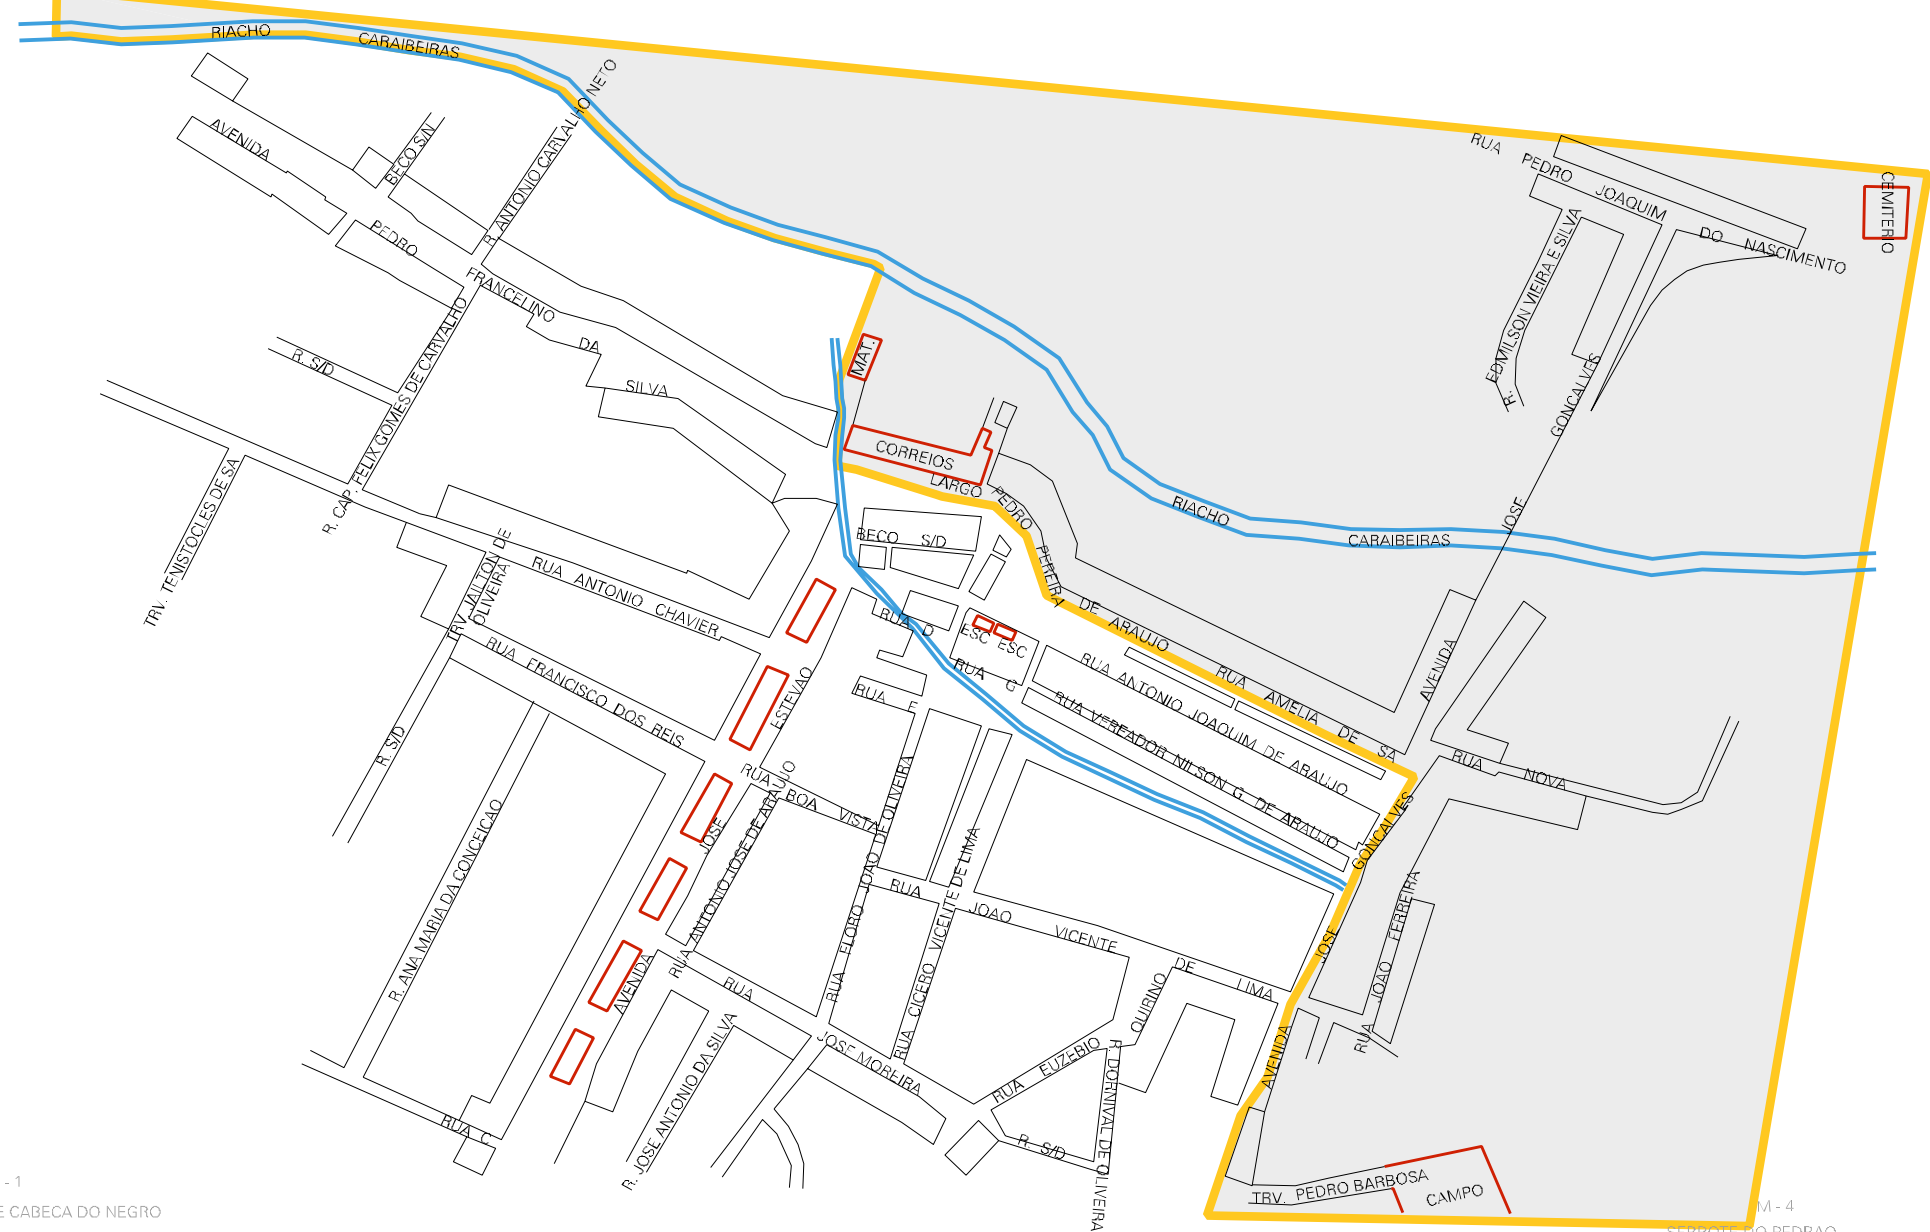

M - 2

M - 3

M - 1

M - 4

SERROTE CABECA DO NEGRO

SERROTE DO PEDRAO

MUNICIPIO: 14808 - TACARATU
 DISTRITO: 10 - CARAIBEIRAS
 SUBDISTRITO: 00
 SETOR: 0002 SITUACAO: 10

ESTADO DE PERNAMBUCO
 MAPA DE SETOR URBANO - MSU
 ESCALA: 1 : 3081