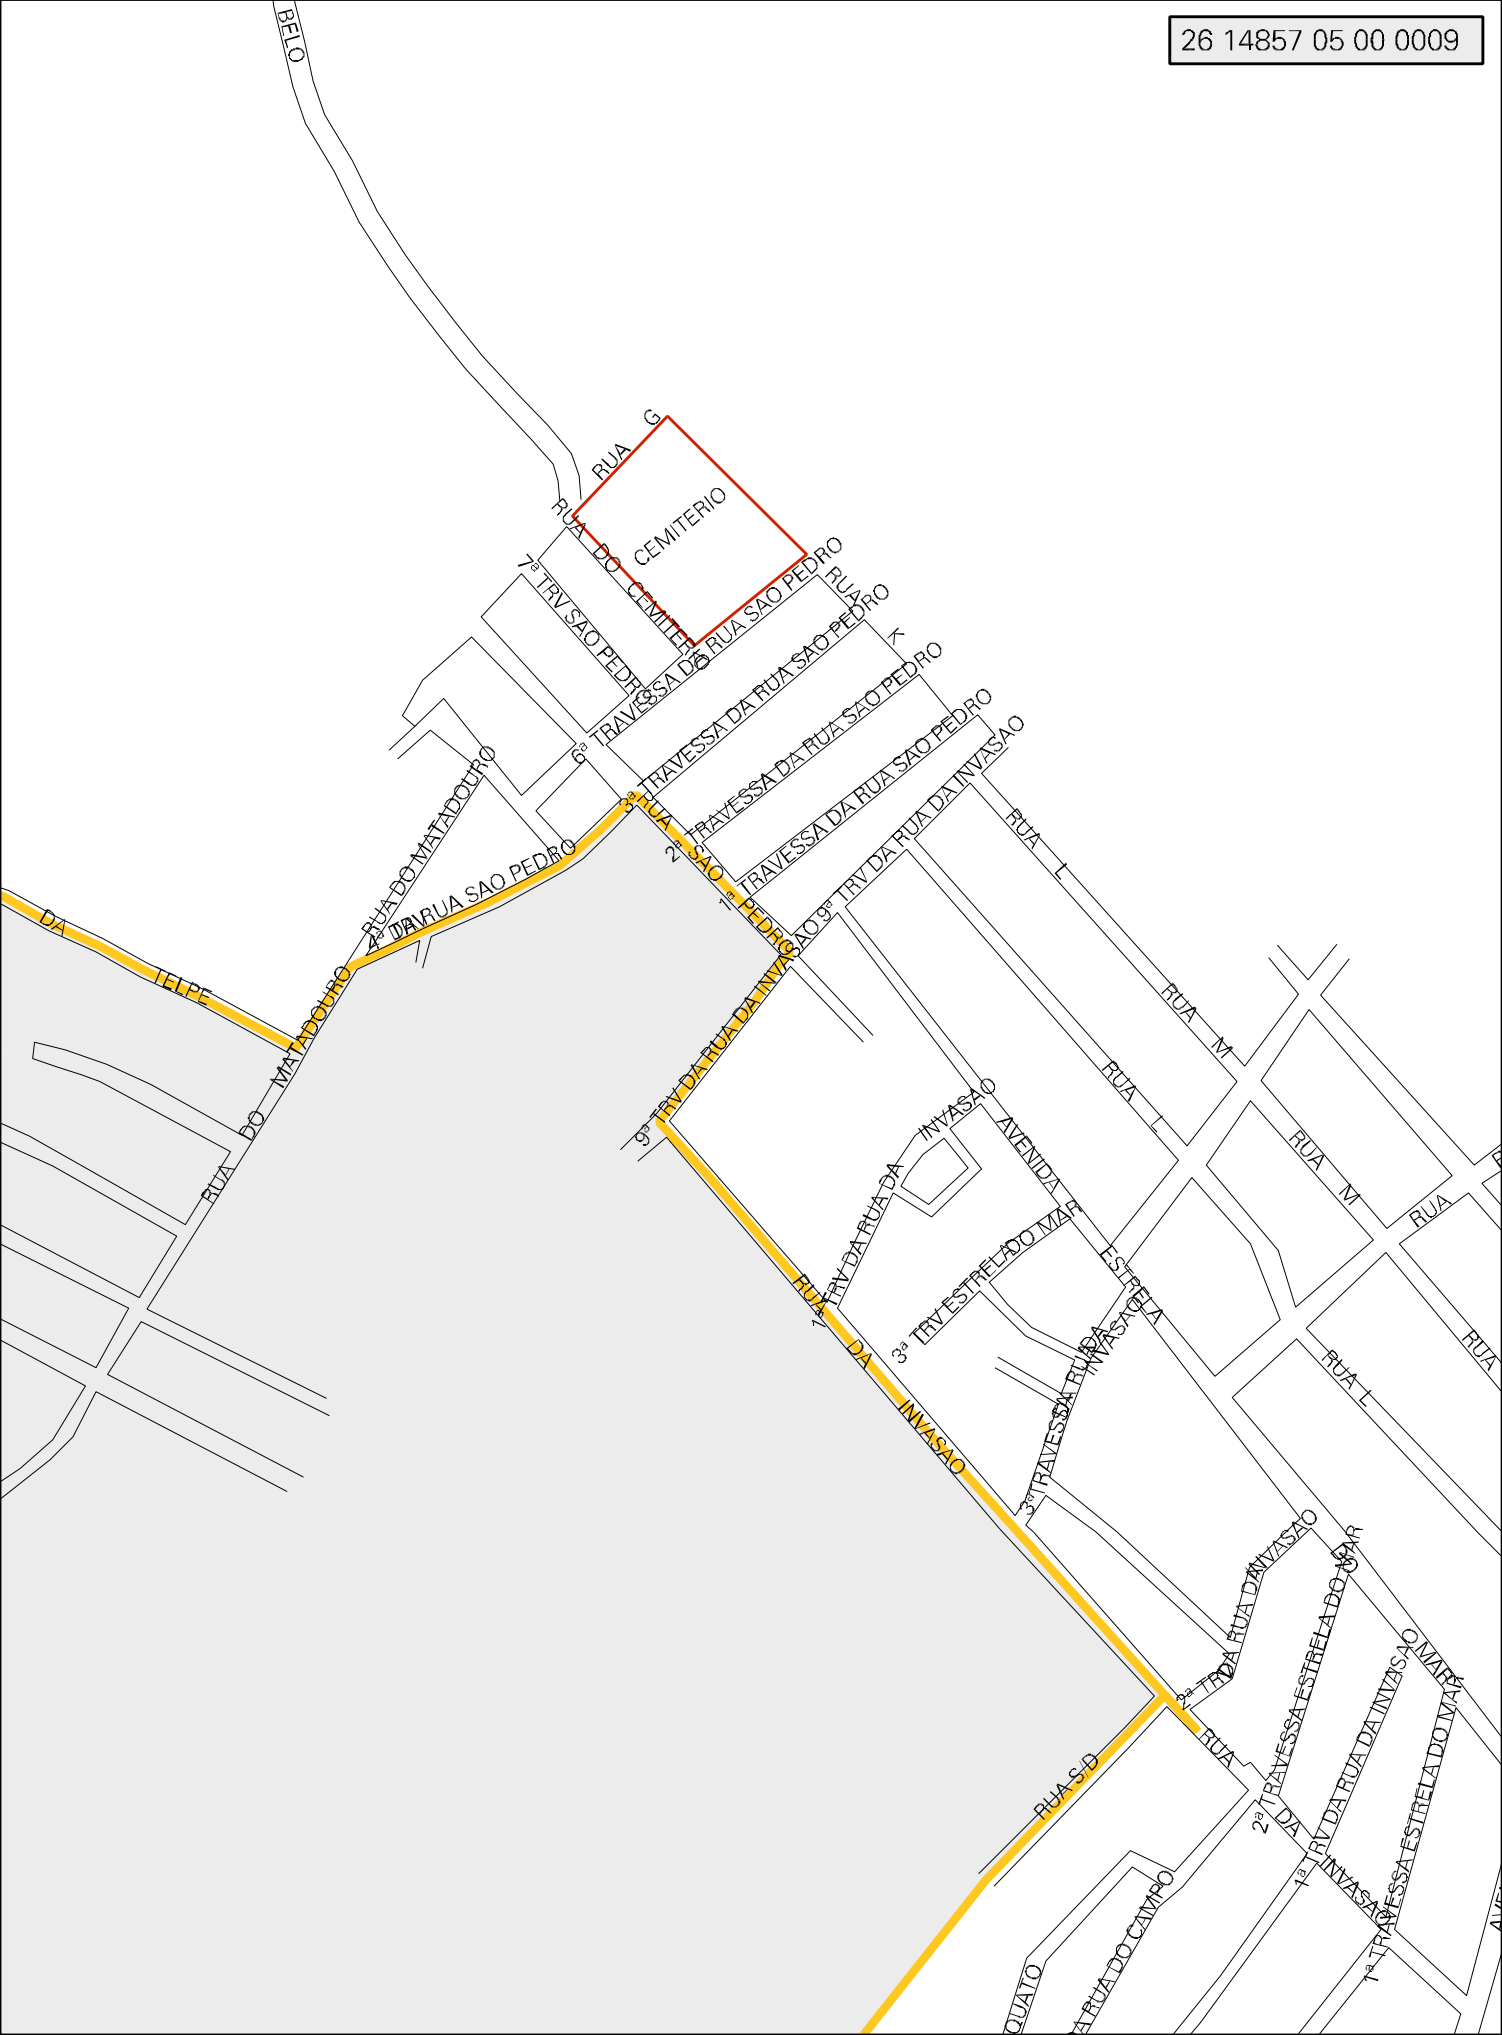

ALTO DO C...

POSTE DE ALTA TENSÃO

TELPE

ESTRADA PARA ANTENA

ANTENA BCP

LIMITE URBANO

LIMITE ENGENHO BREJO

CENSO AGROPECUARIO 2006  
CONTAGEM DA POPULAÇÃO 2007

MUNICIPIO: 14857 - TAMANDARÉ  
DISTRITO: 05 - TAMANDARÉ  
SUBDISTRITO: 00  
SETOR: 0009 SITUACAO: 10