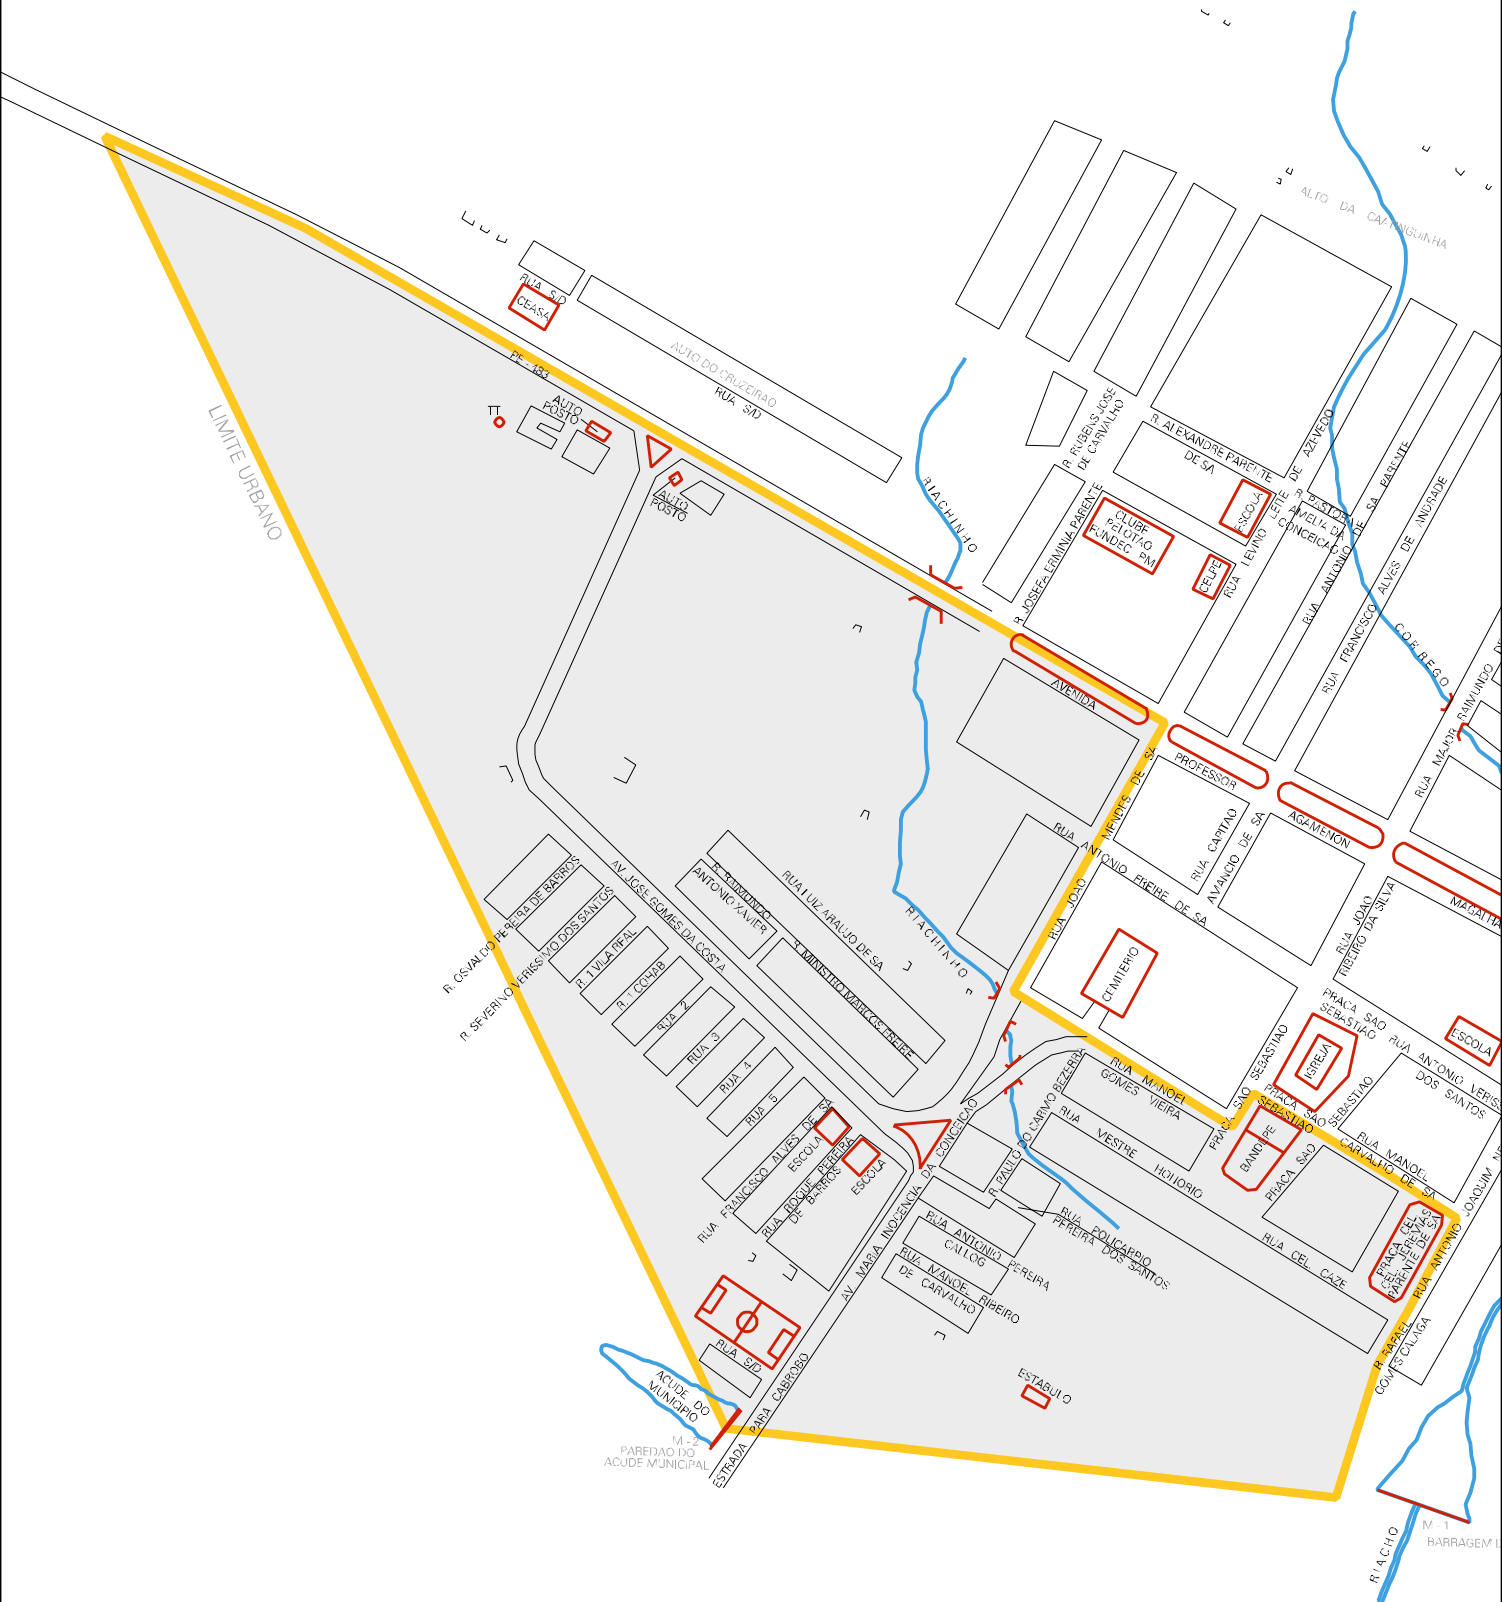

LIMITE URBANO

LIMITE URBANO

MUNICIPIO: 15201 - TERRA NOVA
DISTRITO: 05 - TERRA NOVA
SUBDISTRITO: 00
SETOR: 0002 SITUACAO: 10

ESTADO DE PERNAMBUCO
MAPA DE SETOR URBANO - MSU
ESCALA: 1 : 2545