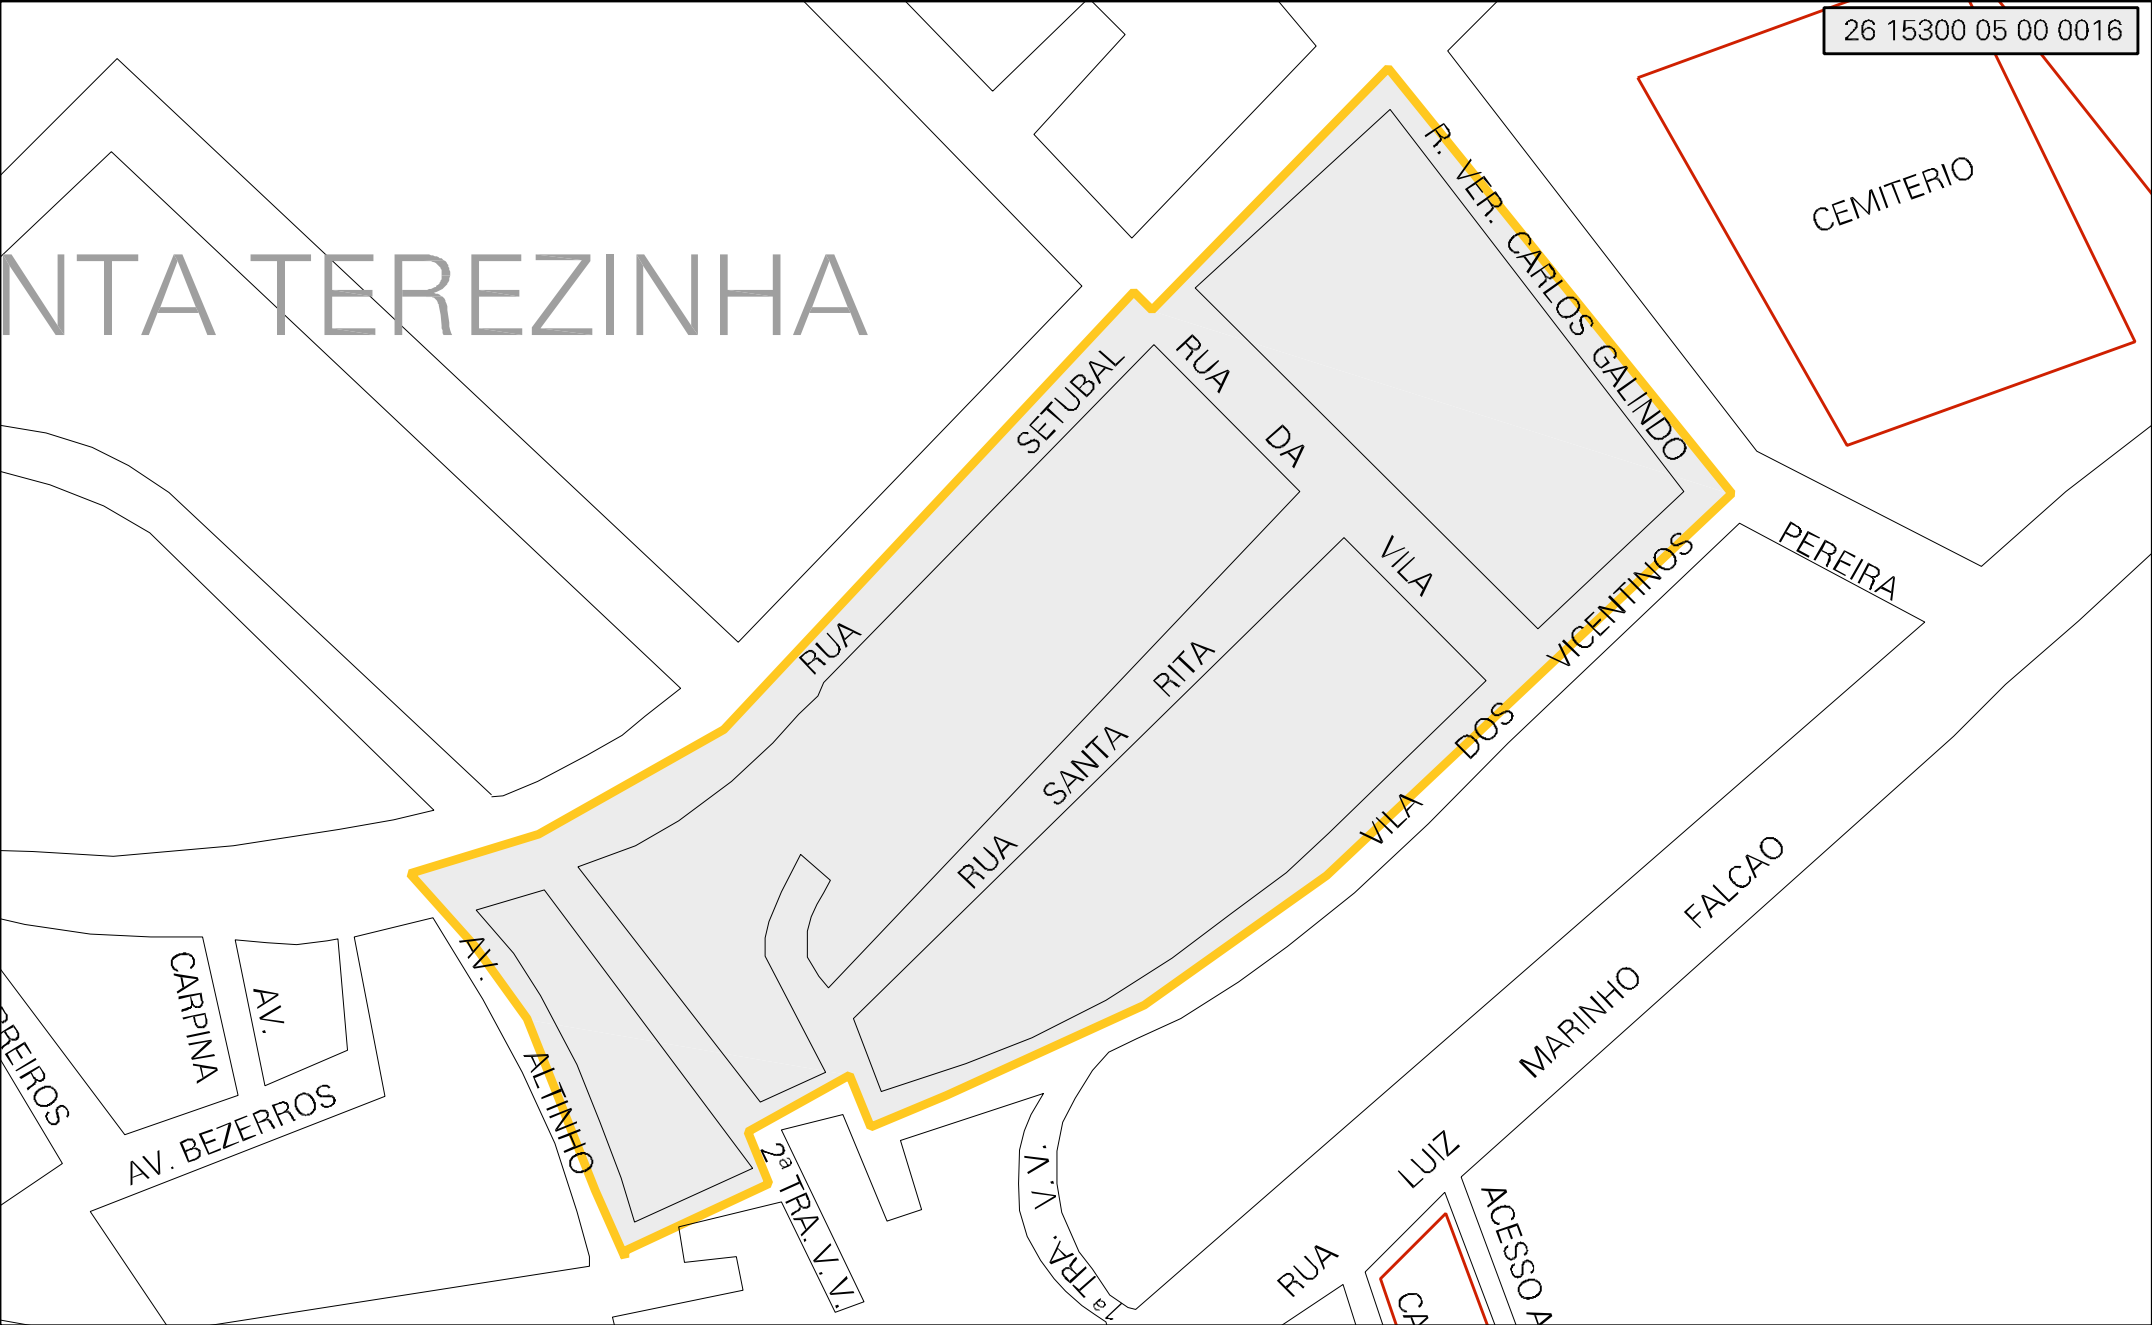

# SANTA TEREZINHA

MUNICIPIO: 15300 - TIMBAÚBA  
 DISTRITO: 05 - TIMBAÚBA  
 SUBDISTRITO: 00  
 SETOR: 0016 SITUACAO: 10  
 BAIRRO: 002 - SANTA TEREZINHA

ESTADO DE PERNAMBUCO  
 MAPA DE SETOR URBANO - MSU  
 ESCALA: 1 : 2130