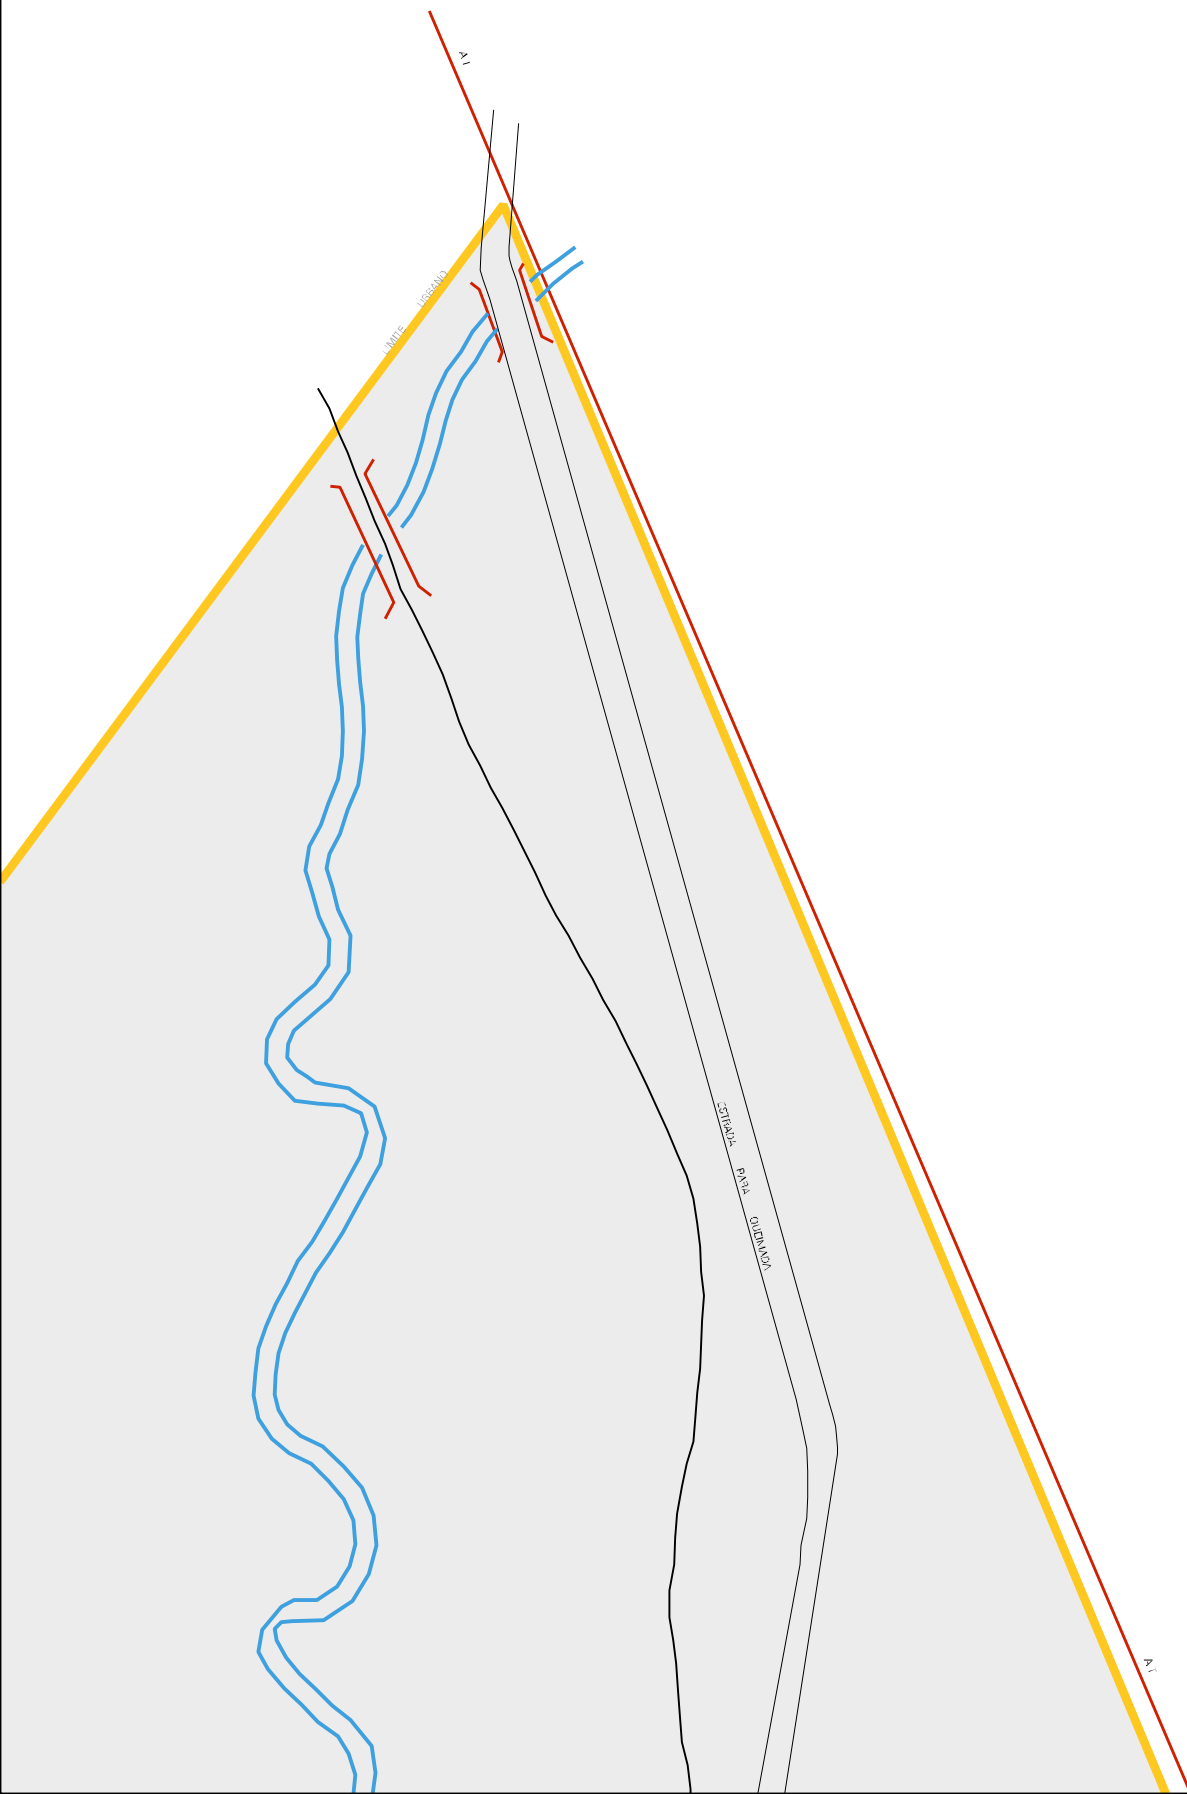

LIMITE URBANO

TIMBAUBINHA

LIMITE URBANO

CEL. MARANHÃO

MUNICIPIO: 15300 - TIMBAÚBA
 DISTRITO: 05 - TIMBAÚBA
 SUBDISTRITO: 00
 SETOR: 0032 SITUAÇÃO: 20
 BAIRRO: 015 - TIMBAUBINHA

JARDIM GUARANI

SANTA TEREZINHA

ESTADO DE PERNAMBUCO
 MAPA DE SETOR URBANO - MSU
 ESCALA: 1 : 6643