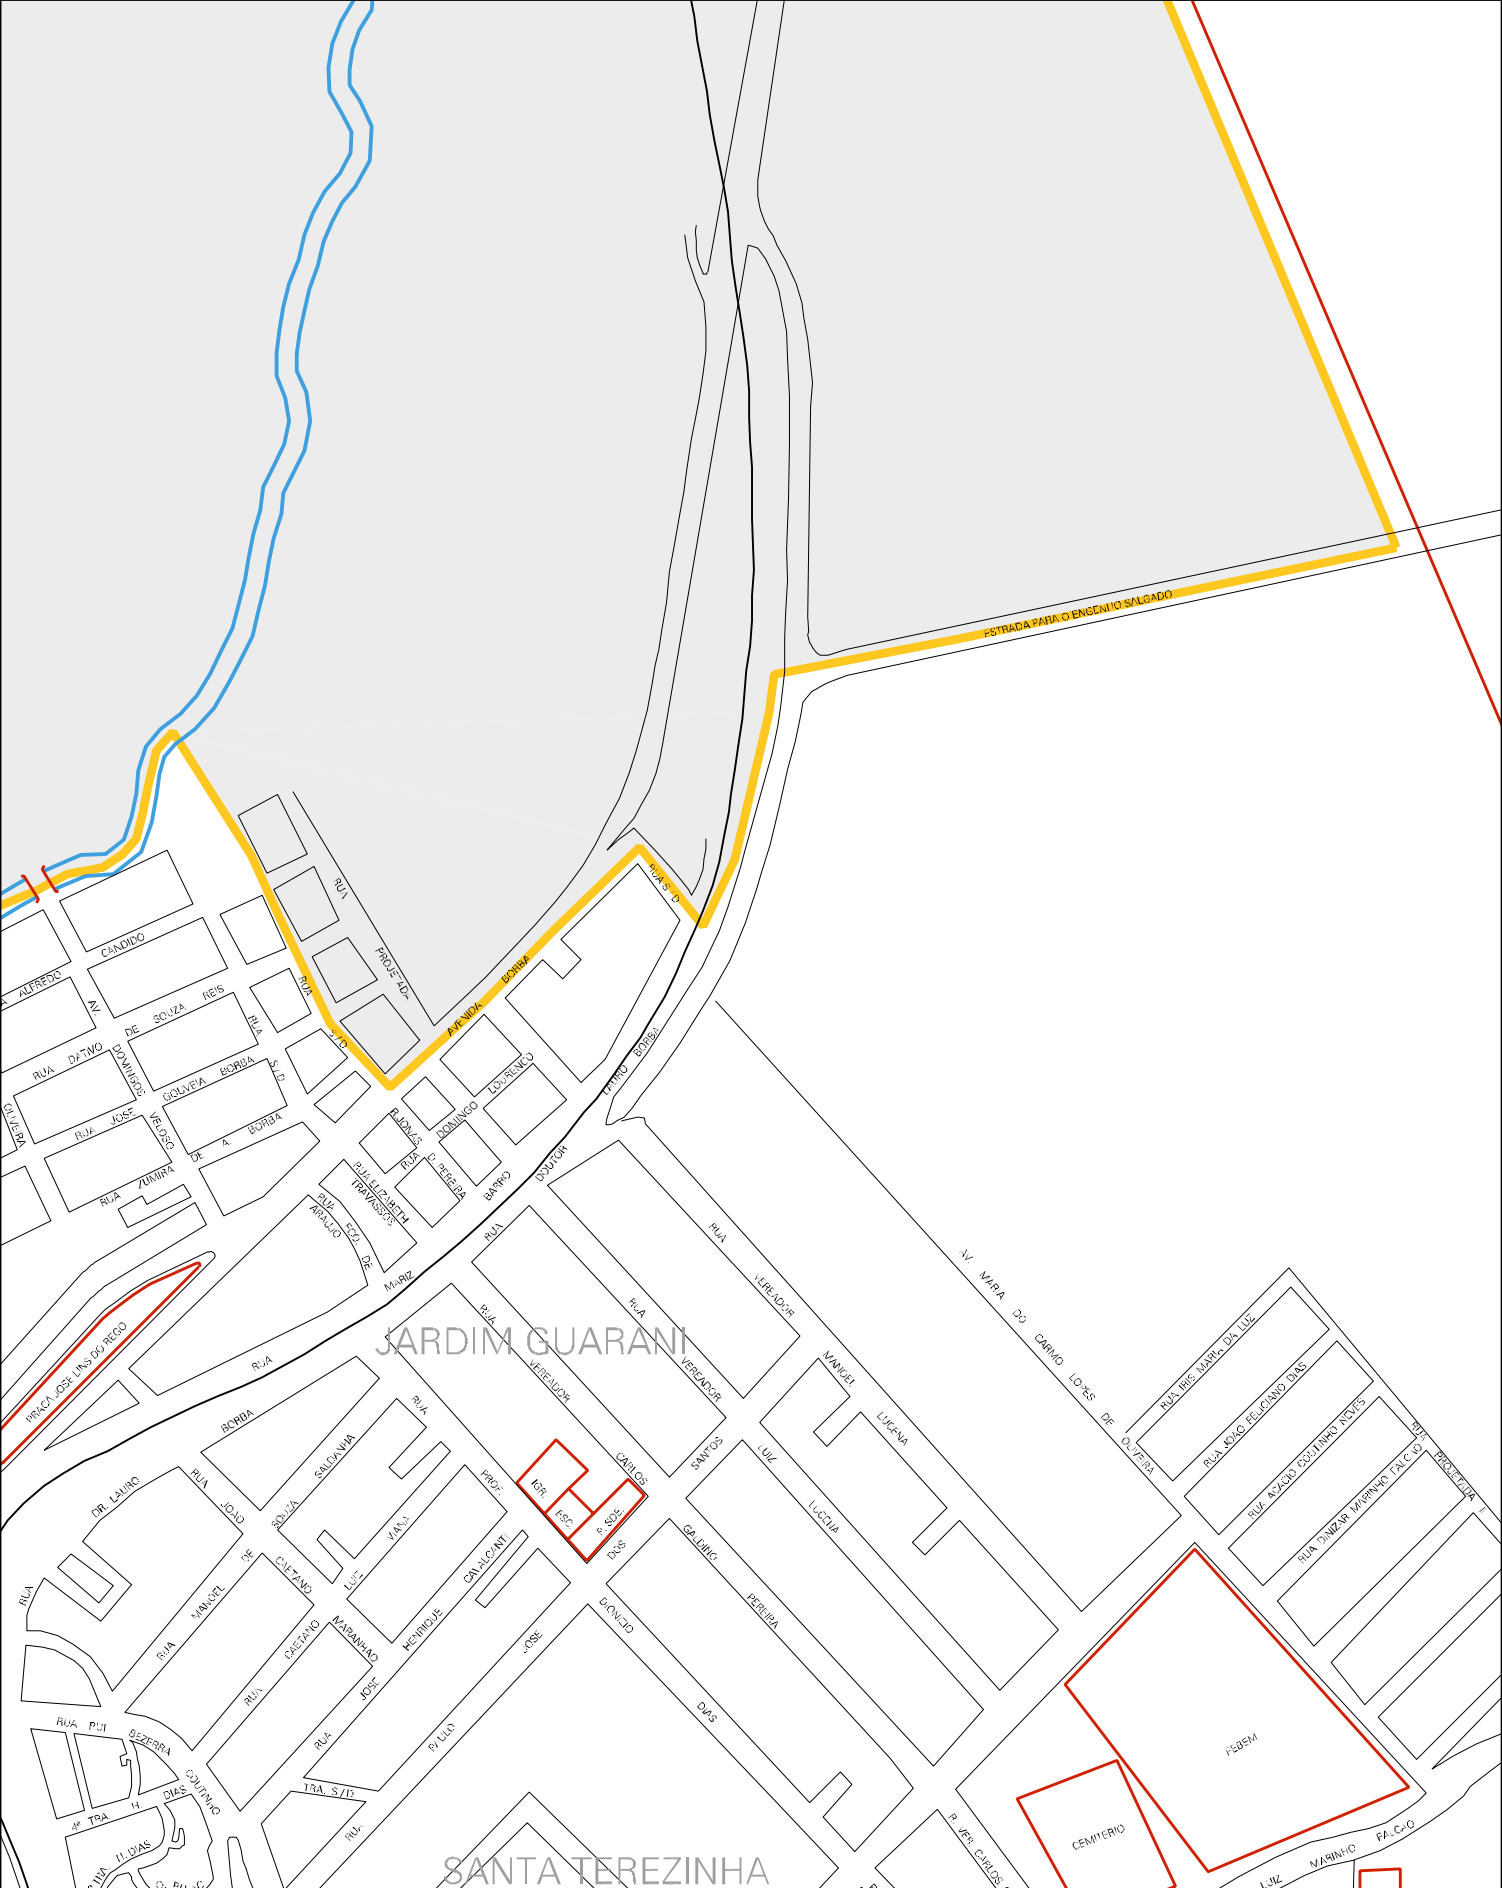

LIMITE URBANO

TIMBAUBINHA

LIMITE URBANO

CEL. MARANHÃO

MUNICIPIO: 15300 - TIMBAÚBA
 DISTRITO: 05 - TIMBAÚBA
 SUBDISTRITO: 00
 SETOR: 0032 SITUAÇÃO: 20
 BAIRRO: 015 - TIMBAUBINHA

JARDIM GUARANI

SANTA TEREZINHA

ESTADO DE PERNAMBUCO
 MAPA DE SETOR URBANO - MSU
 ESCALA: 1 : 6643