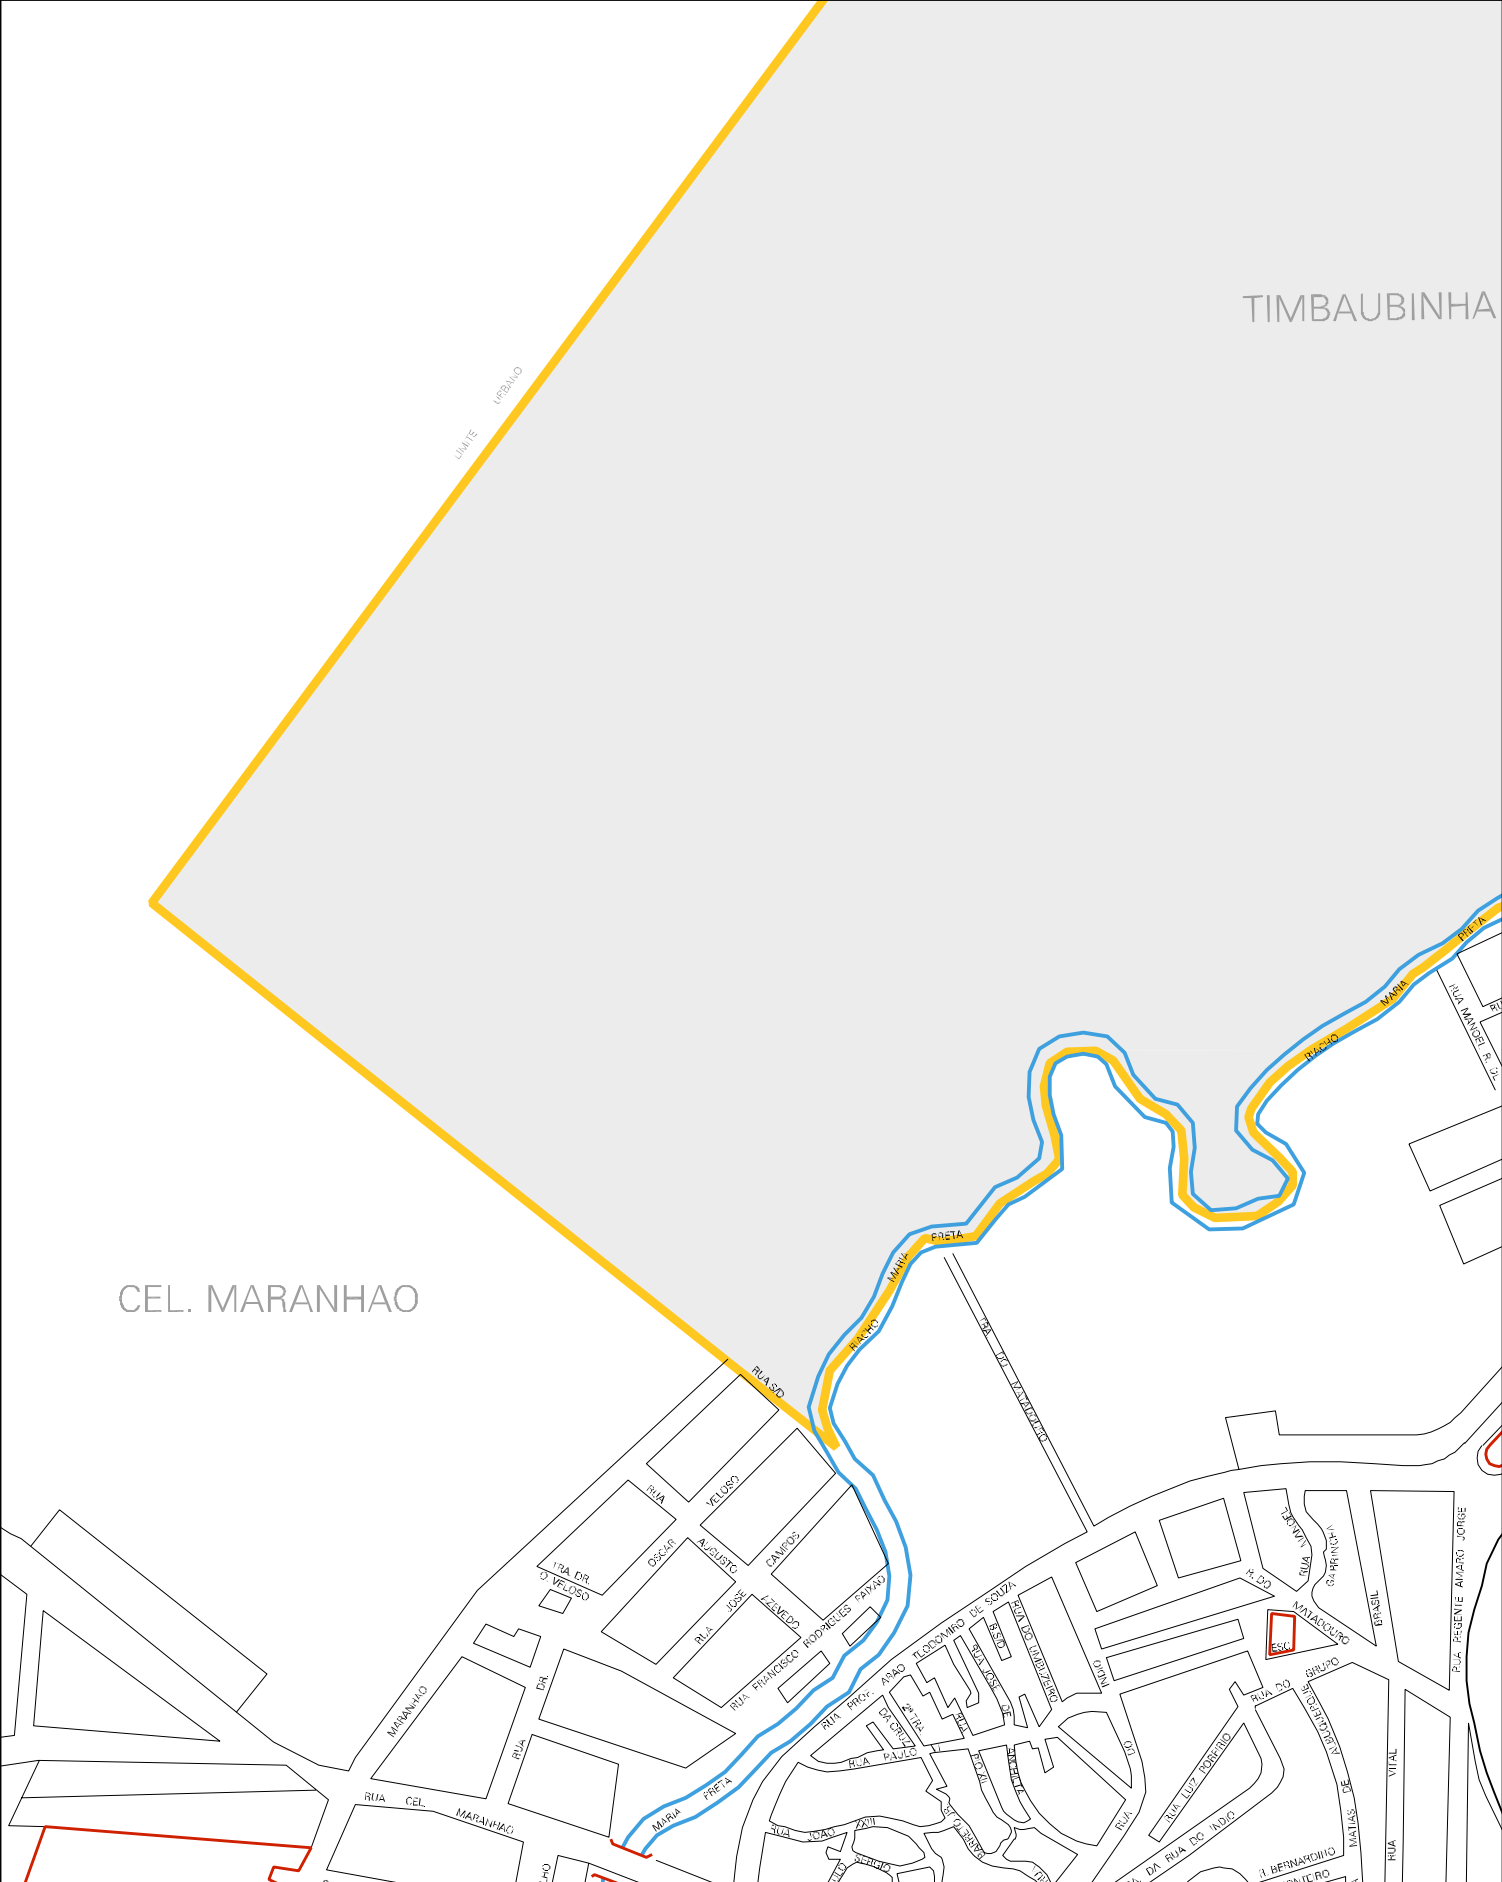

LIMITE URBANO

TIMBAUBINHA

LIMITE URBANO

CEL. MARANHÃO

MUNICIPIO: 15300 - TIMBAÚBA
 DISTRITO: 05 - TIMBAÚBA
 SUBDISTRITO: 00
 SETOR: 0032 SITUAÇÃO: 20
 BAIRRO: 015 - TIMBAUBINHA

JARDIM GUARANI

SANTA TEREZINHA

ESTADO DE PERNAMBUCO
 MAPA DE SETOR URBANO - MSU
 ESCALA: 1 : 6643