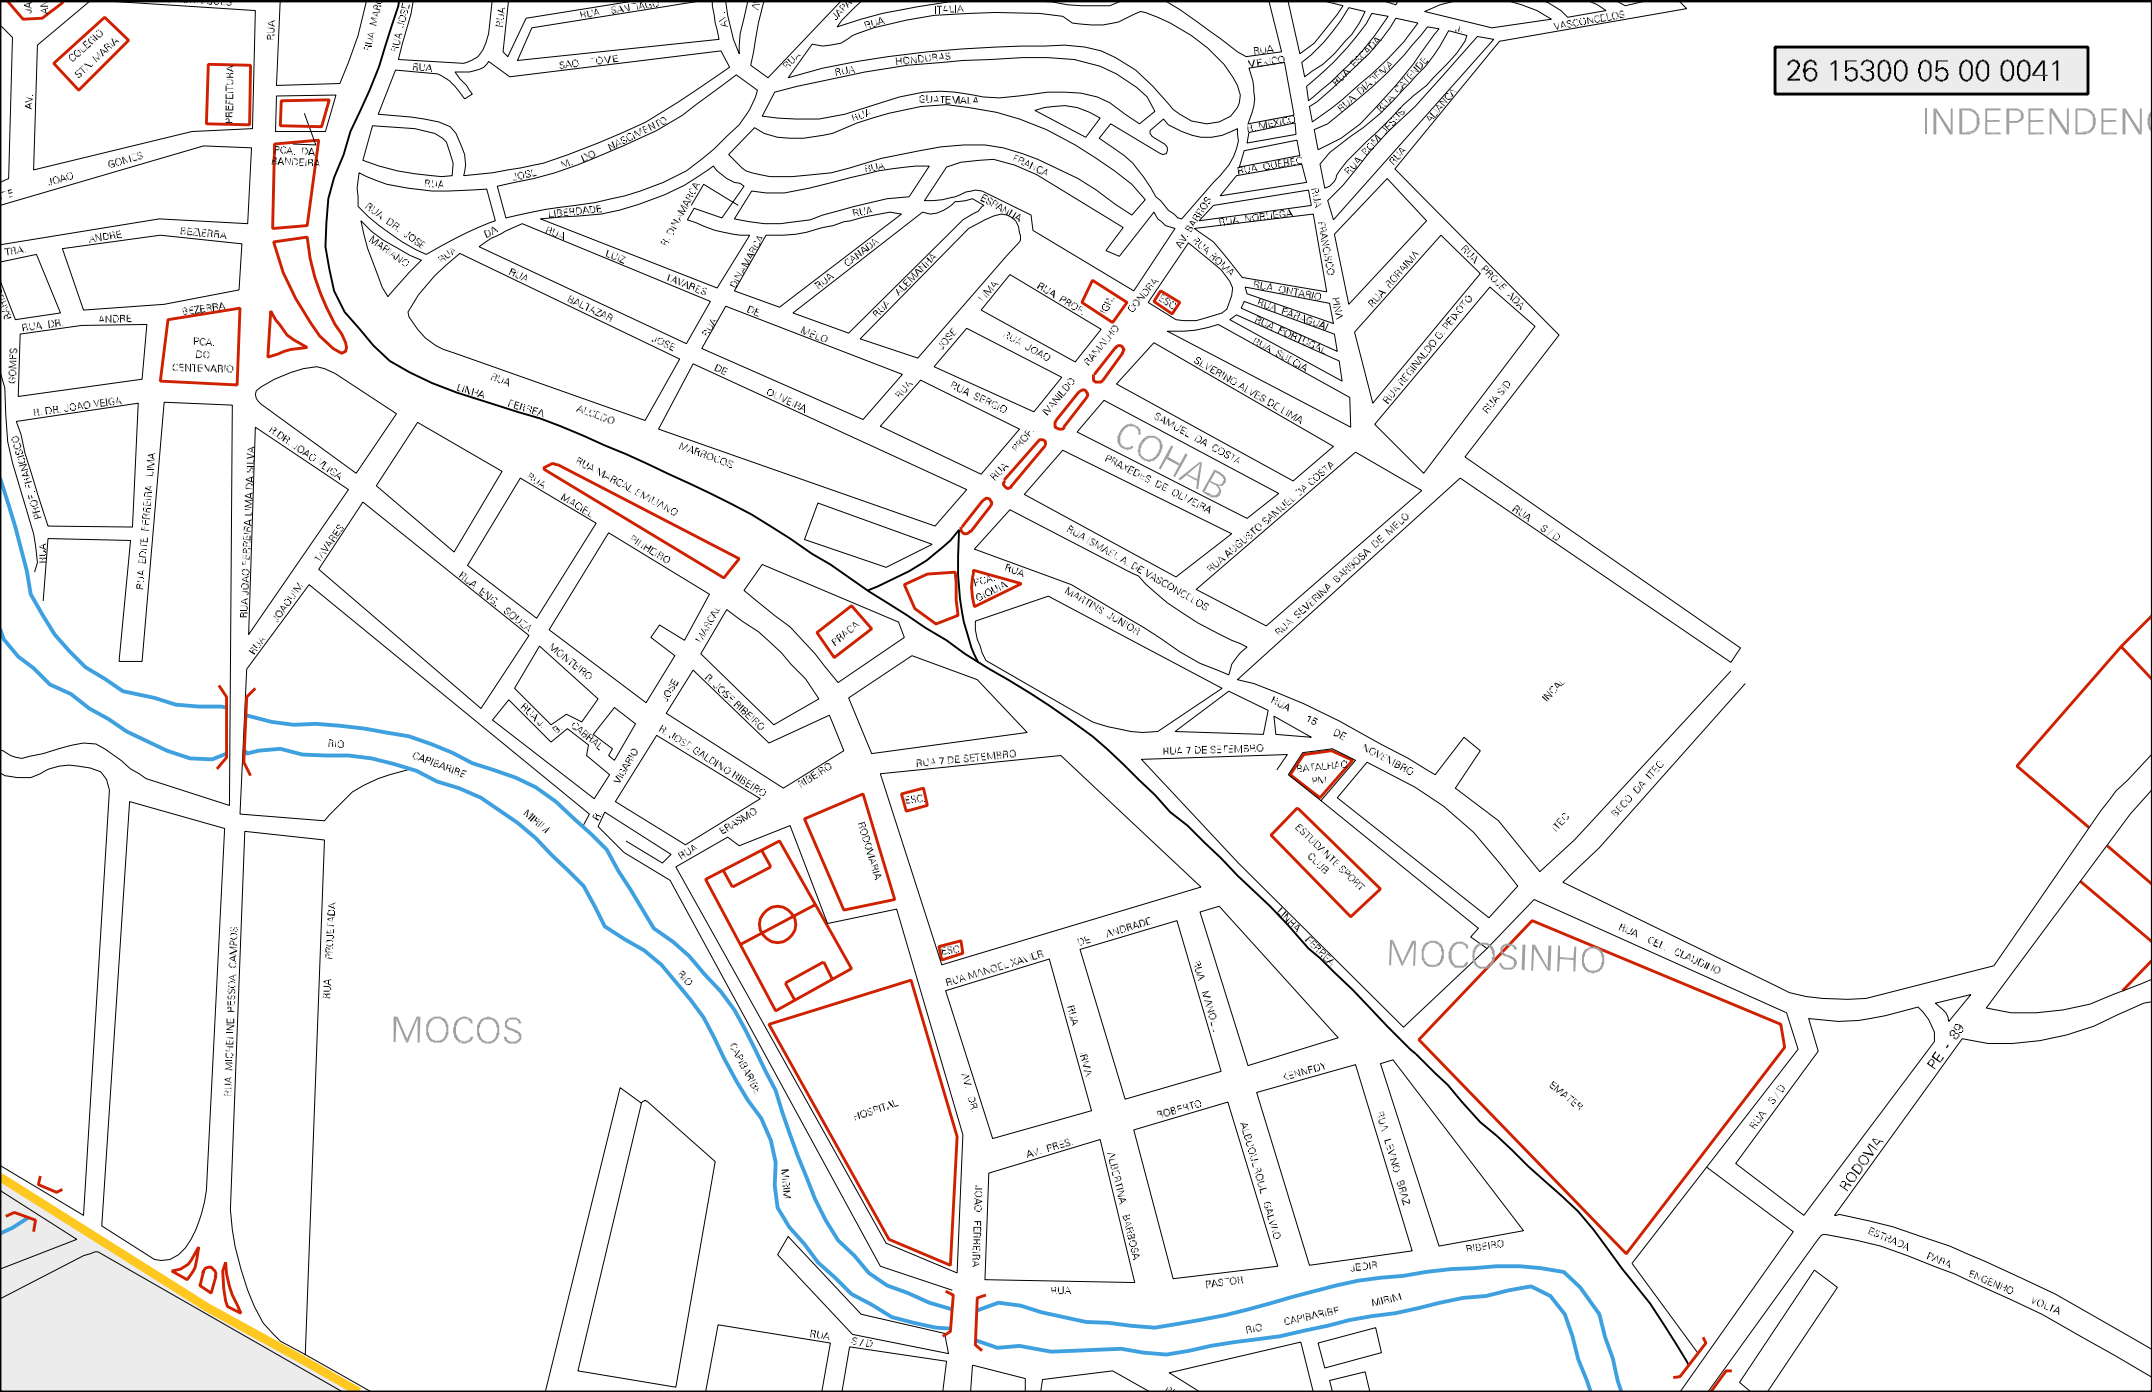

ESCOLA MARCELA COSTA AZEVEDO

ARARUNA

RODOVIA PC - 89

BR - 408

FAZTA

26 15300 05 00 0041

INDEPENDEN

ARARUNA

CENSO AGROPECUARIO 2006
CONTAGEM DA POPULAÇÃO 2007

MUNICIPIO: 15300 - TIMBAÚBA
DISTRITO: 05 - TIMBAÚBA
SUBDISTRITO: 00
SETOR: 0041 SITUACAO: 20
BAIRRO: 009 - ARARUNA

ESTADO DE PERNAMBUCO
MAPA DE SETOR URBANO - MSU
ESCALA: 1 : 6951