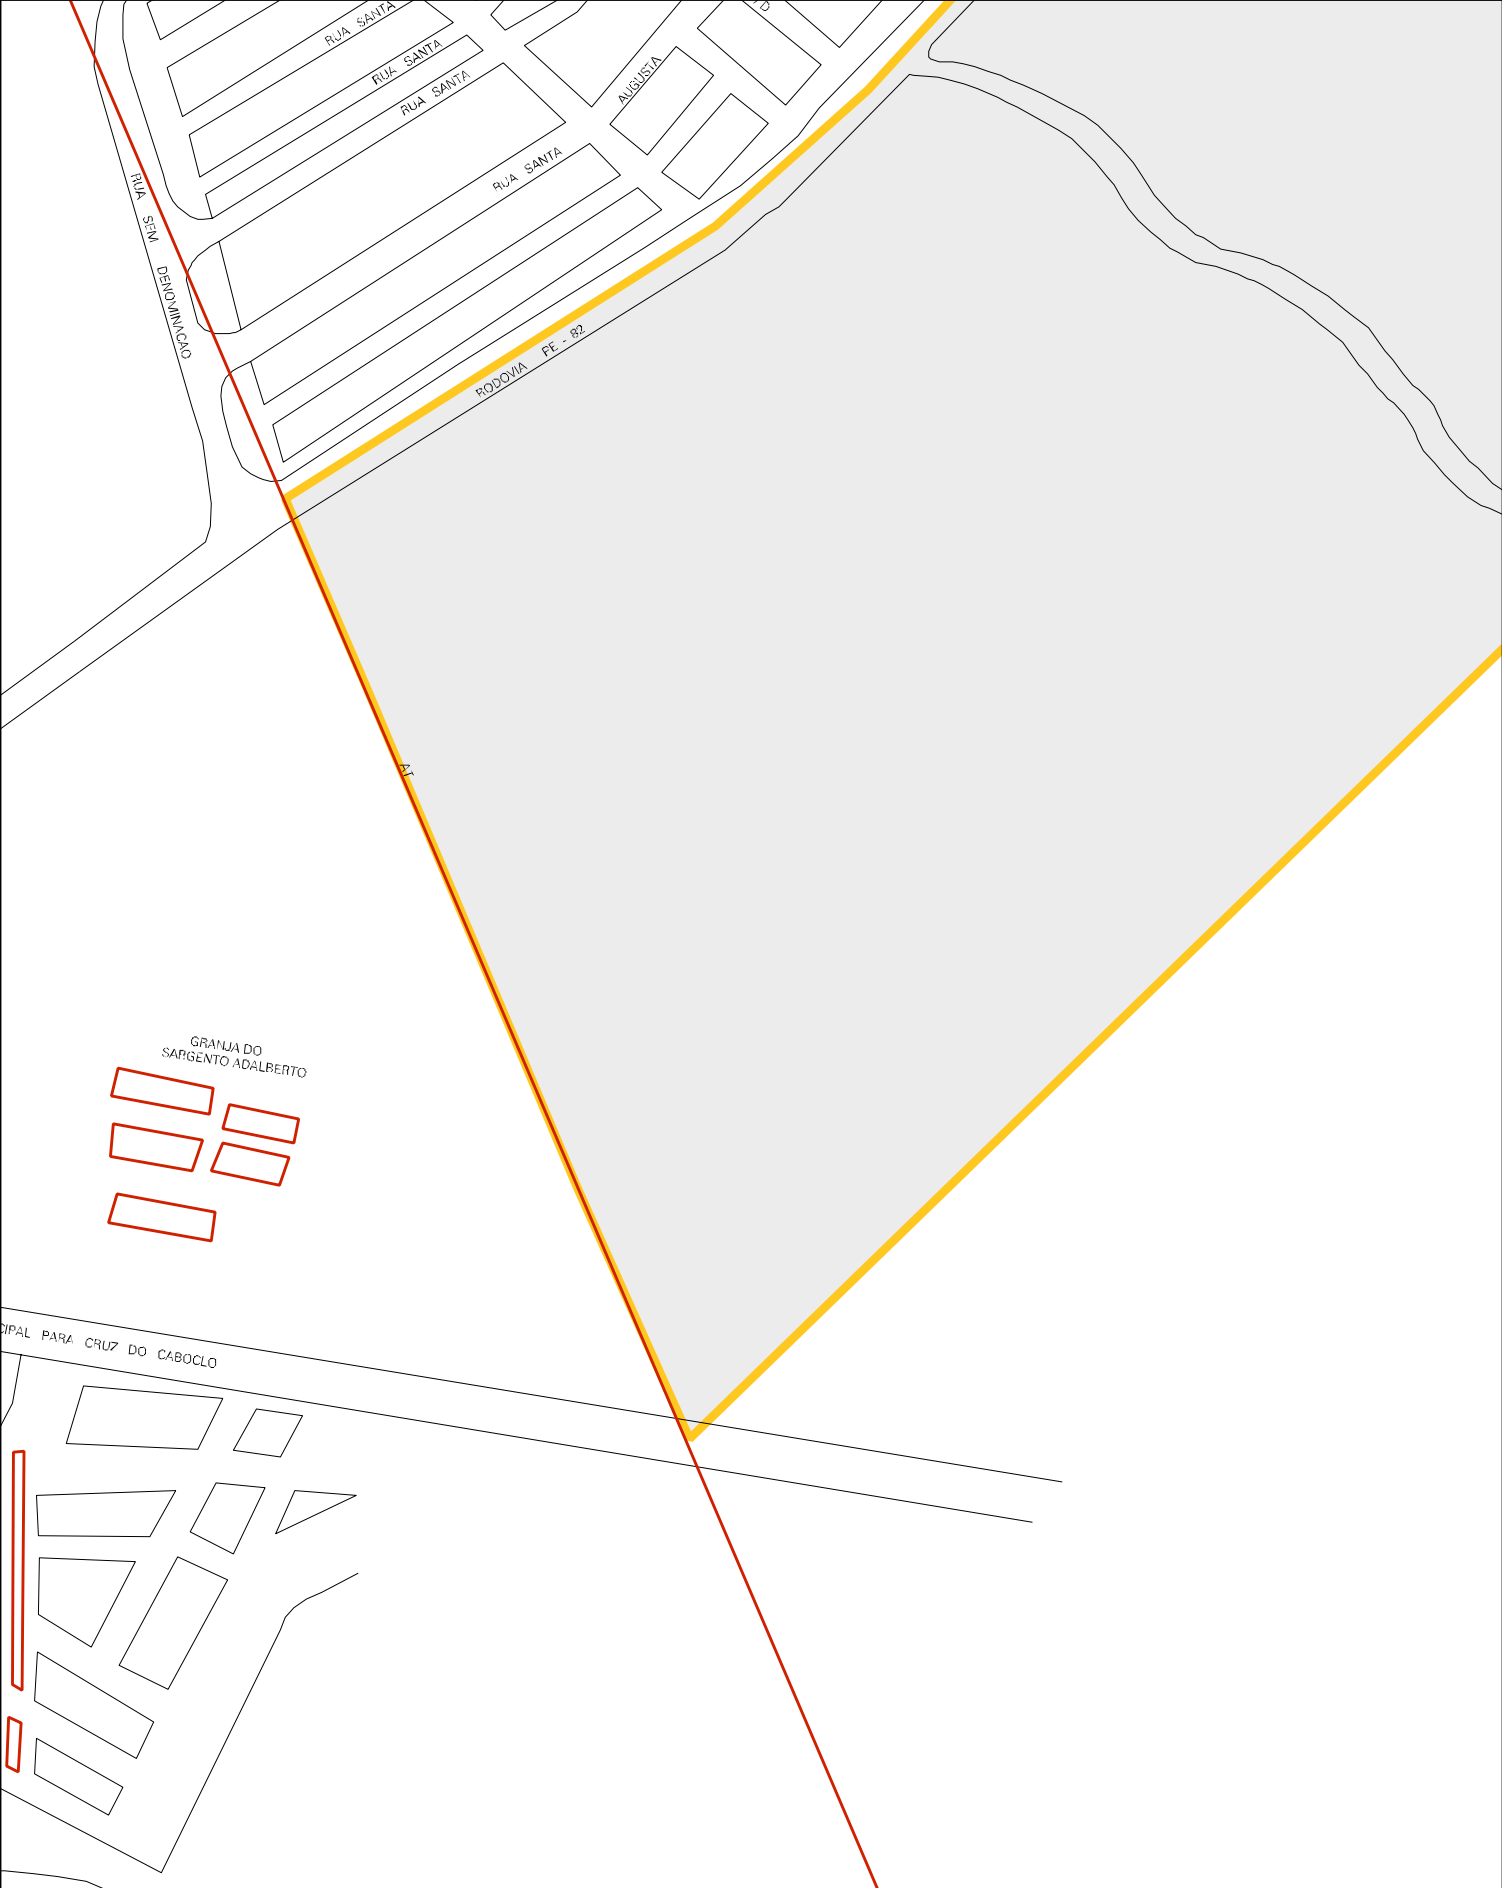

CANAL

ESTRADA ANTIGA PARA SAPUCAIA

# SAPUCAIA

RUA SAO TOME  
RUA S / D  
RUA SANTA SALVEM

RUA S / D  
RUA SAO GUIRINO

RUA SAO PATRICIO  
RUA SANTO ONOFRE

RUA SAO VICENTE  
RUA SAO NICODEMOS

RUA SAO MATEUS  
RUA SAO LUCAS

RUA SAO JOAO  
RUA SAO IMACIO

AV. AYRTON

AV. S / D

AV. S / D

AV. S / D

AV. S / D

RUA SAO GABRIEL  
RUA SANTA SOFIA  
RUA CECILIA  
RUA CATARINA  
RUA BERNARDETE

AT

MUNICIPIO: 15300 - TIMBAÚBA  
DISTRITO: 05 - TIMBAÚBA  
SUBDISTRITO: 00  
SETOR: 0055 SITUACAO: 20  
BAIRRO: 018 - SAPUCAIA

LIMITE URBANO