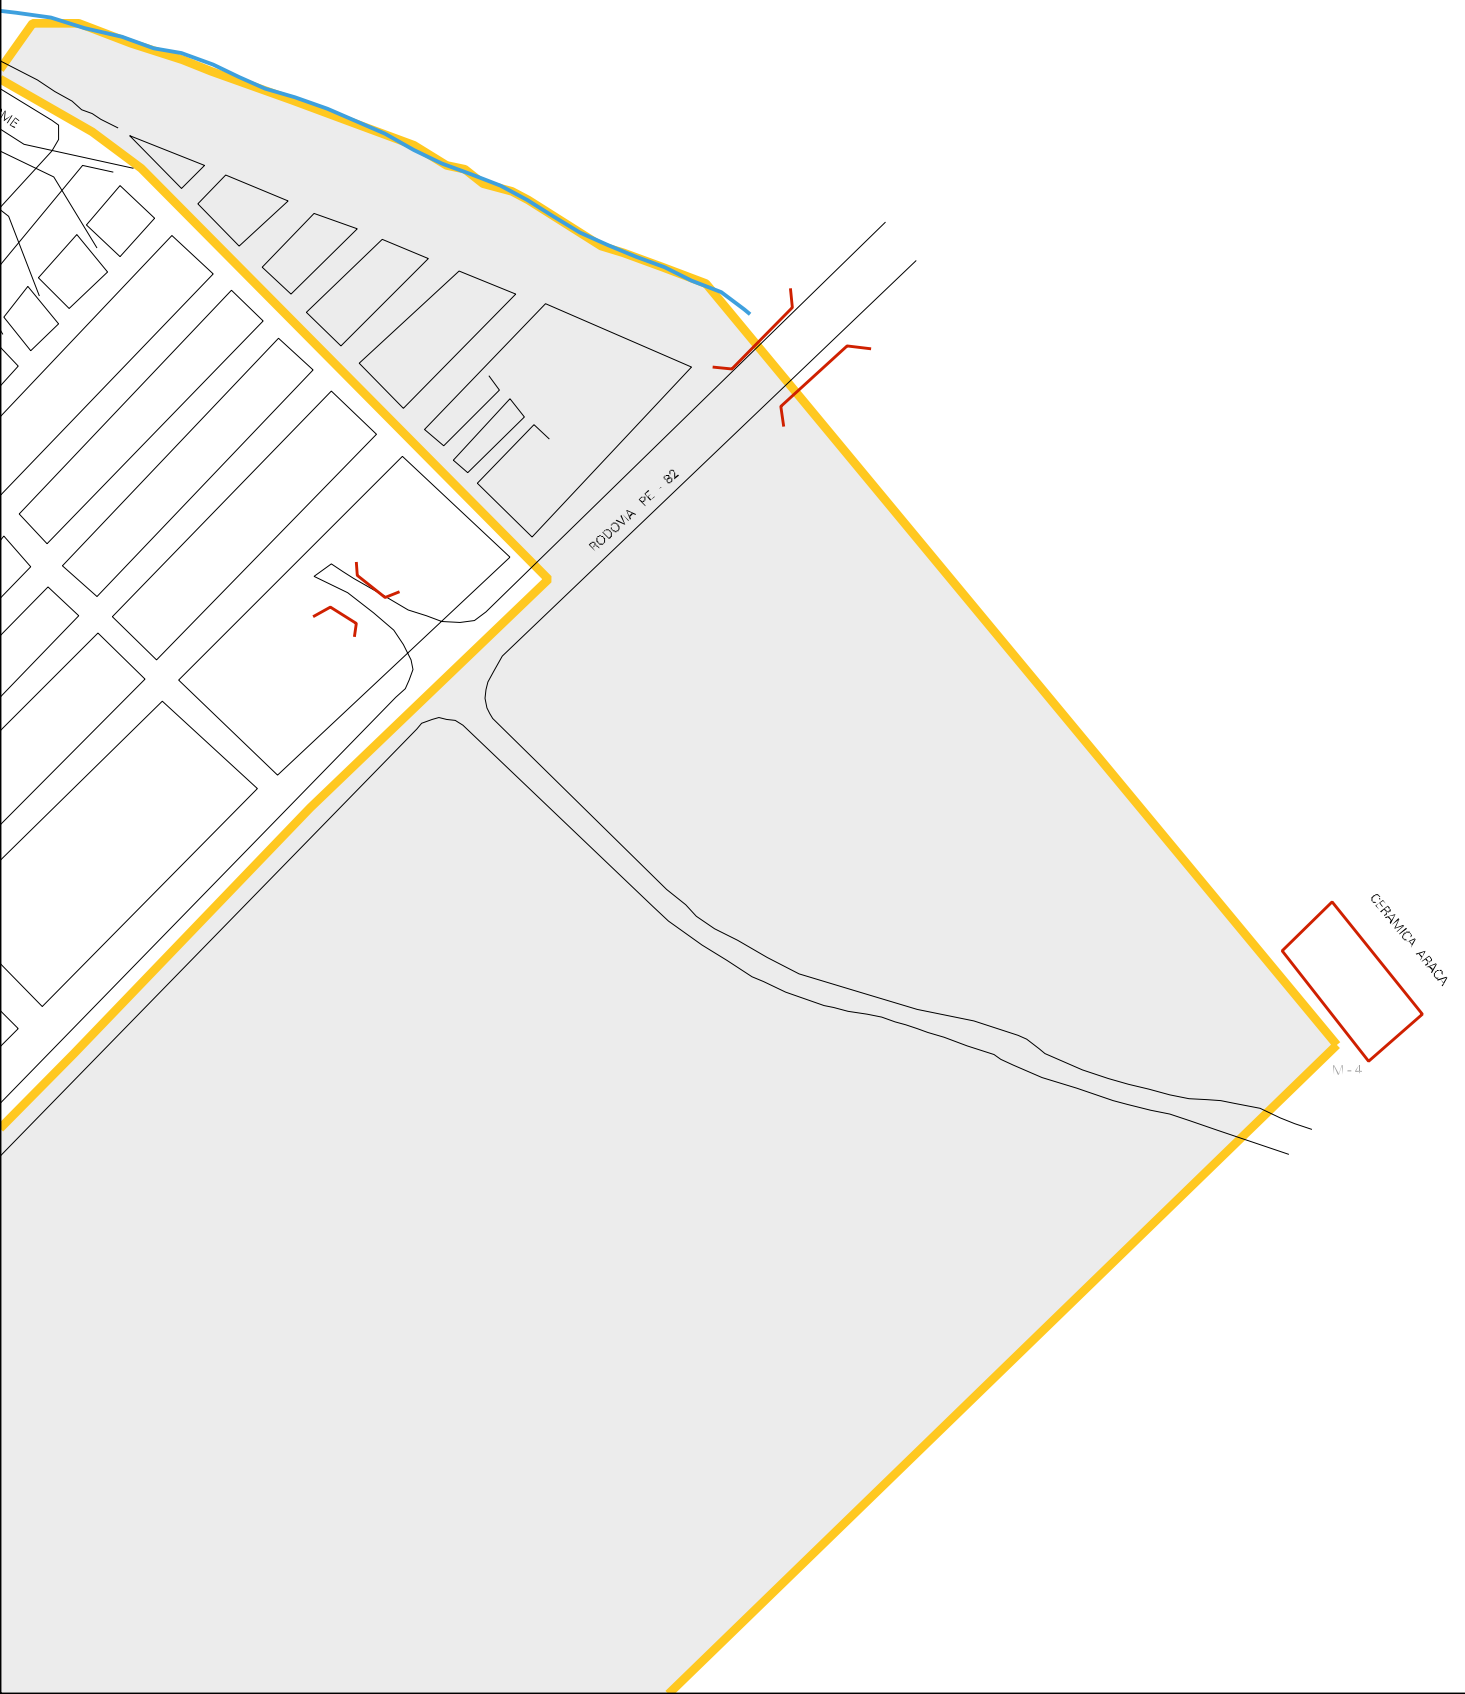

# SAPUCAIA

RUA SAO TOME  
RUA S / D  
RUA SANTA SALVEM

RUA S / D  
RUA SAO GUIRINO

RUA SAO PATRICIO  
RUA SANTO ONOFRE

RUA SAO VICENTE  
RUA SAO NICODEMOS

RUA SAO MATEUS  
RUA SAO LUCAS

RUA SAO JOAO  
RUA SAO IMACIO

RUA SAO HORACIO  
RUA SAO GERALDO

RUA S / D  
RUA SAO EULASIO

RUA SAO DOMINGOS  
RUA SAO CAETANO

RUA SAO BENEDITO  
RUA SAO AGOSTINHO

RUA S / D  
RUA SAO JOSE

RUA S / D  
RUA SAO FRANCISCO

RUA S / D  
RUA SAO ANTONIO

AV. AYRTON

AV. S / D

AV. S / D

AV. S / D

AV. S / D

RUA SAO GABRIEL  
RUA SANTA SOFIA  
RUA CECILIA  
RUA CATARINA  
RUA BERNARDETE

AT

MUNICIPIO: 15300 - TIMBAÚBA  
DISTRITO: 05 - TIMBAÚBA  
SUBDISTRITO: 00  
SETOR: 0055 SITUACAO: 20  
BAIRRO: 018 - SAPUCAIA

LIMITE URBANO