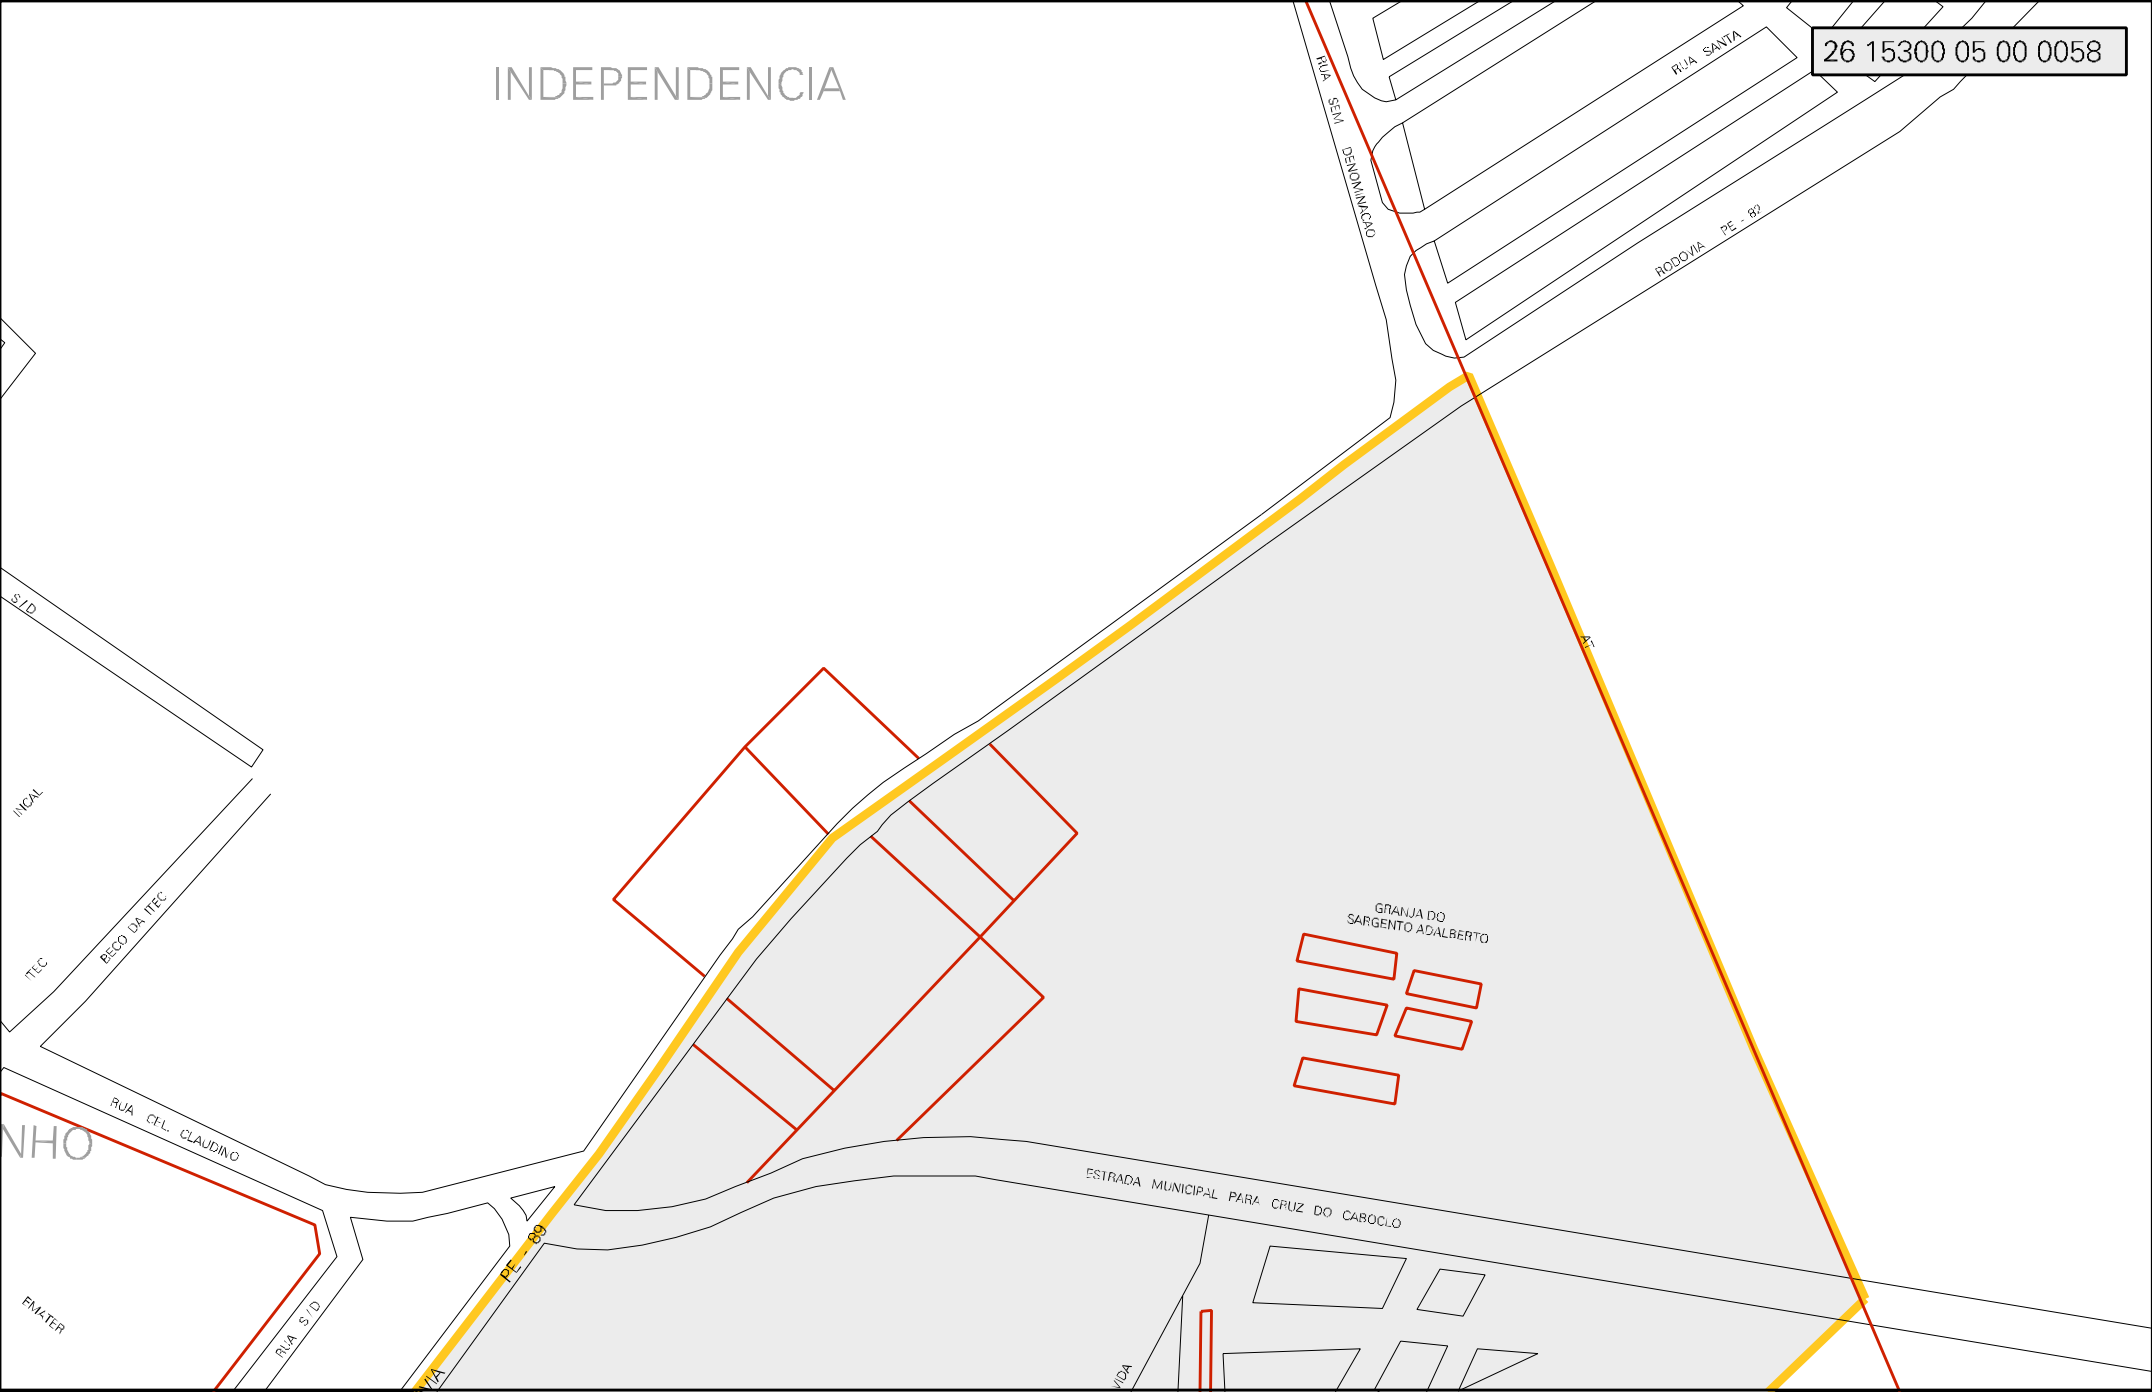

# INDEPENDENCIA

26 15300 05 00 0058

MUNICÍPIO: 15300 - TIMBAÚBA  
DISTRITO: 05 - TIMBAÚBA  
SUBDISTRITO: 00  
SETOR: 0058 SITUACAO: 20  
BAIRRO: 007 - NOVA VIDA

ESTADO DE PERNAMBUCO  
MAPA DE SETOR URBANO - MSU  
ESCALA: 1 : 5500