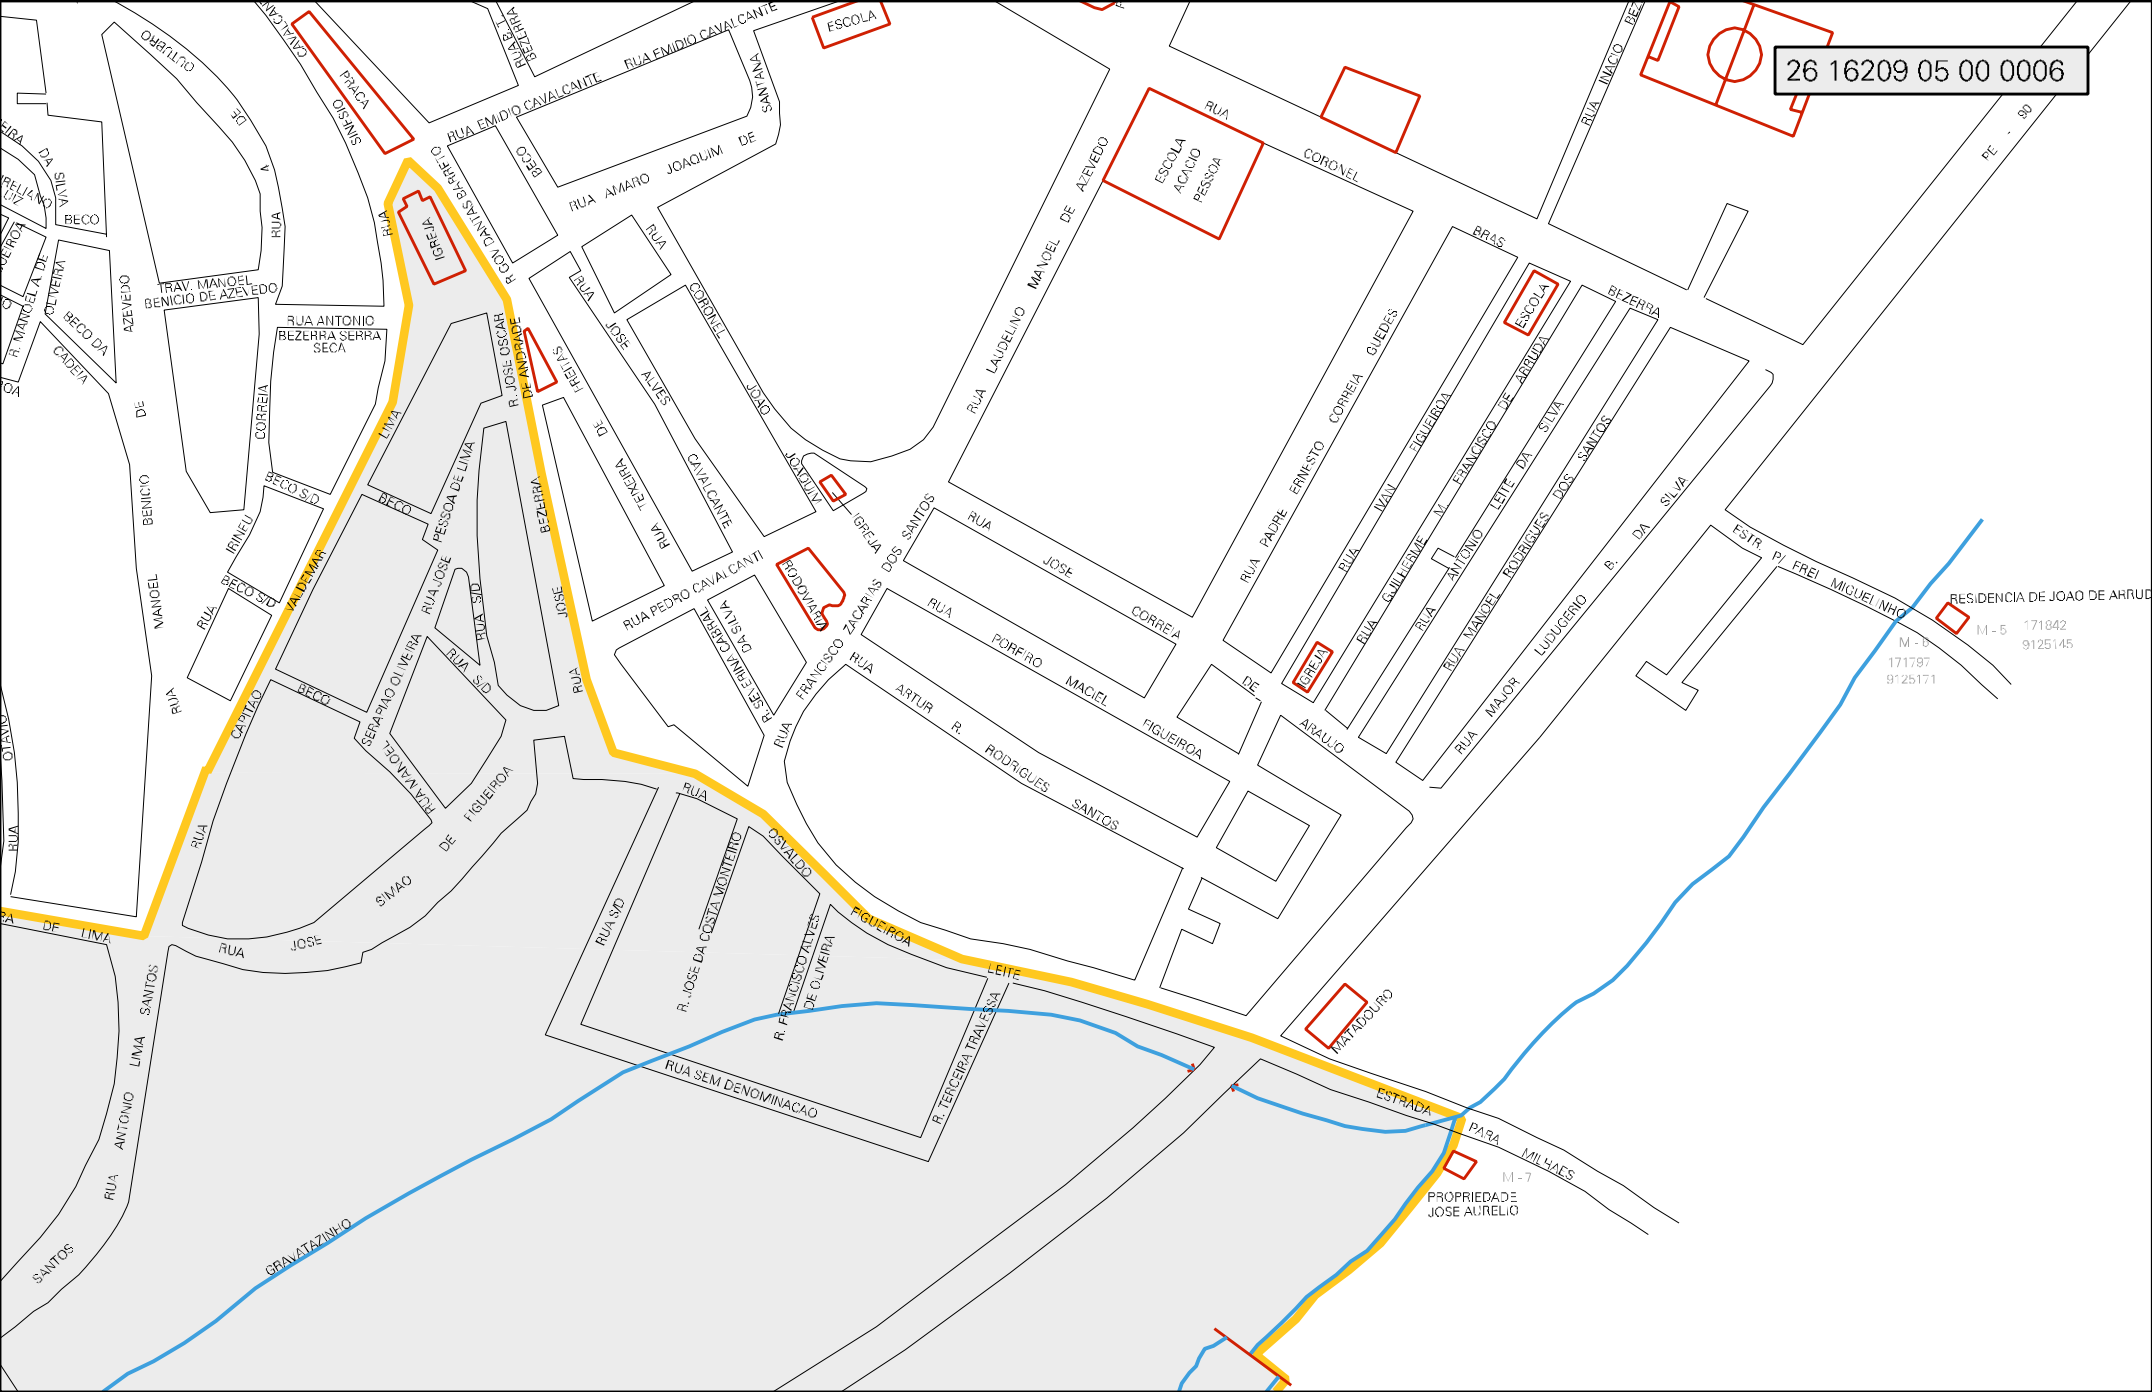

Vl. 10
170164
9124568

IGREJA NOSSA SENHORA DA CONCEICAO

IGREJA

RUA ANTONIO

RUA MANOEL LUCAS SILVA

RUA OTAVIO CAVALCANTE

RUA ELIZABETH
R. MACIEIRA
RUA MARIA
RUA JOSE PEREIRA
RUA JOSE FIGUEIRA
R. ALVES AMORIM
RUA JOSE LIMA
R. OLIVEIRA LIMA

IGREJA

DO CRUZEIRO

ANTONIO
RUA MANOEL CASTRAL DA SILVA
RUA LIMA

26 16209 05 00 0006

RESIDENCIA DE JOAO DE ARRUDA
M-5 171842
M-6 9125145
171797
9°25'17"

M-7
PROPRIEDADE JOSE AURELIO

ESTADO DE PERNAMBUCO
MAPA DE SETOR URBANO - MSU
ESCALA: 1 : 3791