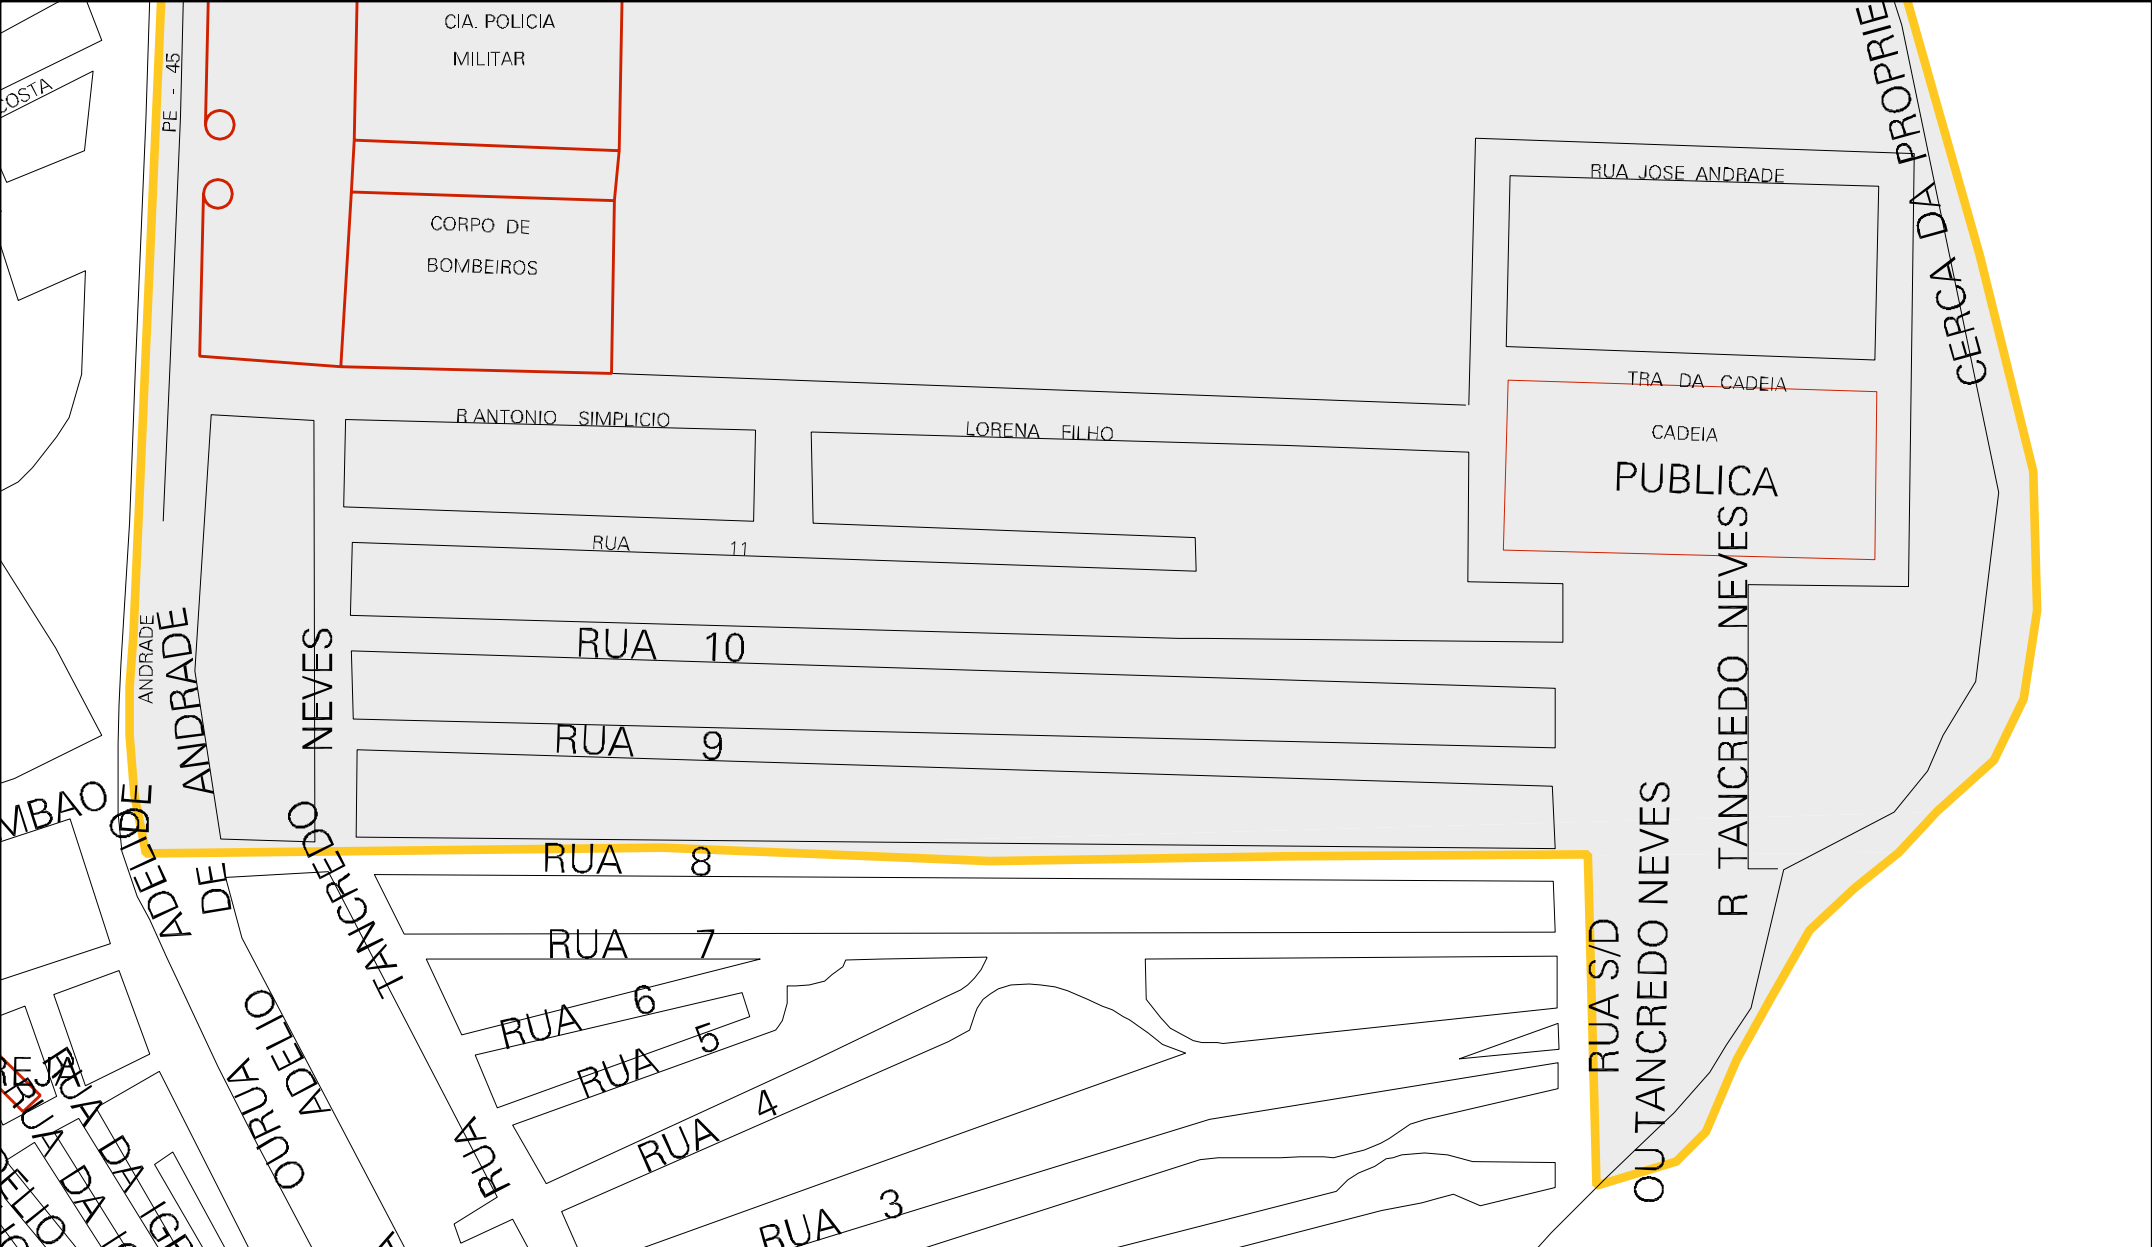

26 16407 05 00 0017

BAIRRO LIDIA QUEIROZ

PE - 45

CAS

CENSO AGROPECUARIO 2006
CONTAGEM DA POPULACAO 2007

MUNICIPIO: 16407 - VITÓRIA DE SANTO ANTÃO
DISTRITO: 05 - VITÓRIA DE SANTO ANTÃO
SUBDISTRITO: 00
SETOR: 0017 SITUACAO: 10
BAIRRO: 022 - LÍDIA QUEIROZ

ESTADO DE PERNAMBUCO
MAPA DE SETOR URBANO - MSU
ESCALA: 1 : 3681