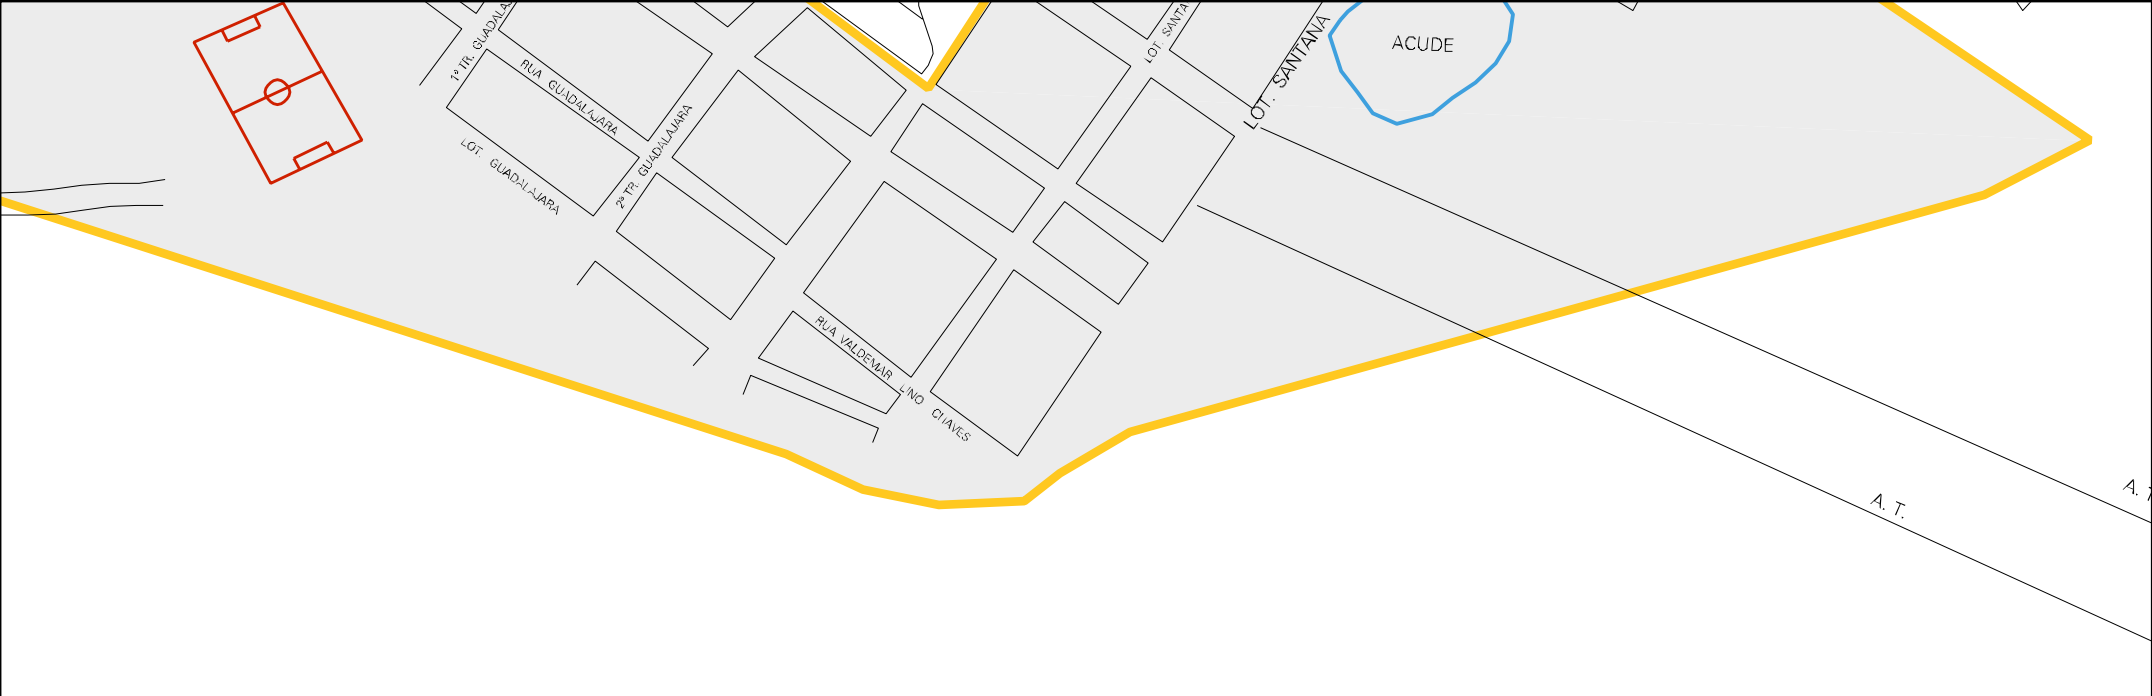

BAIRRO MANGUEIRA

BAIRRO JARDIM IPIRANGA

ESTRADA DO CEDRO

RUA TEODORO

RUA DOS

ESTRADA P. O. CEDRO

DO CEDRO

ESTRADA

RUA ARGULINO

RUA CLIS IPIRANGA

RUA PALS

RIO TAPACURA

RIO TAPACURA

RIO TAPACURA

RIO TAPACURA

RIO TAPACURA

RIO TAPACURA

RO FIGUEIRAS

LIMITE URBANO

CENSO AGROPECUARIO 2006
CONTAGEM DA POPULAÇÃO 2007

MUNICÍPIO: 16407 - VITÓRIA DE SANTO ANTÃO
DISTRITO: 05 - VITÓRIA DE SANTO ANTÃO
SUBDISTRITO: 00
SETOR: 0032 SITUAÇÃO: 10
BAIRRO: 005 - JARDIM IPIRANGA

BAIRRO ESPIRITO SANTO

LIMITE URBANO

LIMITE URBANO

ESTADO DE PERNAMBUCO
MAPA DE SETOR URBANO - MSU
ESCALA: 1 : 5835