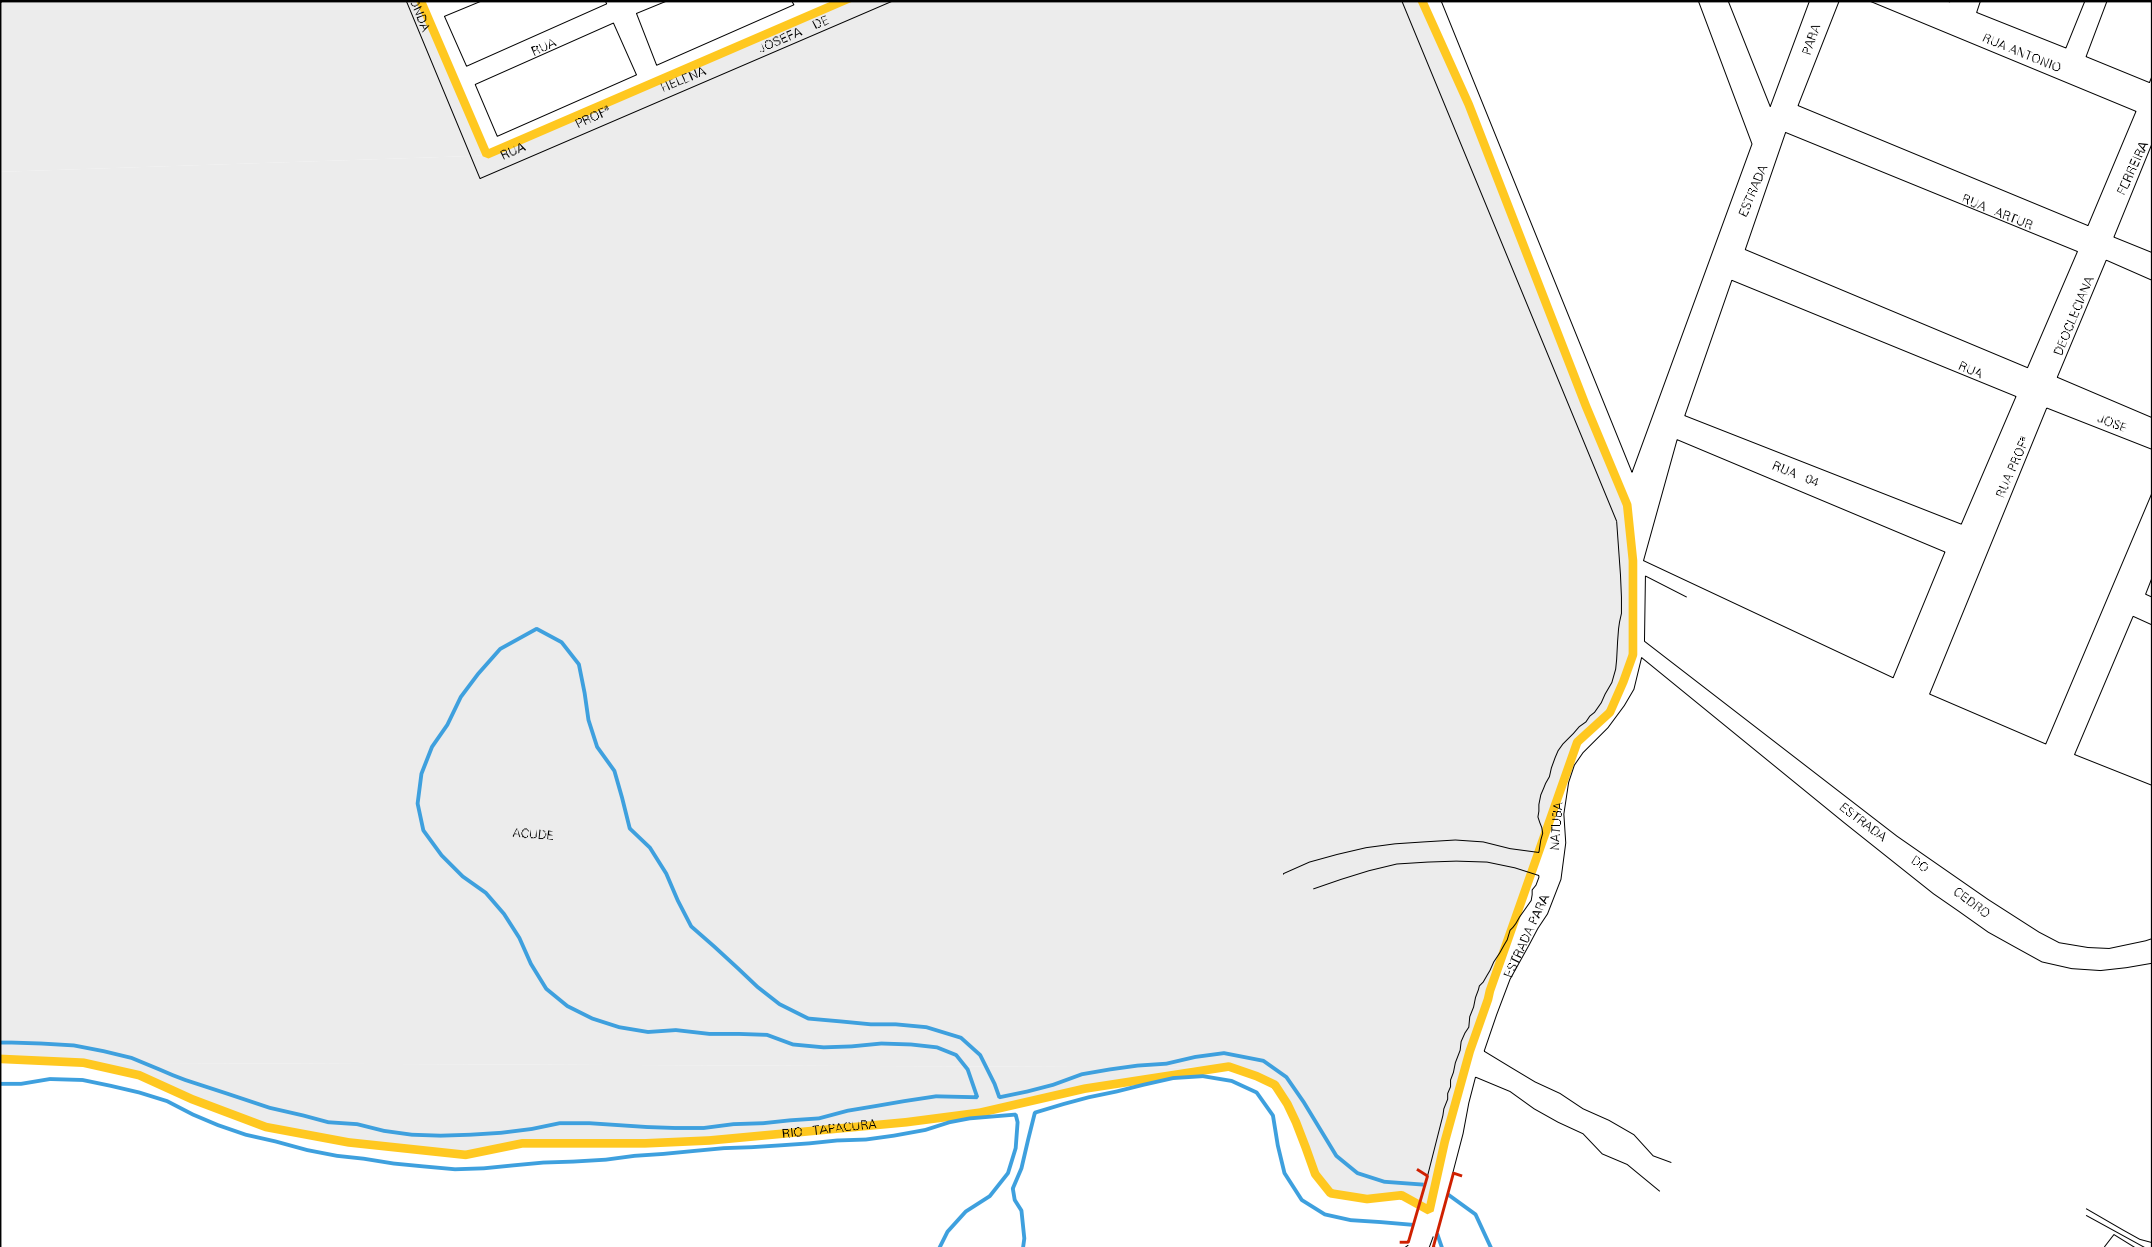

POSTO

RIO TAPACURA

RIO TAPACURA

BR 232

R. NOVA VÁLEAS

R. ALTO DA PISTA

R. SANTA RITA

R. SANTA RITA

R. ALTO DA PISTA 2

R. NOVA VÁLEAS

CEL. EURÍCIO VALOIS

R. NOVA 2

RUA MADRE LUCIOLA MANGALHARES

ESTRADA PARA OLARIA

RUA JOSÉ

RUA

R. DO CAMPUS

R. S/O

R. S/O

R. S/O

CENSO AGROPECUARIO 2006
CONTAGEM DA POPULAÇÃO 2007

MUNICIPIO: 16407 - VITÓRIA DE SANTO ANTÃO
DISTRITO: 05 - VITÓRIA DE SANTO ANTÃO
SUBDISTRITO: 00
SETOR: 0053 SITUACAO: 10
BAIRRO: 008 - MAUES

ESTADO DE PERNAMBUCO
MAPA DE SETOR URBANO - MSU
ESCALA: 1 : 5615