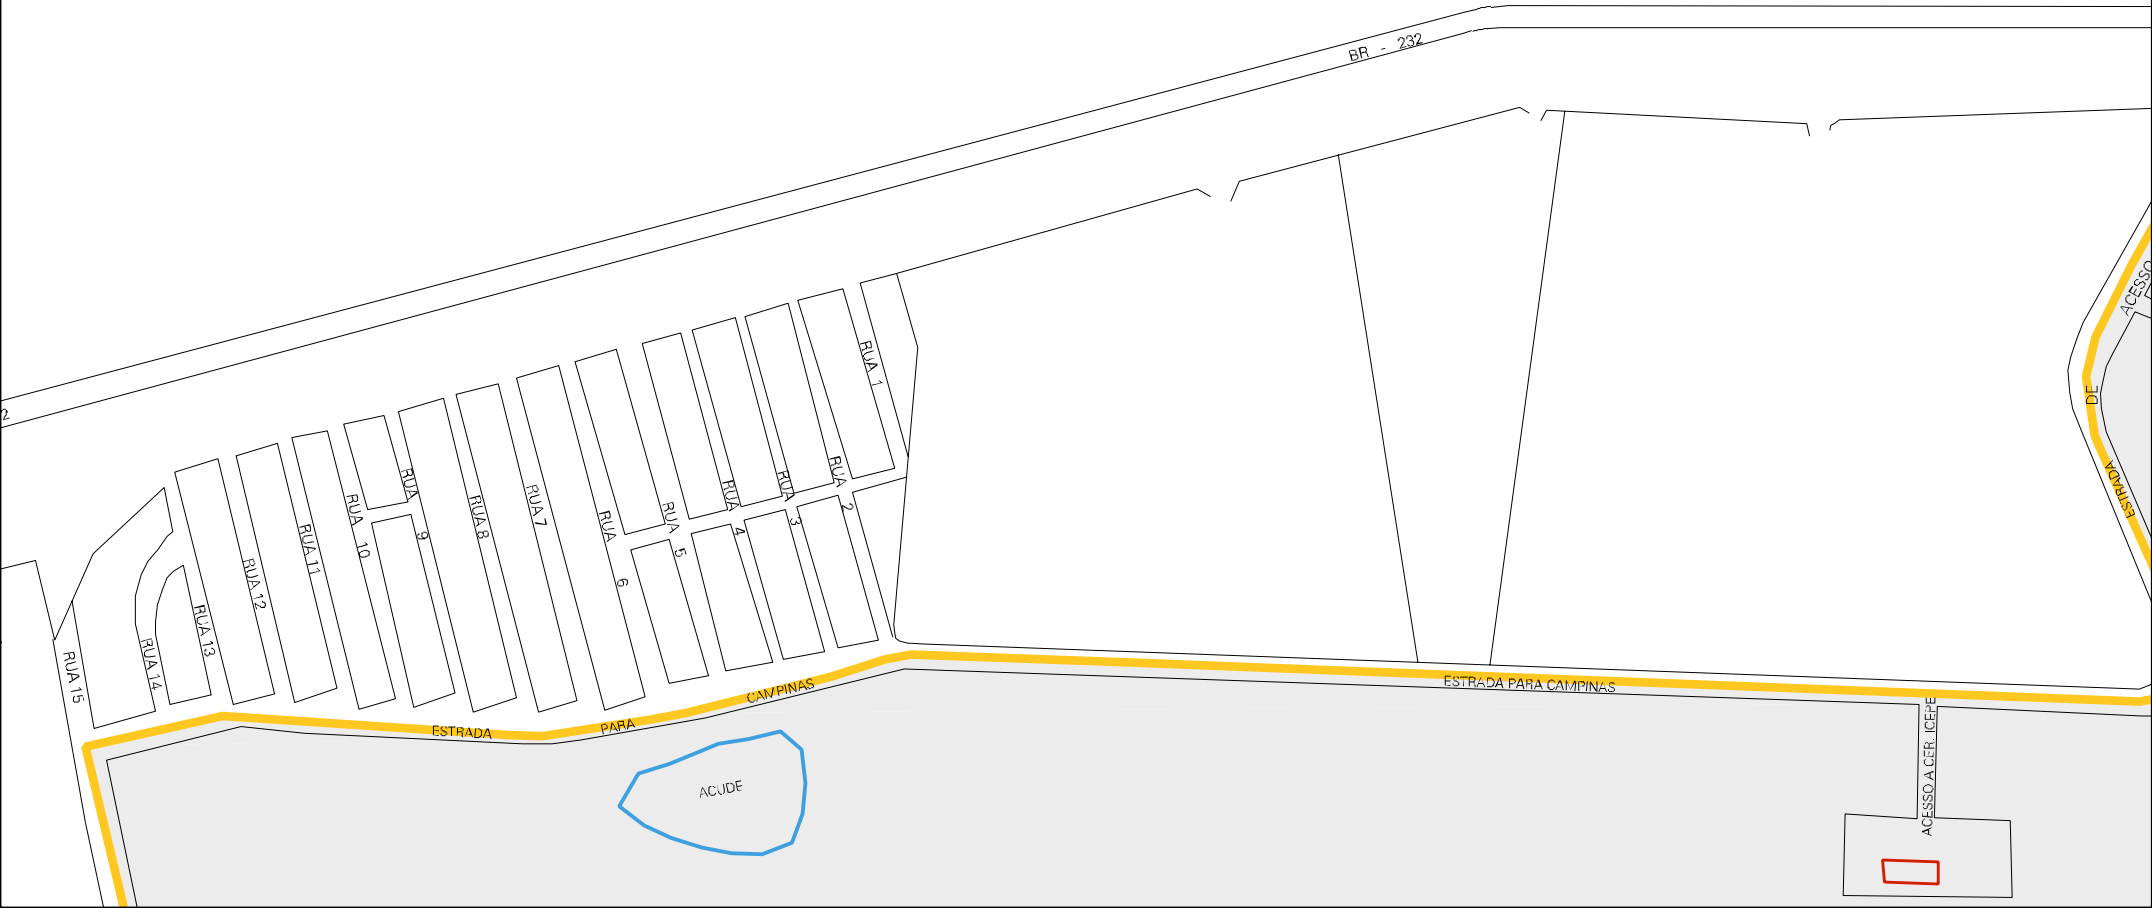

BAIRRO CAICARA

LIMITE MUNICIPAL

ESTRADA PARA MORISCO

R-9

CENSO AGROPECUARIO 2006
CONTAGEM DA POPULAÇÃO 2007

MUNICIPIO: 16407 - VITÓRIA DE SANTO ANTÃO
DISTRITO: 05 - VITÓRIA DE SANTO ANTÃO
SUBDISTRITO: 00
SETOR: 0055 SITUAÇÃO: 20
BAIRRO: 009 - CAMPINAS

BAIRRO CAMPINAS

RIACHO

MIRINGABAS

RIO TAPACURA

ESTRADA PARA

ESTADO DE PERNAMBUCO
MAPA DE SETOR URBANO - MSU
ESCALA: 1 : 5122