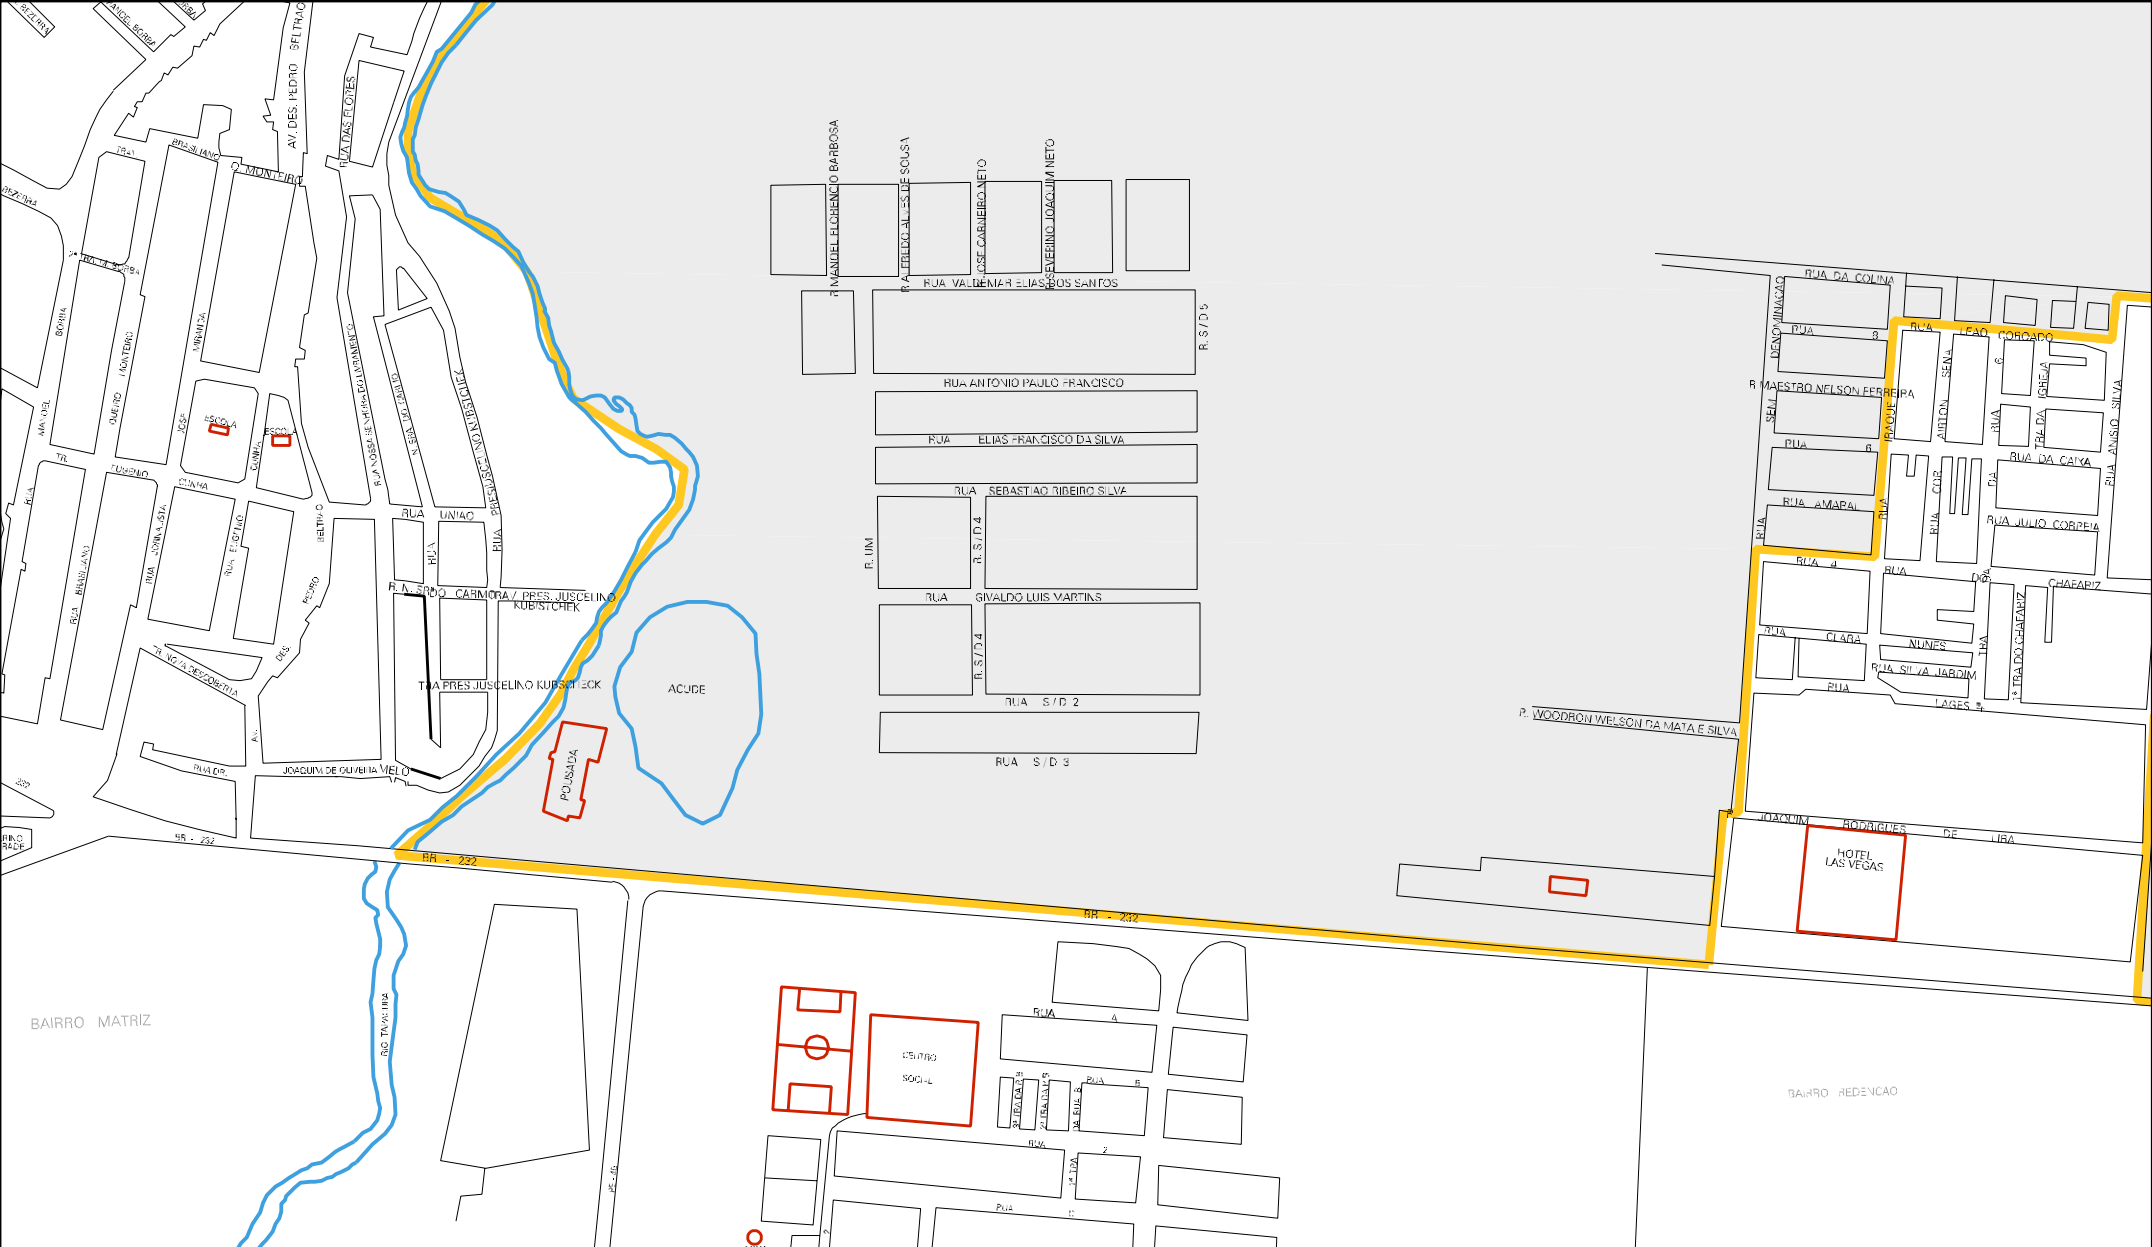

ESTADO DE PERNAMBUCO
MAPA DE SETOR URBANO - MSU
ESCALA: 1 : 8011