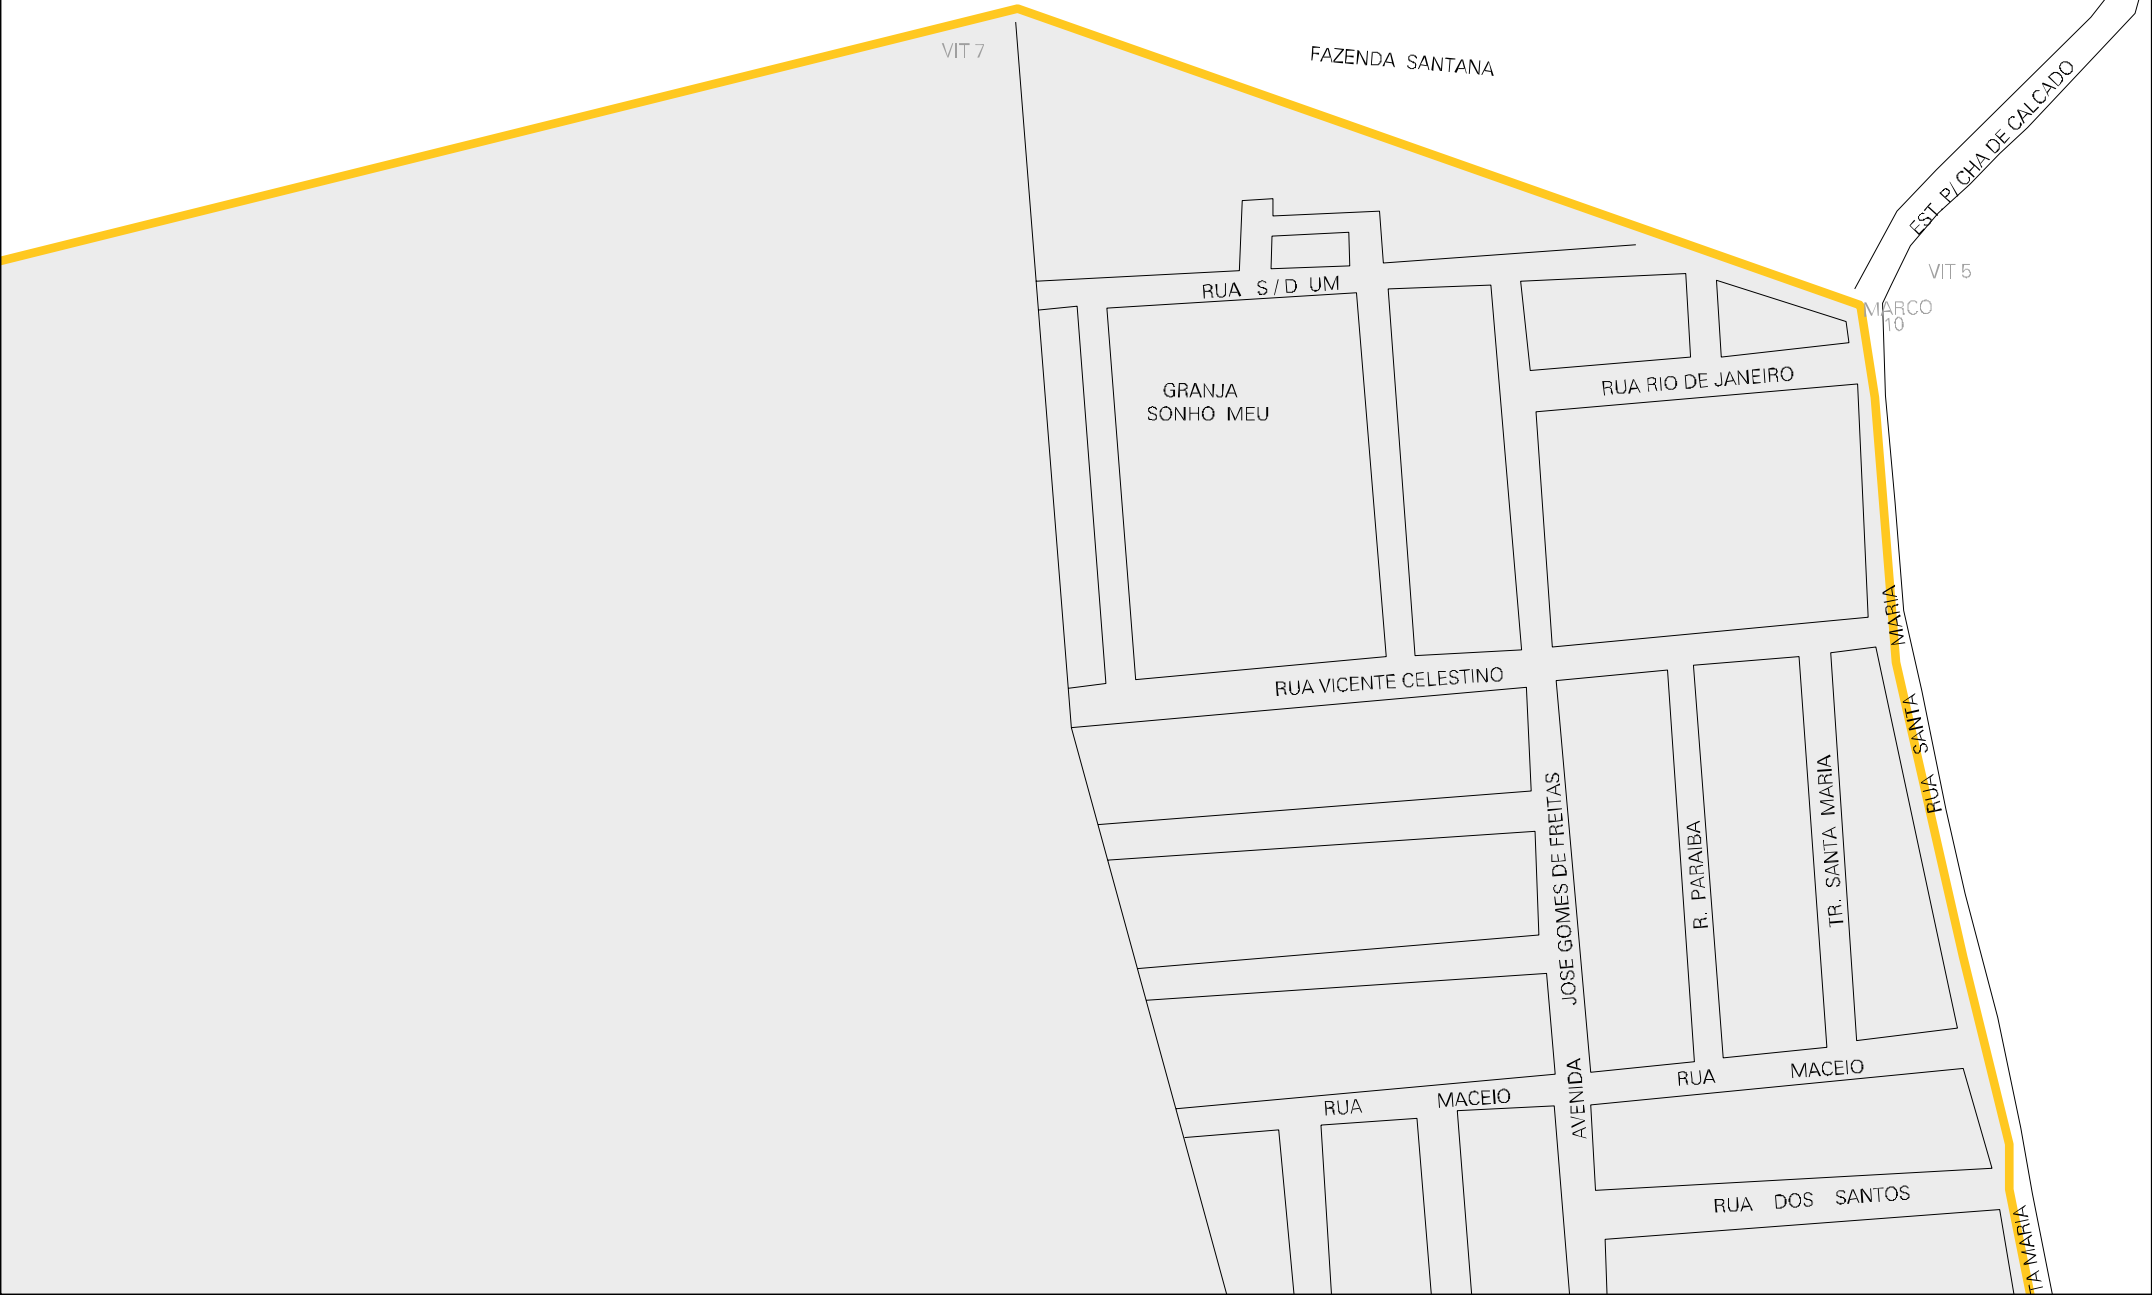

TORTO
PI
ESTR.

TORTO

MARCO
9
VIT 6

RUA DO CAMPO

RUA
SALVADOR

PIRITUBA
VITORIA

M-10
NA ENTRADA DA FAZENDA SANTANA NA
MARGEM ESQUERDA DA EST. P/ CHA
DE CALCADO

26 16407 05 00 0091

CENSO AGROPECUARIO 2006
CONTAGEM DA POPULAÇÃO 2007

MUNICIPIO: 16407 - VITÓRIA DE SANTO ANTÃO
DISTRITO: 05 - VITÓRIA DE SANTO ANTÃO
SUBDISTRITO: 00
SETOR: 0091 SITUACAO: 10
BAIRRO: 017 - SANTANA

PROPRIEDADE
MANOEL BENTO

RUA BAHIA

VIT 4

RUA SANTANA

R. JARDIM BARRA DE SANTANA

RUA

PERNAMBUCO

AGRICULTOR ALFREDO MARIA DA SILVA

CAIXA D'ÁGUA

RUA S / D 2

CHACARA
SANTA MARIA

ESC.

RUA DA

RUA S / D 5

BAIRRO SANTANA

ESTADO DE PERNAMBUCO

MAPA DE SETOR URBANO - MSU