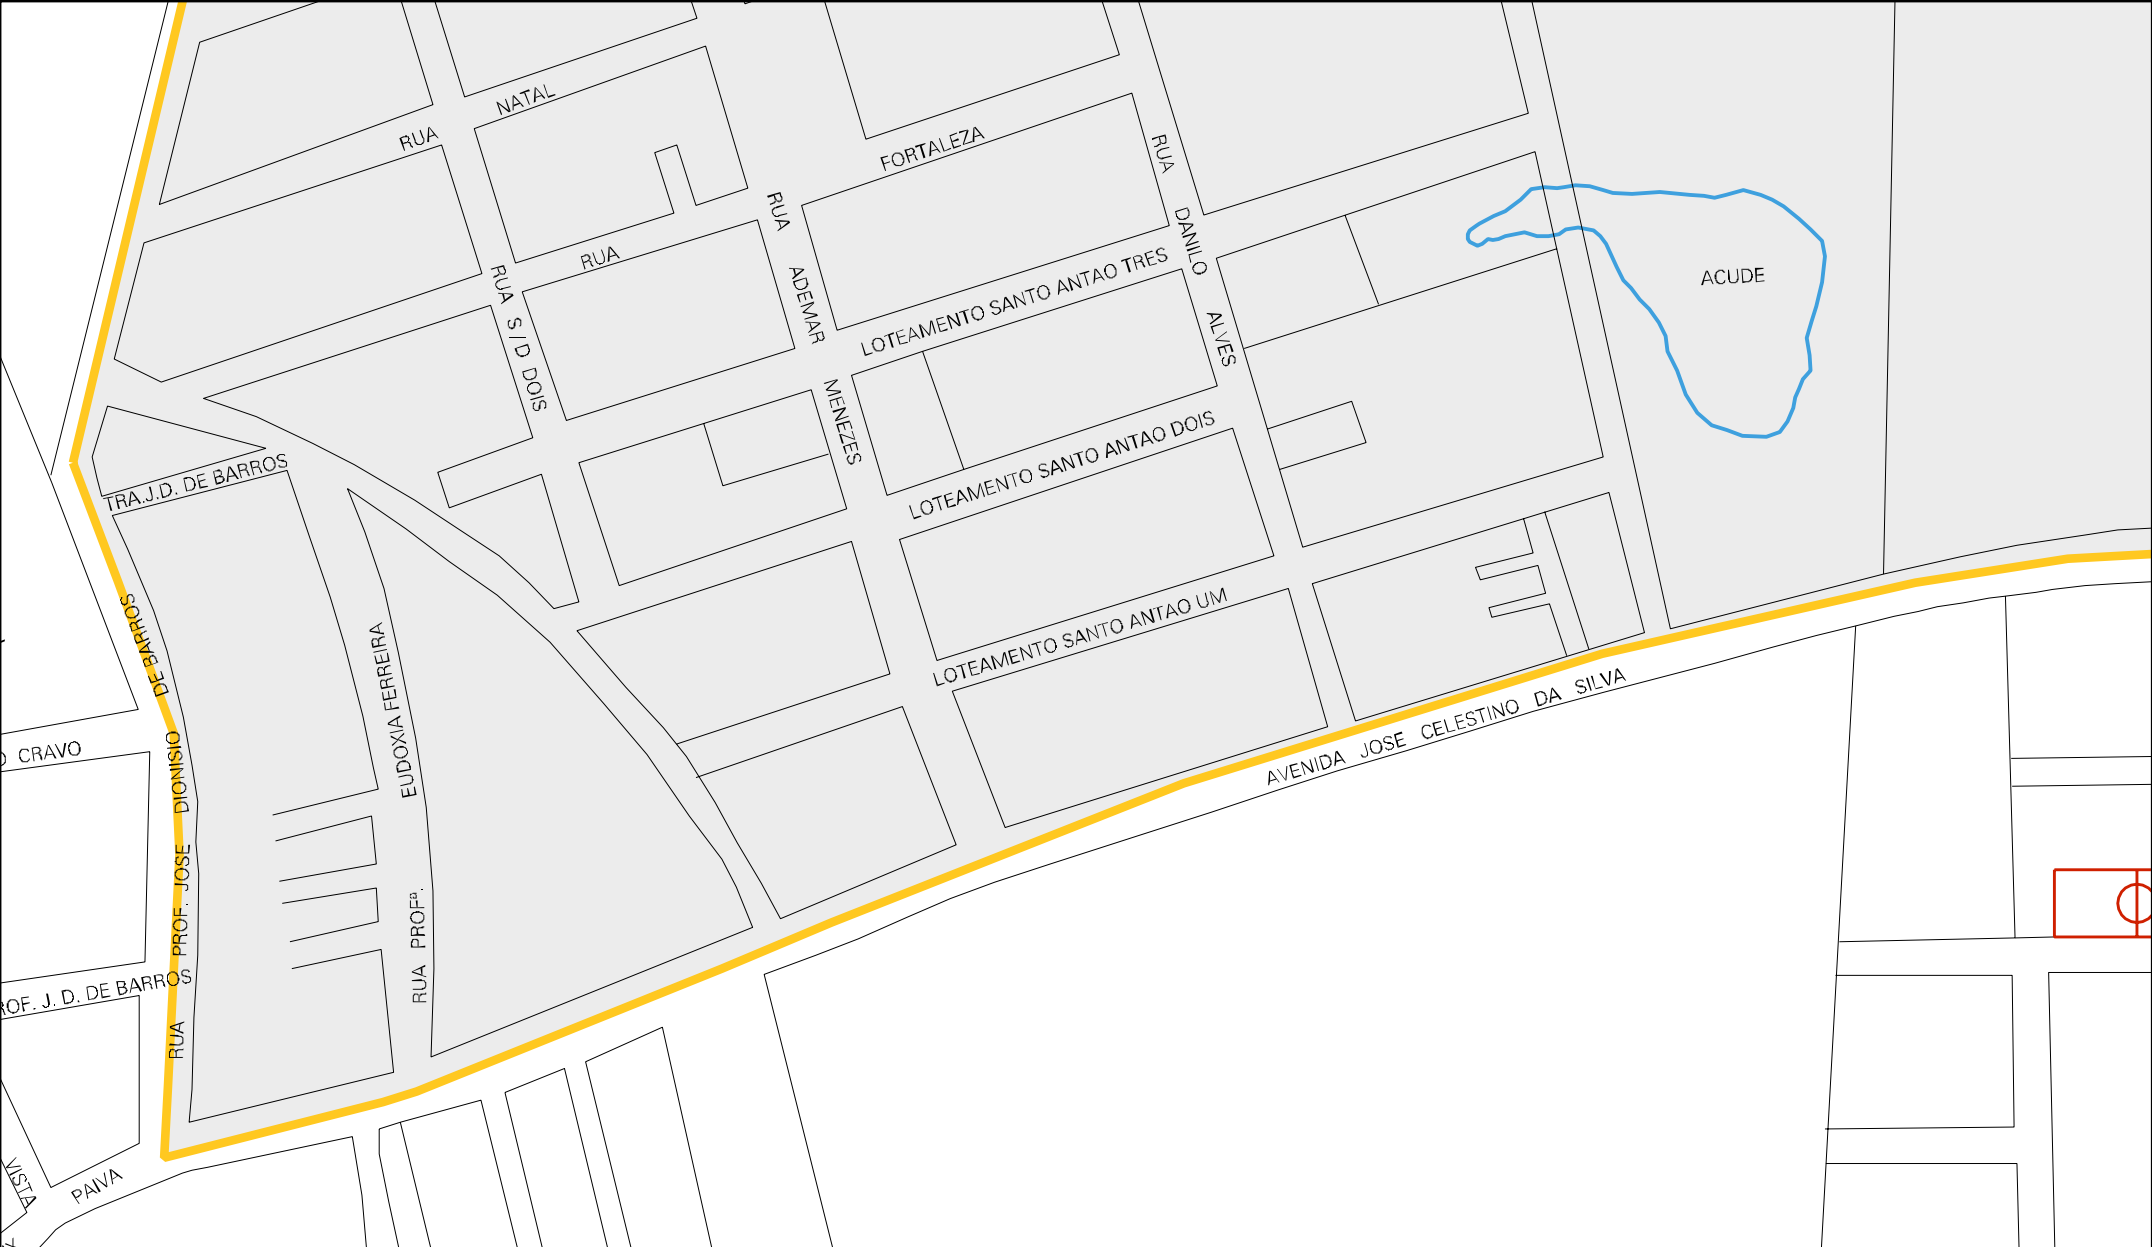

TORTO
PI
ESTR.

TORTO

MARCO
9
VIT 6

RUA DO CAMPO

RUA
SALVADOR

PIRITUBA
VITORIA

M-10
NA ENTRADA DA FAZENDA SANTANA NA
MARGEM ESQUERDA DA EST. P/ CHA
DE CALCADO

26 16407 05 00 0091

CENSO AGROPECUARIO 2006
CONTAGEM DA POPULAÇÃO 2007

MUNICIPIO: 16407 - VITÓRIA DE SANTO ANTÃO
DISTRITO: 05 - VITÓRIA DE SANTO ANTÃO
SUBDISTRITO: 00
SETOR: 0091 SITUACAO: 10
BAIRRO: 017 - SANTANA

PROPRIEDADE
MANOEL BENTO

RUA BAHIA

VIT 4

RUA SANTANA

R. JARDIM BARRA DE SANTANA

RUA

PERNAMBUCO

AGRICULTOR ALFREDO MARIA DA SILVA

CAIXA D'ÁGUA

RUA S / D 2

CHACARA
SANTA MARIA

ESC.

RUA DA

RUA S / D 5

BAIRRO SANTANA

ESTADO DE PERNAMBUCO

MAPA DE SETOR URBANO - MSU