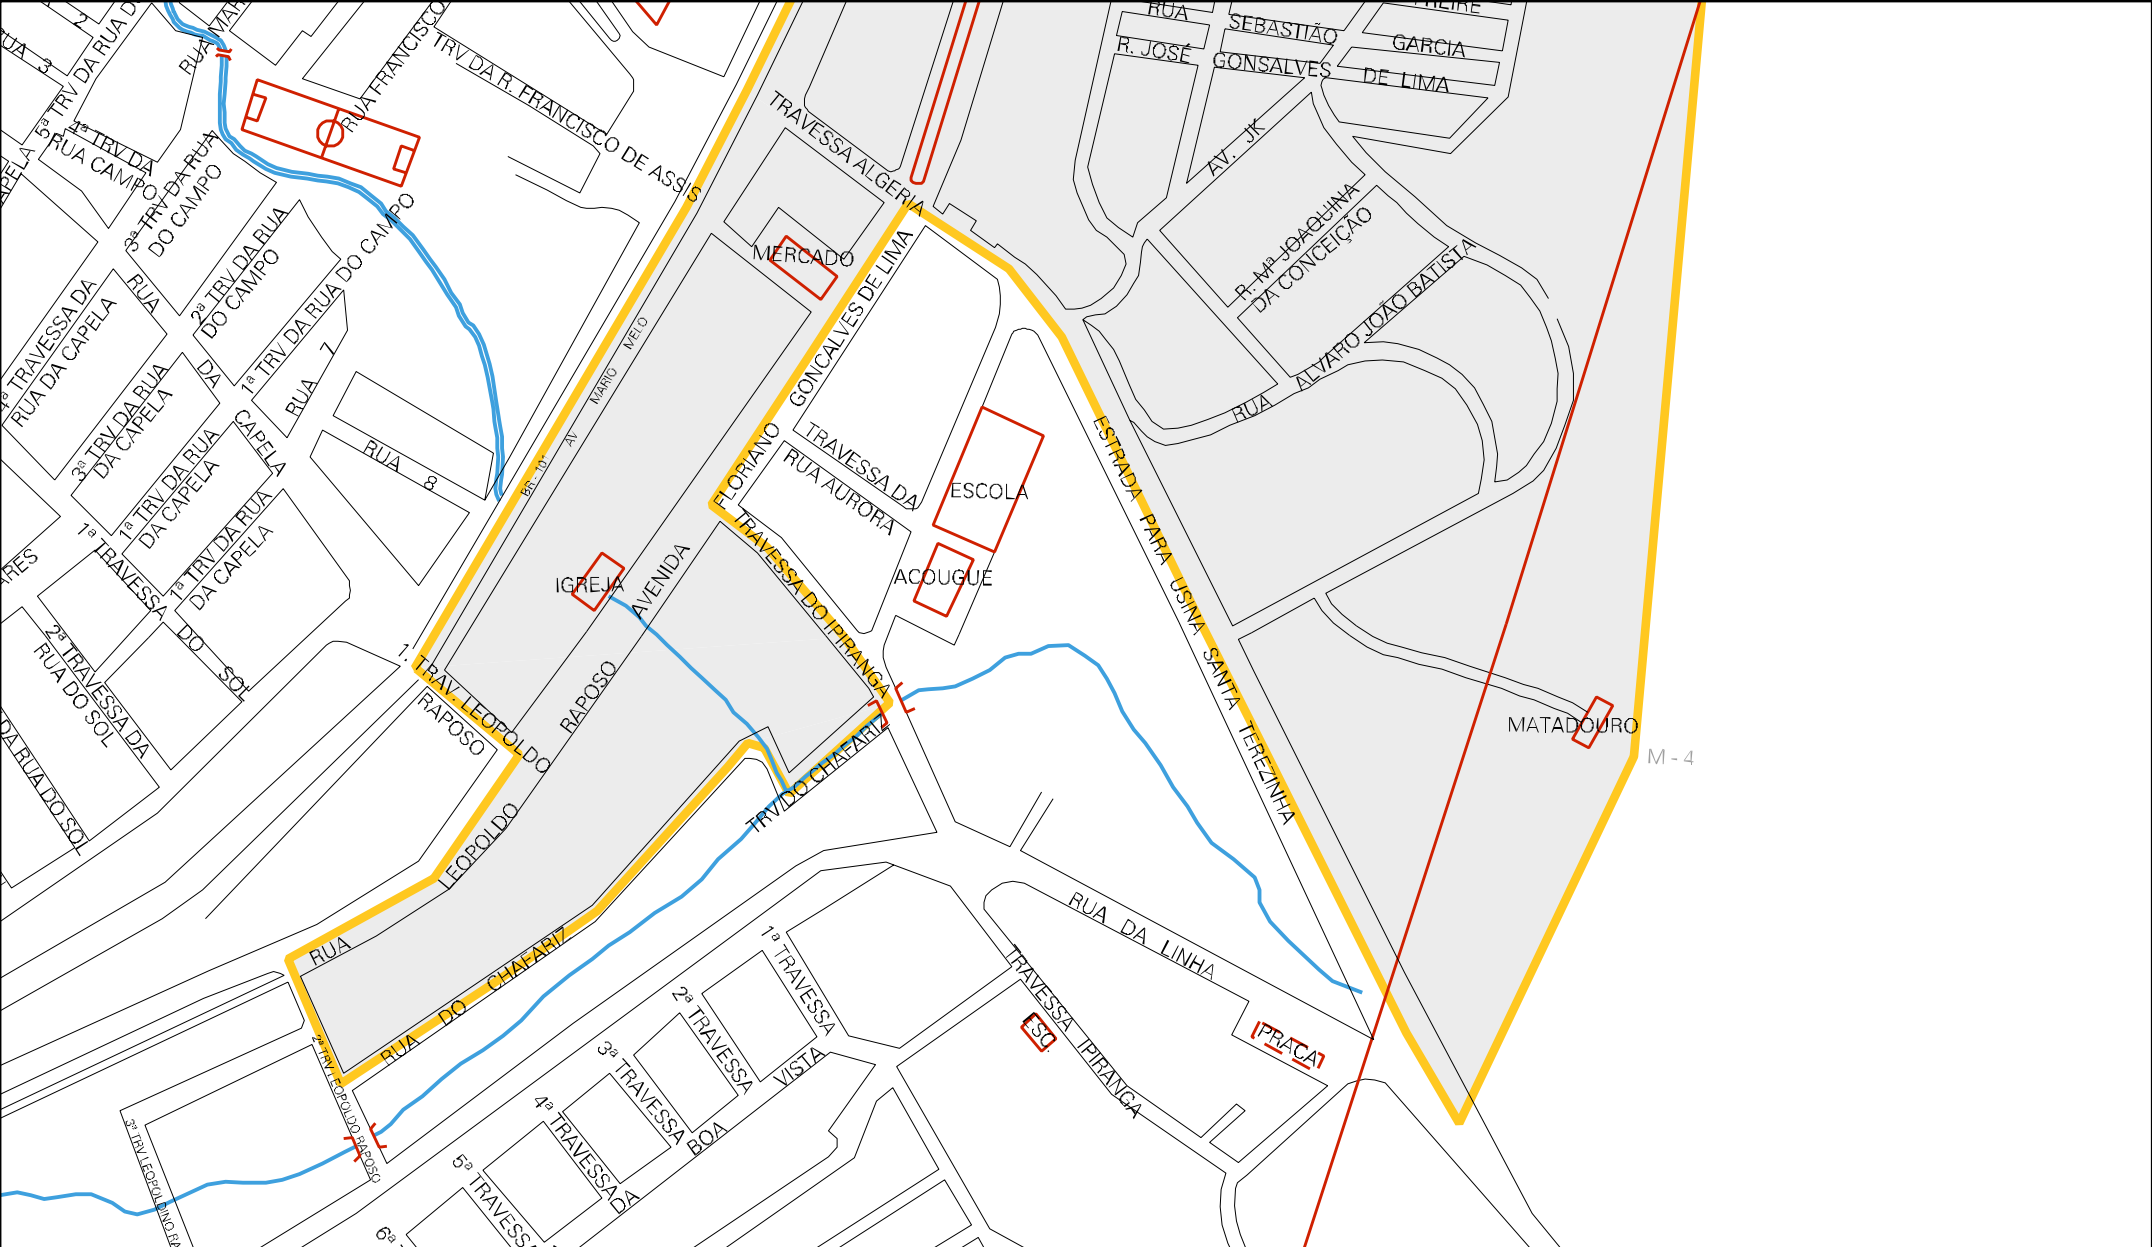

MUNICIPIO: 16506 - XEXÉU
DISTRITO: 05 - XEXÉU
SUBDISTRITO: 00
SETOR: 0001 SITUAÇÃO: 10

ESTADO DE PERNAMBUCO
MAPA DE SETOR URBANO - MSU
ESCALA: 1 : 2412