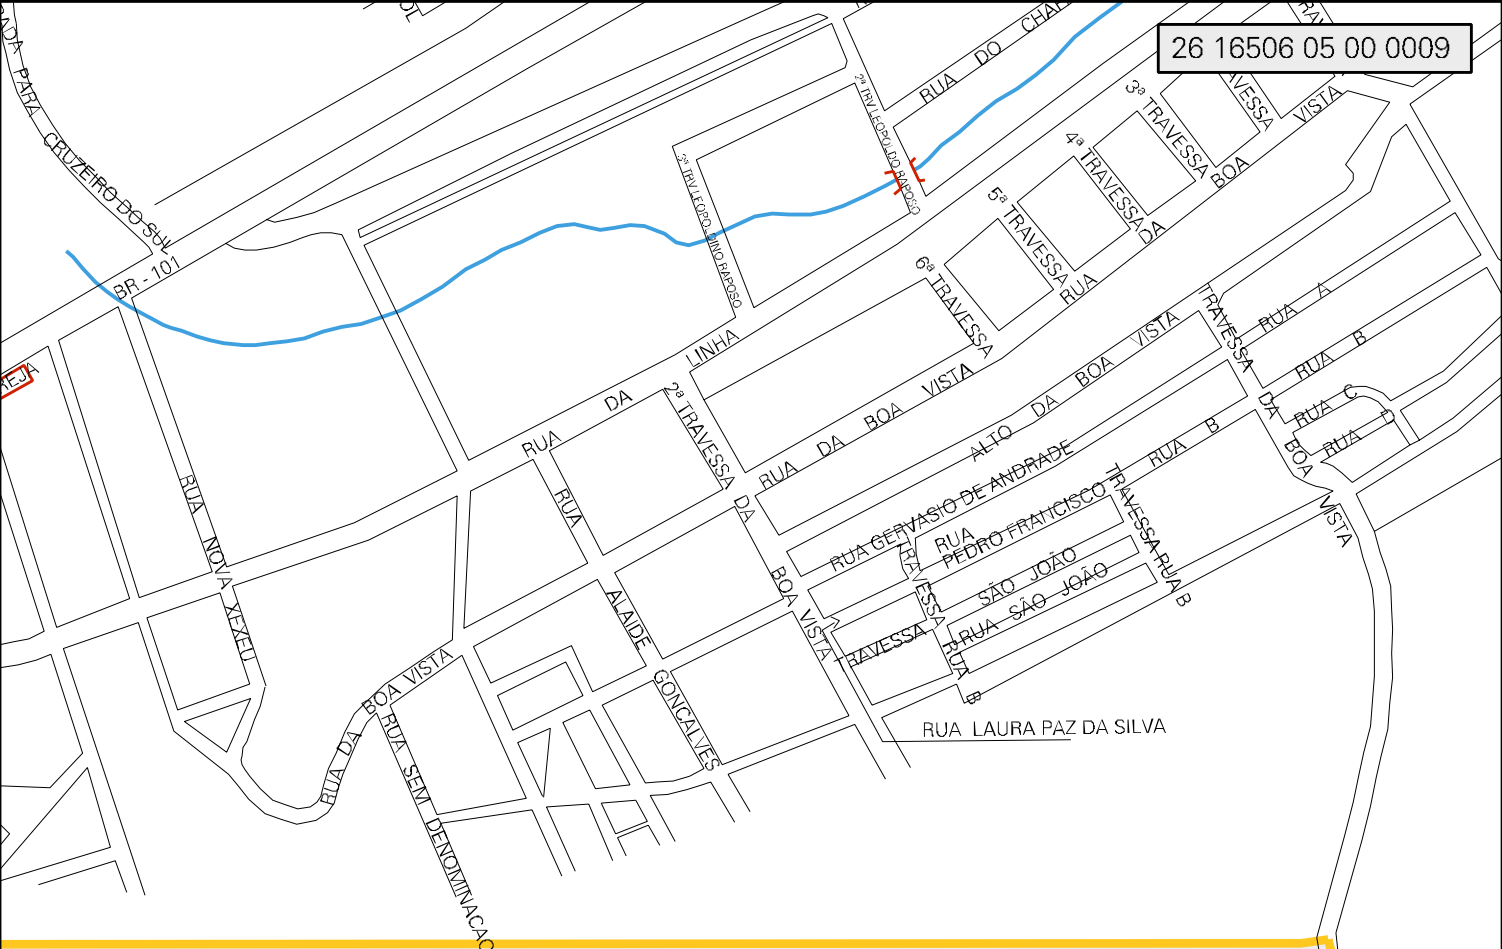

LINHA AT CHESF

BR-101

M-1

26 16506 05 00 0009

CAIXA D'AGUA
M-5