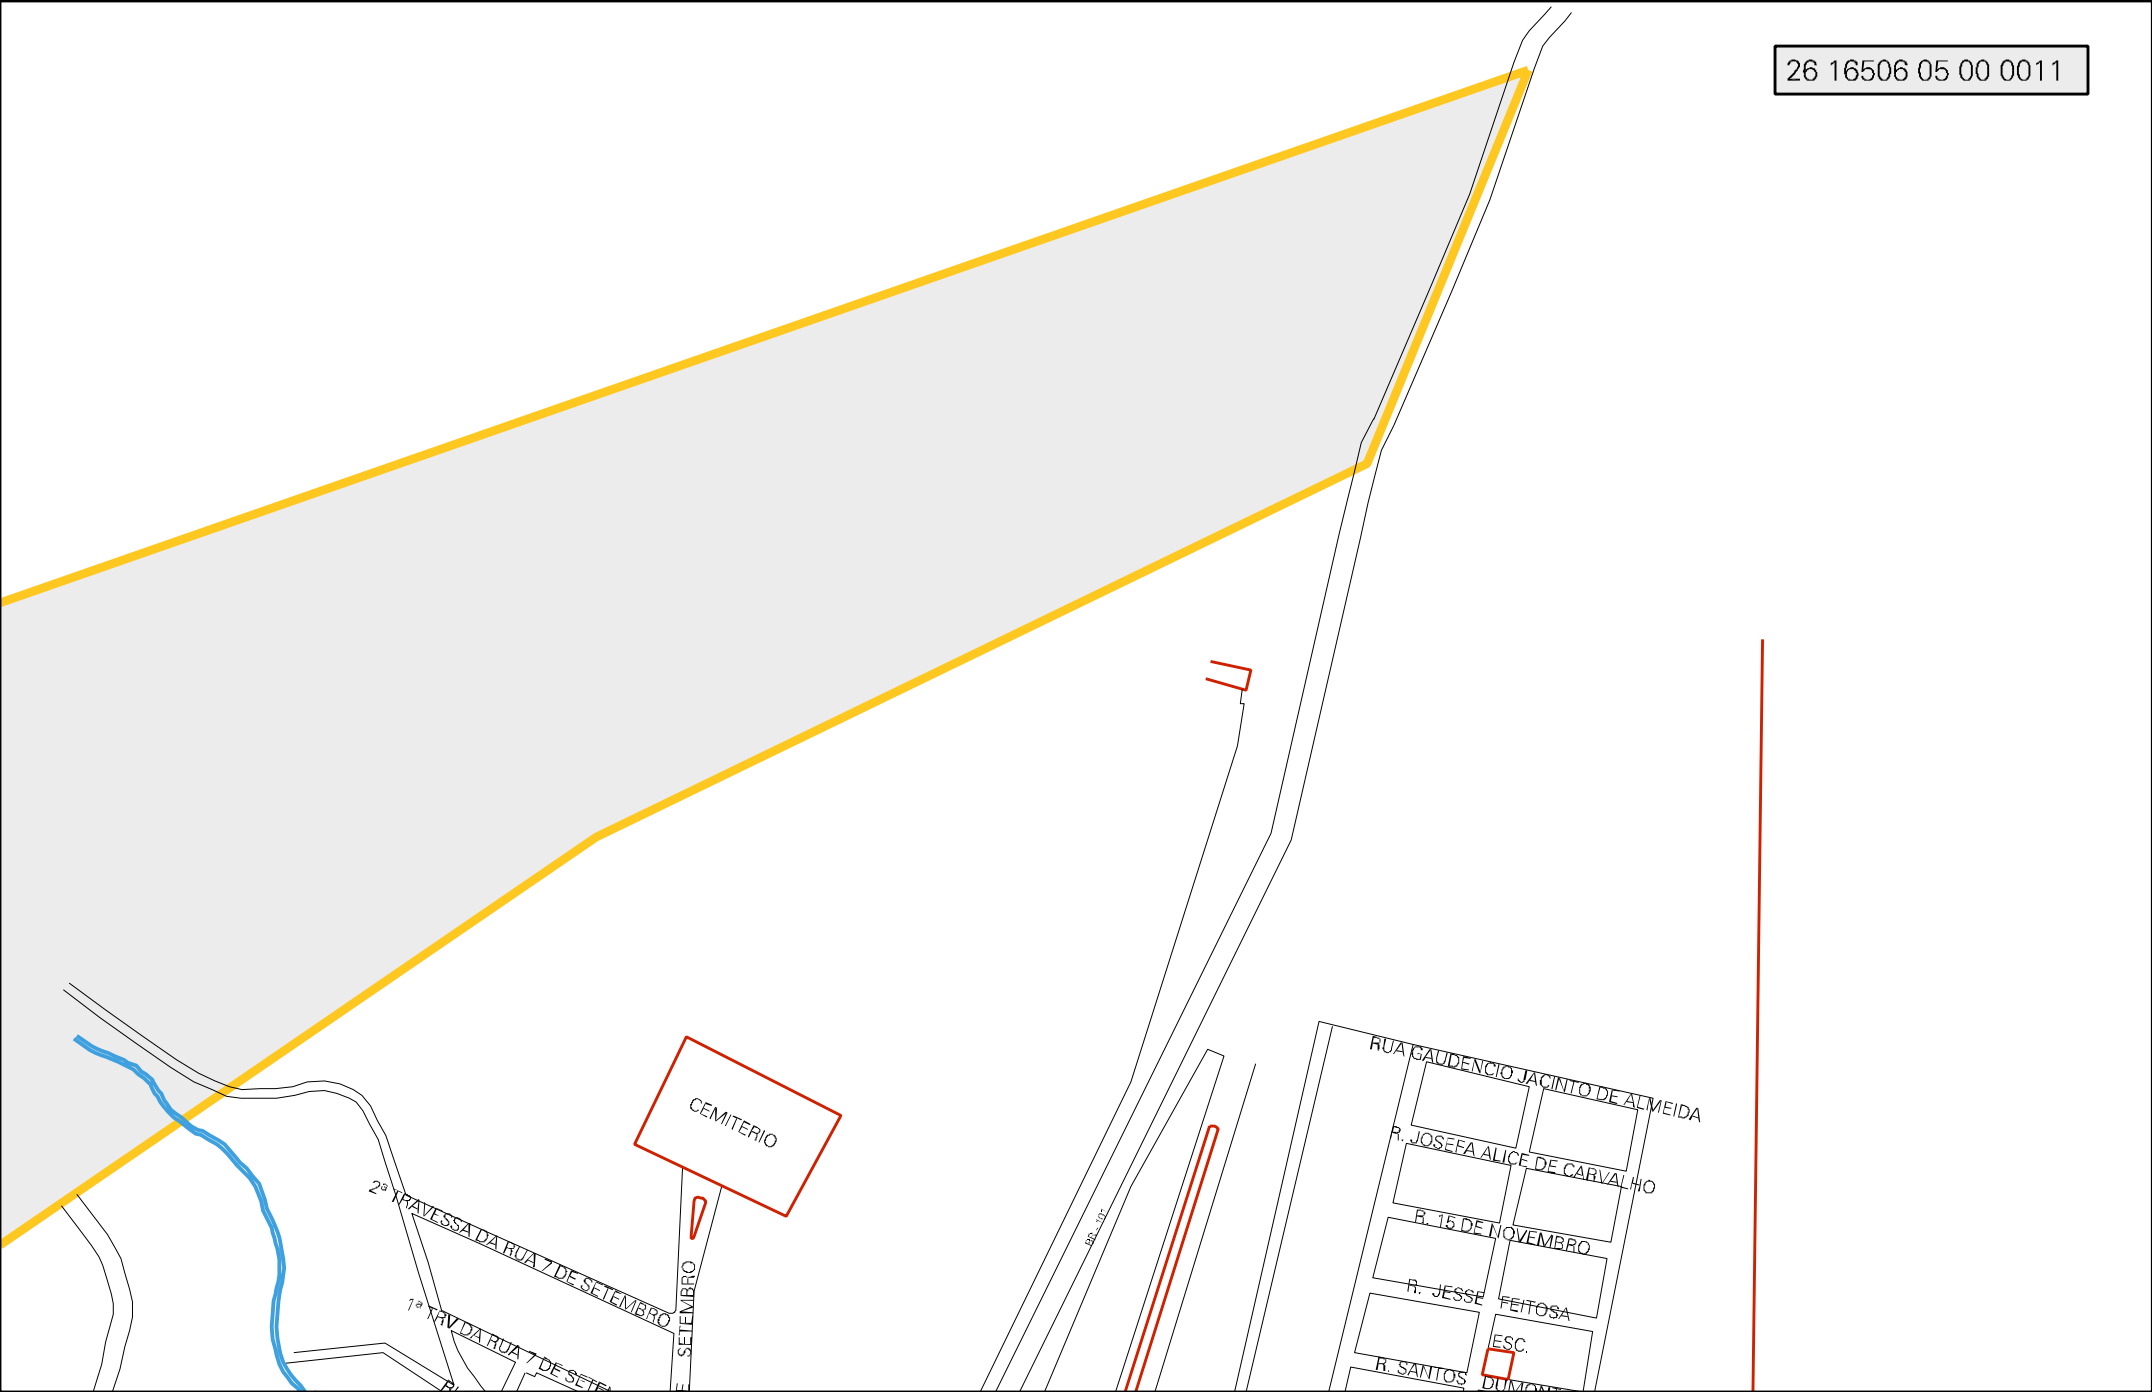

TORRE AT CHESF
7412

M - 2

CEMITERIO

2ª TRAVESSA DA RUA 7 DE SETEMBRO
1ª TRV DA RUA 7 DE SETEMBRO

R. SETEMBRO

RUA GAUDENCIO JACINTO DE ALMEIDA

R. JOSÉ A LICE DE CARVALHO

R. 15 DE NOVEMBRO

R. JESSE FEITOSA

ESC.

R. SANTOS DUMONT

LINHA AT CHESF

CENSO AGROPECUARIO 2006
CONTAGEM DA POPULAÇÃO 2007

MUNICIPIO: 16506 - XEXÉU
DISTRITO: 05 - XEXÉU
SUBDISTRITO: 00
SETOR: 0011 SITUACAO: 20