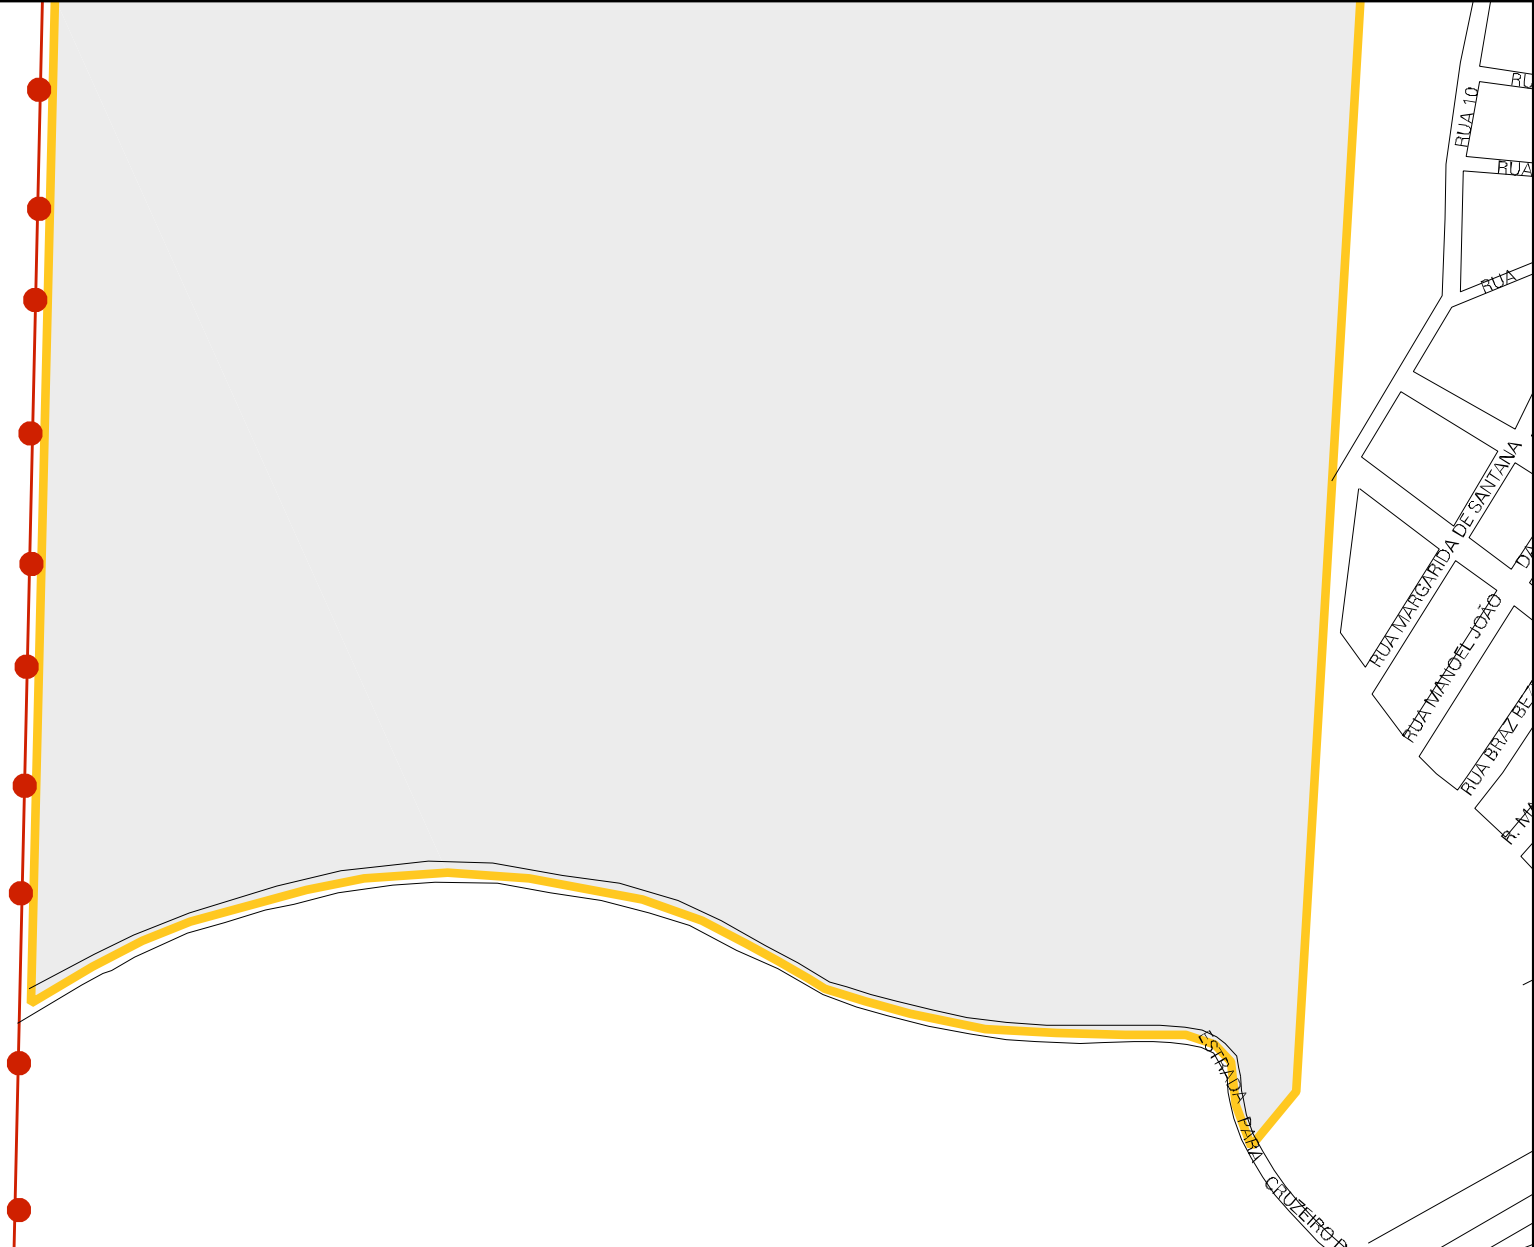

TORRE AT CHESF
7412

M - 2

CEMITERIO

2ª TRAVESSA DA RUA 7 DE SETEMBRO
1ª TRV DA RUA 7 DE SETEMBRO

R. SETEMBRO

RUA GAUDENCIO JACINTO DE ALMEIDA

R. JOSÉ A LICE DE CARVALHO

R. 15 DE NOVEMBRO

R. JESSE FEITOSA

ESC.

R. SANTOS DUMONT

LINHA AT CHESF

CENSO AGROPECUARIO 2006
CONTAGEM DA POPULAÇÃO 2007

MUNICIPIO: 16506 - XEXÉU
DISTRITO: 05 - XEXÉU
SUBDISTRITO: 00
SETOR: 0011 SITUACAO: 20