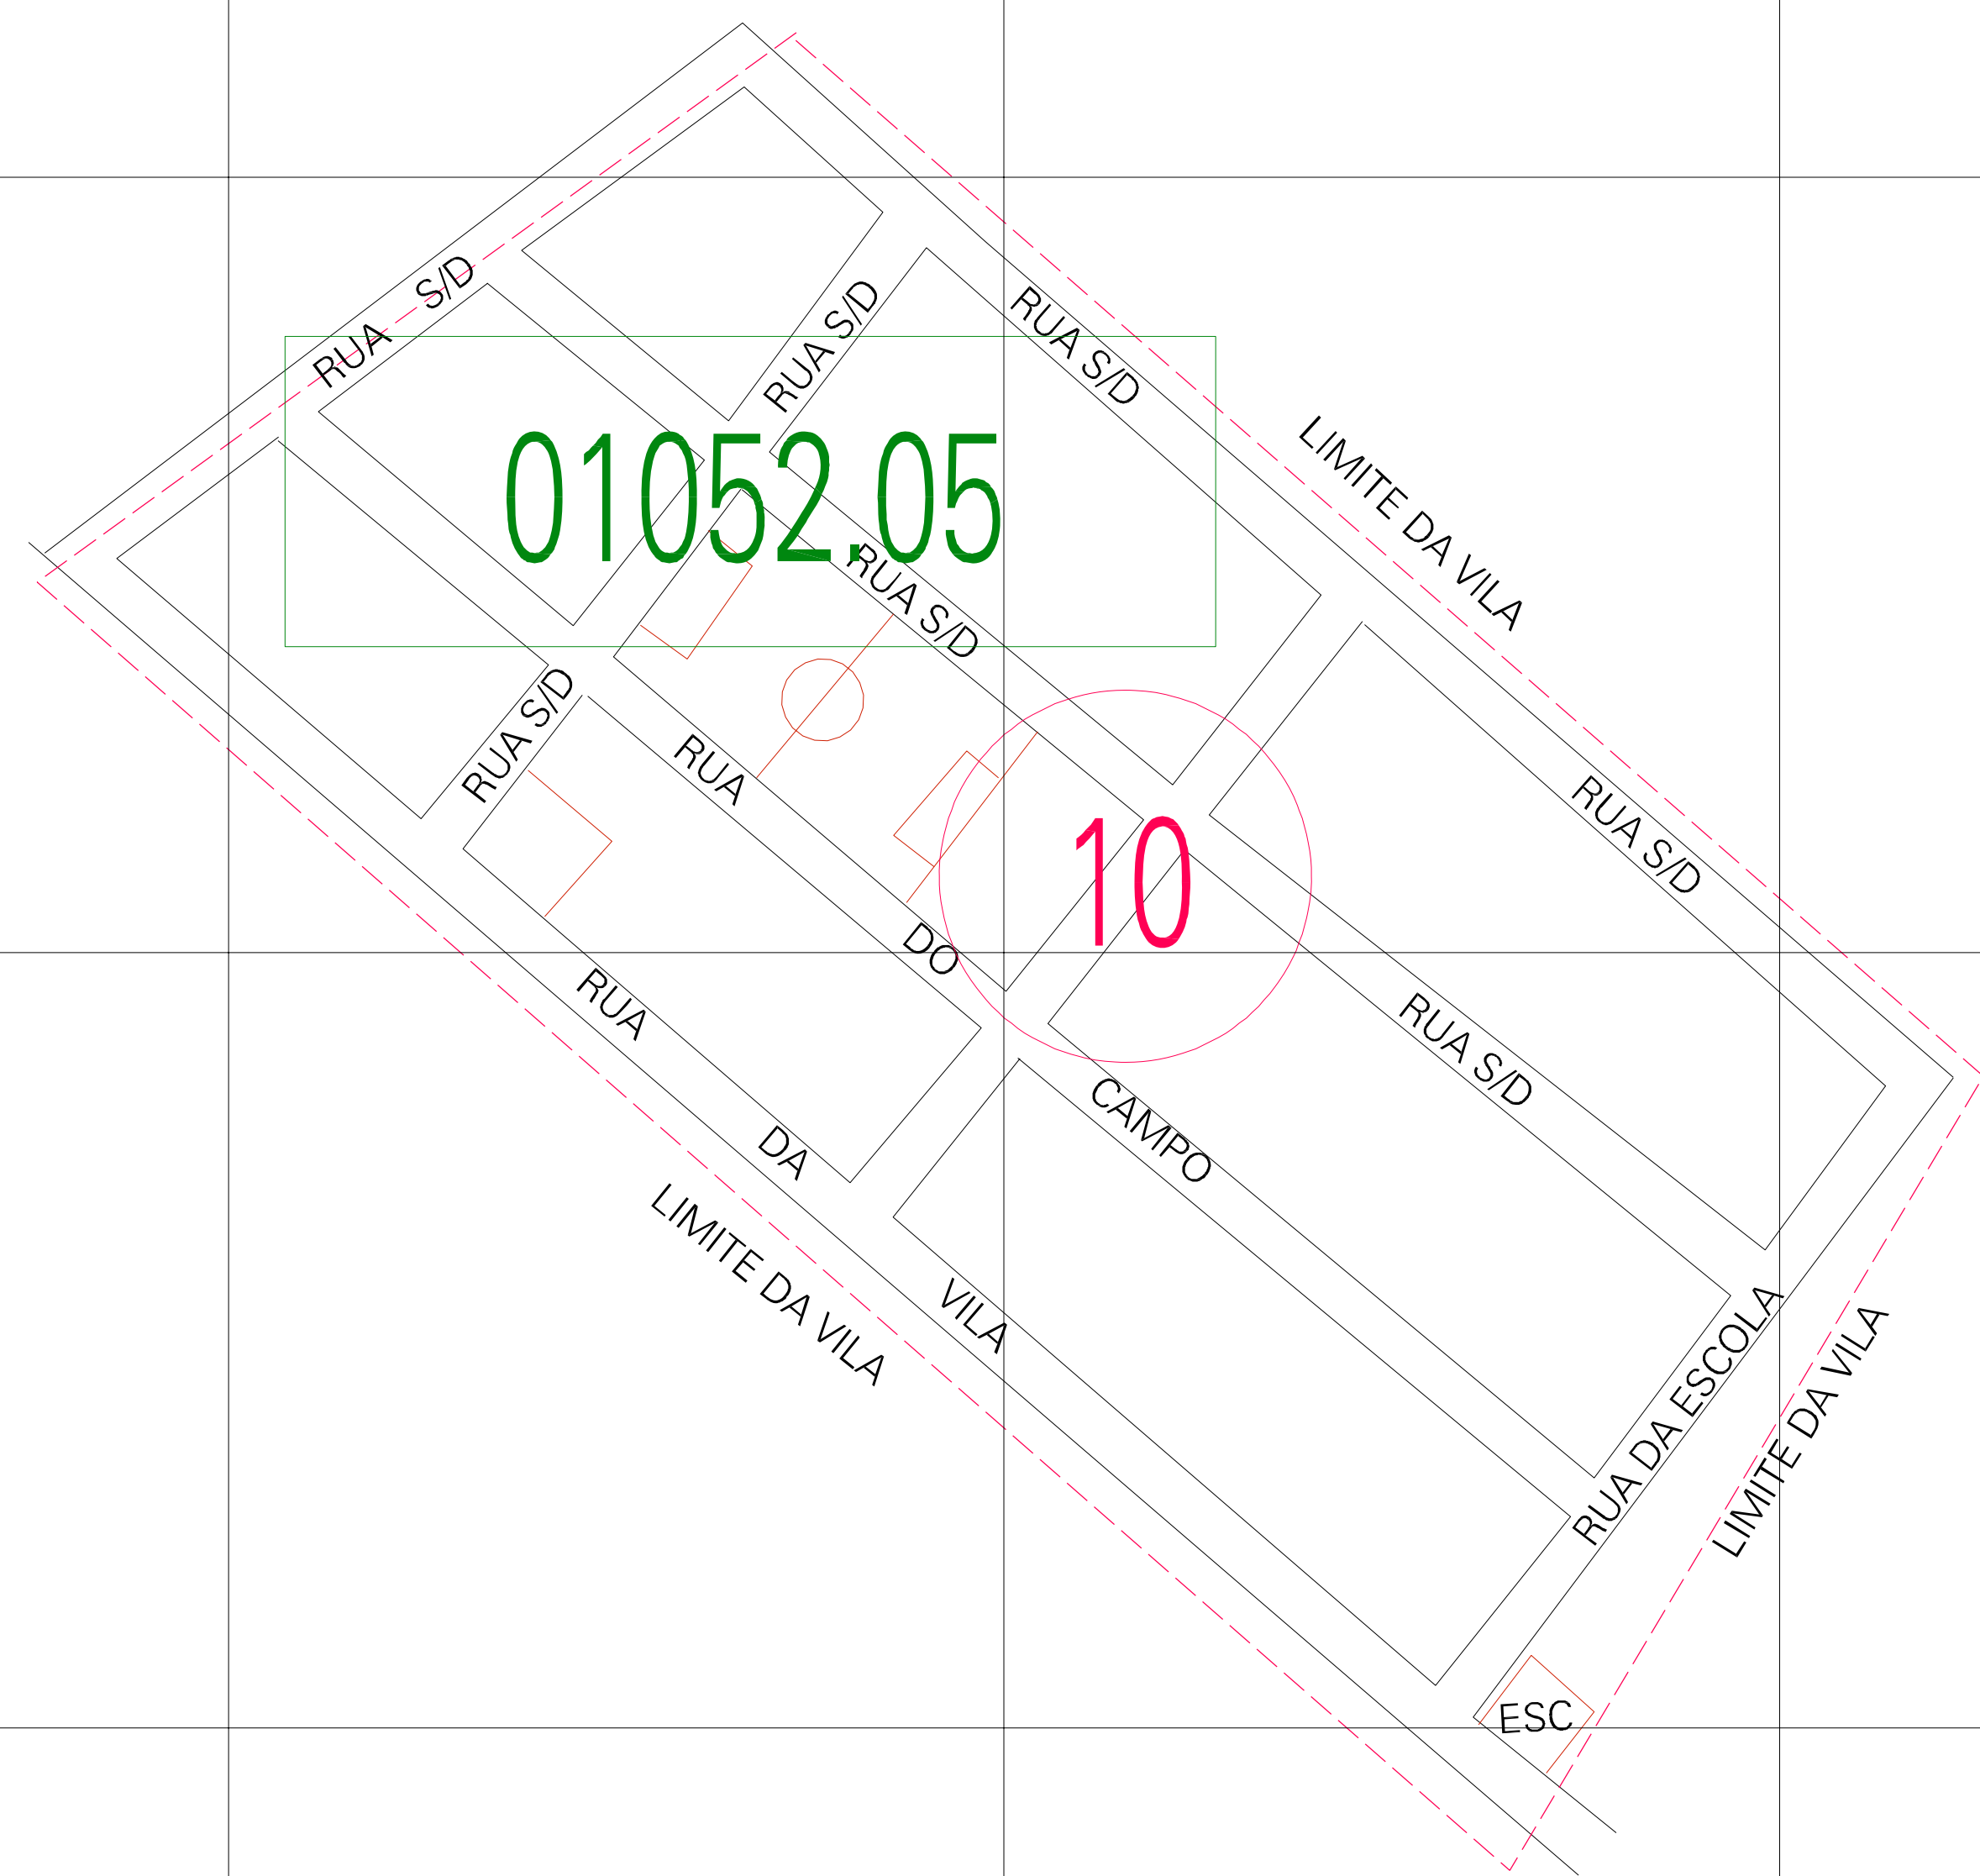

(01, 01) - 2601052050000002

(-0.186, 0.168)

(0.314, 0.168)

(-0.186, -0.082)

(0.314, -0.082)

ESTADO DE PERNAMBUCO
 Município: 26.01052
 ARAÇOIABA
 Folha : 01 - 01

Arquivo: 26010520002.dgn
 Limites(km): (-0.311, -0.207) - (0.439, 0.293)

- LEGENDA**
- LIMITES**
- Município ou Perímetro Urbano
 - Distrito
 - Subdistrito, RA, Zona ou similar
 - Bairro ou similar
 - Sector Constituído
- CODIGOS**
- 22306.05 Distrito (cod. do município + cod. do distrito)
 - 05.05 Subdistrito (cod. do distrito + cod. do subdistrito)
 - 003 Bairro (cod. do bairro no município)
 - 25 Sector (número do sector no distrito ou subdistrito)

MAPA URBANO DIGITAL
 FOLHA A1