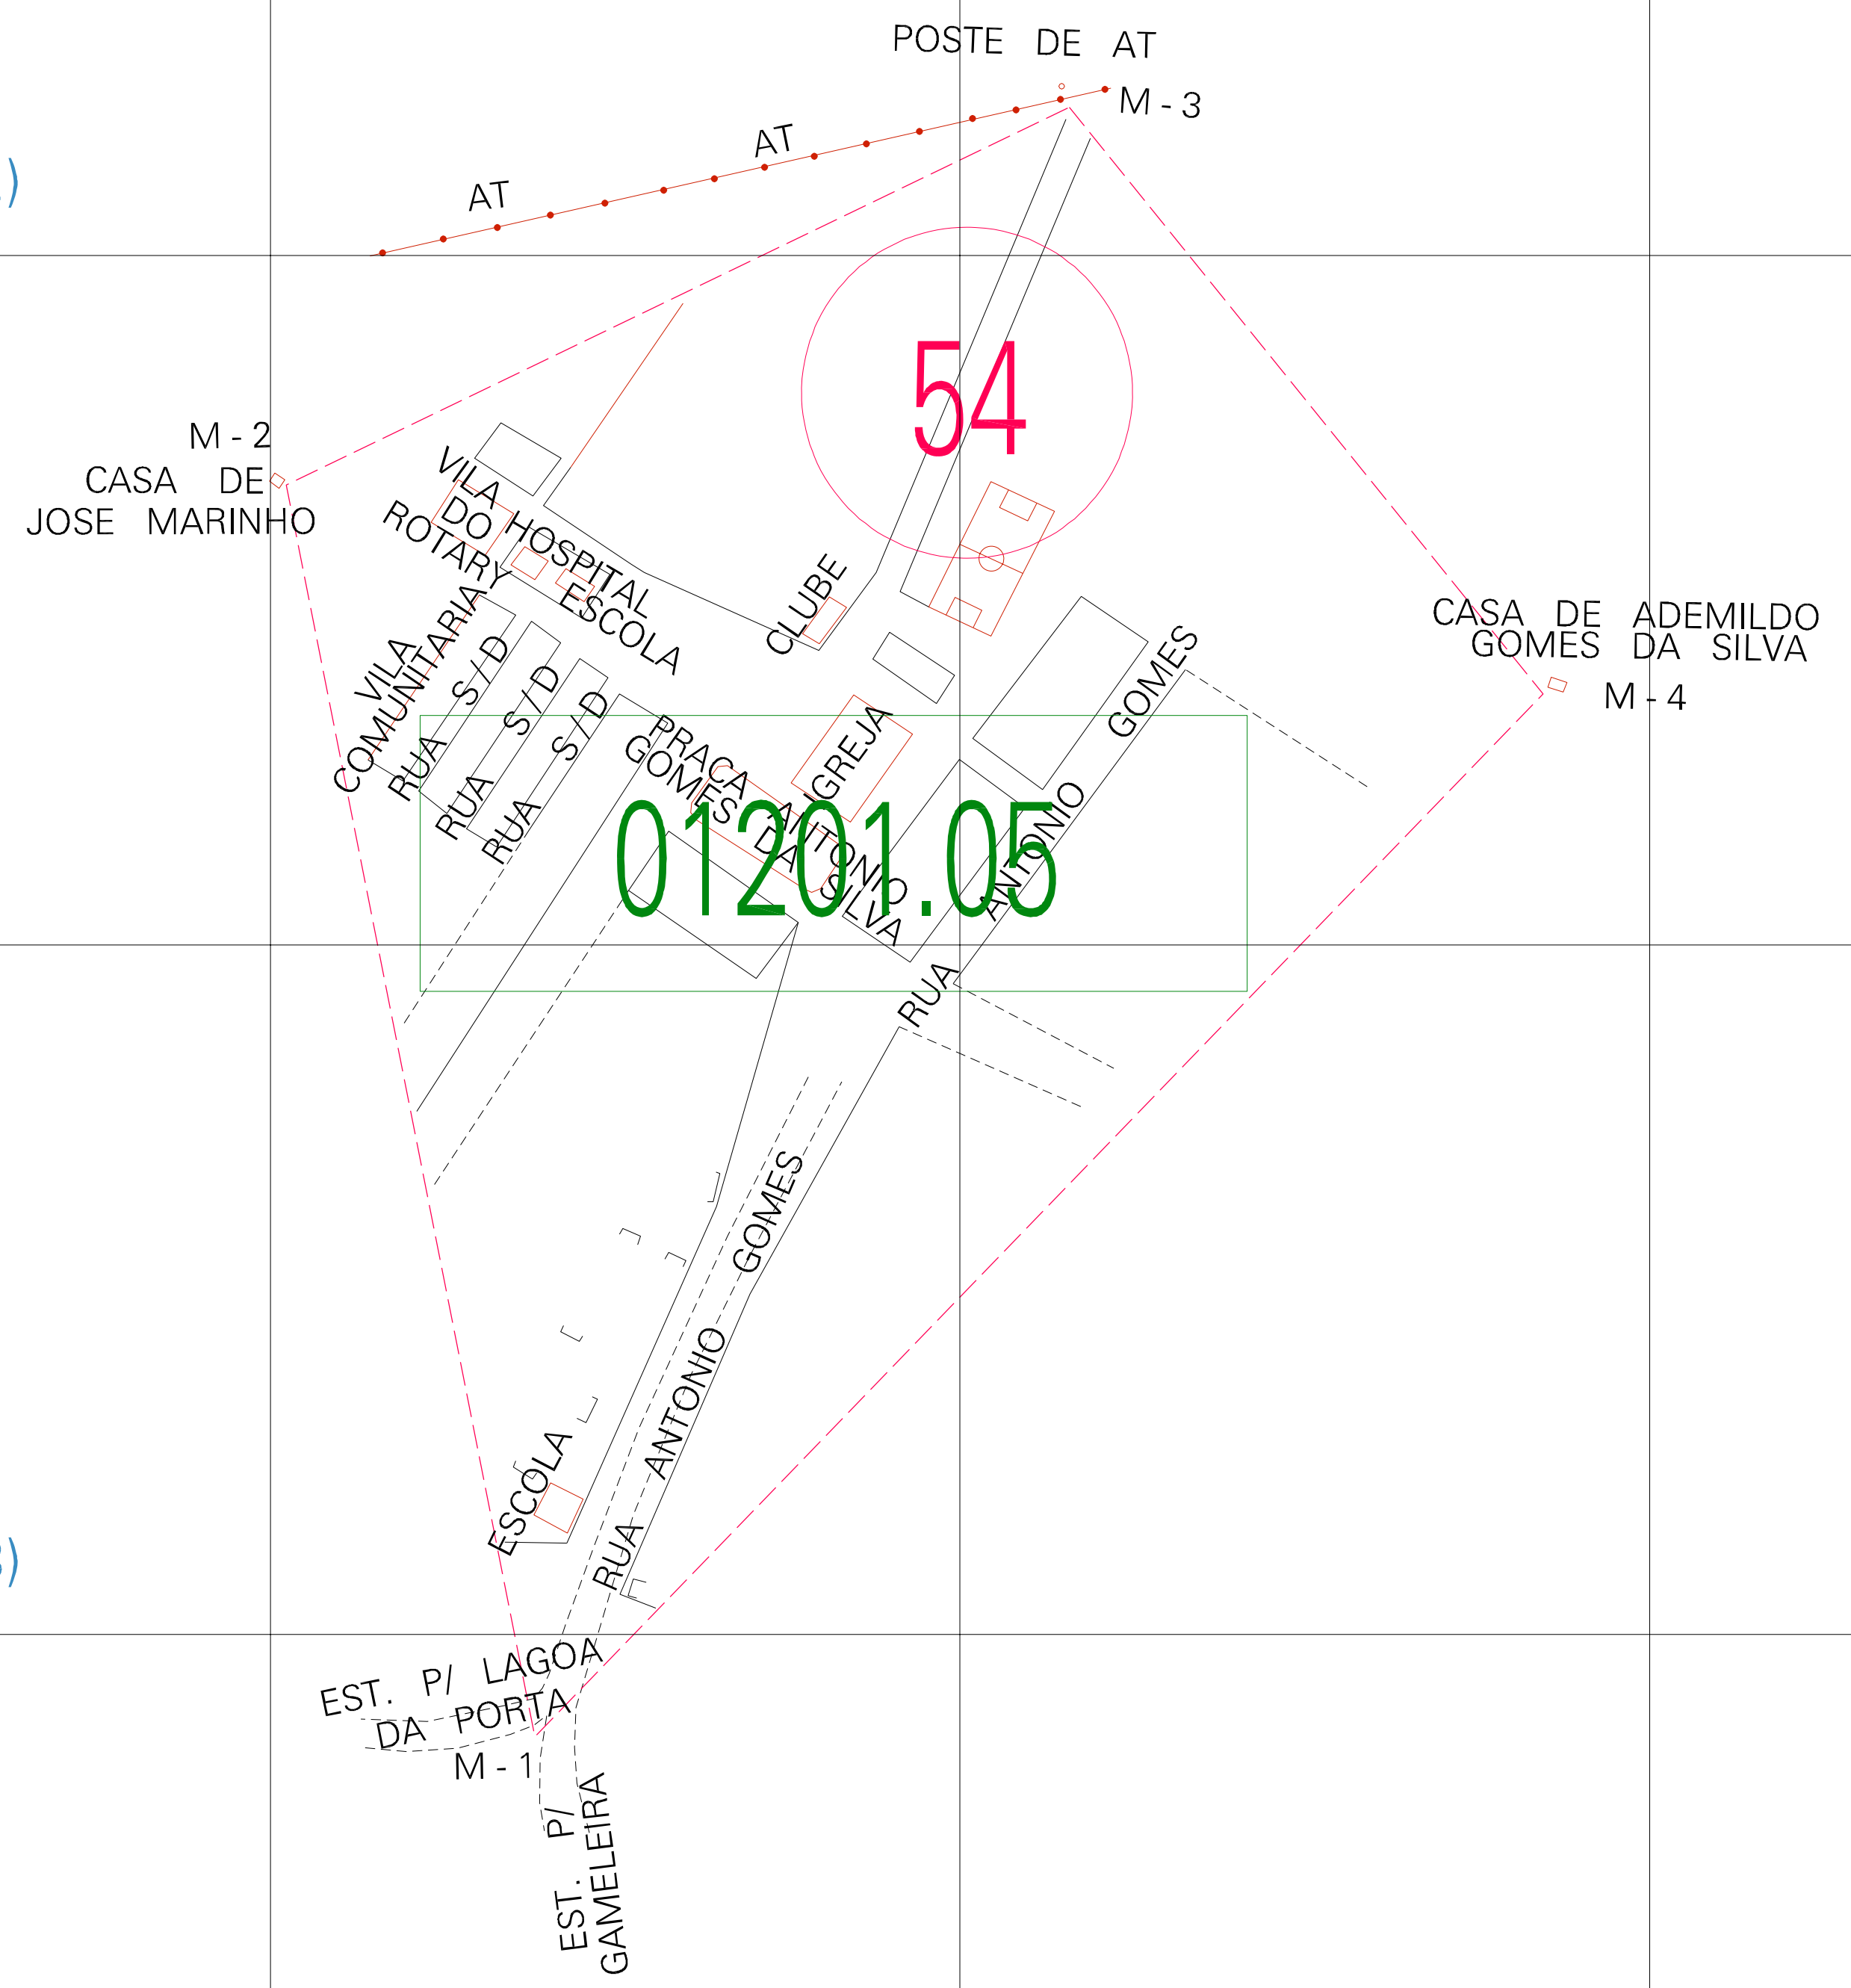

(01, 01) - 2601201050000001

(-0.247, 0.102)

(0.253, 0.102)

(-0.247, -0.148)

(0.253, -0.148)

ESTADO DE PERNAMBUCO
 Município: 26.01201
 ARCOVERDE
 Folha : 01 - 01
 Arquivo: 260120100001.dgn
 Limites(km): (-0.372, -0.273) - (0.378, 0.227)

- LEGENDA**
- LIMITES**
- Município ou Perímetro Urbano
 - Distrito
 - Subdistrito, RA, Zona ou similar
 - Bairro ou similar
 - - - Setor Censitário
- CODIGOS**
- 22306.05 Distrito (cod. do município + cod. do distrito)
 - 05.06 Subdistrito (cod. do distrito + cod. do subdistrito)
 - 003 Bairro (cod. do bairro no município)
 - 25 Setor (número do setor no distrito ou subdistrito)