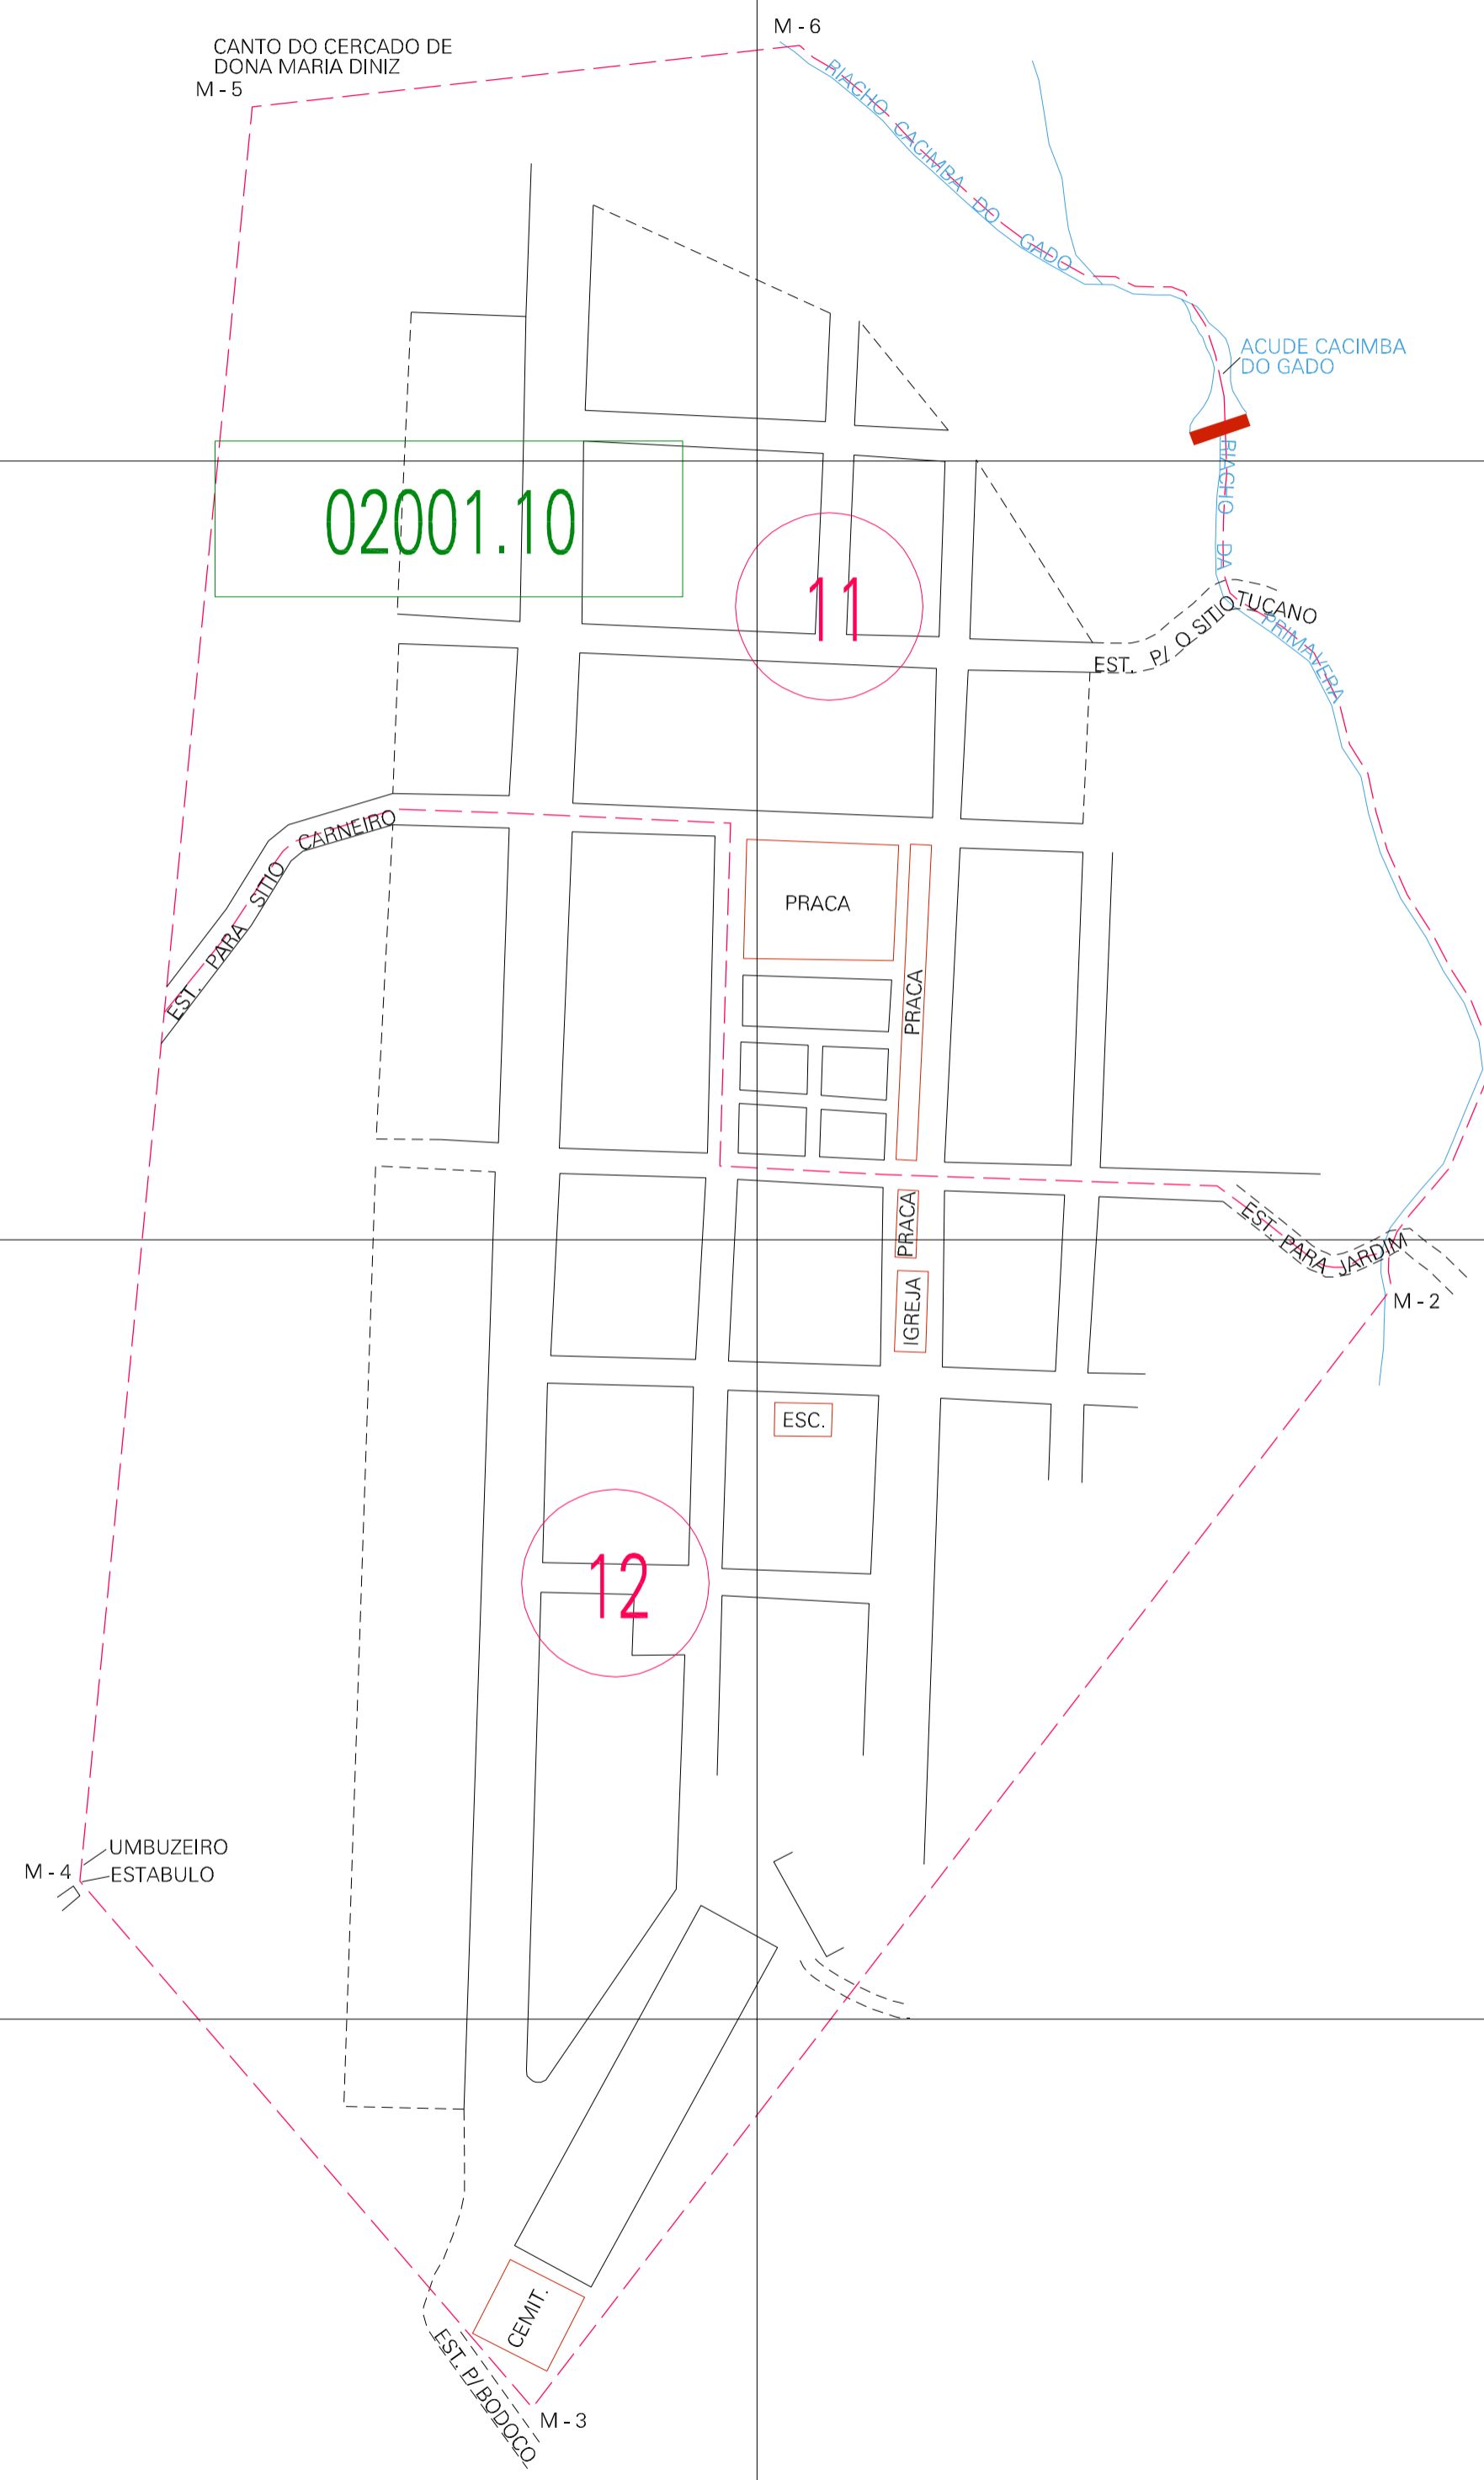

(-0.269, 0.491)

(0.731, 0.491)

(-0.269, -0.009)

(0.731, -0.009)

ESTADO DE PERNAMBUCO

Município: 26.02001

BODOCÓ

Folha : 01 - 01

1. **LEGENDA**
2. **LIMITES**
3. Município ou Perímetro Urbano
   - - - Distrito
   - - - Subdistrito, RA, Zona ou similar
   - - - Bairro ou similar
   - - - Setor Censitário

1. **CODIGOS**
- 22306.05 Distrito (cod. do município + cod. do distrito)
  - 05.06 Subdistrito (cod. do distrito + cod. do subdistrito)
  - 003 Bairro (cod. do bairro no município)
  - 25 Setor (número do setor no distrito ou subdistrito)

MAPA URBANO DIGITAL
FOLHA A1