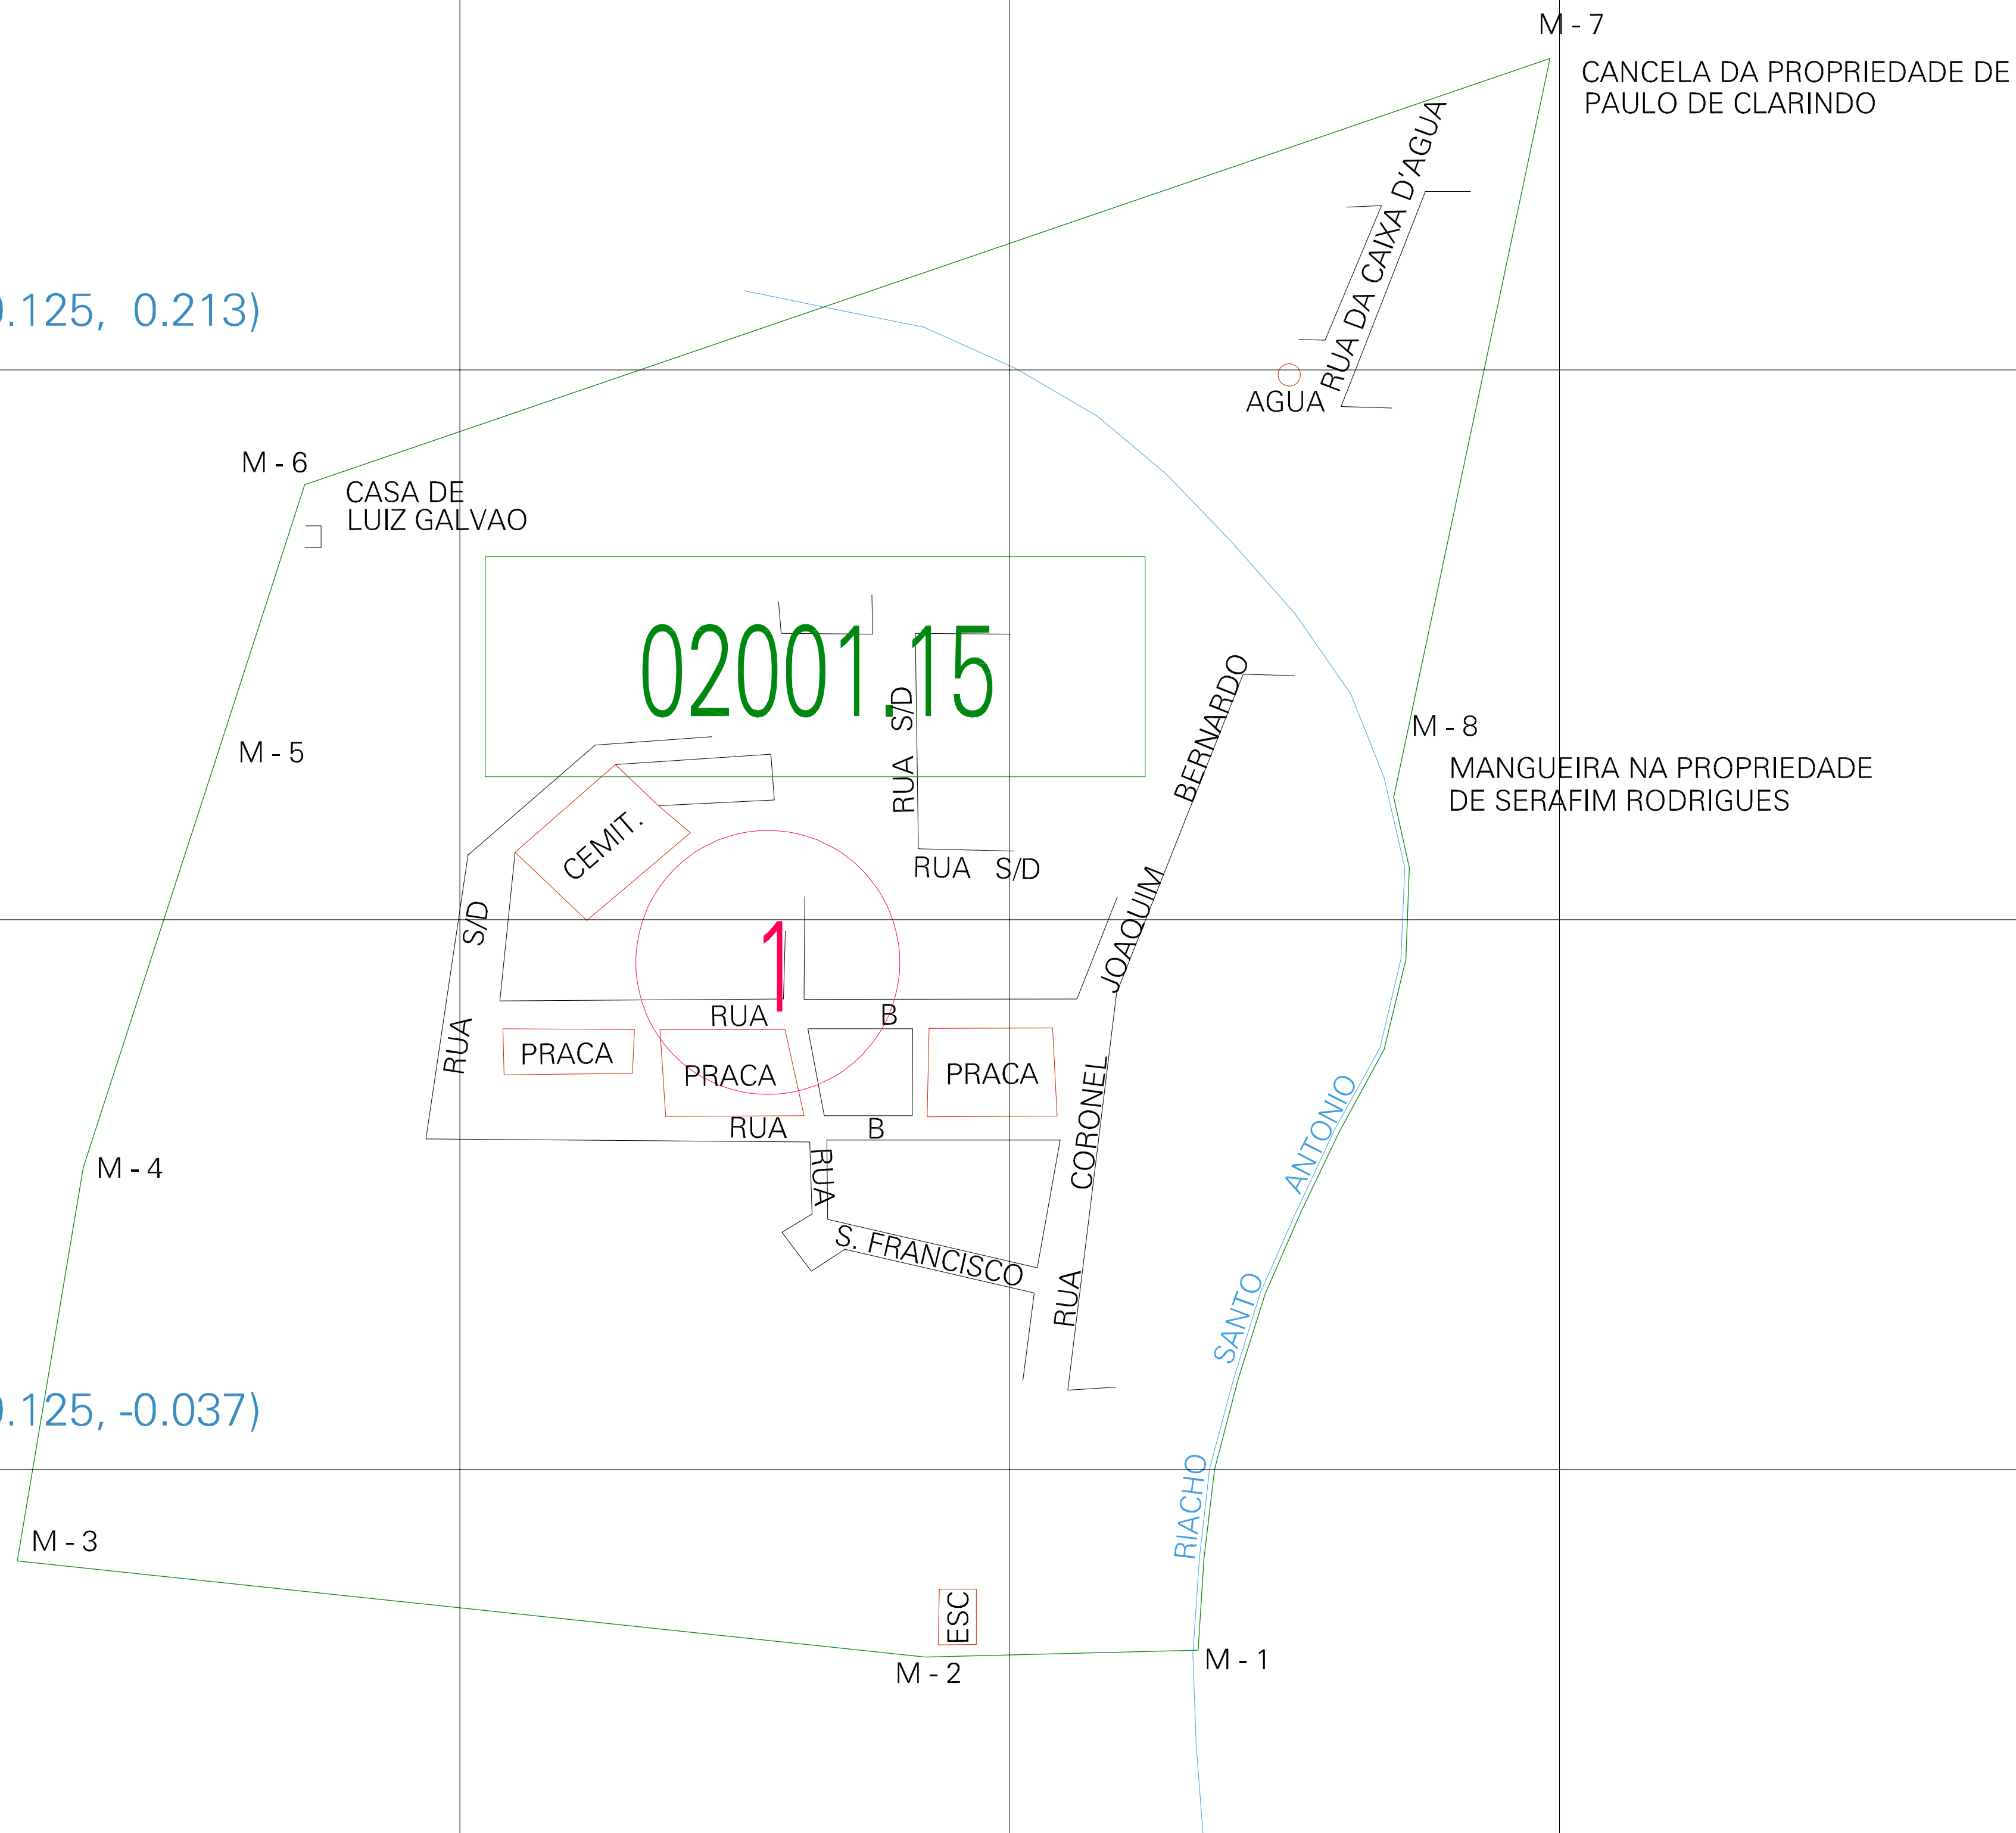

(-0.125, 0.213)

(0.375, 0.213)

(-0.125, -0.037)

(0.375, -0.037)

ESTADO DE PERNAMBUCO
 Município: 26.02001
 BODOCÓ
 Folha : 01 - 01

Arquivo: 260200115.dgn
 Limites(km): (- 0.25, -0.162) - (0.50, 0.338)

- LEGENDA**
- LIMITES**
- Município ou Perímetro Urbano
 - Distrito
 - Subdistrito, RA, Zona ou similar
 - Bairro ou similar
 - Sector Censitário
- CODIGOS**
- 22306.05 Distrito (cod. do município + cod. do distrito)
 - 06.06 Subdistrito (cod. do distrito + cod. do subdistrito)
 - 003 Bairro (cod. do bairro no município)
 - 25 Sector (número do setor no distrito ou subdistrito)

MAPA URBANO DIGITAL
 FOLHA A1