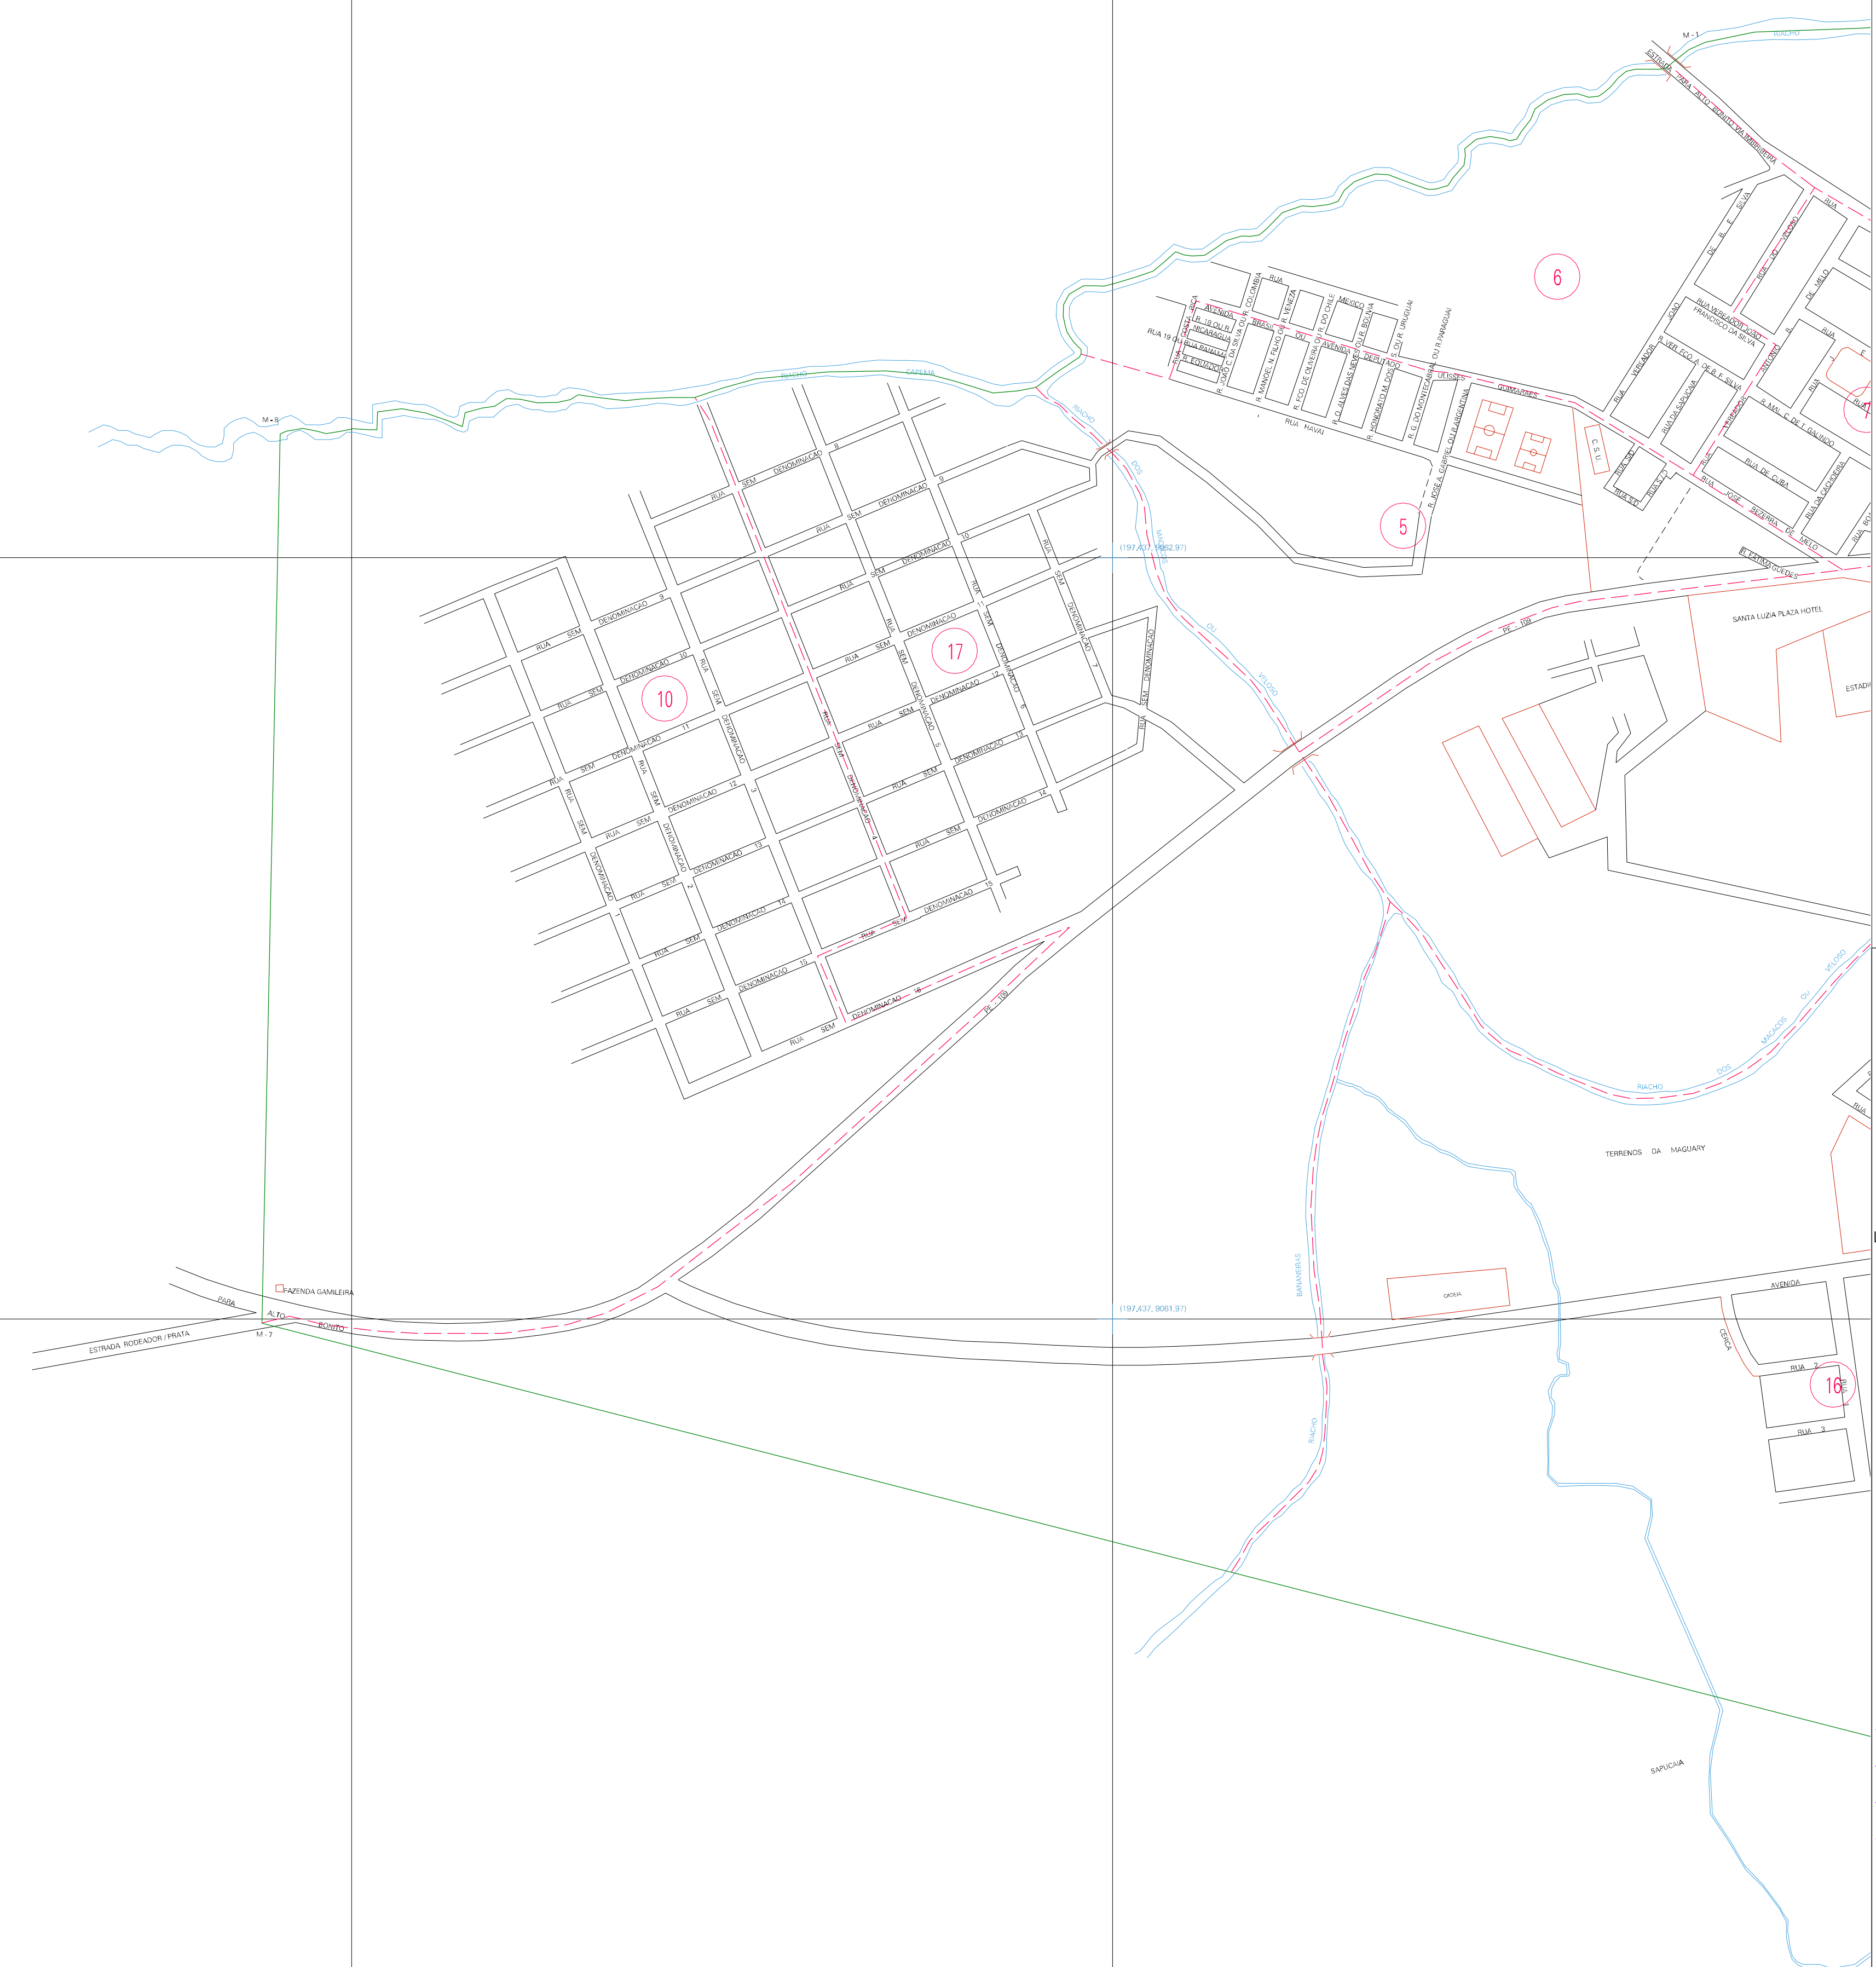

(195.437, 9063.97)

(195.437, 9063.97)

(197.437, 9063.97)

(197.437, 9063.97)

ESTADO DE PERNAMBUCO
 Município: 26.02308
 BONITO
 Folha : 01 - 01

Arquivo: 2602308.dgn
 Limites(kml): (194.437, 9060.97) - (198.437, 9063.97)

- LEGENDA**
- LIMITES**
- Município ou Perímetro Urbano
 - Distrito
 - Subdistrito, RA, Zona ou similar
 - Bairro ou similar
 - Sector Censitário
- CODIGOS**
- Distrito (cod. do município + cod. do distrito)
 - Subdistrito (cod. do distrito + cod. do subdistrito)
 - Bairro (cod. do bairro no município)
 - Sector (número do sector no distrito ou subdistrito)

MAPA URBANO DIGITAL
 FOLHA A1