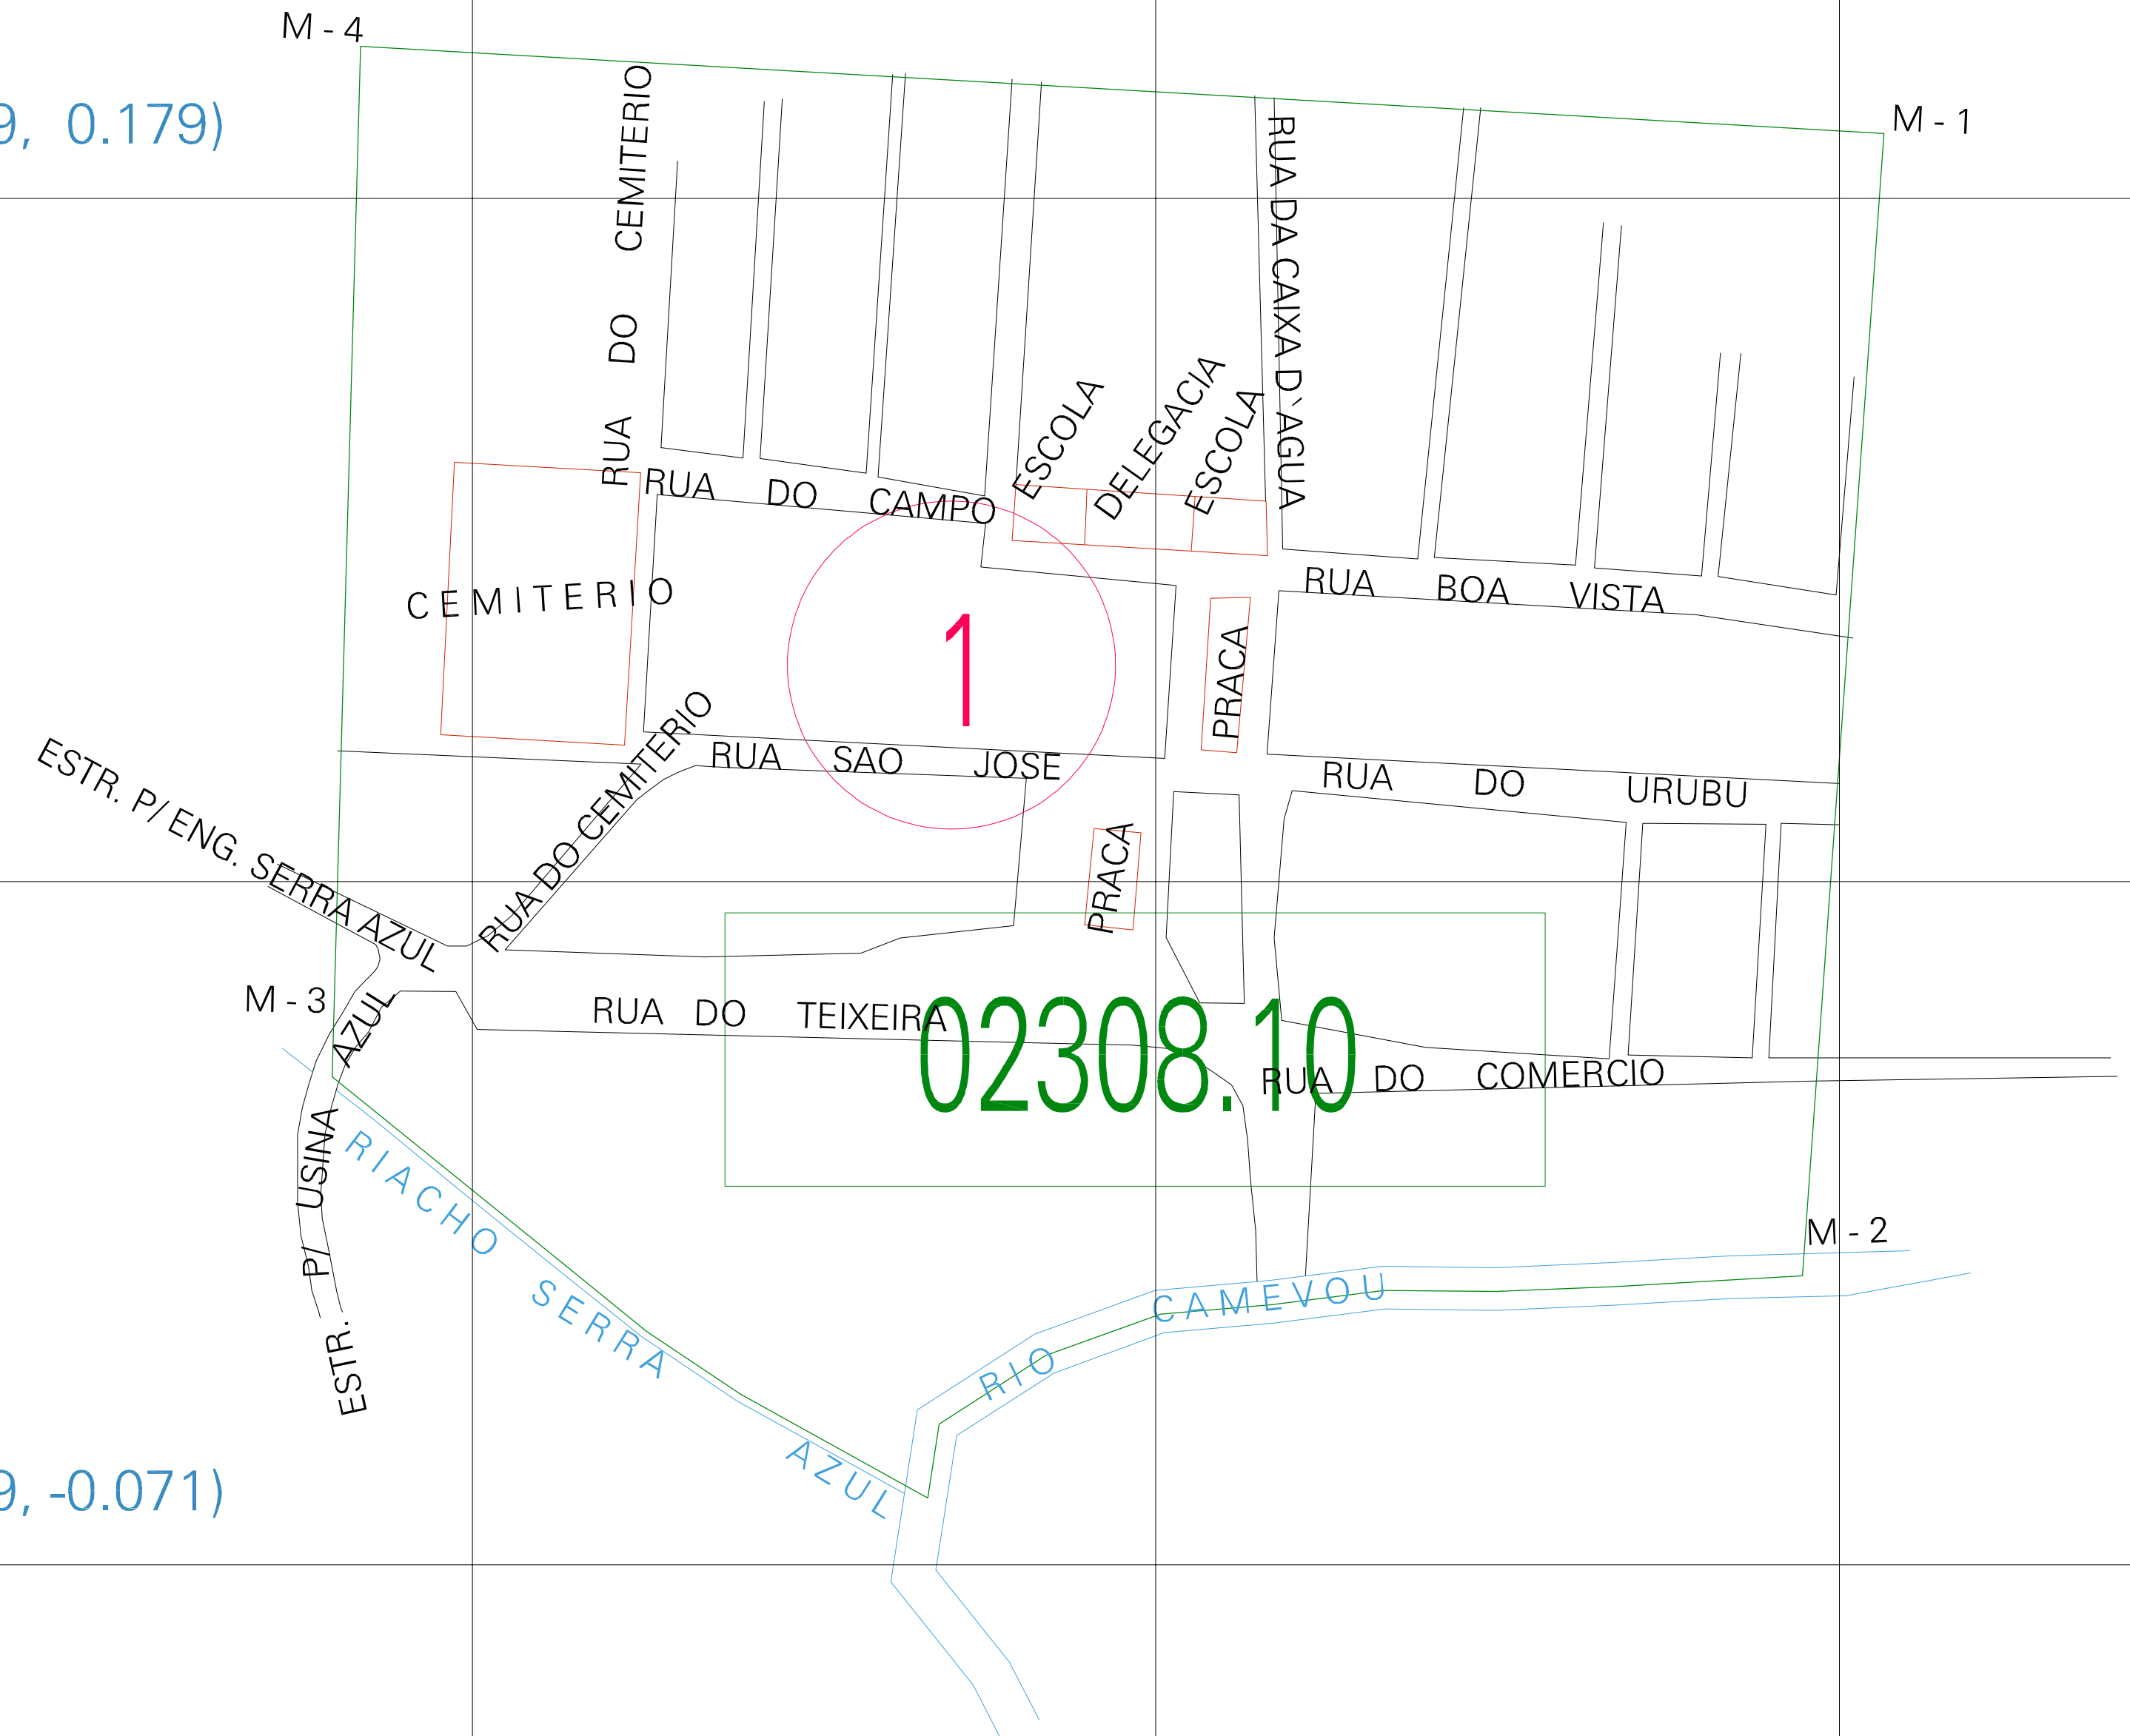

(01, 01) - 260230810

(-0.179, 0.179)

(0.321, 0.179)

(-0.179, -0.071)

(0.321, -0.071)

ESTADO DE PERNAMBUCO
 Municipio: 26.02308
 BONITO
 Folha : 01 - 01

Arquivo: 260230810.dgn
 Limites(km): (-0.304, -0.196) - (0.446, 0.304)

- LEGENDA**
- LIMITES**
- Município ou Perímetro Urbano
 - Distrito
 - Subdistrito, RA, Zona ou similar
 - Bairro ou similar
 - Setor Censitário
- CODIGOS**
- 22308.05 Distrito (cod. do município + cod. do distrito)
 - 05.05 Subdistrito (cod. do distrito + cod. do subdistrito)
 - 003 Bairro (cod. do bairro no município)
 - 25 Setor (número do setor no distrito ou subdistrito)

MAPA URBANO DIGITAL
 FOLHA A1