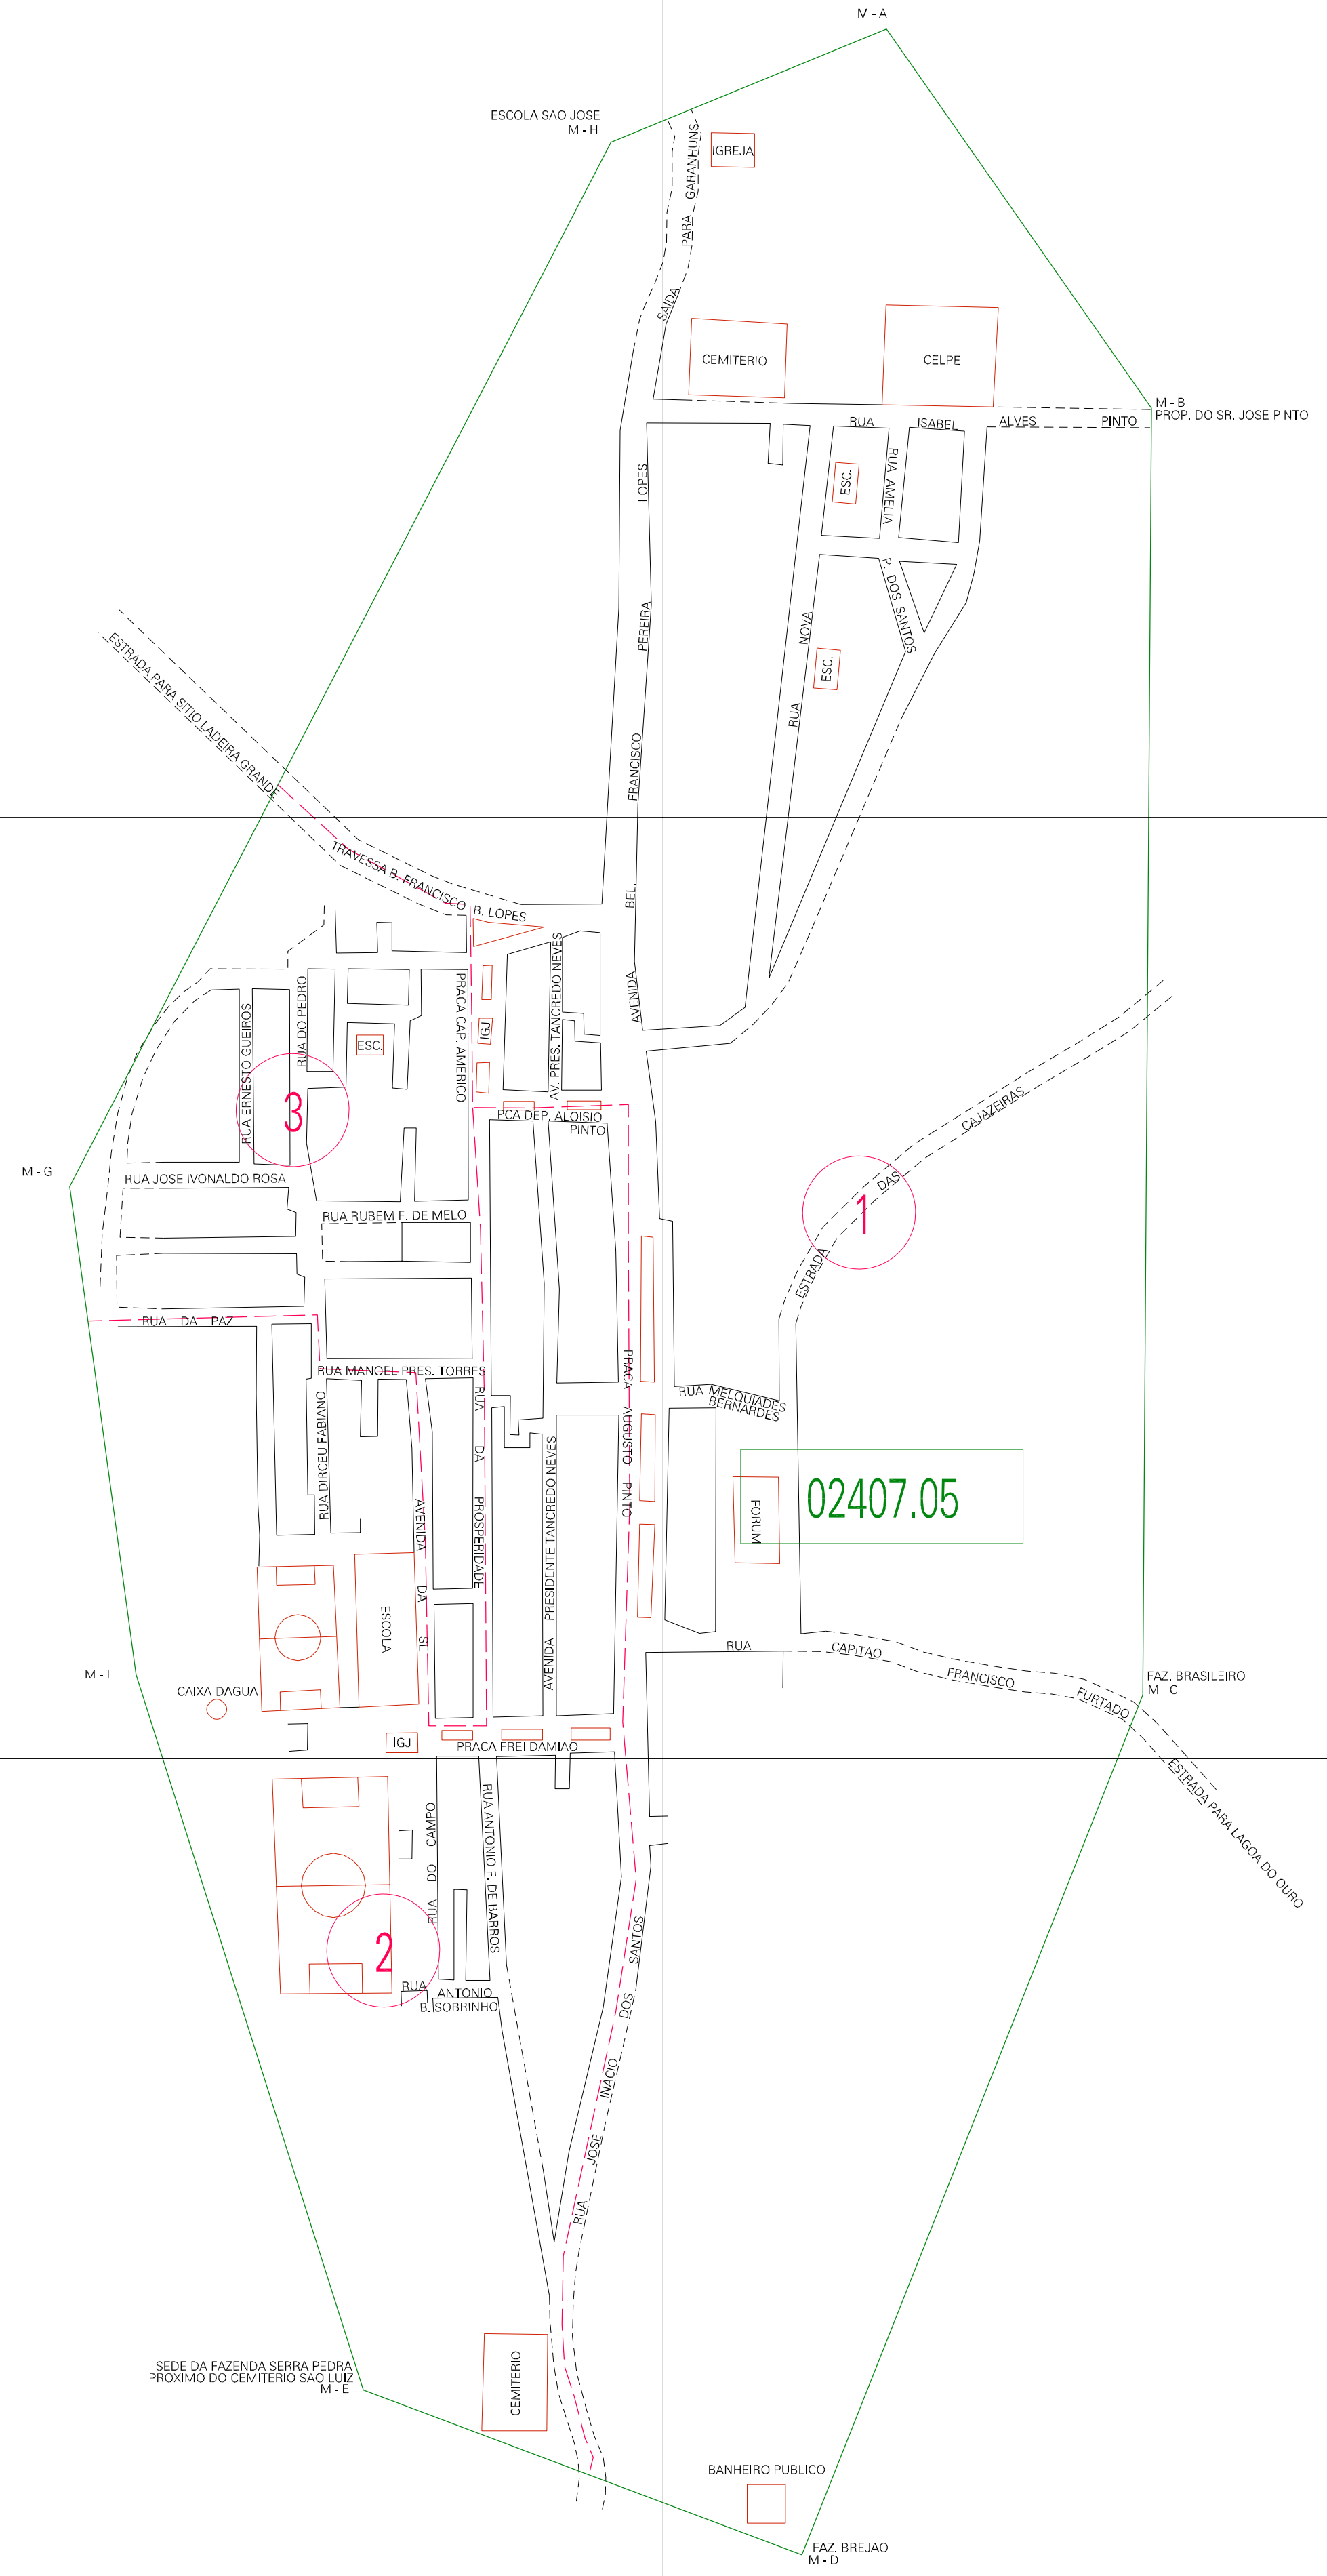

(767.021, 9001.335)

(768.021, 9001.335)

(767.021, 9000.835)

(768.021, 9000.835)

ESTADO DE PERNAMBUCO
 Município: 26.02407
 BREJÃO
 Folha : 01 - 01

Arquivo: 2602407.dgn
 Limites(km): (766.521, 9000.335) - (768.521, 9001.835)

- LEGENDA**
- LIMITES**
- Município ou Perímetro Urbano
 - Distrito
 - Subdistrito, RA, Zona ou similar
 - Bairro ou similar
 - Sector Constatório
- CODIGOS**
- 27306.05 Distrito (cod. do município + cod. do distrito)
 - 05.06 Subdistrito (cod. do distrito + cod. do subdistrito)
 - 003 Bairro (cod. do bairro no município)
 - 25 Sector (número do sector no distrito ou subdistrito)

MAPA URBANO DIGITAL
 FOLHA A1