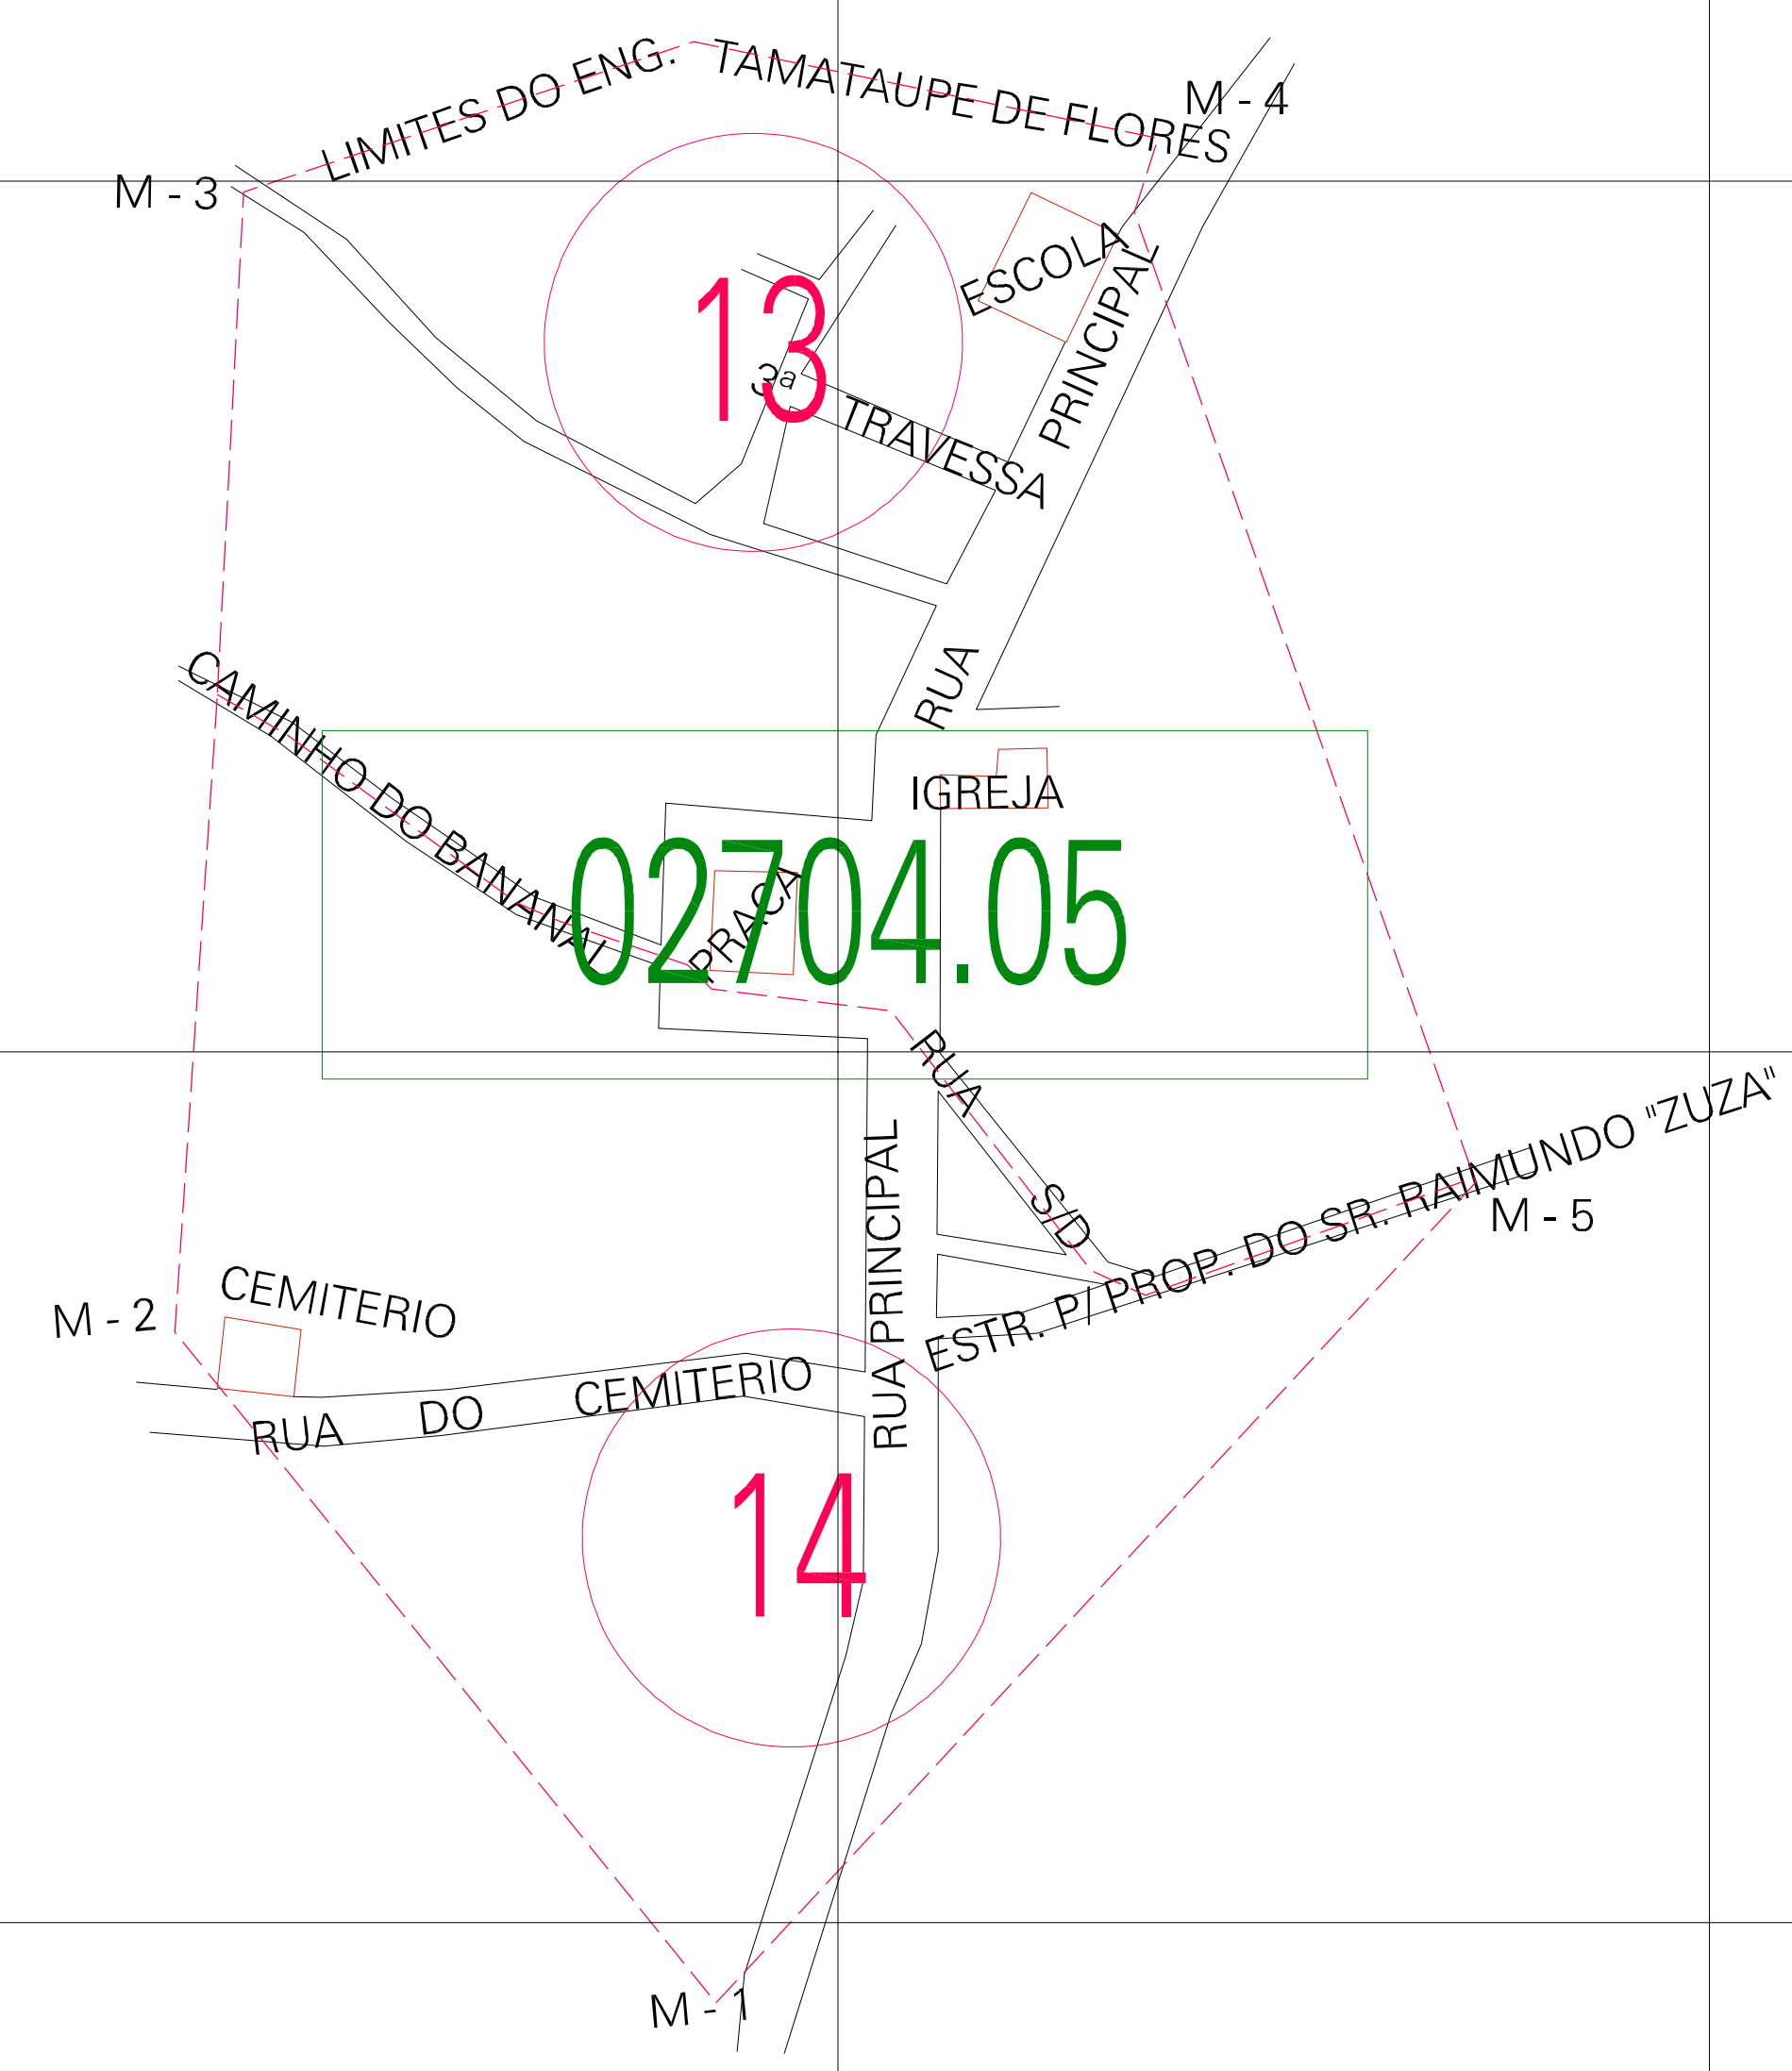

(01, 01) - 260270400001

(-0.227, 0.252)

( 0.273, 0.252)

(-0.227, 0.002)

( 0.273, 0.002)

ESTADO DE PERNAMBUCO  
 Município: 26.02704  
 BUENOS AIRES  
 Folha : 01 - 01  
 Arquivo: 260270400001.dgn  
 Limites(km): (-0.352, -0.123) - (0.398, 0.377)

- LEGENDA**
- LIMITES**
- Município ou Perímetro Urbano
  - Distrito
  - Subdistrito, RA, Zona ou similar
  - Bairro ou similar
  - Sector Censitário
- CODIGOS**
- 22306.05 Distrito (cod. do município + cod. do distrito)
  - 05.06 Subdistrito (cod. do distrito + cod. do subdistrito)
  - 003 Bairro (cod. do bairro no município)
  - 25 Sector (número do setor no distrito ou subdistrito)