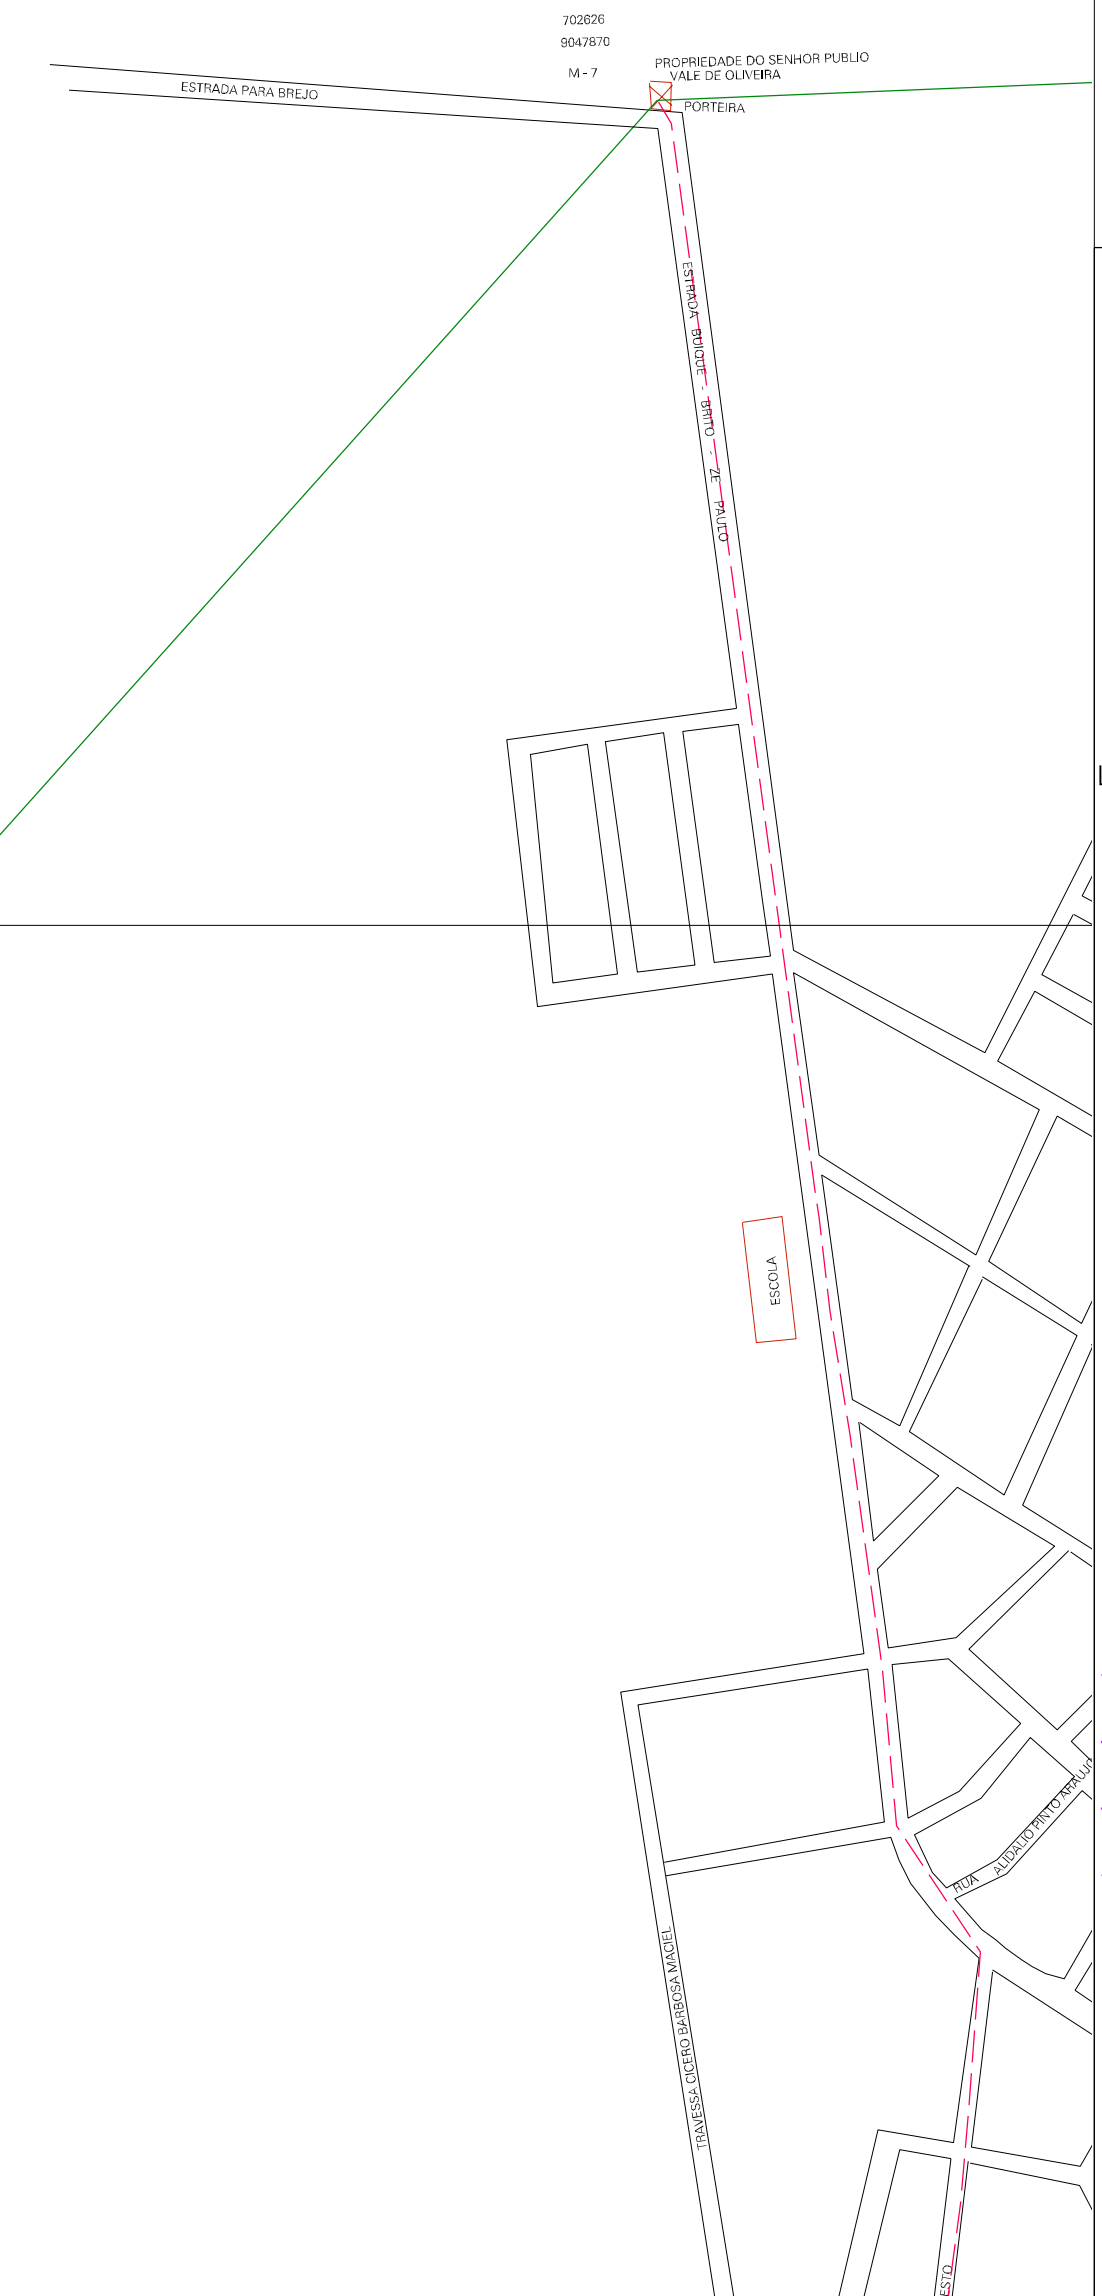

(702,852, 9048,532)

(702,852, 9048,532)

(702,852, 9047,532)

(702,852, 9047,532)

ESTADO DE PERNAMBUCO
Município: 26.02803
BUIQUE
Folha : 01 - 01

LEGENDA

LIMITES

- Município ou Perímetro Urbano
- Distrito
- Subdistrito, RA, Zona ou similar
- Bairro ou similar
- Setor Censitário

CODIGOS

- 22306.05 Distrito (cod. do município + cod. do distrito)
- 05.06 Subdistrito (cod. do distrito + cod. do subdistrito)
- 003 Bairro (cod. do bairro no município)
- 25 Setor (número do setor no distrito ou subdistrito)

Articulação de Folhas

MAPA URBANO DIGITAL
FOLHA A1