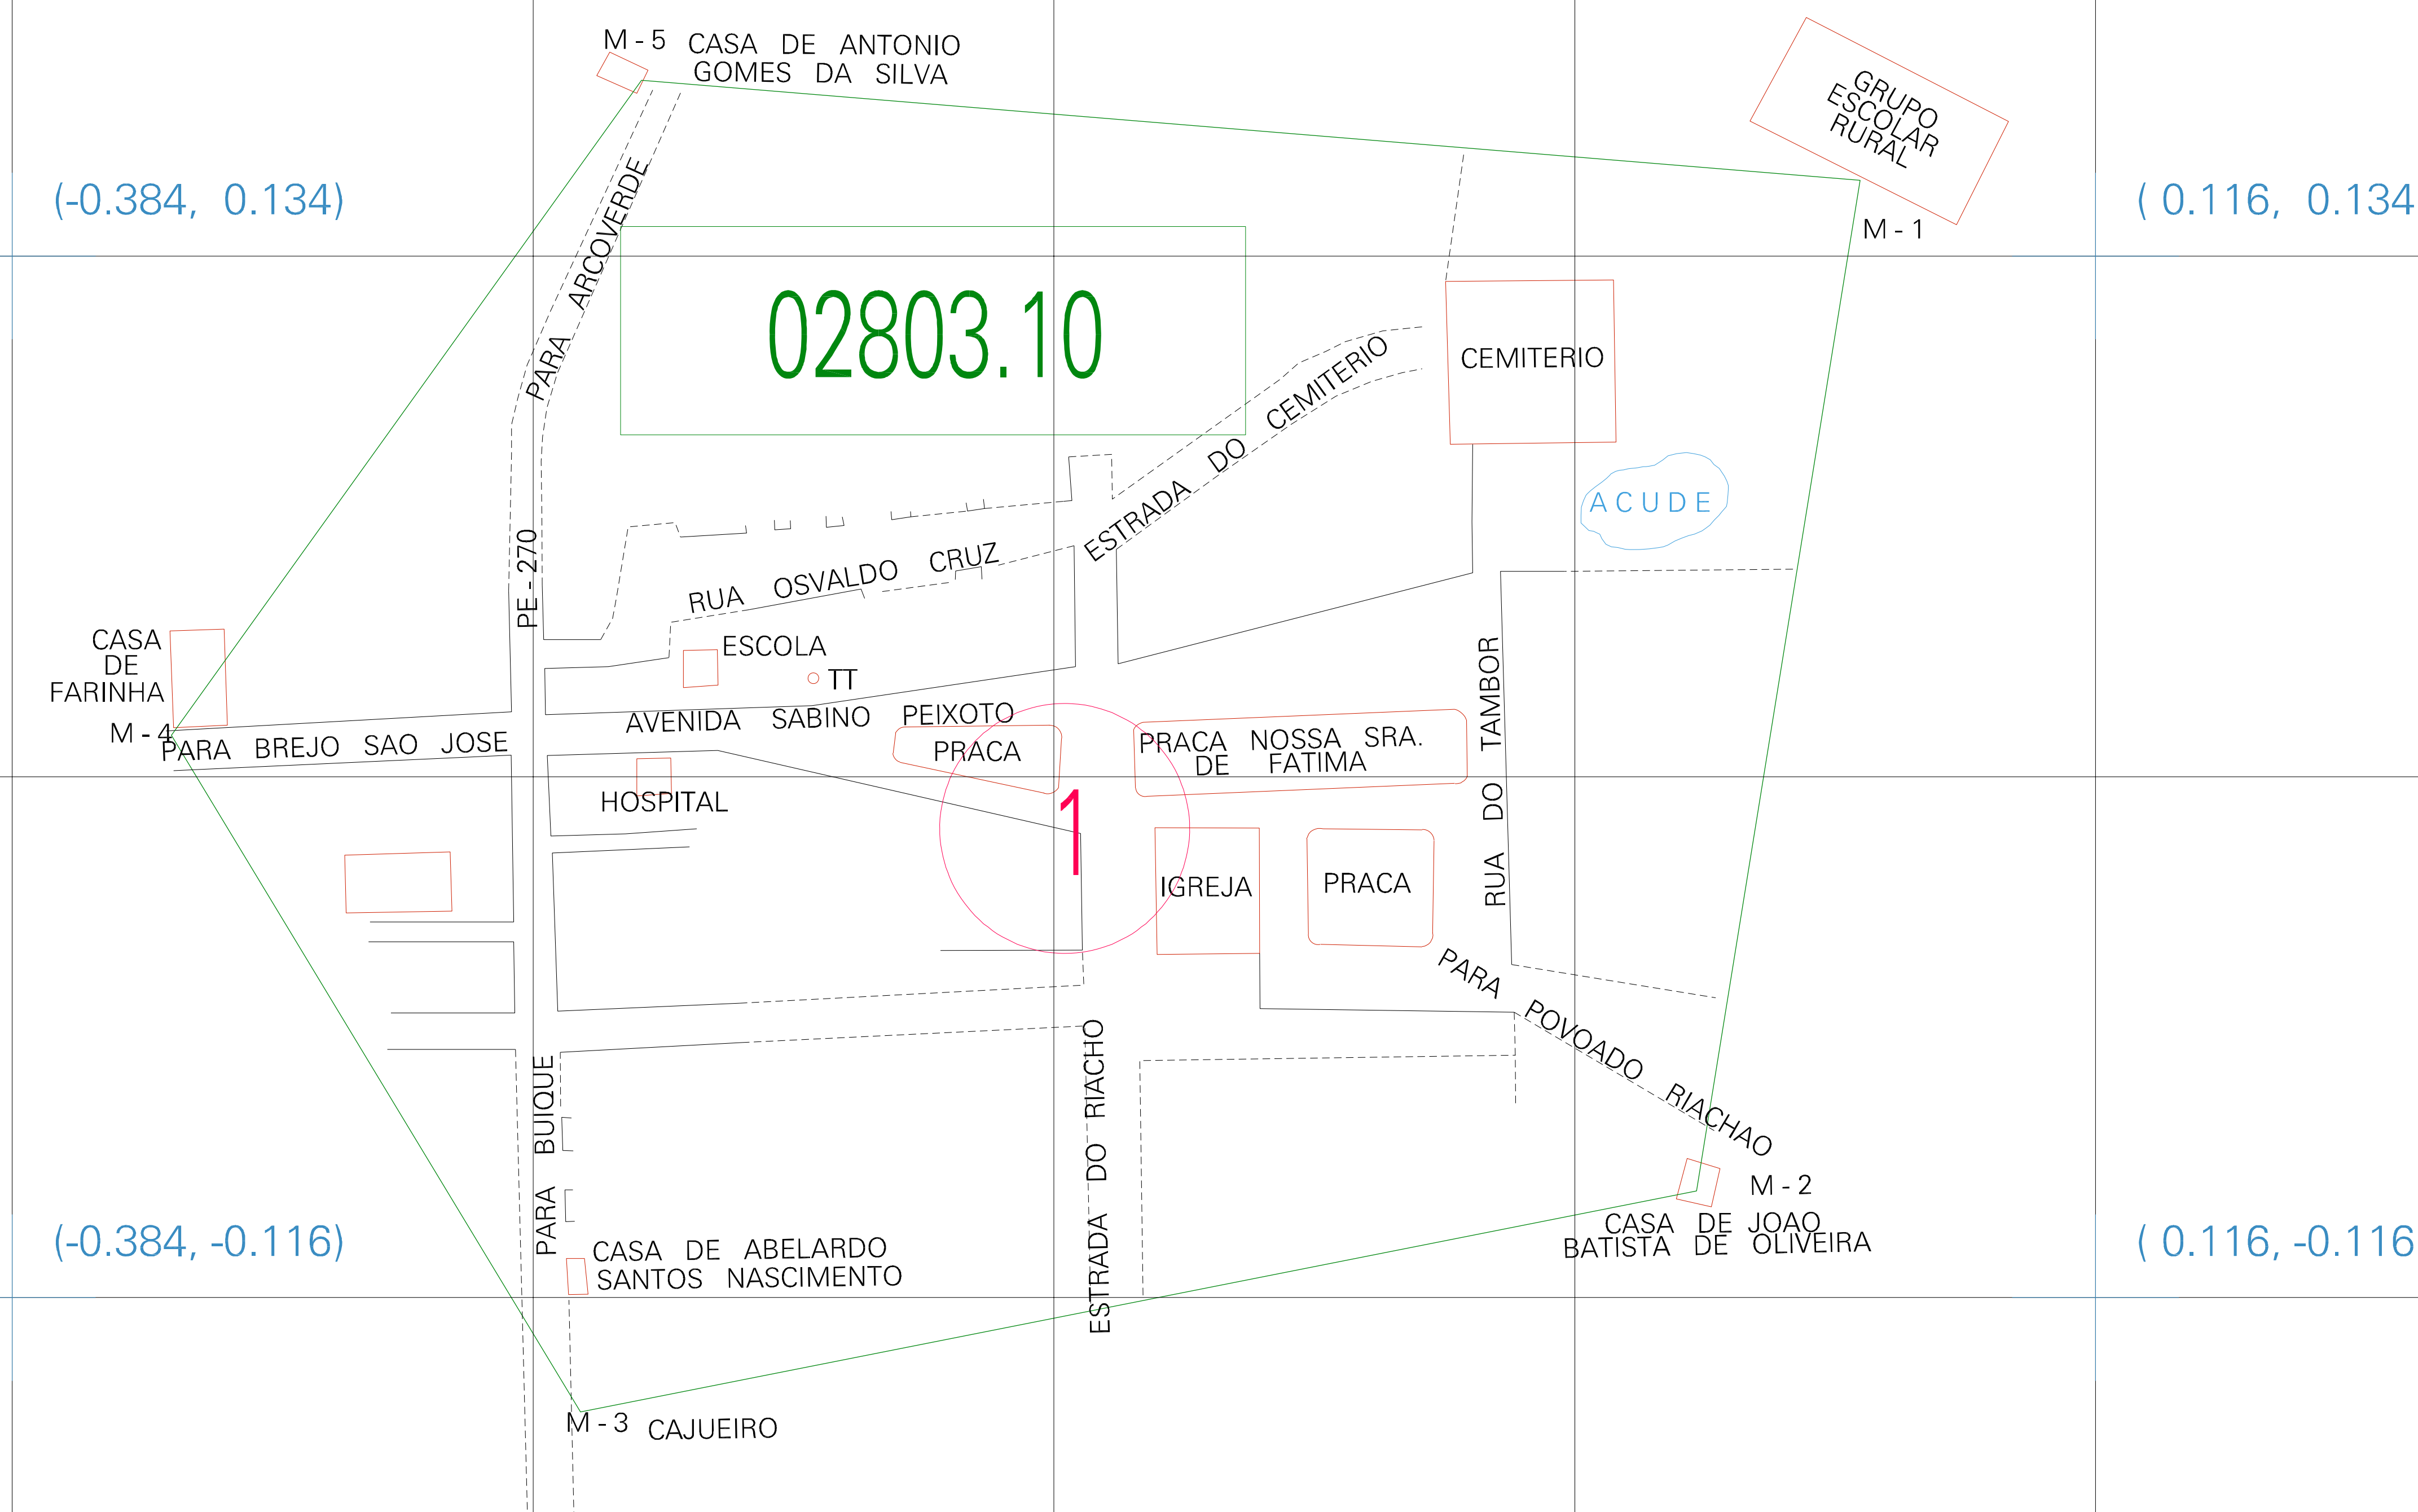

(-0.384, 0.134)

(0.116, 0.134)

(-0.384, -0.116)

(0.116, -0.116)

02803.10

ESTADO DE PERNAMBUCO
 Município: 26.02803
 BUIQUE
 Folha : 01 - 01

Arquivo: 260280310.dgn
 Limites(km): (-0.509, -0.241) - (0.241, 0.259)

- LEGENDA**
- LIMITES**
- Município ou Perímetro Urbano
 - Distrito
 - Subdistrito, RA, Zona ou similar
 - Bairro ou similar
 - Sector Censitário
- CODIGOS**
- 22306.06 Distrito (cod. do município + cod. do distrito)
 - 06.06 Subdistrito (cod. do distrito + cod. do subdistrito)
 - 003 Bairro (cod. do bairro no município)
 - 25 Sector (número do sector no distrito ou subdistrito)

MAPA URBANO DIGITAL
 FOLHA A1