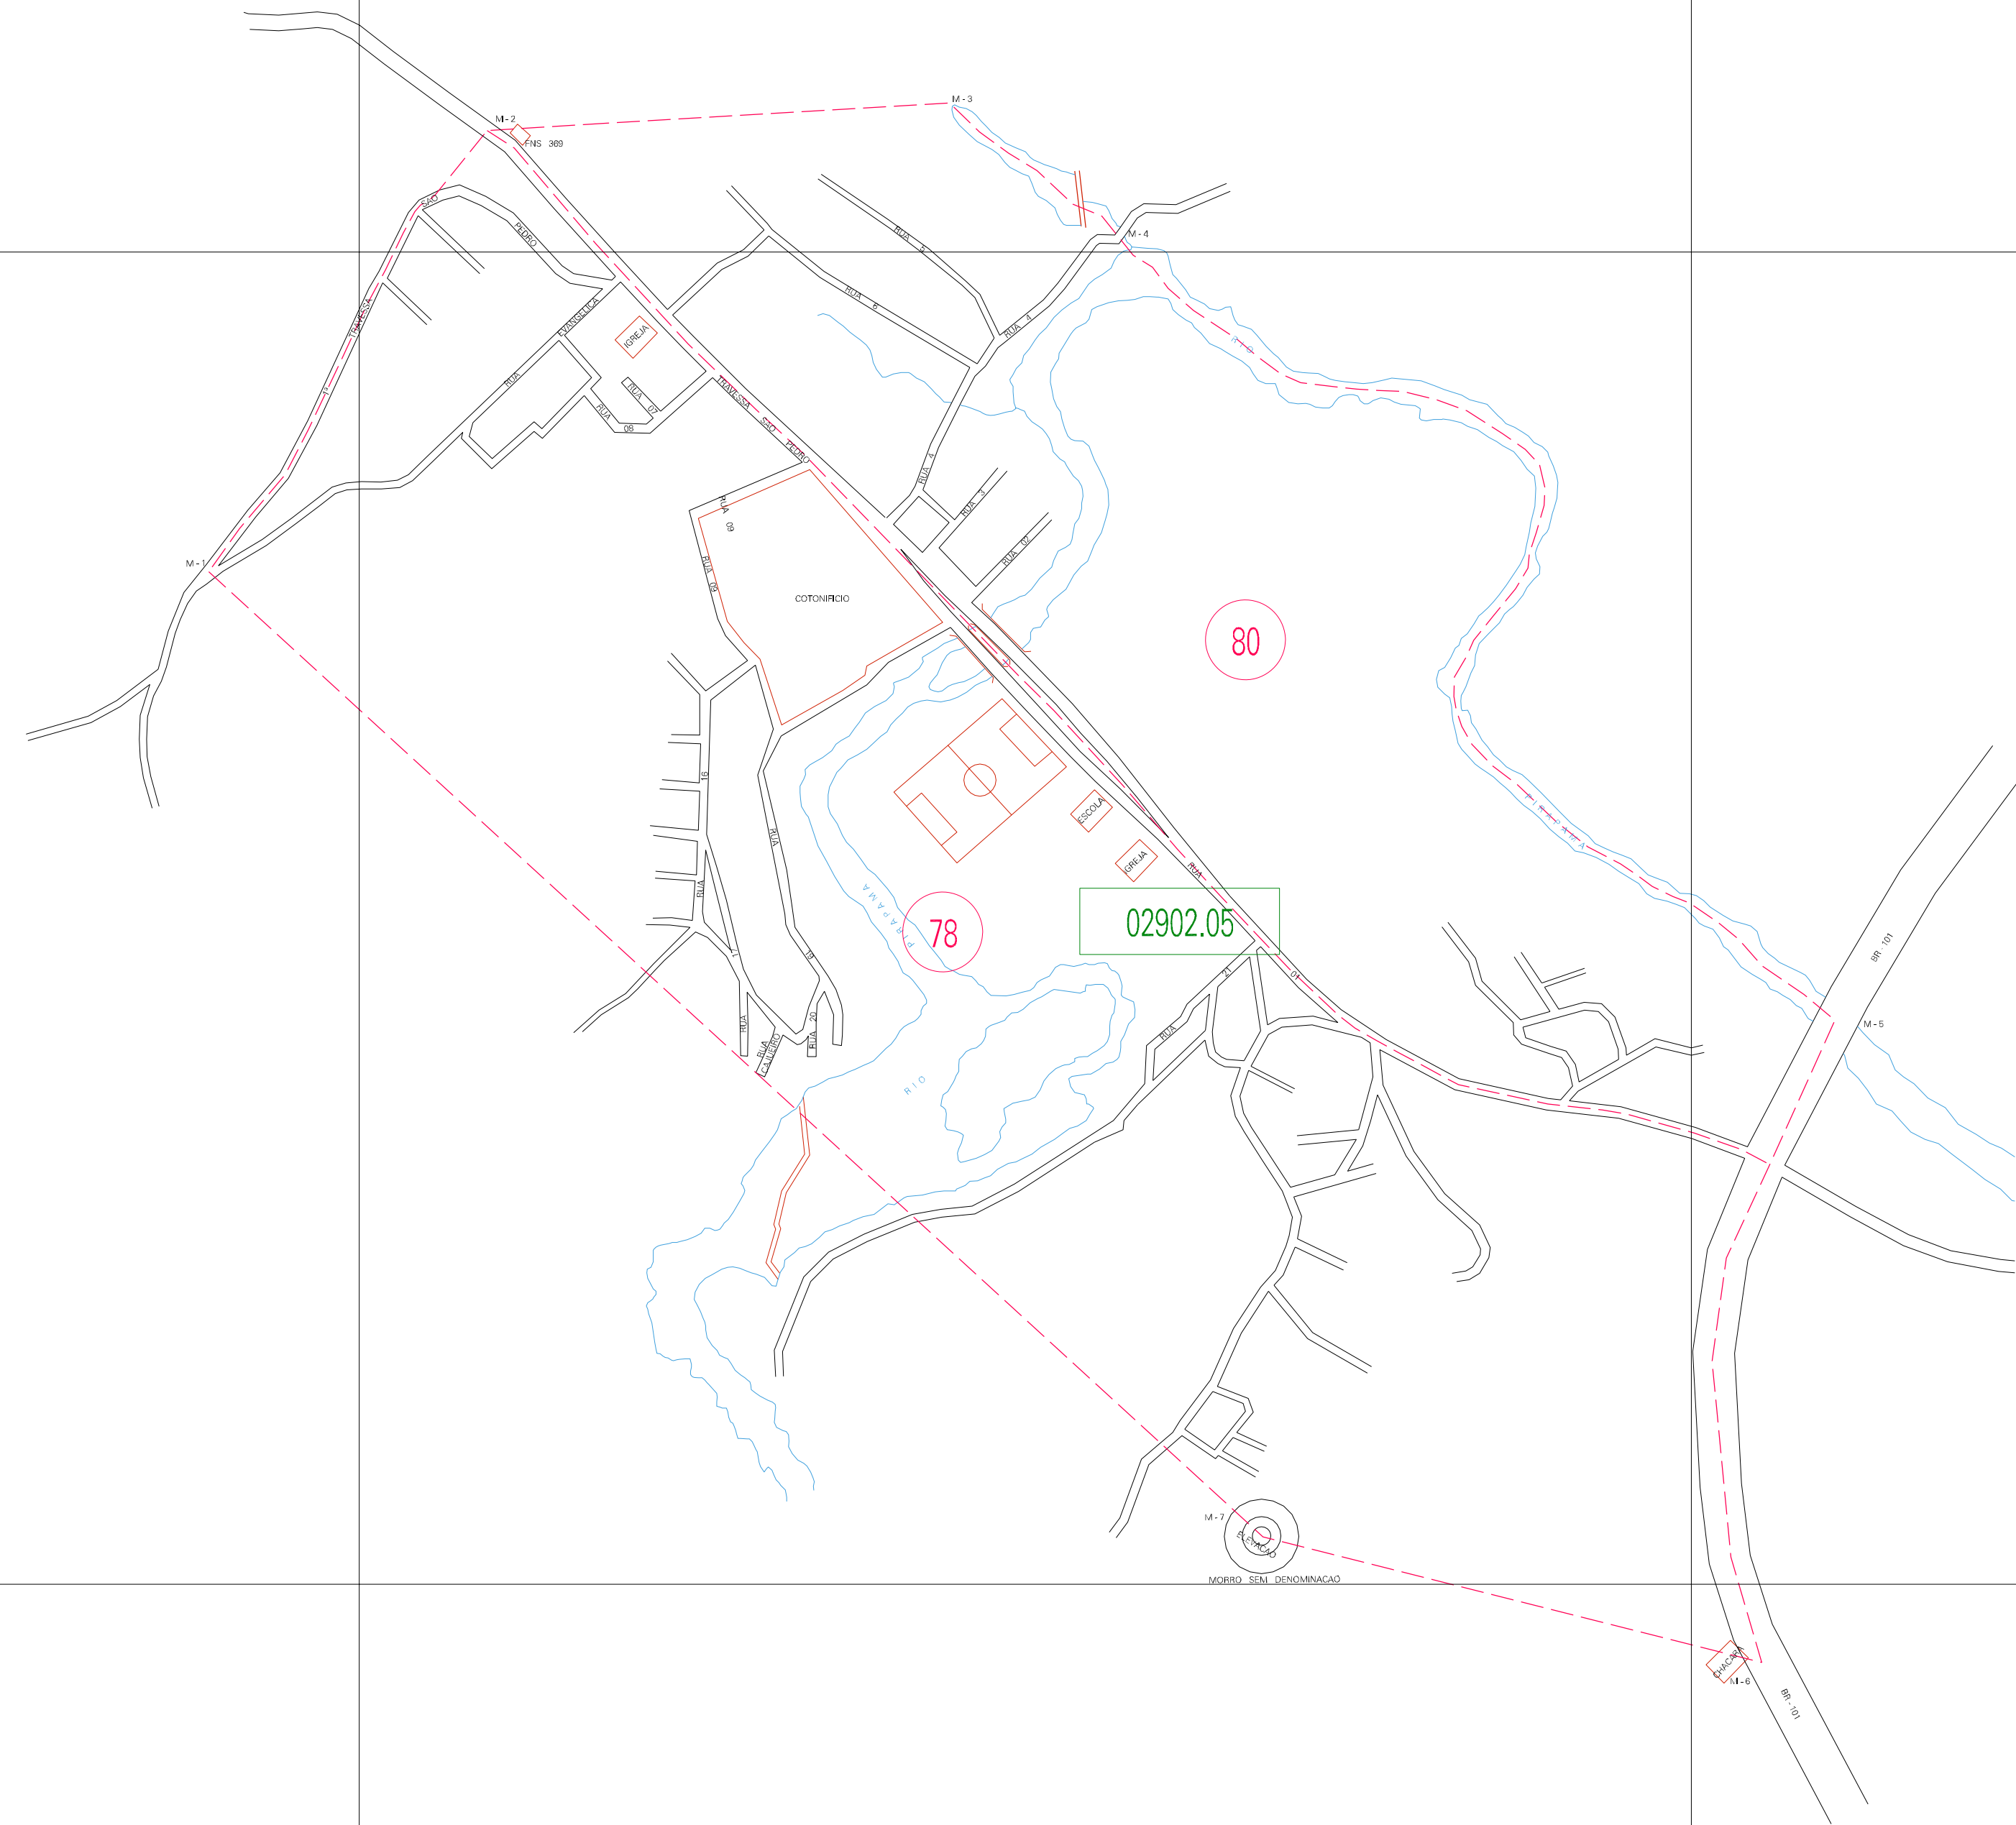

(271.753, 9084.567)

(273.753, 9084.567)

(271.753, 9083.567)

(273.753, 9083.567)

ESTADO DE PERNAMBUCO
 Município: 26.02902
 CABO DE SANTO AGOSTINHO
 Folha : 01 - 01

Arquivo: 260290200002.dgn
 Limites(km): (271.253, 9083.067) - (274.253, 9085.067)

- LEGENDA**
- LIMITES**
- Município ou Perímetro Urbano
 - - - Distrito
 - - - Subdistrito, RA, Zona ou similar
 - - - Bairro ou similar
 - - - Setor Censitário
- CODIGOS**
- 22306.05 Distrito (cod. do município + cod. do distrito)
 - 05.08 Subdistrito (cod. do distrito + cod. do subdistrito)
 - 003 Bairro (cod. do bairro no município)
 - 25 Setor (número do setor no distrito ou subdistrito)

**MAPA URBANO DIGITAL
 FOLHA A1**