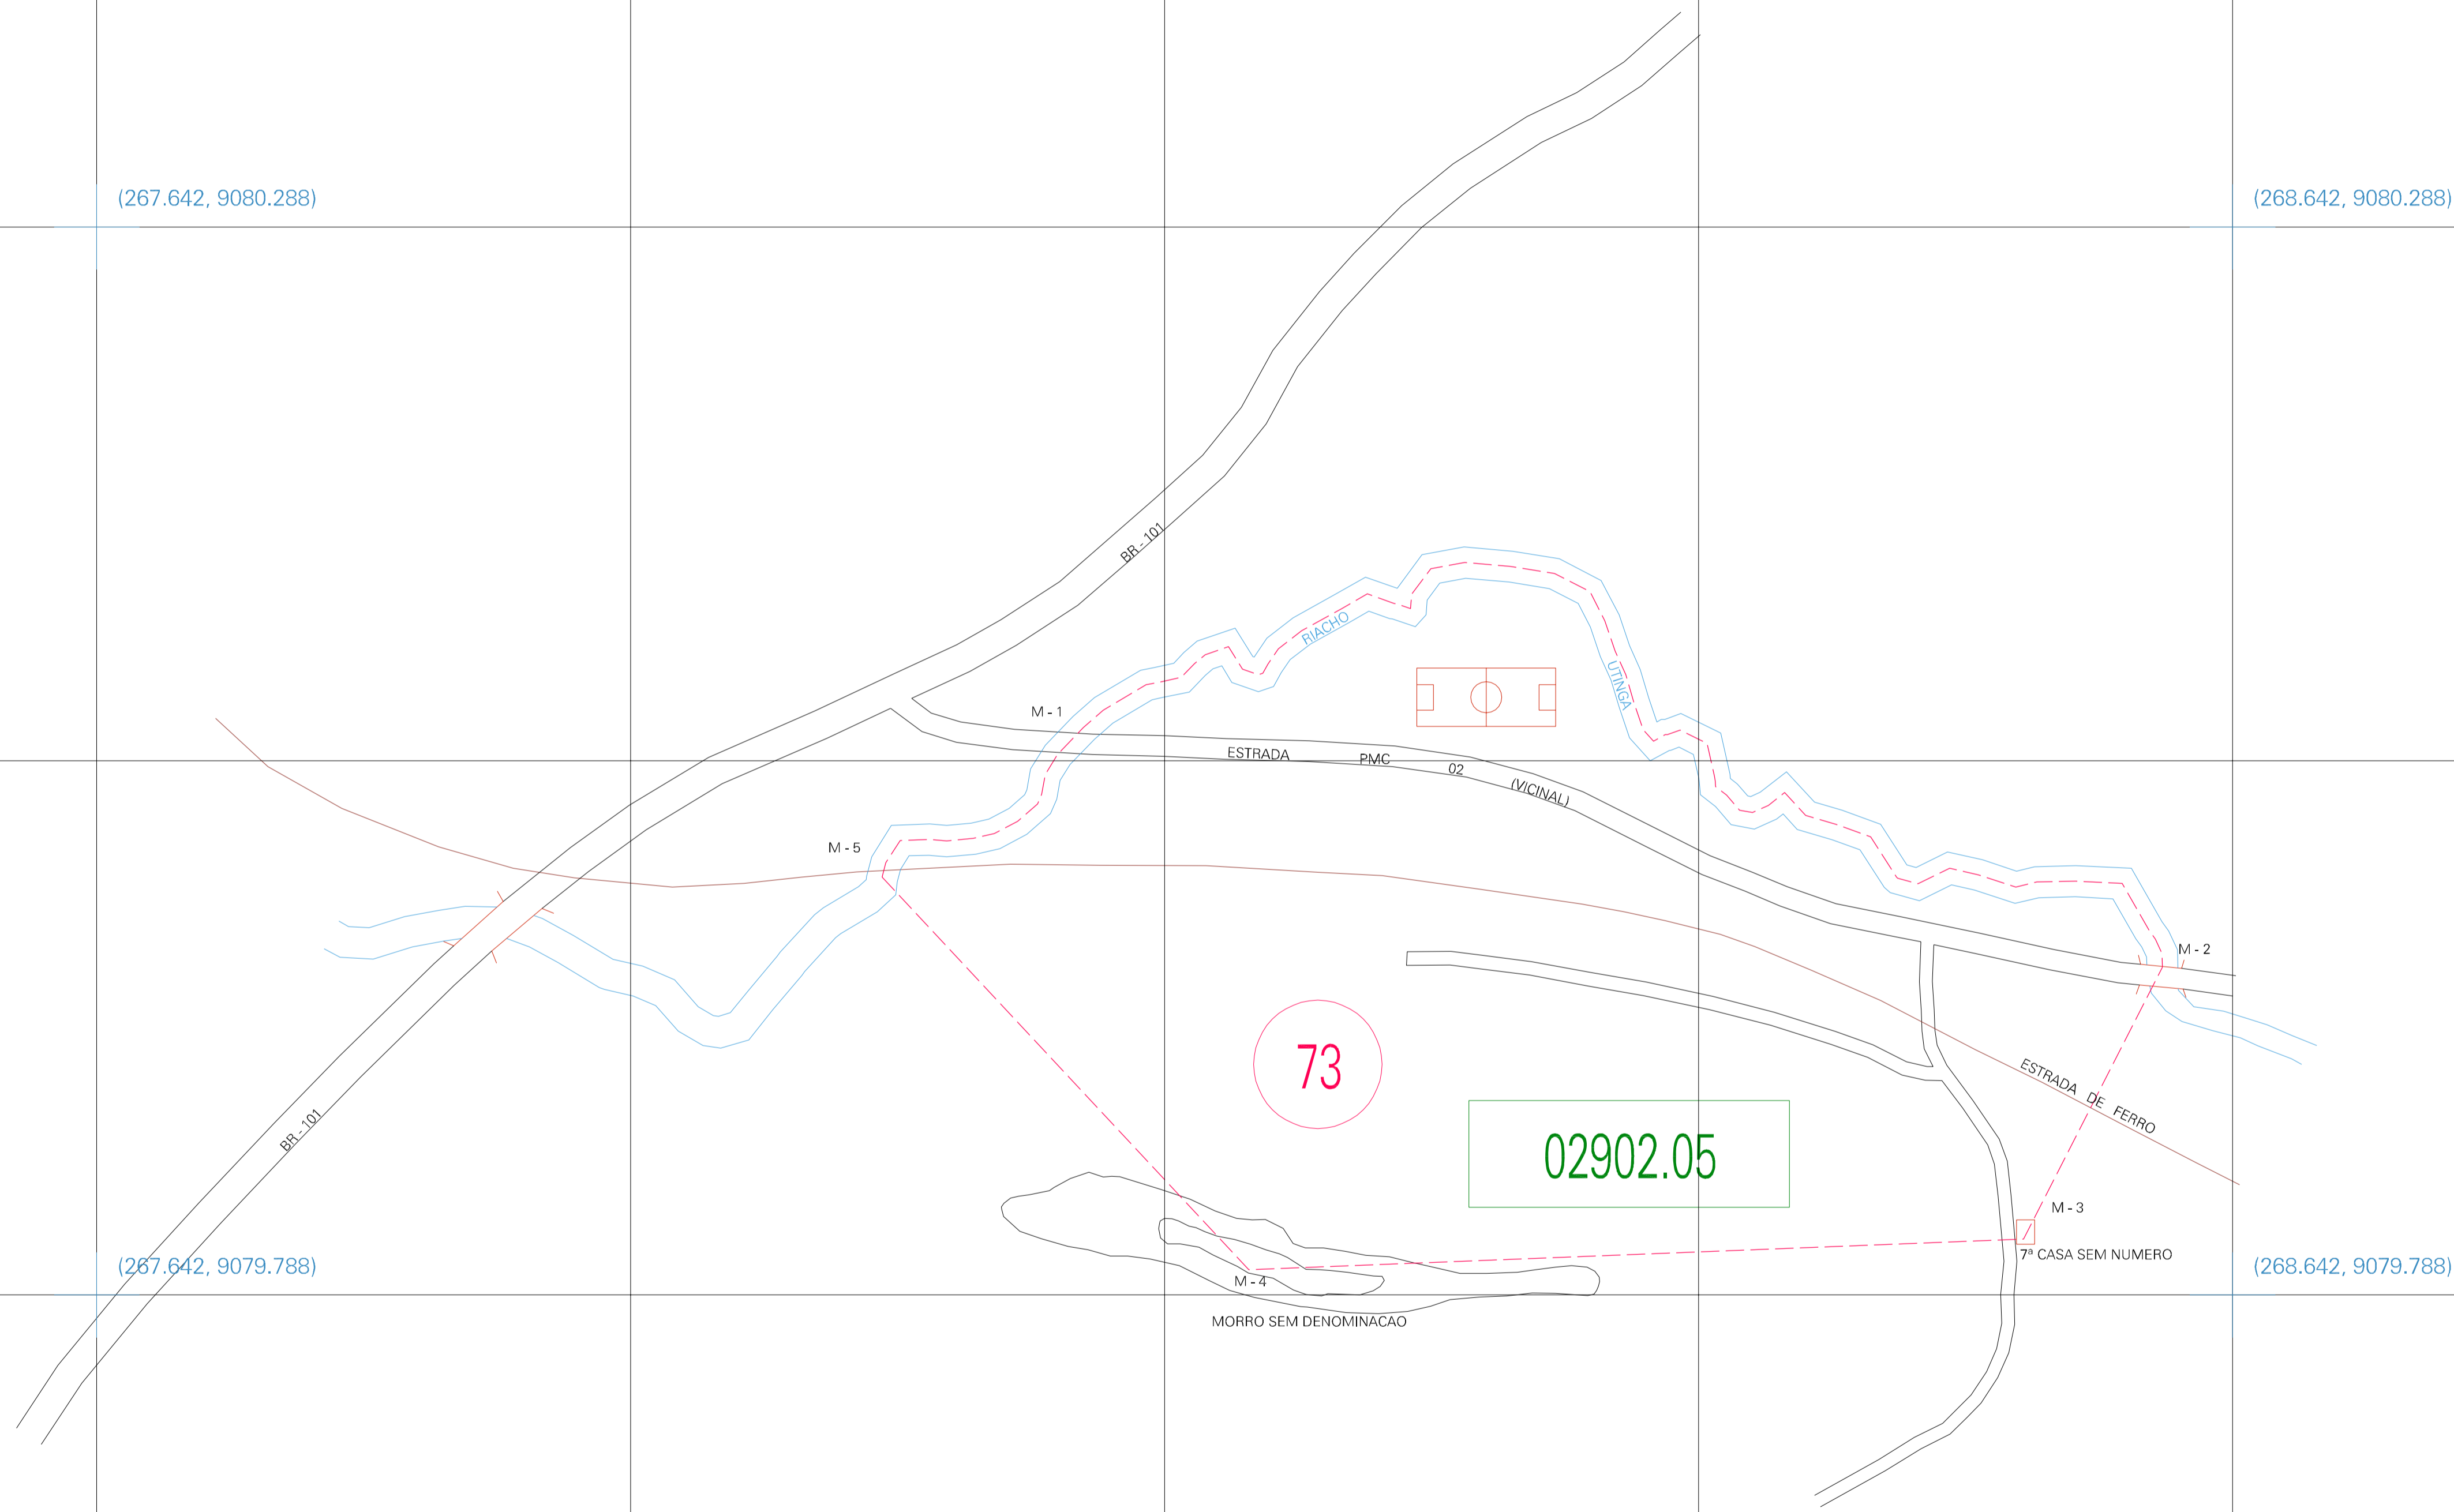

(267.642, 9080.288)

(268.642, 9080.288)

(267.642, 9079.788)

(268.642, 9079.788)

ESTADO DE PERNAMBUCO  
 Município: 26.02902  
 CABO DE SANTO AGOSTINHO

Folha : 01 - 01

Arquivo: 260290200005.dgn  
 Limites(km): (267.392, 9079.538) - (268.892, 9080.538)

- LEGENDA**
- LIMITES**
- Município ou Perímetro Urbano
  - Distrito
  - Subdistrito, RA, Zona ou similar
  - Bairro ou similar
  - Sector Censitário
- CODIGOS**
- 22306.05 Distrito (cod. do município + cod. do distrito)
  - 05.06 Subdistrito (cod. do distrito + cod. do subdistrito)
  - 003 Bairro (cod. do bairro no município)
  - 25 Sector (número do setor no distrito ou subdistrito)

MAPA URBANO DIGITAL  
 FOLHA A1