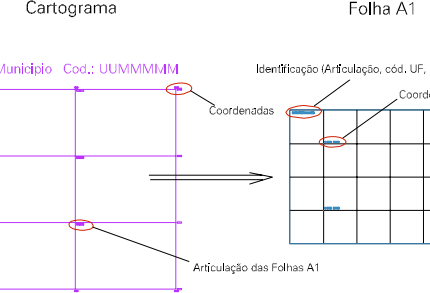

Articulação de Folhas

**MAPA URBANO DIGITAL
FOLHA A1**