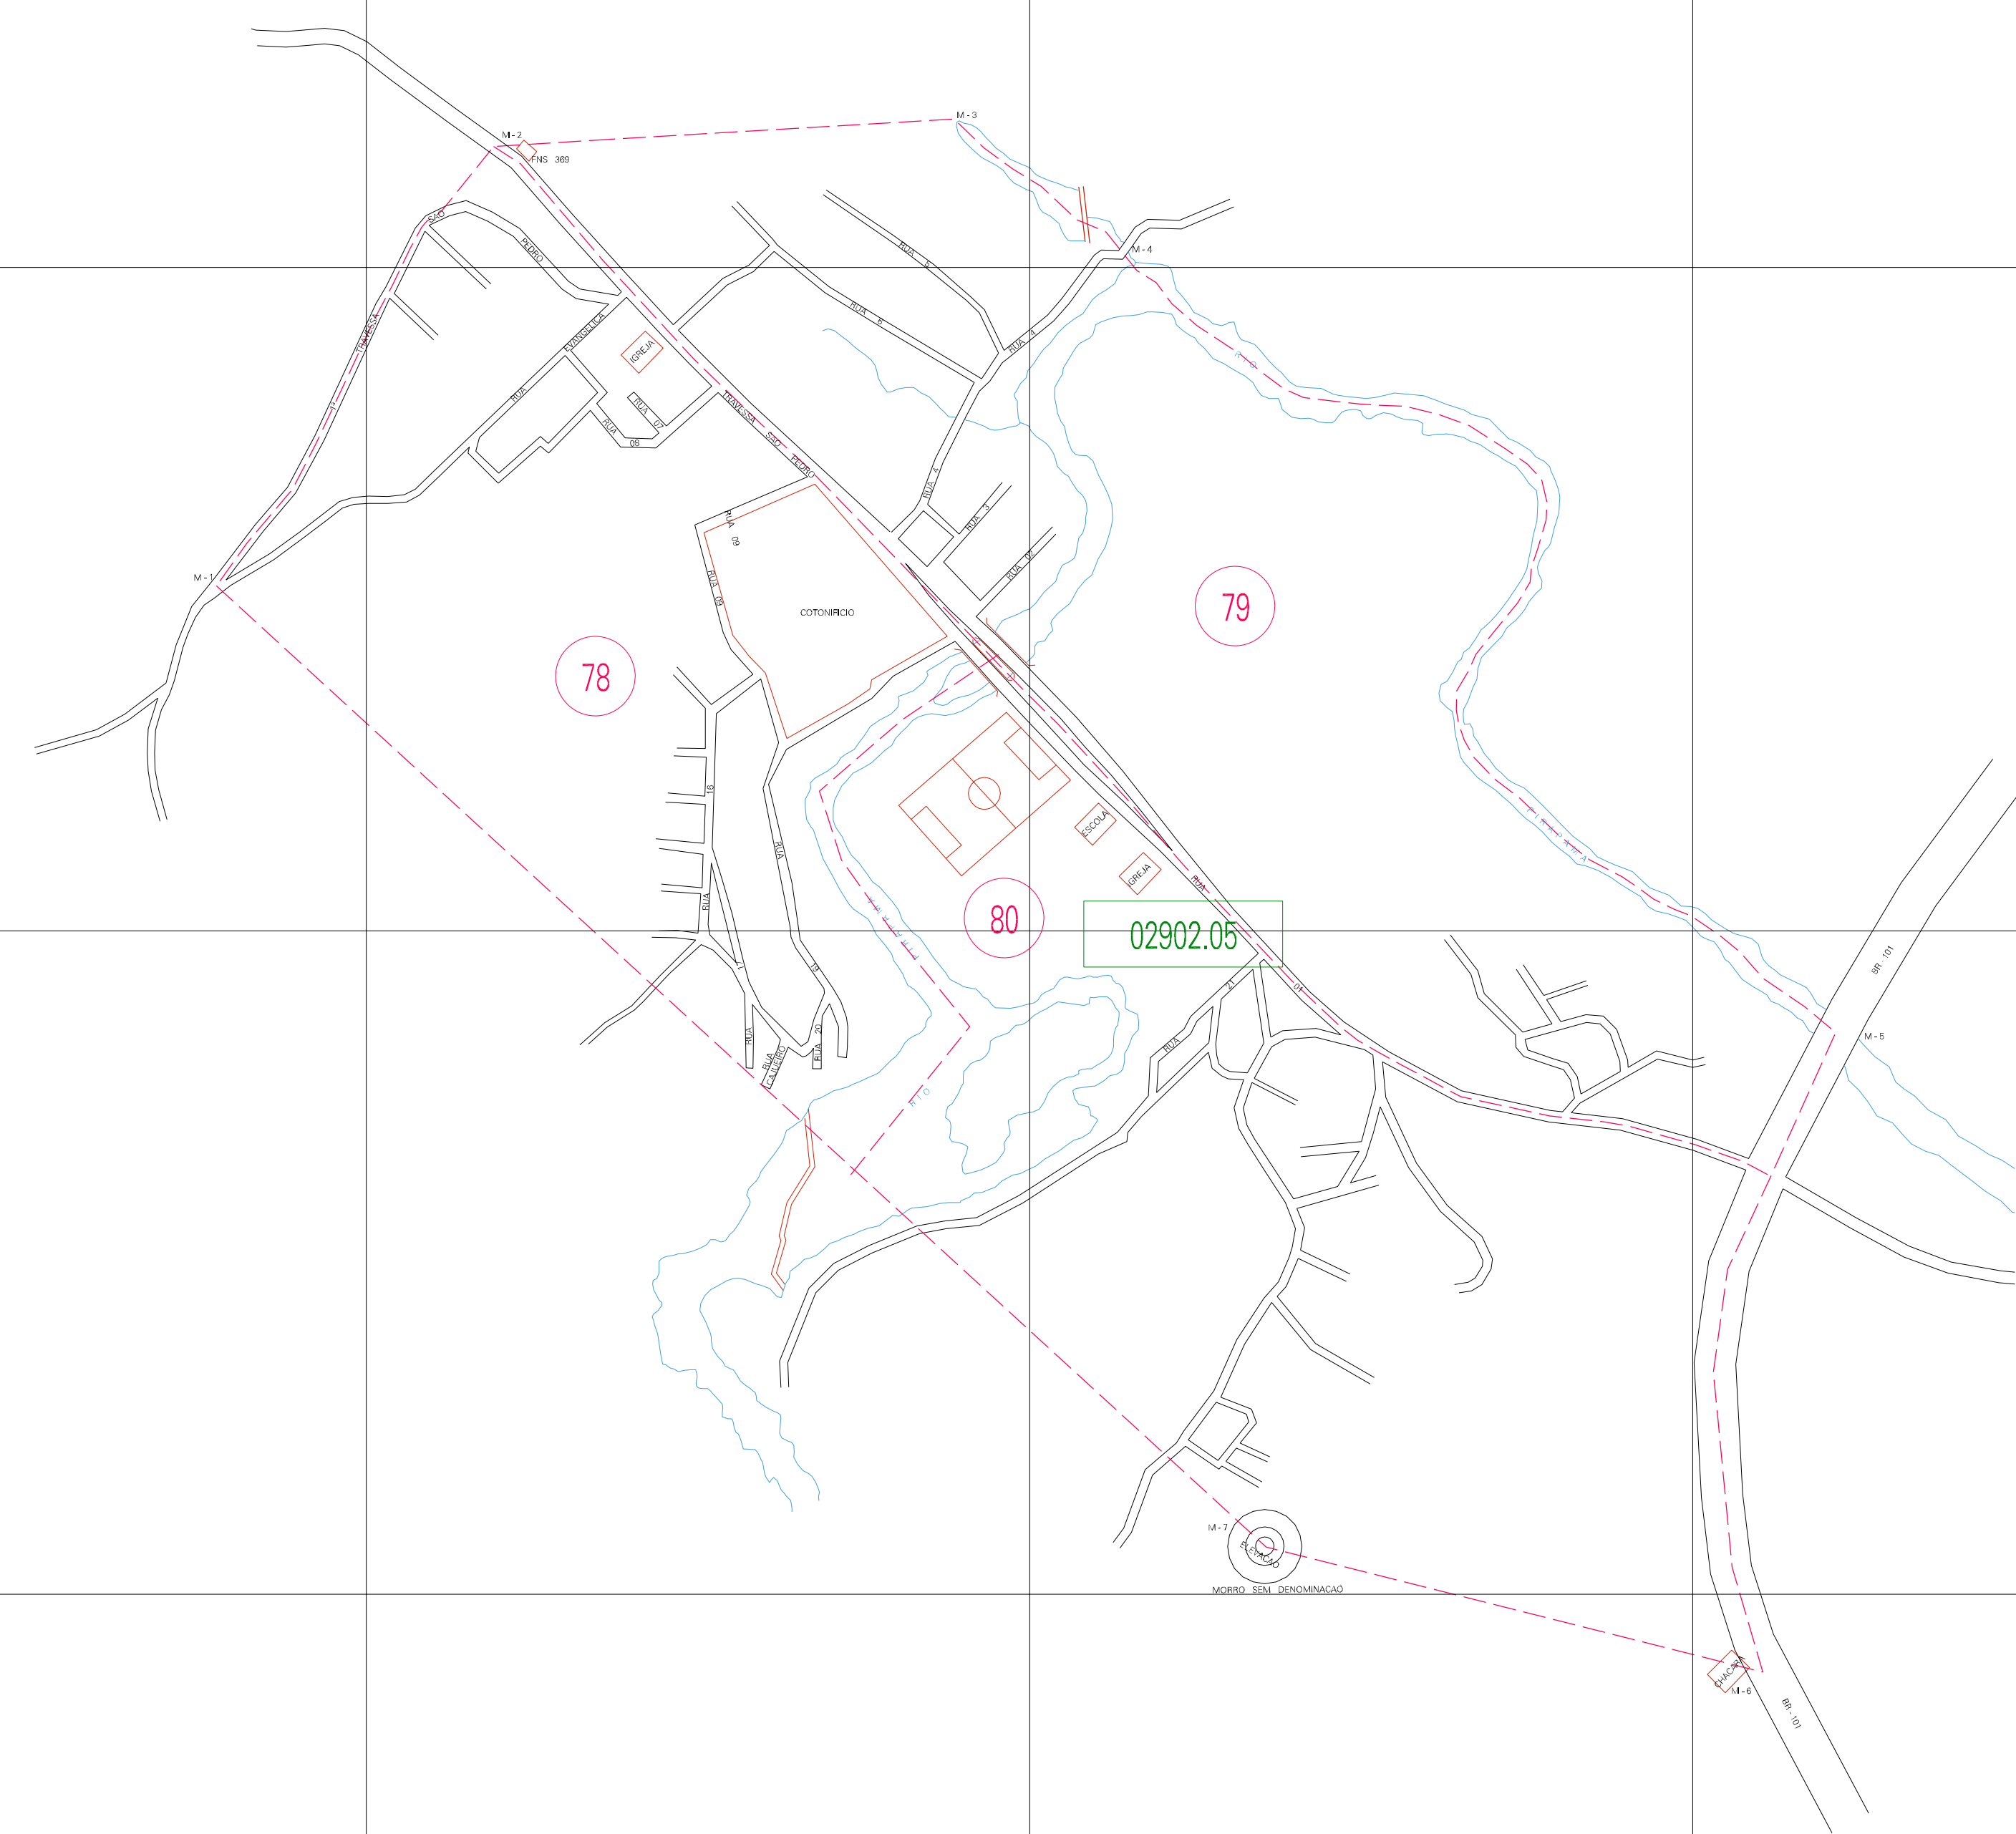

(271.753, 9084.567)

(273.753, 9084.567)

(271.753, 9083.567)

(273.753, 9083.567)

ESTADO DE PERNAMBUCO
 Município: 26.02902
 CABO DE SANTO AGOSTINHO
 Folha : 01 - 01

Arquivo: 2602902050000002.dgn
 Limites(km): (271.253, 9083.067) - (274.253, 9085.067)

- LEGENDA**
- LIMITES**
- Município ou Perímetro Urbano
 - - - Distrito
 - - - Subdistrito, RA, Zona ou similar
 - - - Bairro ou similar
 - - - Setor Censitário
- CODIGOS**
- 22306.05 Distrito (cod. do município + cod. do distrito)
 - 05.08 Subdistrito (cod. do distrito + cod. do subdistrito)
 - 003 Bairro (cod. do bairro no município)
 - 25 Setor (número do setor no distrito ou subdistrito)

**MAPA URBANO DIGITAL
 FOLHA A1**