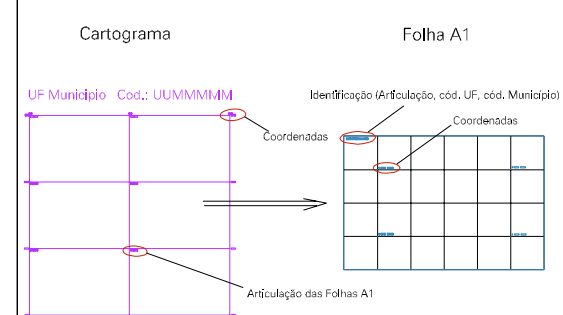

(277.404, 9073,68)

(278.404, 9073,68)

(277.404, 9072,68)

(278.404, 9072,68)

ESTADO DE PERNAMBUCO
Município: 26.02902
CABO DE SANTO AGOSTINHO
Folha : 07 - 03

LEGENDA

1. **LIMITES**
2. Município ou Perímetro Urbano
   - Distrito
   - Subdistrito, RA, Zona ou similar
   - Bairro ou similar
   - Setor Censitário
3. **CODIGOS**
- 22306.05 Distrito (cod. do município + cod. do distrito)
  - 05.06 Subdistrito (cod. do distrito + cod. do subdistrito)
  - 003 Bairro (cod. do bairro no município)
  - 25 Setor (número do setor no distrito ou subdistrito)

Articulação de Folhas

MAPA URBANO DIGITAL
FOLHA A1