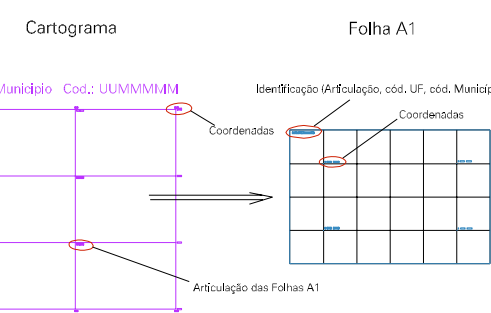

(281.404, 9073.68)

(283.404, 9073.68)

(281.404, 9072.68)

(283.404, 9072.68)

RUA DA COCORA

ESTADO DE PERNAMBUCO
Município: 26.02902
CABO DE SANTO AGOSTINHO
Folha : 07 - 04

LEGENDA

LIMITES

- Município ou Perímetro Urbano
- Distrito
- Subdistrito, RA, Zona ou similar
- Bairro ou similar
- Sector Censitário

CODIGOS

- Distrito (cod. do município + cod. do distrito)
- Subdistrito (cod. do distrito + cod. do subdistrito)
- Bairro (cod. do bairro no município)
- Sector (número do sector no distrito ou subdistrito)

Articulação de Folhas

MAPA URBANO DIGITAL
FOLHA A1