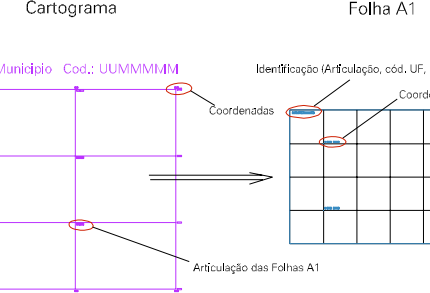

Articulação de Folhas

MAPA URBANO DIGITAL
FOLHA A1