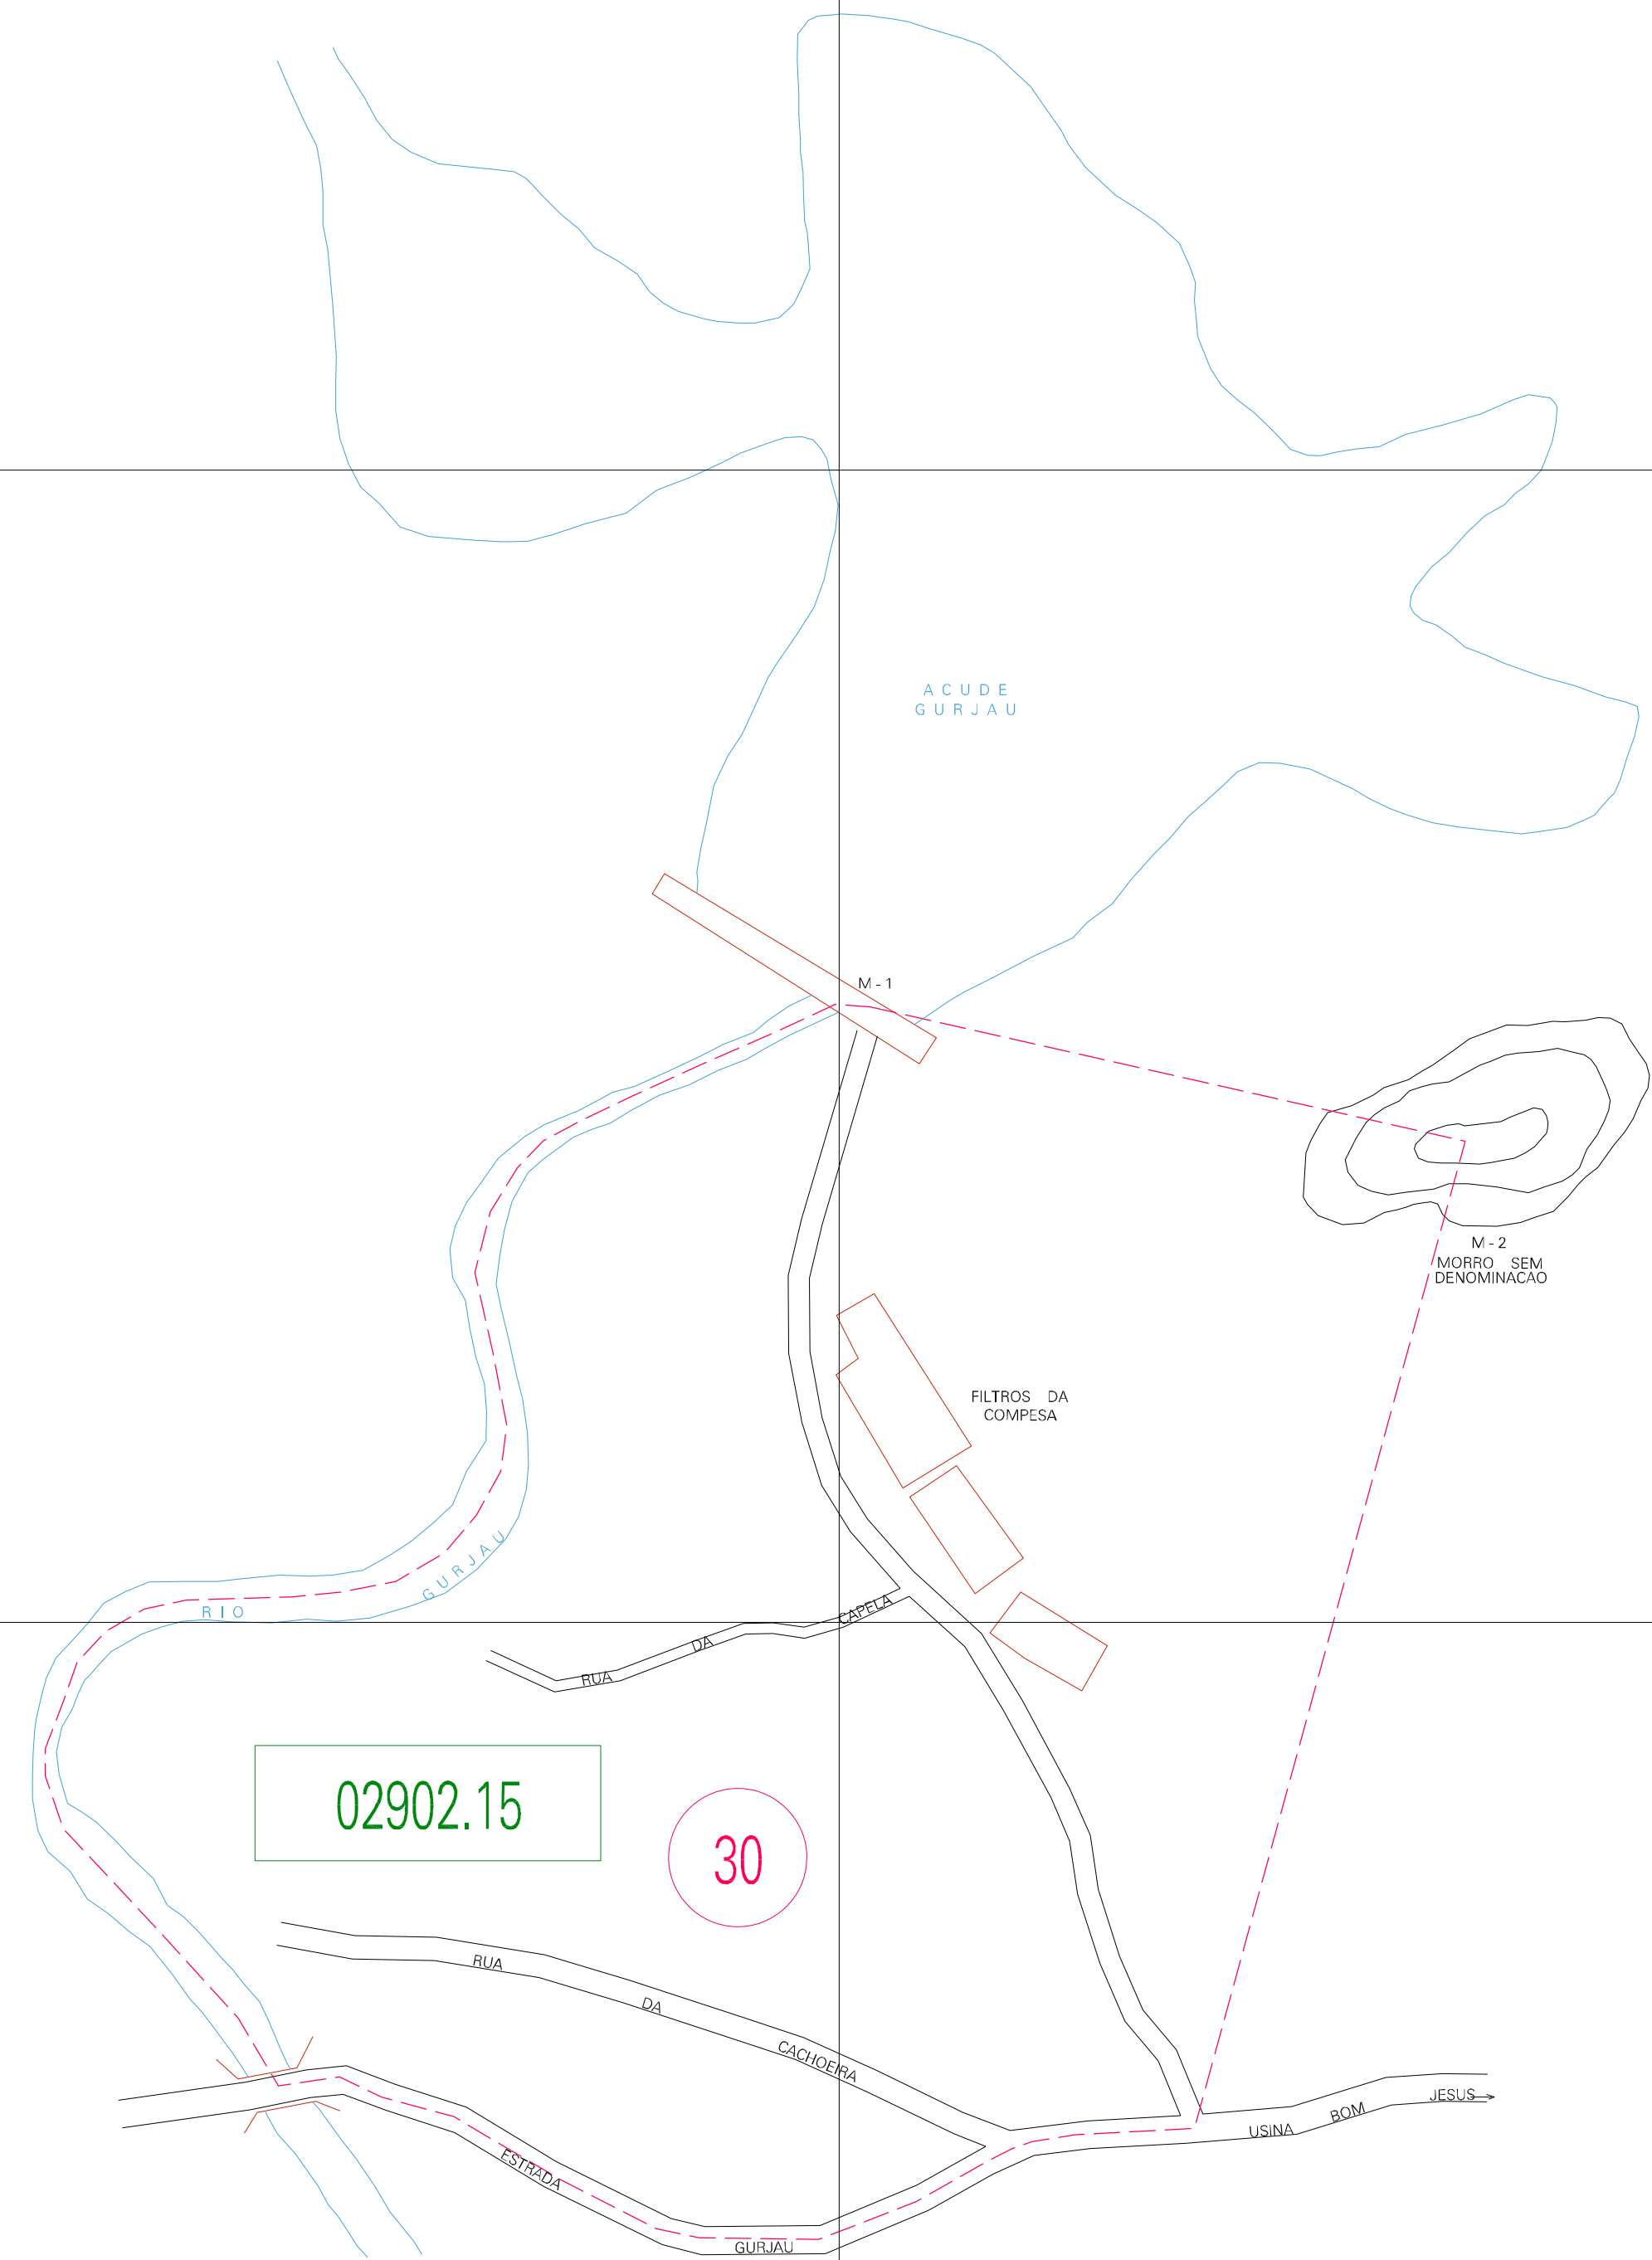

(273.616, 9089.214)

(274.616, 9089.214)

(273.616, 9088.714)

(274.616, 9088.714)

ESTADO DE PERNAMBUCO
 Município: 26.02902
 CABO DE SANTO AGOSTINHO
 Folha : 01 - 01

Arquivo: 26029021500006.dgn
 Limites(km): (273.116, 9088.214) - (275.116, 9089.714)

LEGENDA

- LIMITES
- Município ou Perímetro Urbano
 - Distrito
 - Subdistrito, RA, Zona ou similar
 - Bairro ou similar
 - - - Setor censitário
- CODIGOS
- 27306.05 Distrito (cod. do município + cod. do distrito)
 - 05.06 Subdistrito (cod. do distrito + cod. do subdistrito)
 - 003 Bairro (cod. do bairro no município)
 - 25 Setor (número do setor no distrito ou subdistrito)

Articulação de Folhas

MAPA URBANO DIGITAL
 FOLHA A1