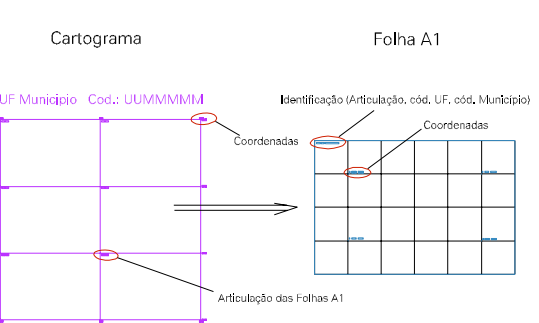

Articulação de Folhas

MAPA URBANO DIGITAL
FOLHA A1