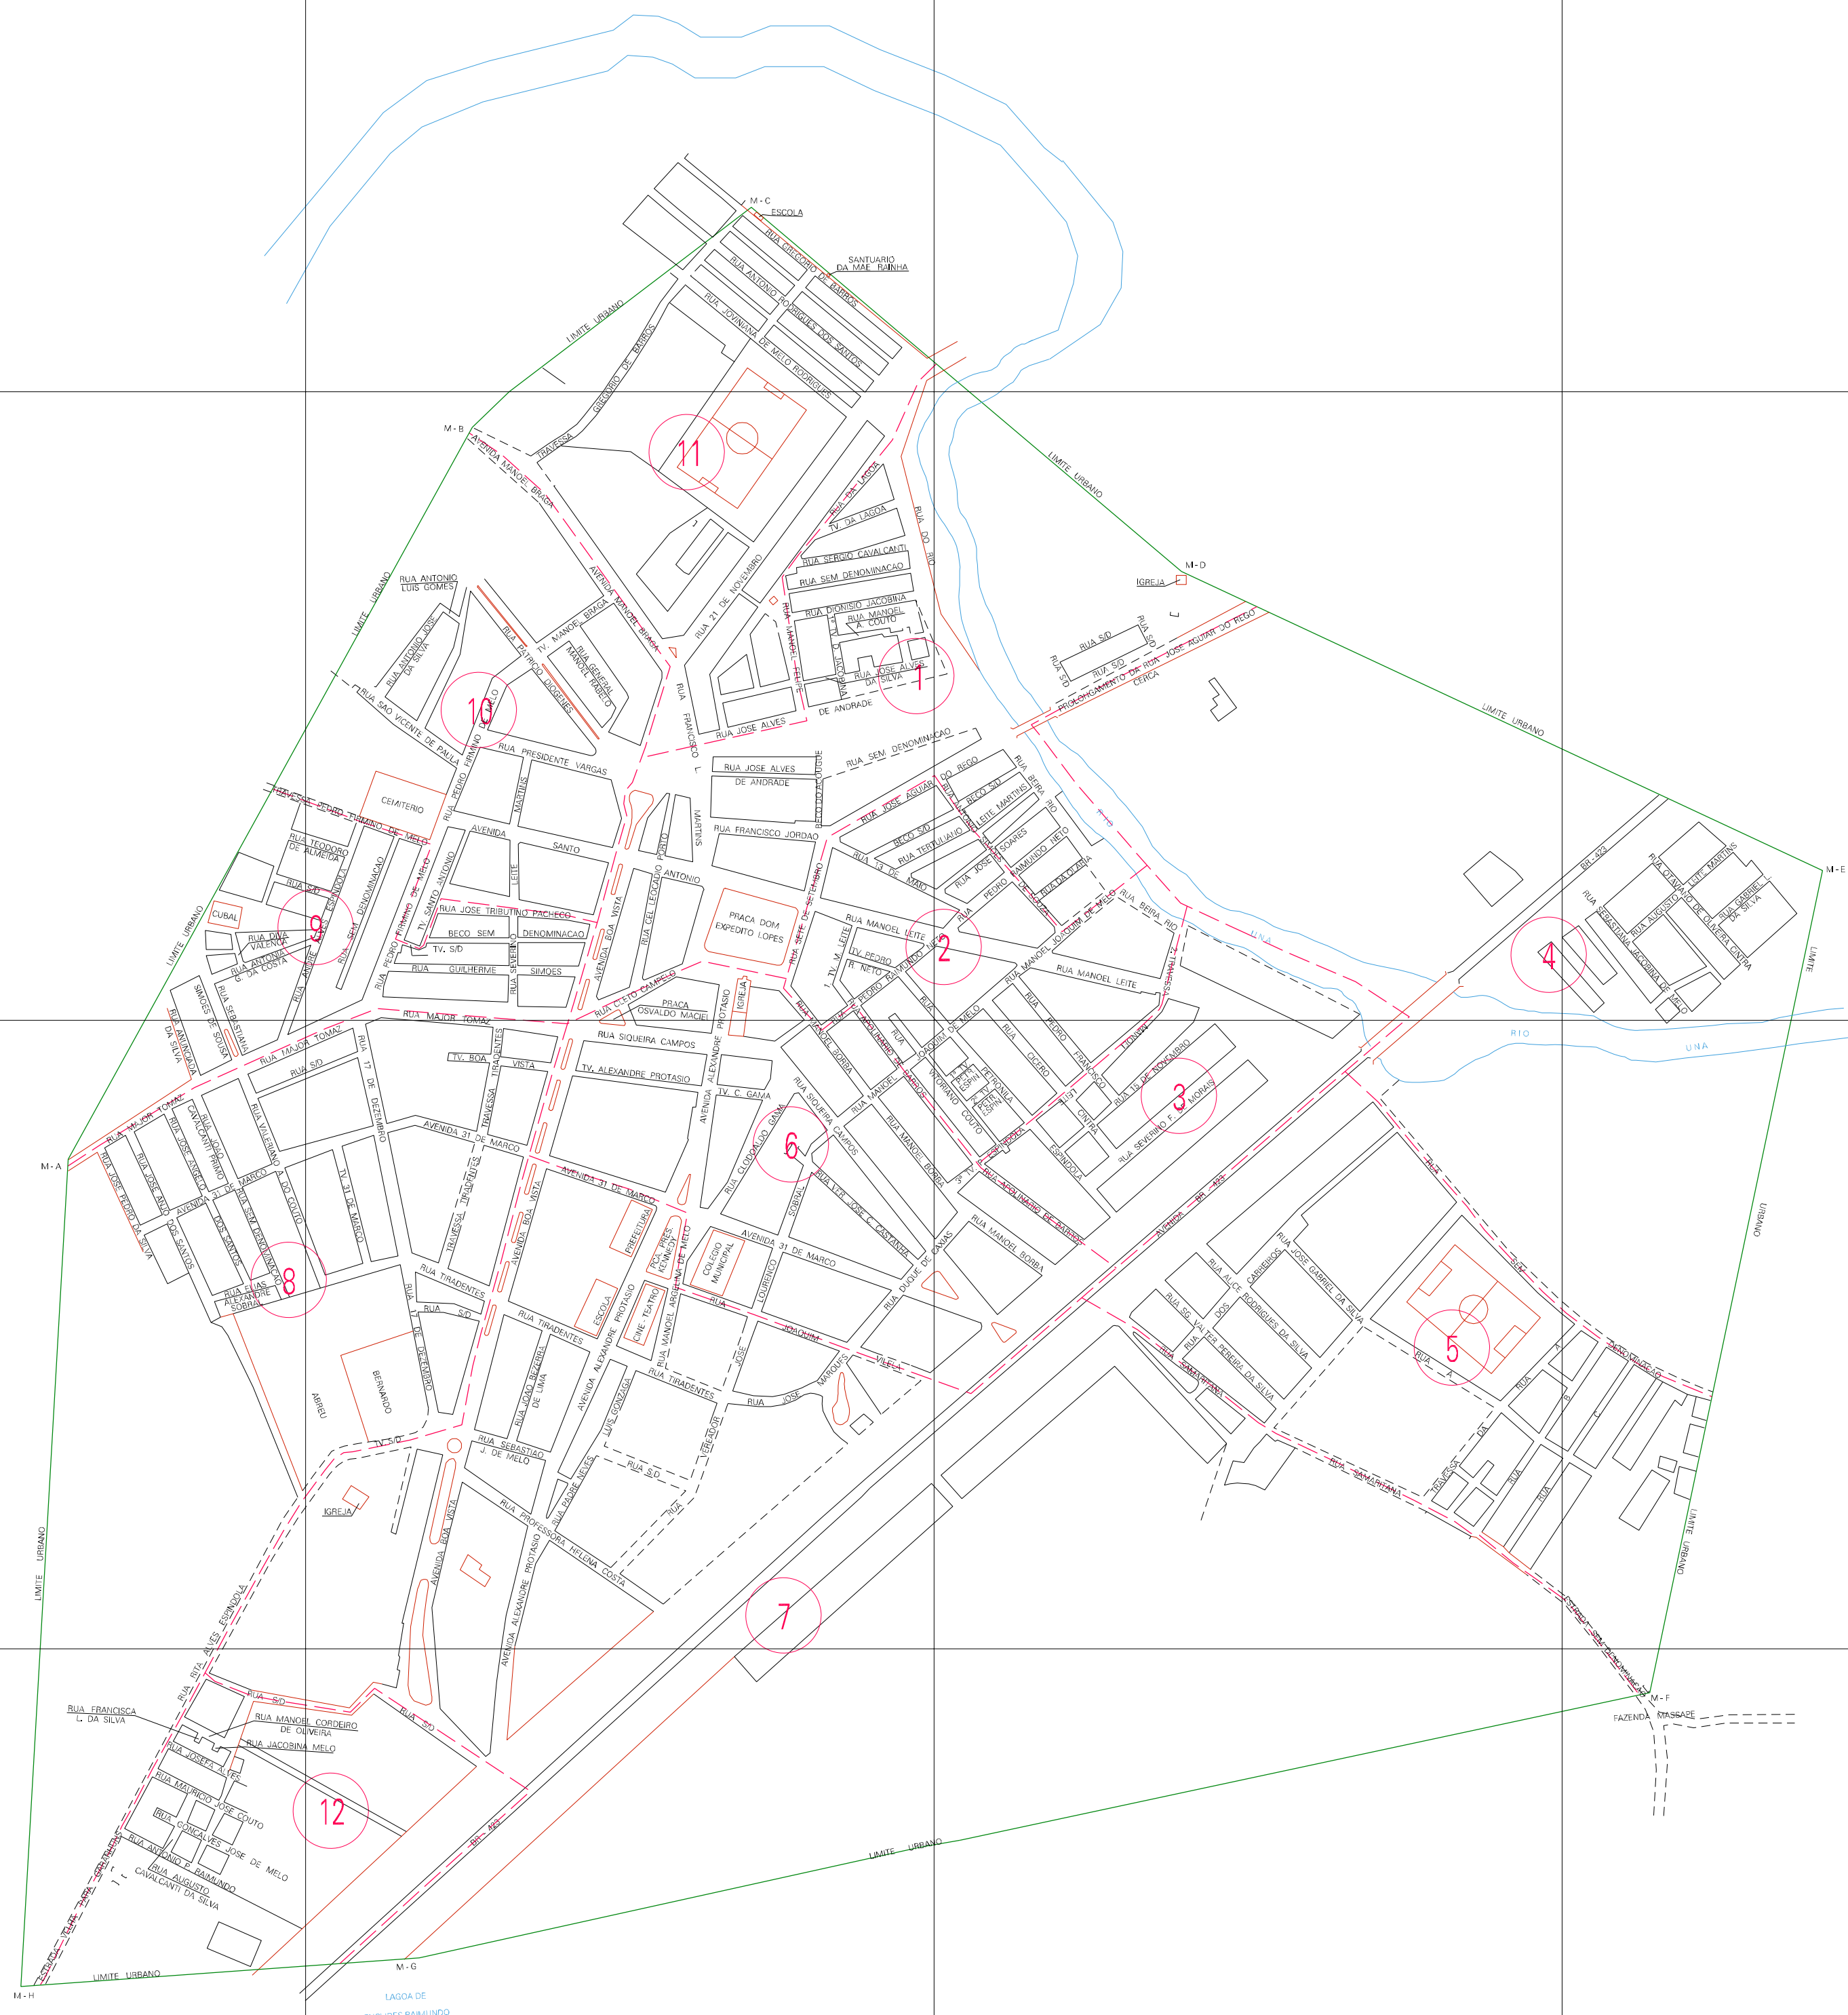

(803.586, 9061.178)

(805.586, 9061.178)

(803.586, 9060.178)

(805.586, 9060.178)

ESTADO DE PERNAMBUCO  
 Município: 26.03108  
 CACHOEIRINHA  
 Folha : 01 - 01

Arquivo: 2803108.dgn  
 Limites(km): (803.086, 9059.678) - (806.086, 9061.678)

- LEGENDA**
- LIMITES**
- Município ou Perimetro Urbano
  - - - Distrito
  - - - Subdistrito, RA, Zona ou similar
  - - - Bairro ou similar
  - - - Setor Censitário
- CODIGOS**
- 22306.05 Distrito (cod. do município + cod. do distrito)
  - 05.08 Subdistrito (cod. do distrito + cod. do subdistrito)
  - 003 Bairro (cod. do bairro no município)
  - 25 Setor (número do setor no distrito ou subdistrito)

**MAPA URBANO DIGITAL**  
**FOLHA A1**