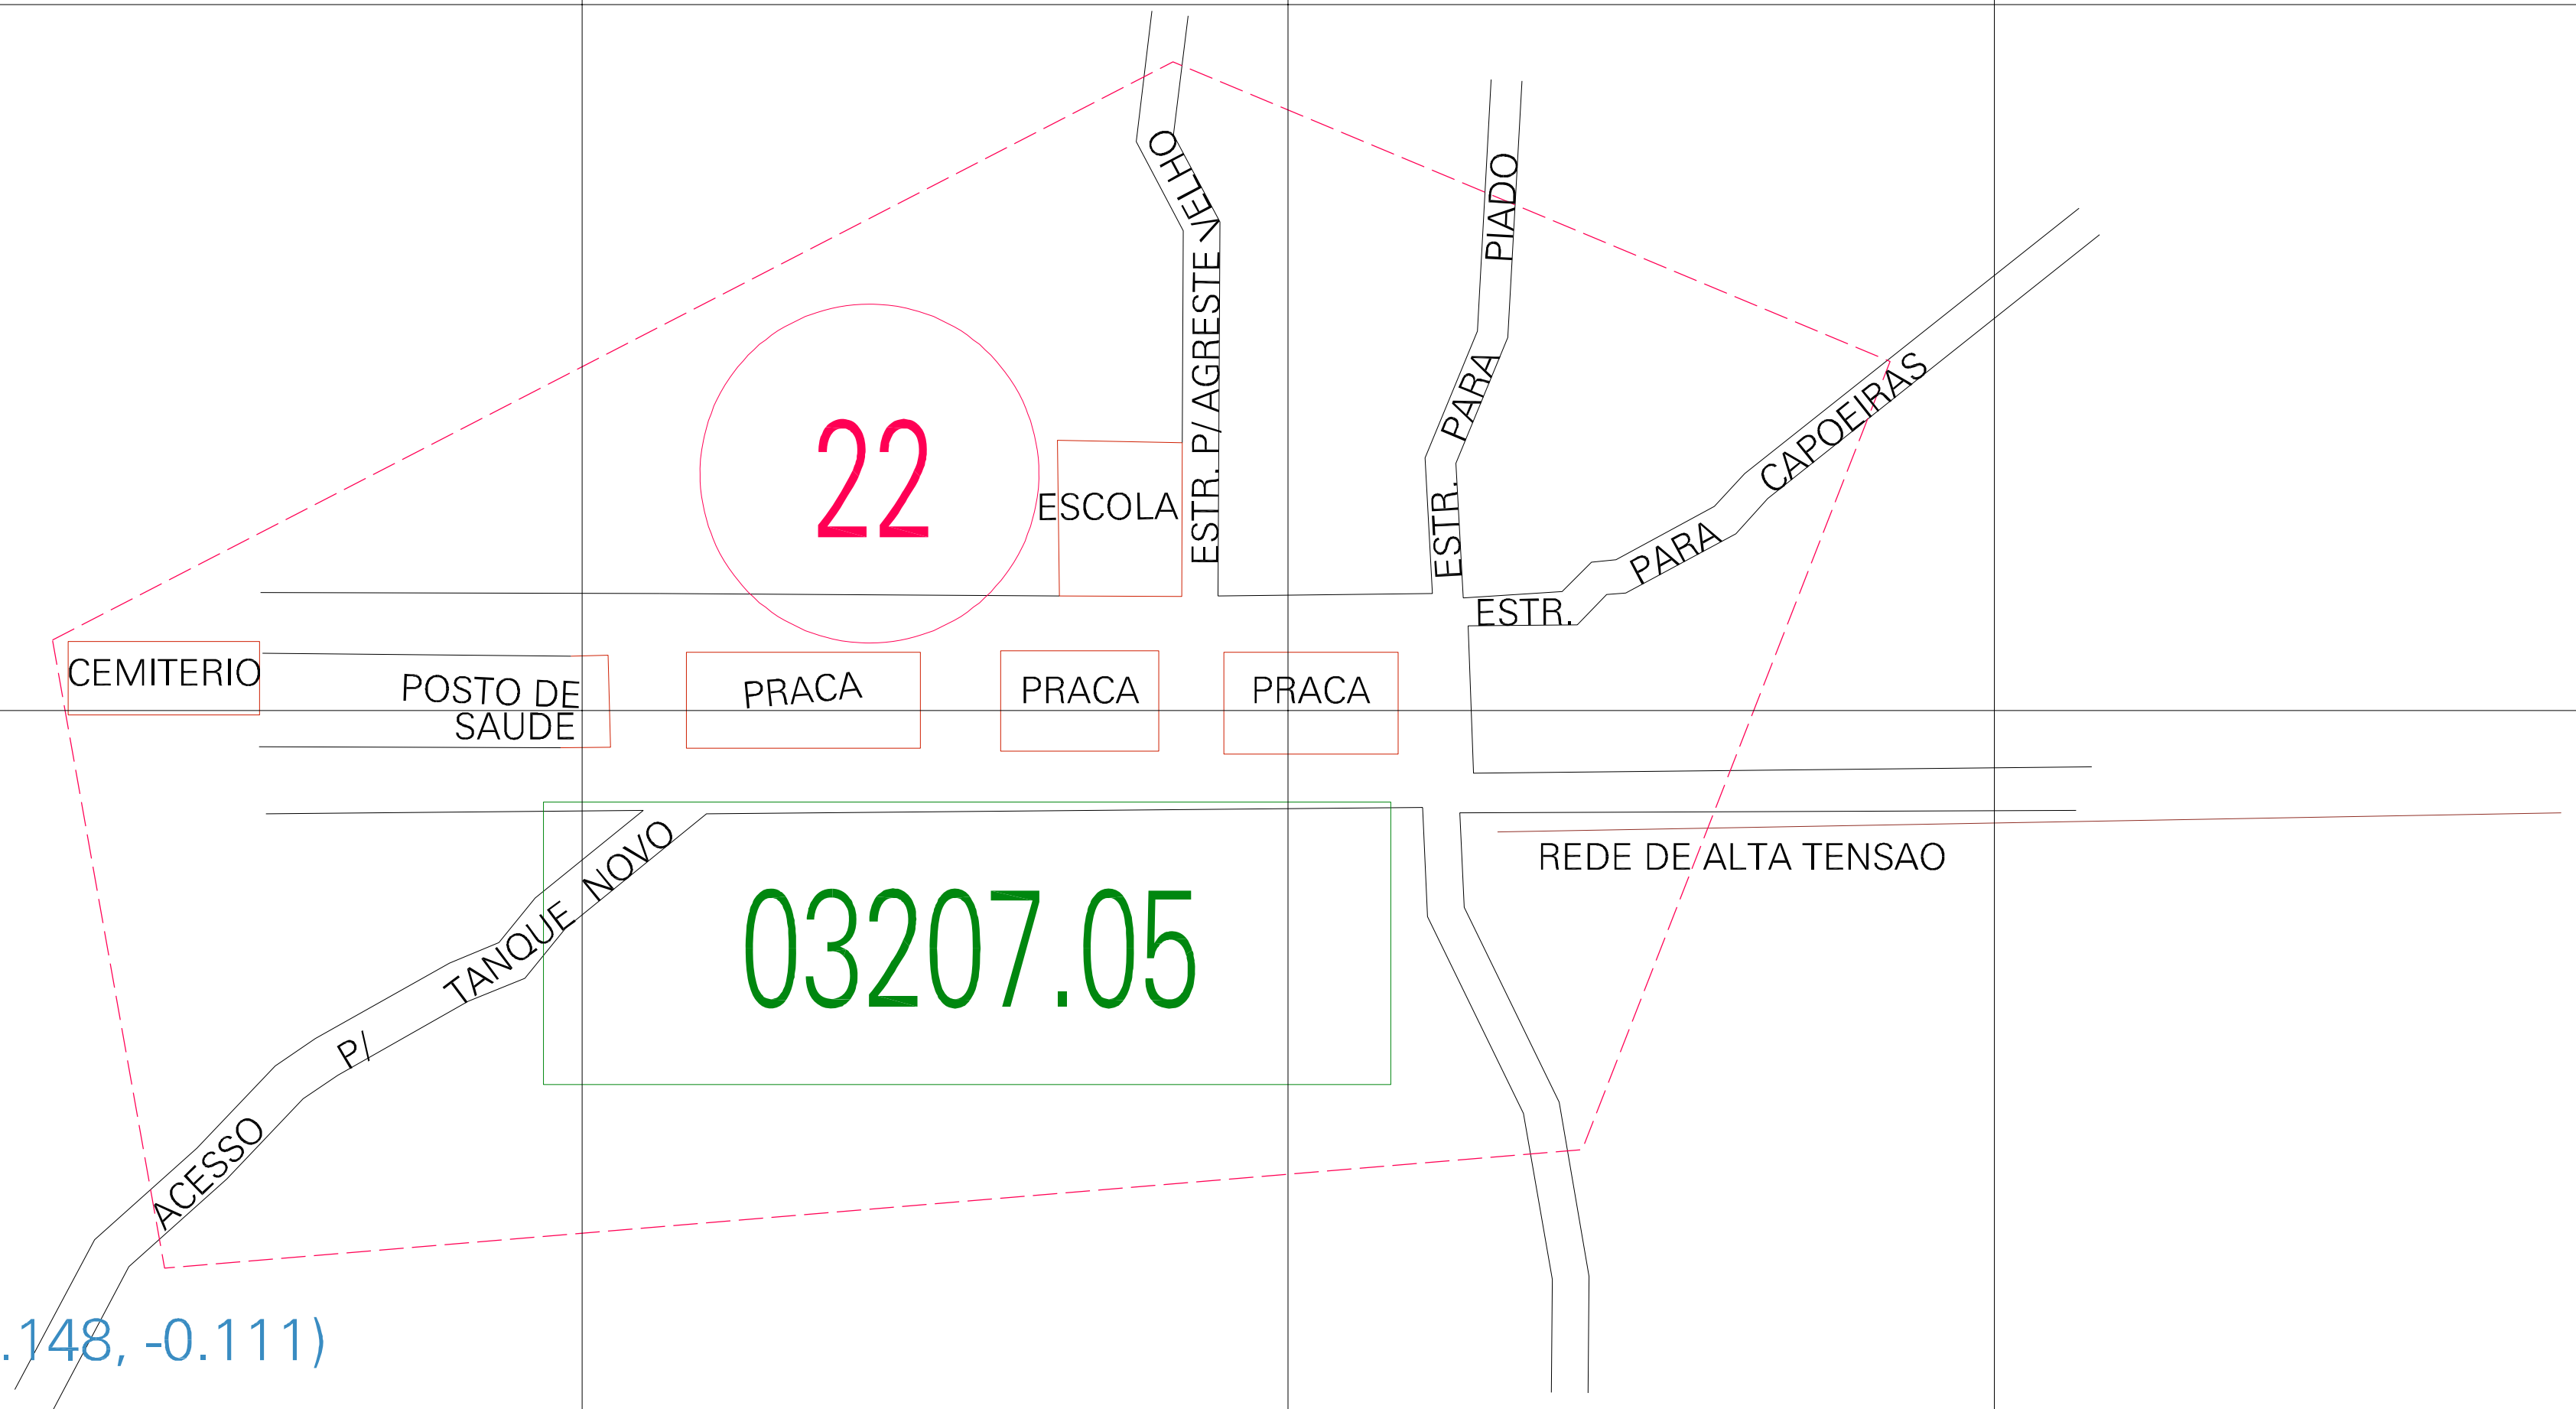

(01, 01) - 260320700001

(-0.148, 0.139)

(0.352, 0.139)

(-0.148, -0.111)

(0.352, -0.111)

ESTADO DE PERNAMBUCO
 Município: 26.03207
 CAETÉS
 Folha : 01 - 01

Arquivo: 260320700001.dgn
 Limite(km): (-0.273, -0.236) - (0.477, 0.264)

- LEGENDA**
- LIMITES**
- Município ou Perímetro Urbano
 - Distrito
 - Subdistrito, RA, Zona ou similar
 - Bairro ou similar
 - - - Setor Censitário
- CODIGOS**
- 22306.05 Distrito (cod. do município + cod. do distrito)
 - 05.06 Subdistrito (cod. do distrito + cod. do subdistrito)
 - 003 Bairro (cod. do bairro no município)
 - 25 Setor (número do setor no distrito ou subdistrito)

MAPA URBANO DIGITAL
 FOLHA A1