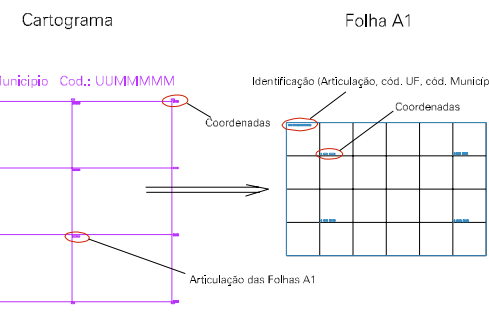

Articulação de Folhas

MAPA URBANO DIGITAL
FOLHA A1