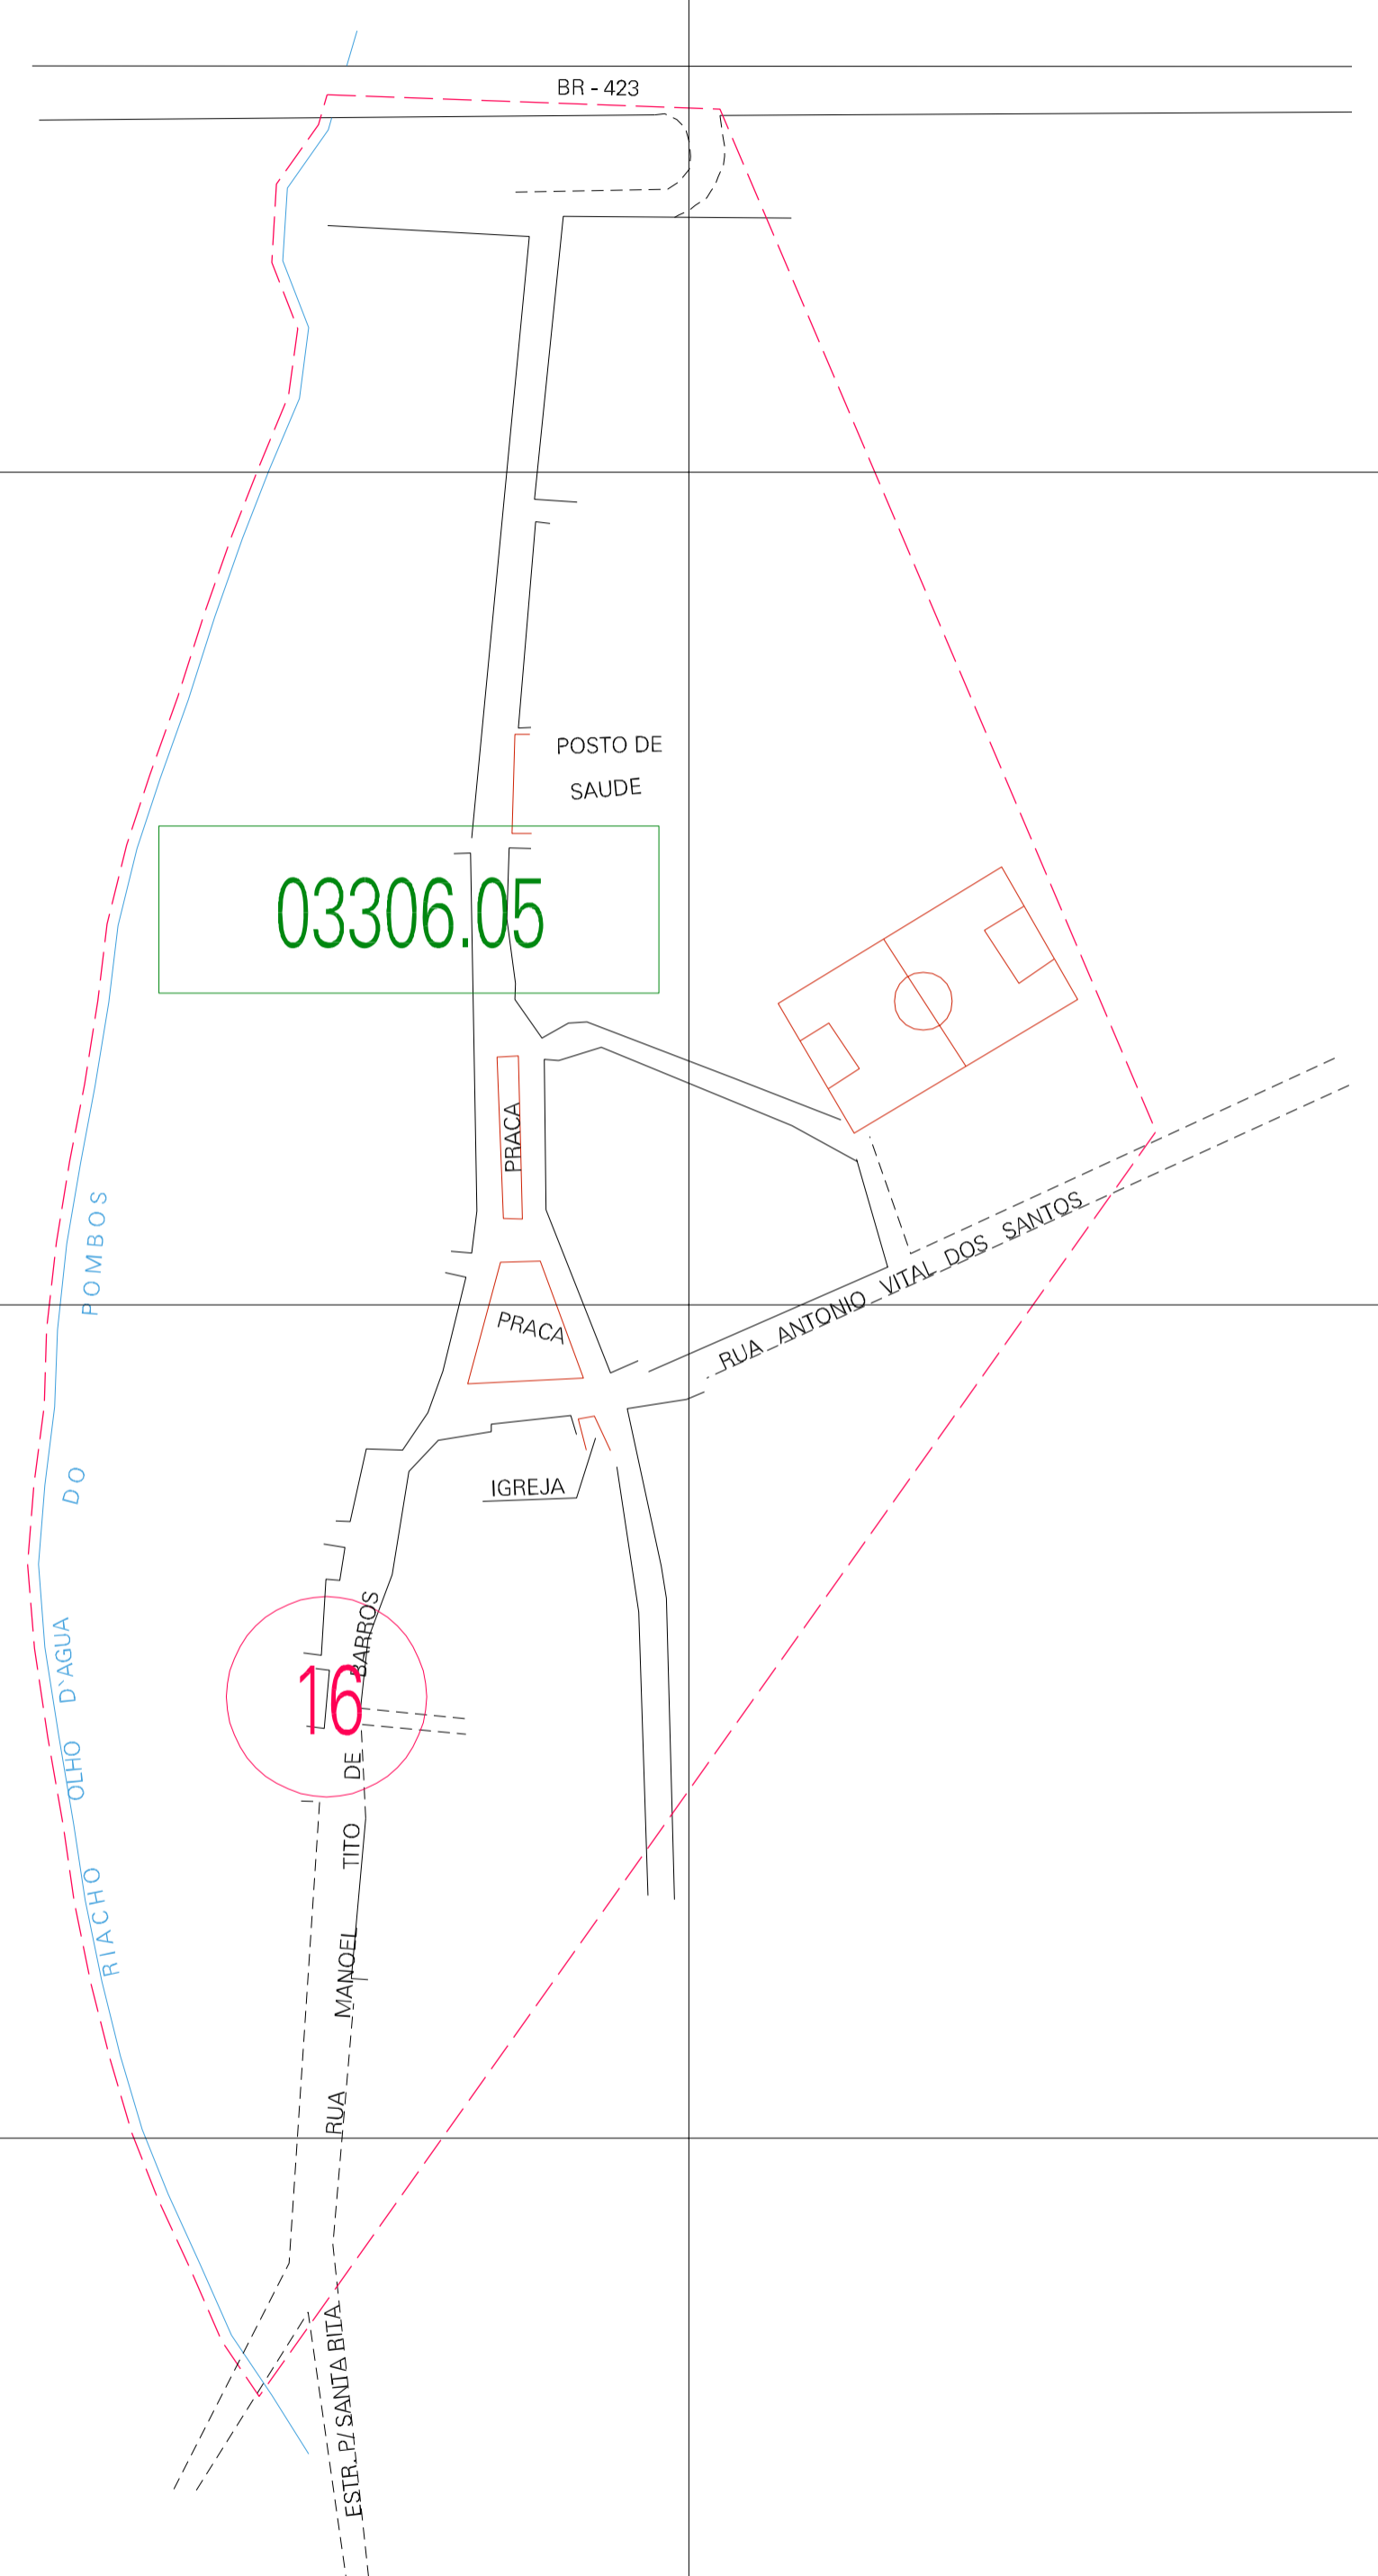

(-0.282, 0.076)

(0.718, 0.076)

(-0.282, -0.424)

(0.718, -0.424)

ESTADO DE PERNAMBUCO
 Município: 26.03306
 CALÇADO
 Folha : 01 - 01

Arquivo: 2603306050000002.dgn
 Limites(km): (-0.532, -0.674) - (0.968, 0.326)

- LEGENDA**
- LIMITES**
- Município ou Perímetro Urbano
 - Distrito
 - Subdistrito, RA, Zona ou similar
 - Bairro ou similar
 - Sector Censitário
- CODIGOS**
- 22306.05 Distrito (cod. do município + cod. do distrito)
 - 05.06 Subdistrito (cod. do distrito + cod. do subdistrito)
 - 003 Bairro (cod. do bairro no município)
 - 25 Sector (número do setor no distrito ou subdistrito)