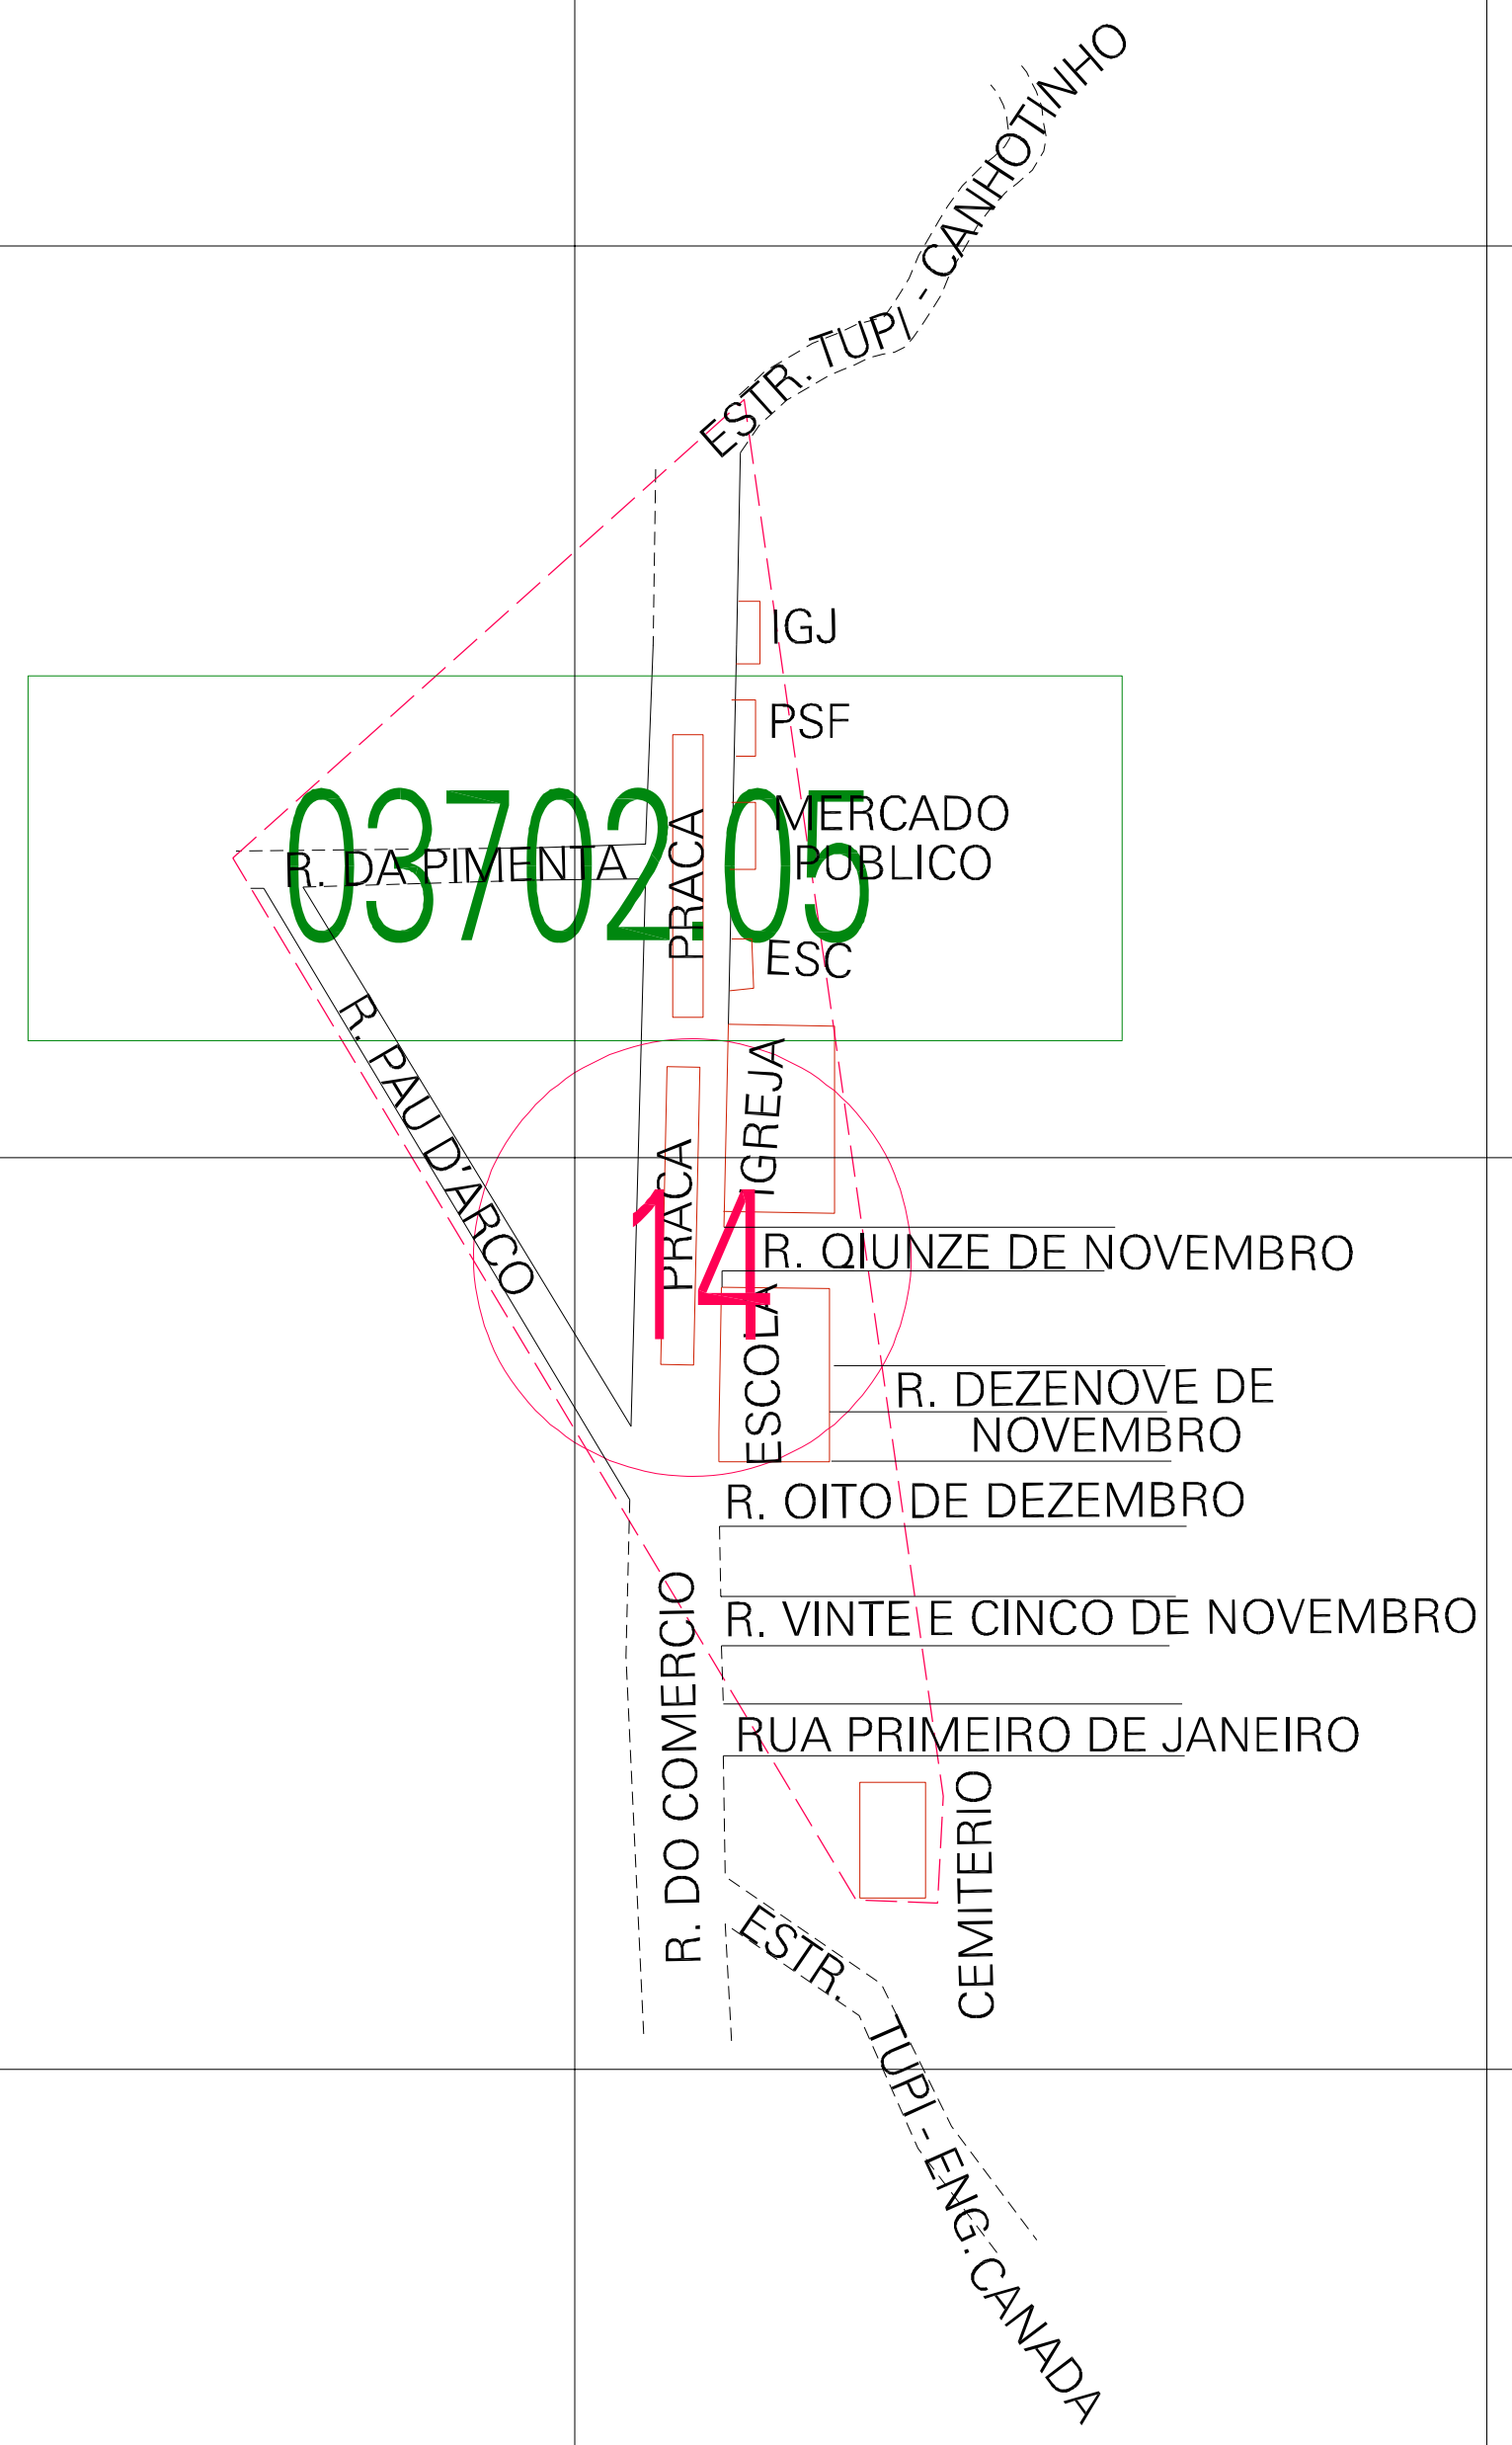

(01, 01) - 260370200001

(-0.241, 0.012)

(0.259, 0.012)

(-0.241, -0.238)

(0.259, -0.238)

ESTADO DE PERNAMBUCO
Município: 26.03702
CANHOTINHO

Folha : 01 - 01

Arquivo: 260370200001.dgn
Limites(km): (-0.366, -0.363) - (0.384, 0.137)

LEGENDA

- LIMITES
- Município ou Perímetro Urbano
 - Distrito
 - Subdistrito, RA, Zona ou similar
 - Bairro ou similar
 - Sector Consistário
- CODIGOS
- 22306.05 Distrito (cod. do município + cod. do distrito)
 - 06.06 Subdistrito (cod. do distrito + cod. do subdistrito)
 - 003 Bairro (cod. do bairro no município)
 - 25 Sector (número do setor no distrito ou subdistrito)

MAPA URBANO DIGITAL
FOLHA A1