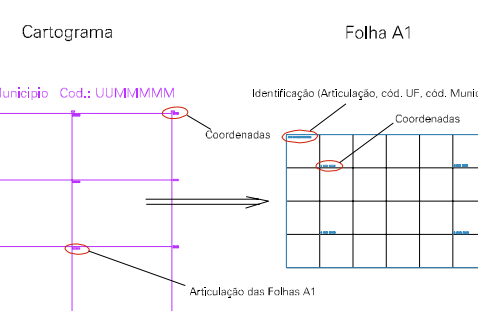

(805.406, 9018.771)

(807.406, 9018.771)

(805.406, 9017.771)

(807.406, 9017.771)

ESTADO DE PERNAMBUCO

Município: 26.03702

CANHOTINHO

Folha : 01 - 01

Arquivo: 2603702.dgn

LEGENDA

LIMITES

- Município ou Perímetro Urbano
- Distrito
- Subdistrito, RA, Zona ou similar
- Bairro ou similar
- Setor Censitário

CODIGOS

- 22306.05 Distrito (cod. do município + cod. do distrito)
- 05.08 Subdistrito (cod. do distrito + cod. do subdistrito)
- 003 Bairro (cod. do bairro no município)
- 25 Setor (número do setor no distrito ou subdistrito)

Articulação de Folhas

MAPA URBANO DIGITAL
FOLHA A1

CENSO AGROPECUARIO 2006

CONTAGEM DA POPULAÇÃO 2007

Data de Impressão: 15.10.07