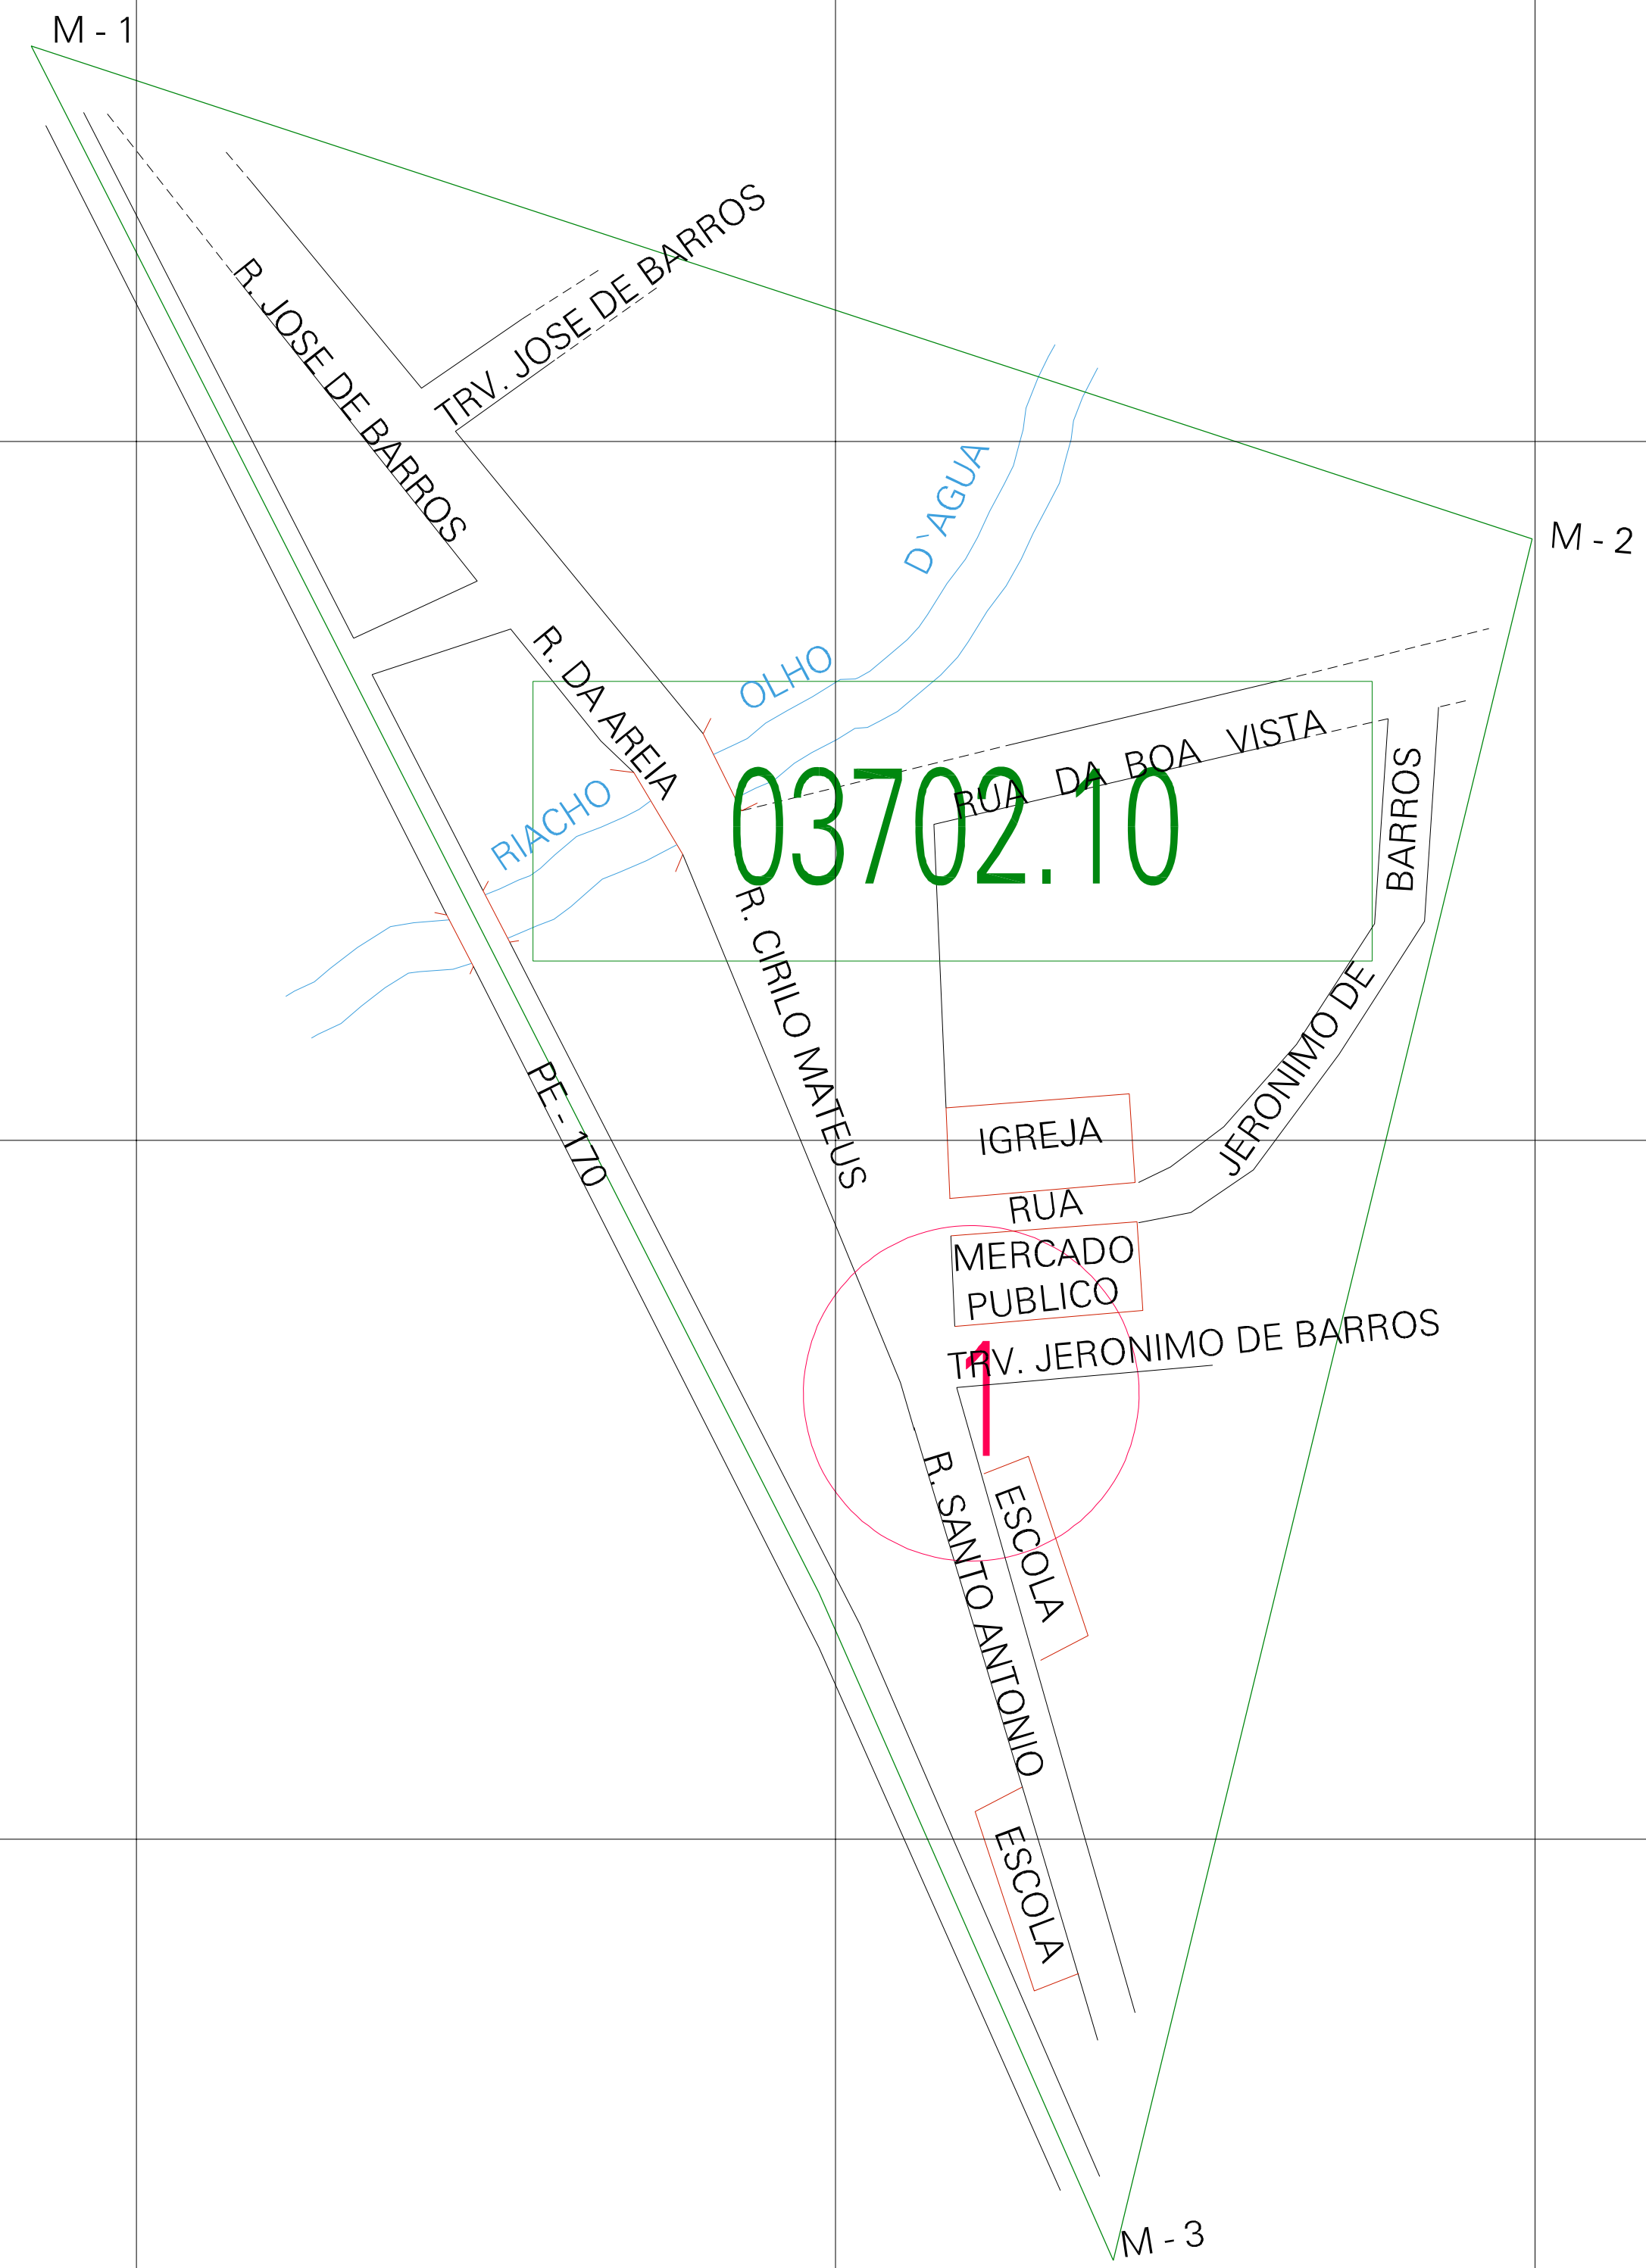

(01, 01) - 260370210

(-0.279, 0.187)

(0.221, 0.187)

(-0.279, -0.063)

(0.221, -0.063)

ESTADO DE PERNAMBUCO
 Município: 26.03702
 CANHOTINHO

Folha : 01 - 01

Arquivo: 260370210.dgn
 Limites(km): (-0.404, -0.188) - (0.346, 0.312)

LEGENDA

- LIMITES
- Município ou Perímetro Urbano
 - Distrito
 - Subdistrito, RA, Zona ou similar
 - Bairro ou similar
 - Sector Censitário
- CODIGOS
- 22306.06 Distrito (cod. do município + cod. do distrito)
 - 06.06 Subdistrito (cod. do distrito + cod. do subdistrito)
 - 003 Bairro (cod. do bairro no município)
 - 25 Sector (número do setor no distrito ou subdistrito)

MAPA URBANO DIGITAL
 FOLHA A1