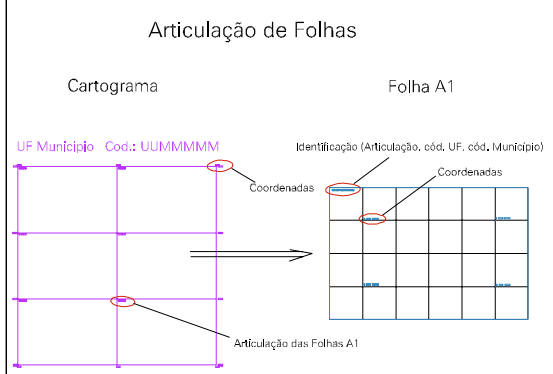

PSF

RFFSA

2

ESTADO DE PERNAMBUCO  
Município: 26.03702  
CANHOTINHO  
Folha : 01 - 01

Arquivo: 260370215.dgn  
Limites(km): (-0.234, -0.13) - (0.141, 0.12)

- LEGENDA
- LIMITES
    - Município ou Perímetro Urbano
    - Distrito
    - Subdistrito, RA, Zona ou similar
    - Bairro ou similar
    - Sector Censitário
  - CODIGOS
    - 22306.05 Distrito (cod. do município + cod. do distrito)
    - 05.06 Subdistrito (cod. do distrito + cod. do subdistrito)
    - 003 Bairro (cod. do bairro no município)
    - 25 Sector (número do setor no distrito ou subdistrito)

MAPA URBANO DIGITAL  
FOLHA A1