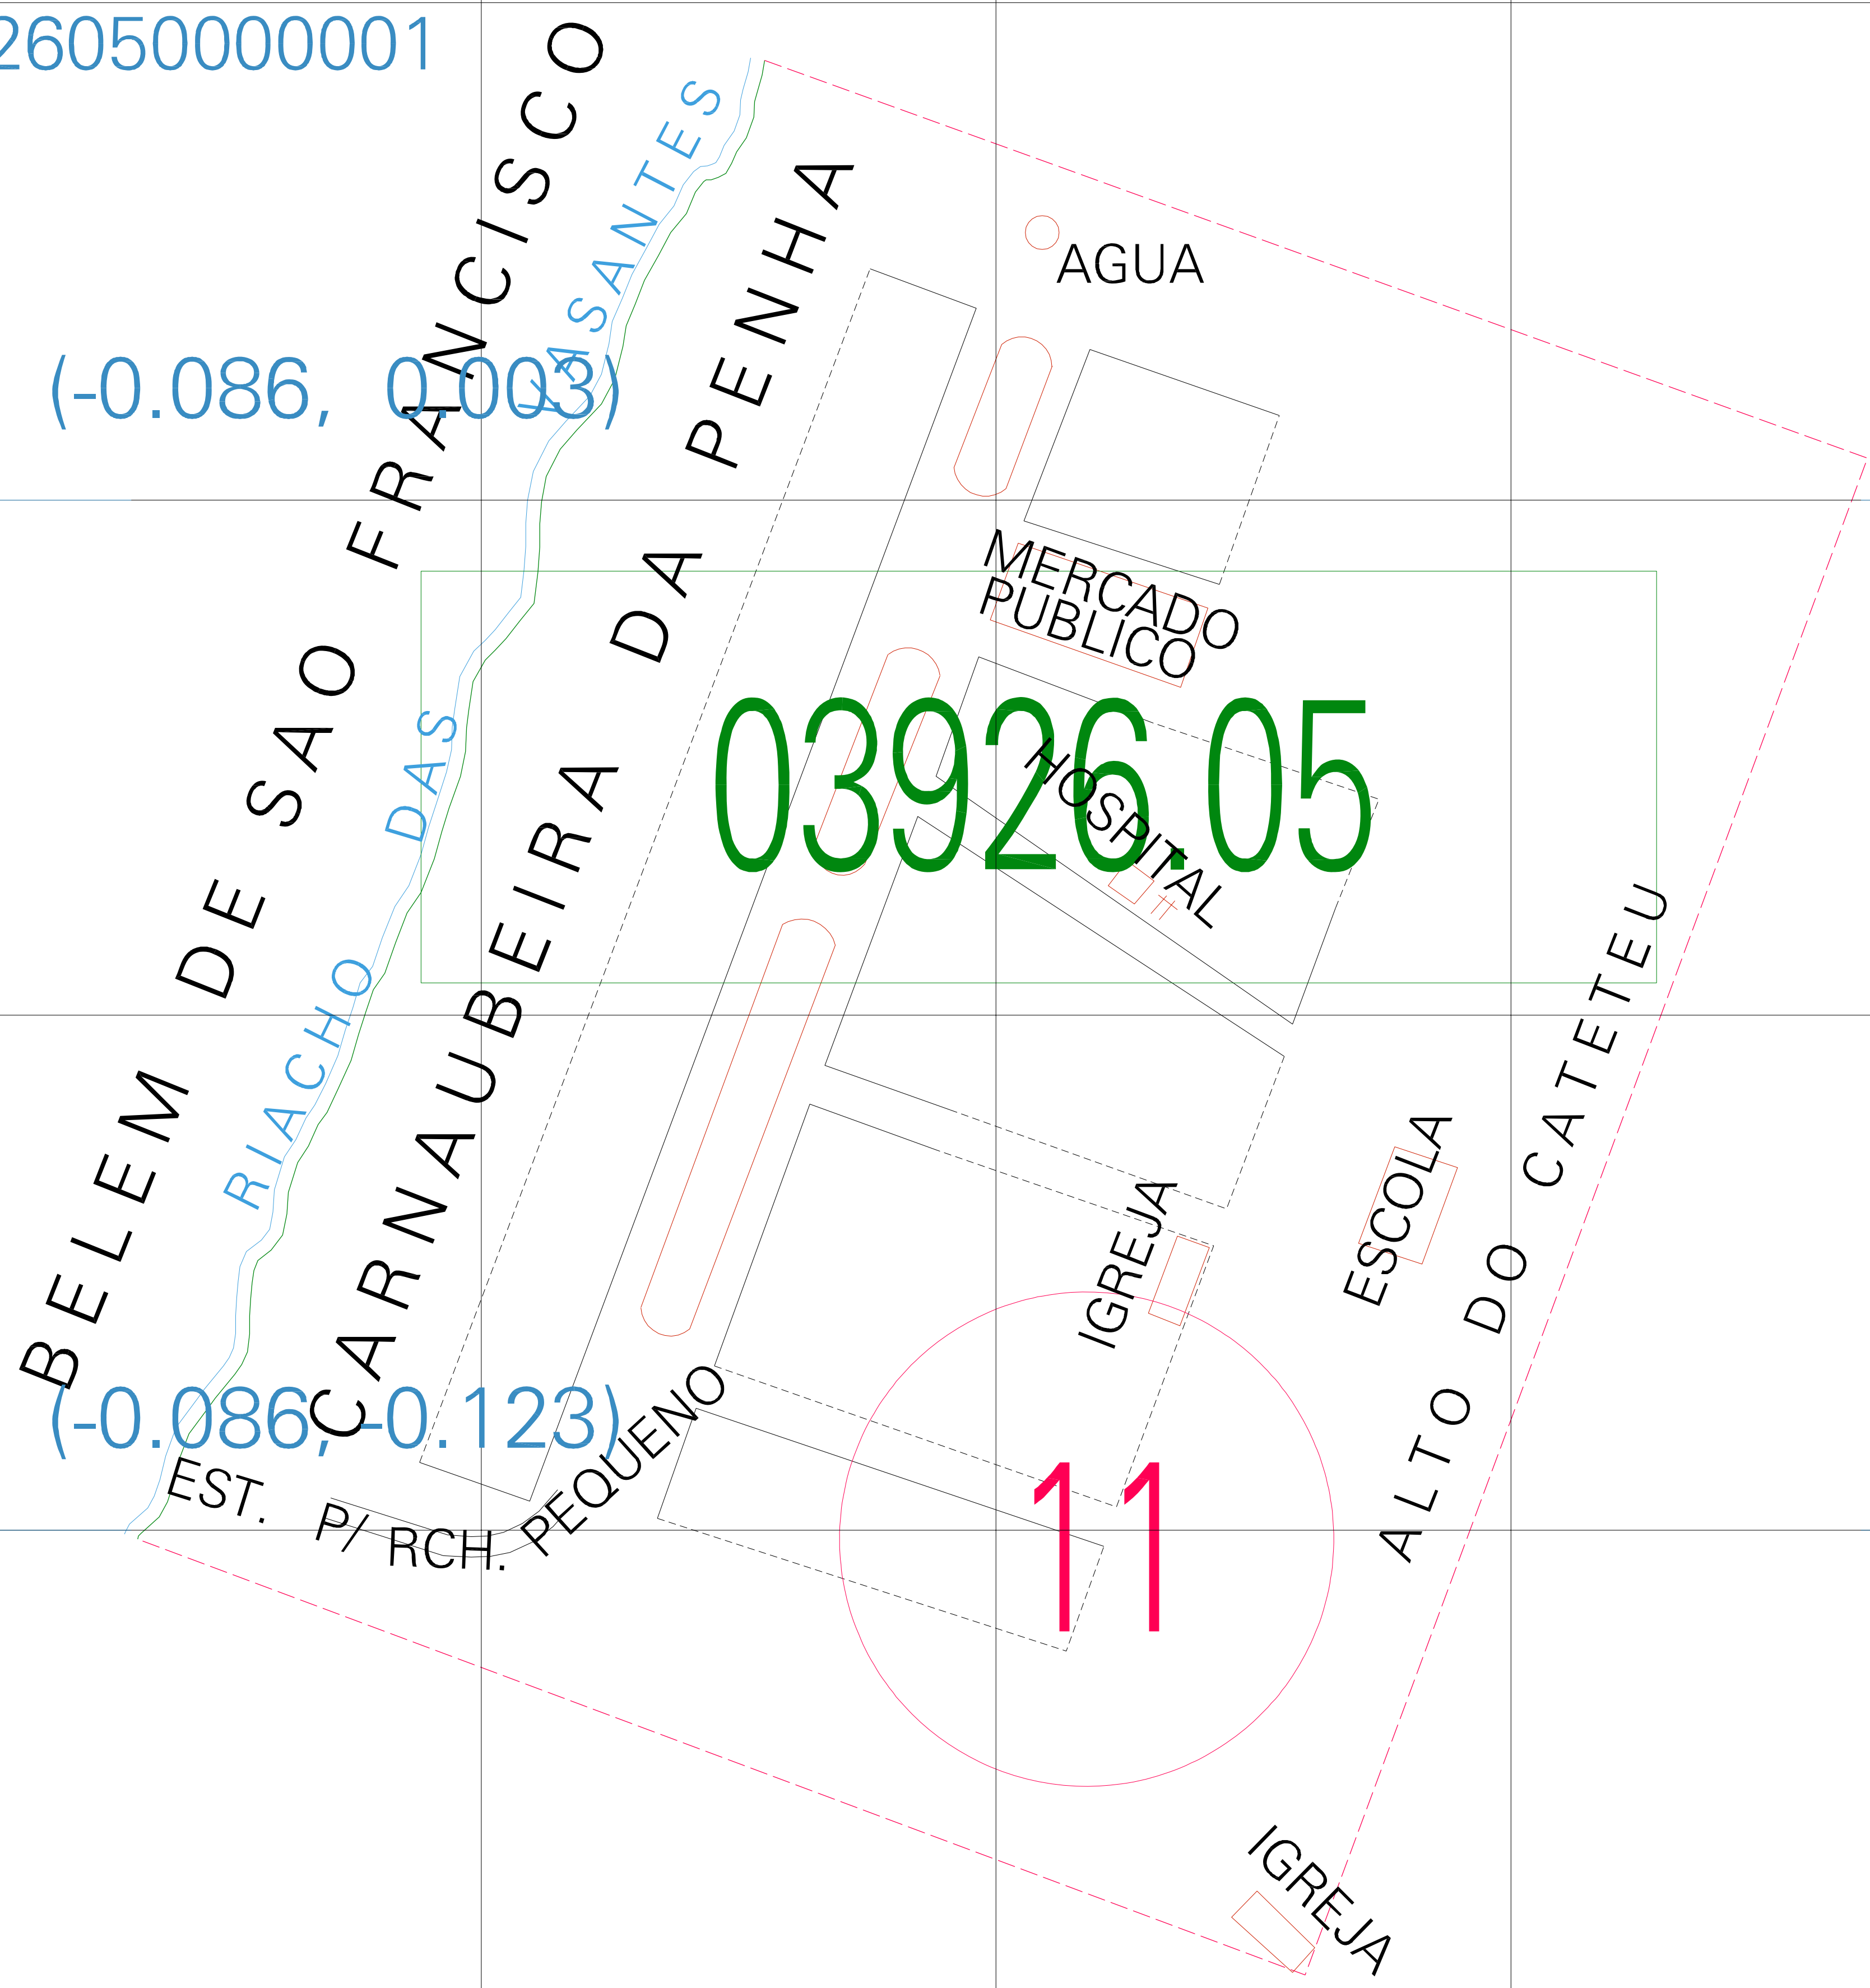

(01, 01) - 26039260500000001

(-0.086, 0.003)

(0.164, 0.003)

(-0.086, -0.123)

(0.164, -0.123)

ESTADO DE PERNAMBUCO
 Município: 26.03926
 CARNAUBEIRA DA PENHA
 Folha : 01 - 01

Arquivo: 260392600001.dgn
 Limites(km): (-0.148, -0.185) - (0.227, 0.065)

- LEGENDA
- LIMITES
- Município ou Perímetro Urbano
 - Distrito
 - Subdistrito, RA, Zona ou similar
 - Bairro ou similar
 - Sector Censitário
- CODIGOS
- 22306.05 Distrito (cod. do município + cod. do distrito)
 - 05.06 Subdistrito (cod. do distrito + cod. do subdistrito)
 - 003 Bairro (cod. do bairro no município)
 - 25 Sector (número do setor no distrito ou subdistrito)

MAPA URBANO DIGITAL
 FOLHA A1