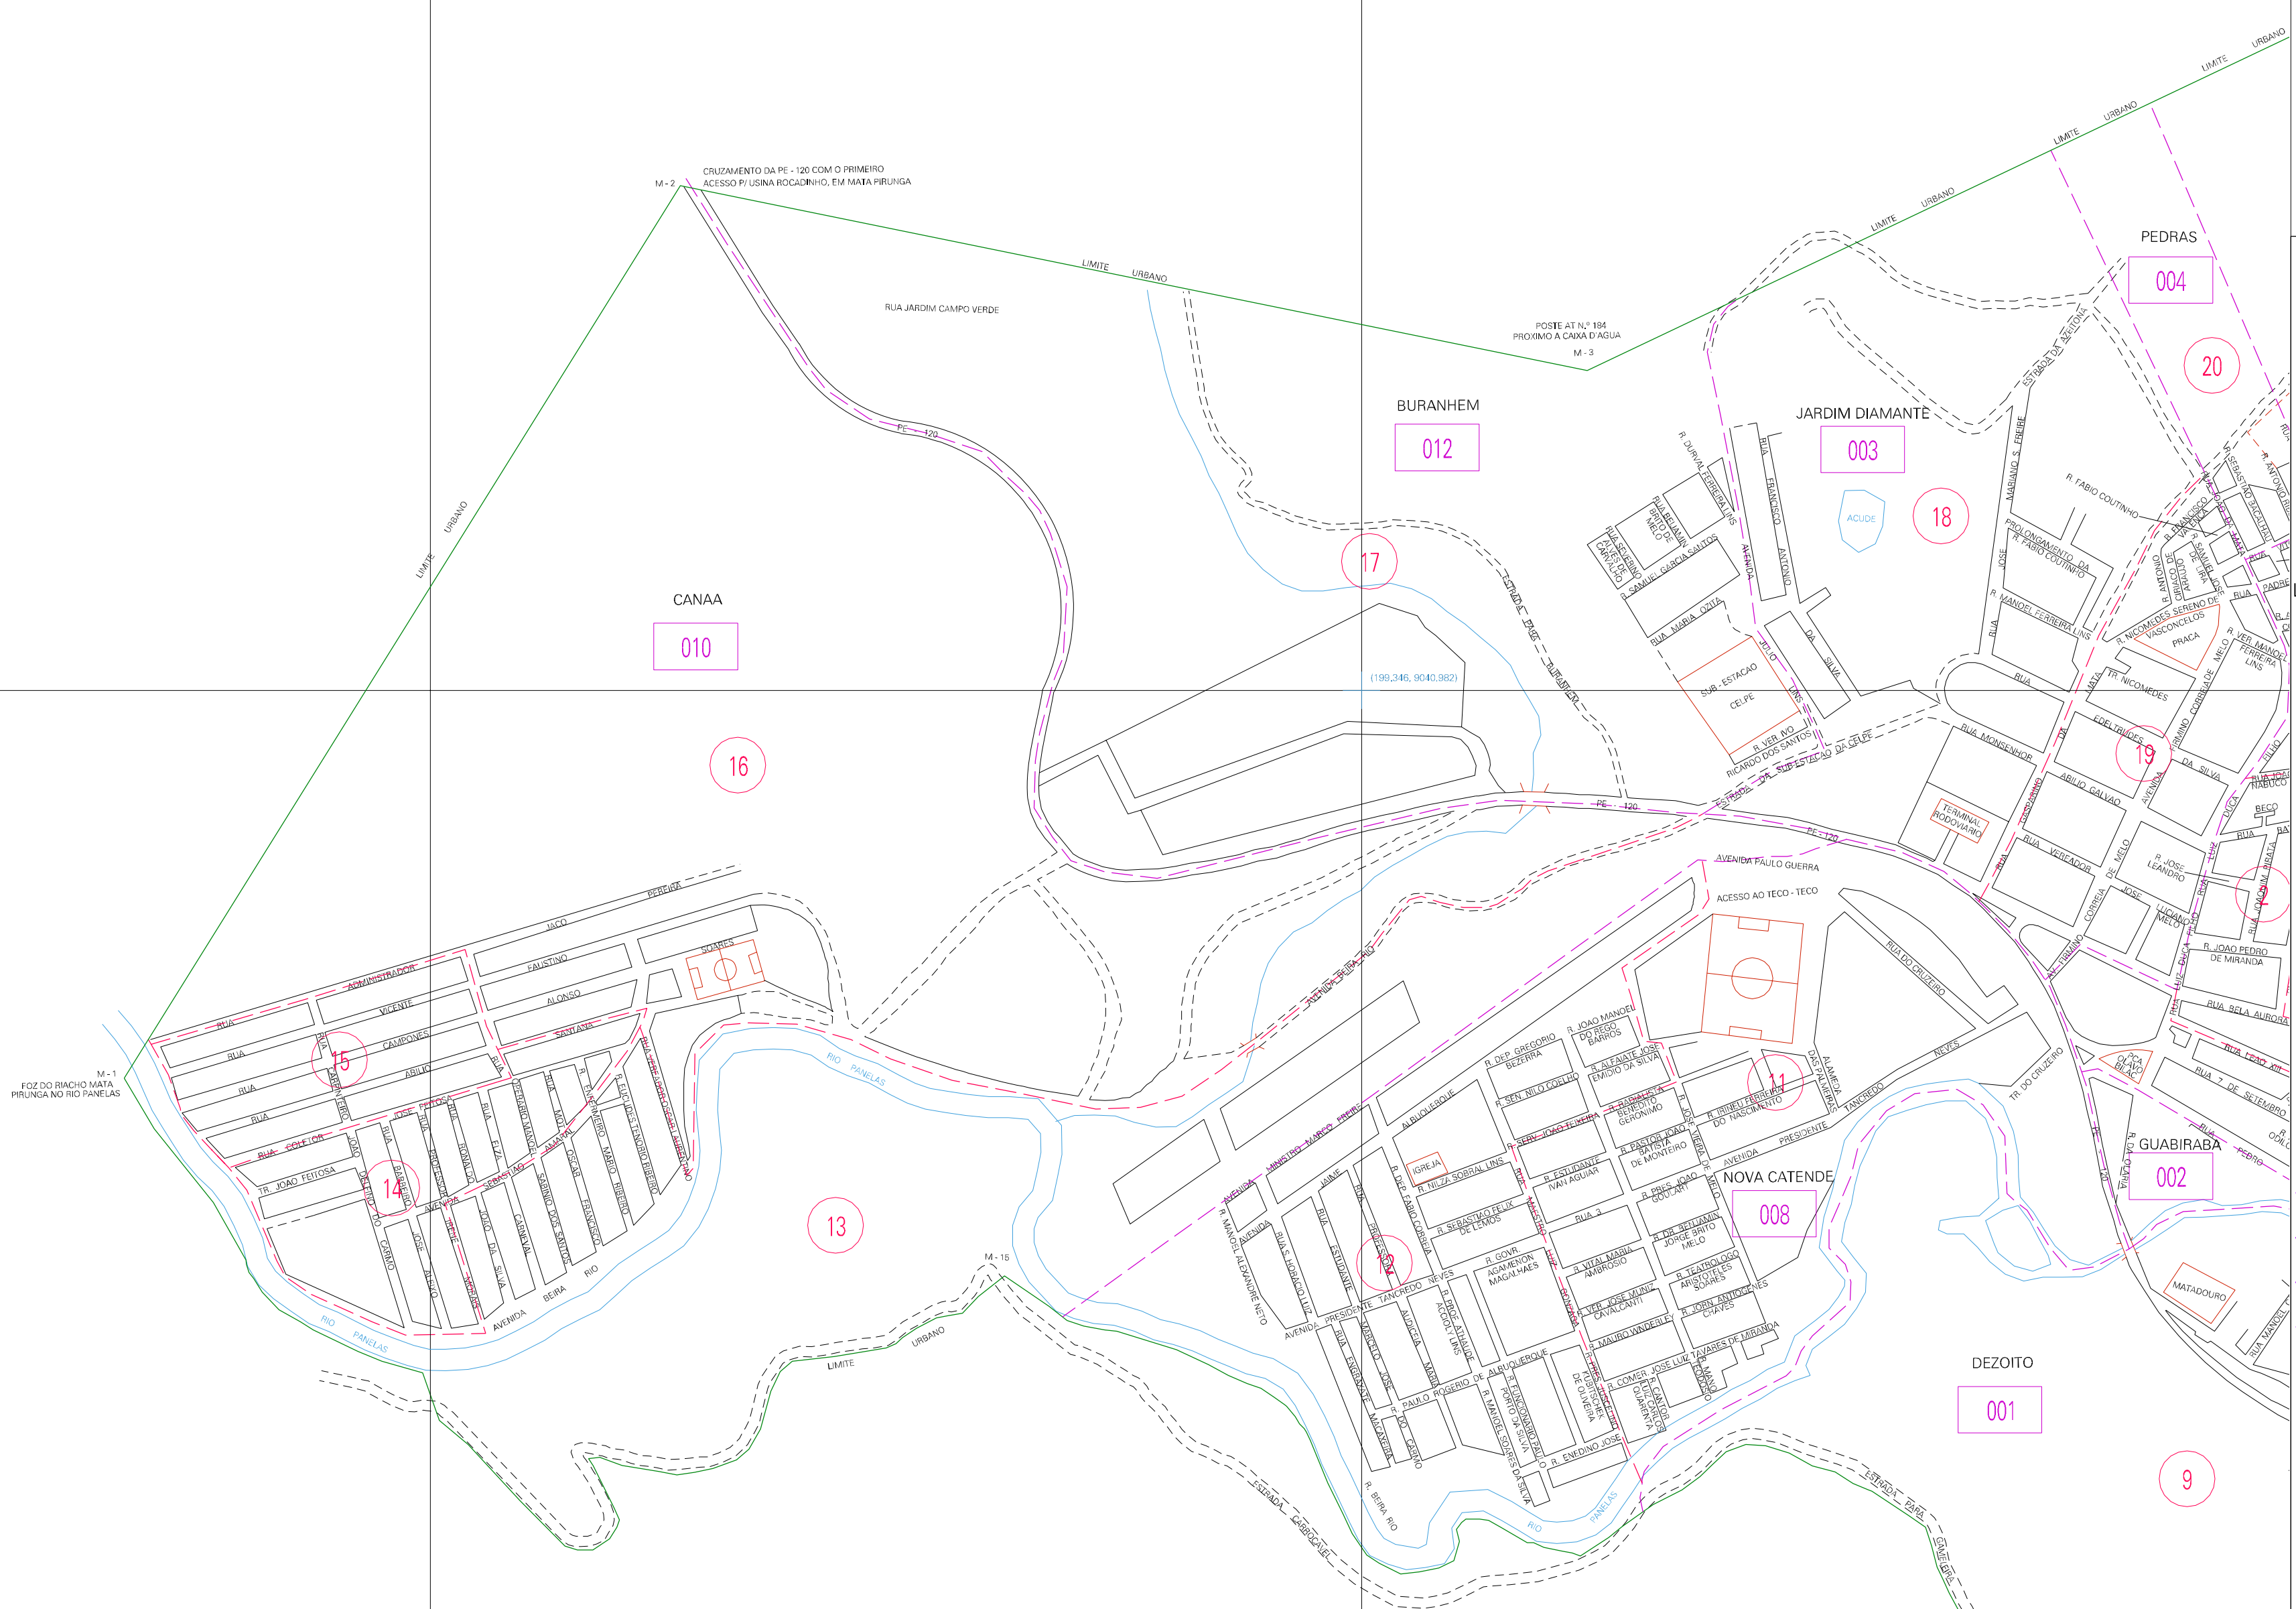

(197,346, 9041,982)

(199,346, 9041,982)

(197,346, 9042,982)

(199,346, 9042,982)

ESTADO DE PERNAMBUCO
 Município: 26.04205
 CATENDE
 Folha : 01 - 01

Arquivo: 2604205.dgn
 Limites(km): (196.346, 9039.982) - (200.346, 9042.982)

- LEGENDA**
- LIMITES**
- Município ou Perímetro Urbano
 - Distrito
 - Subdistrito, RA, Zona ou similar
 - Bairro ou similar
 - Sector Censitário
- CODIGOS**
- 22306.05 Distrito (cod. do município + cod. do distrito)
 - 05.06 Subdistrito (cod. do distrito + cod. do subdistrito)
 - 003 Bairro (cod. do bairro no município)
 - 25 Sector (número do setor no distrito ou subdistrito)

MAPA URBANO DIGITAL
 FOLHA A1