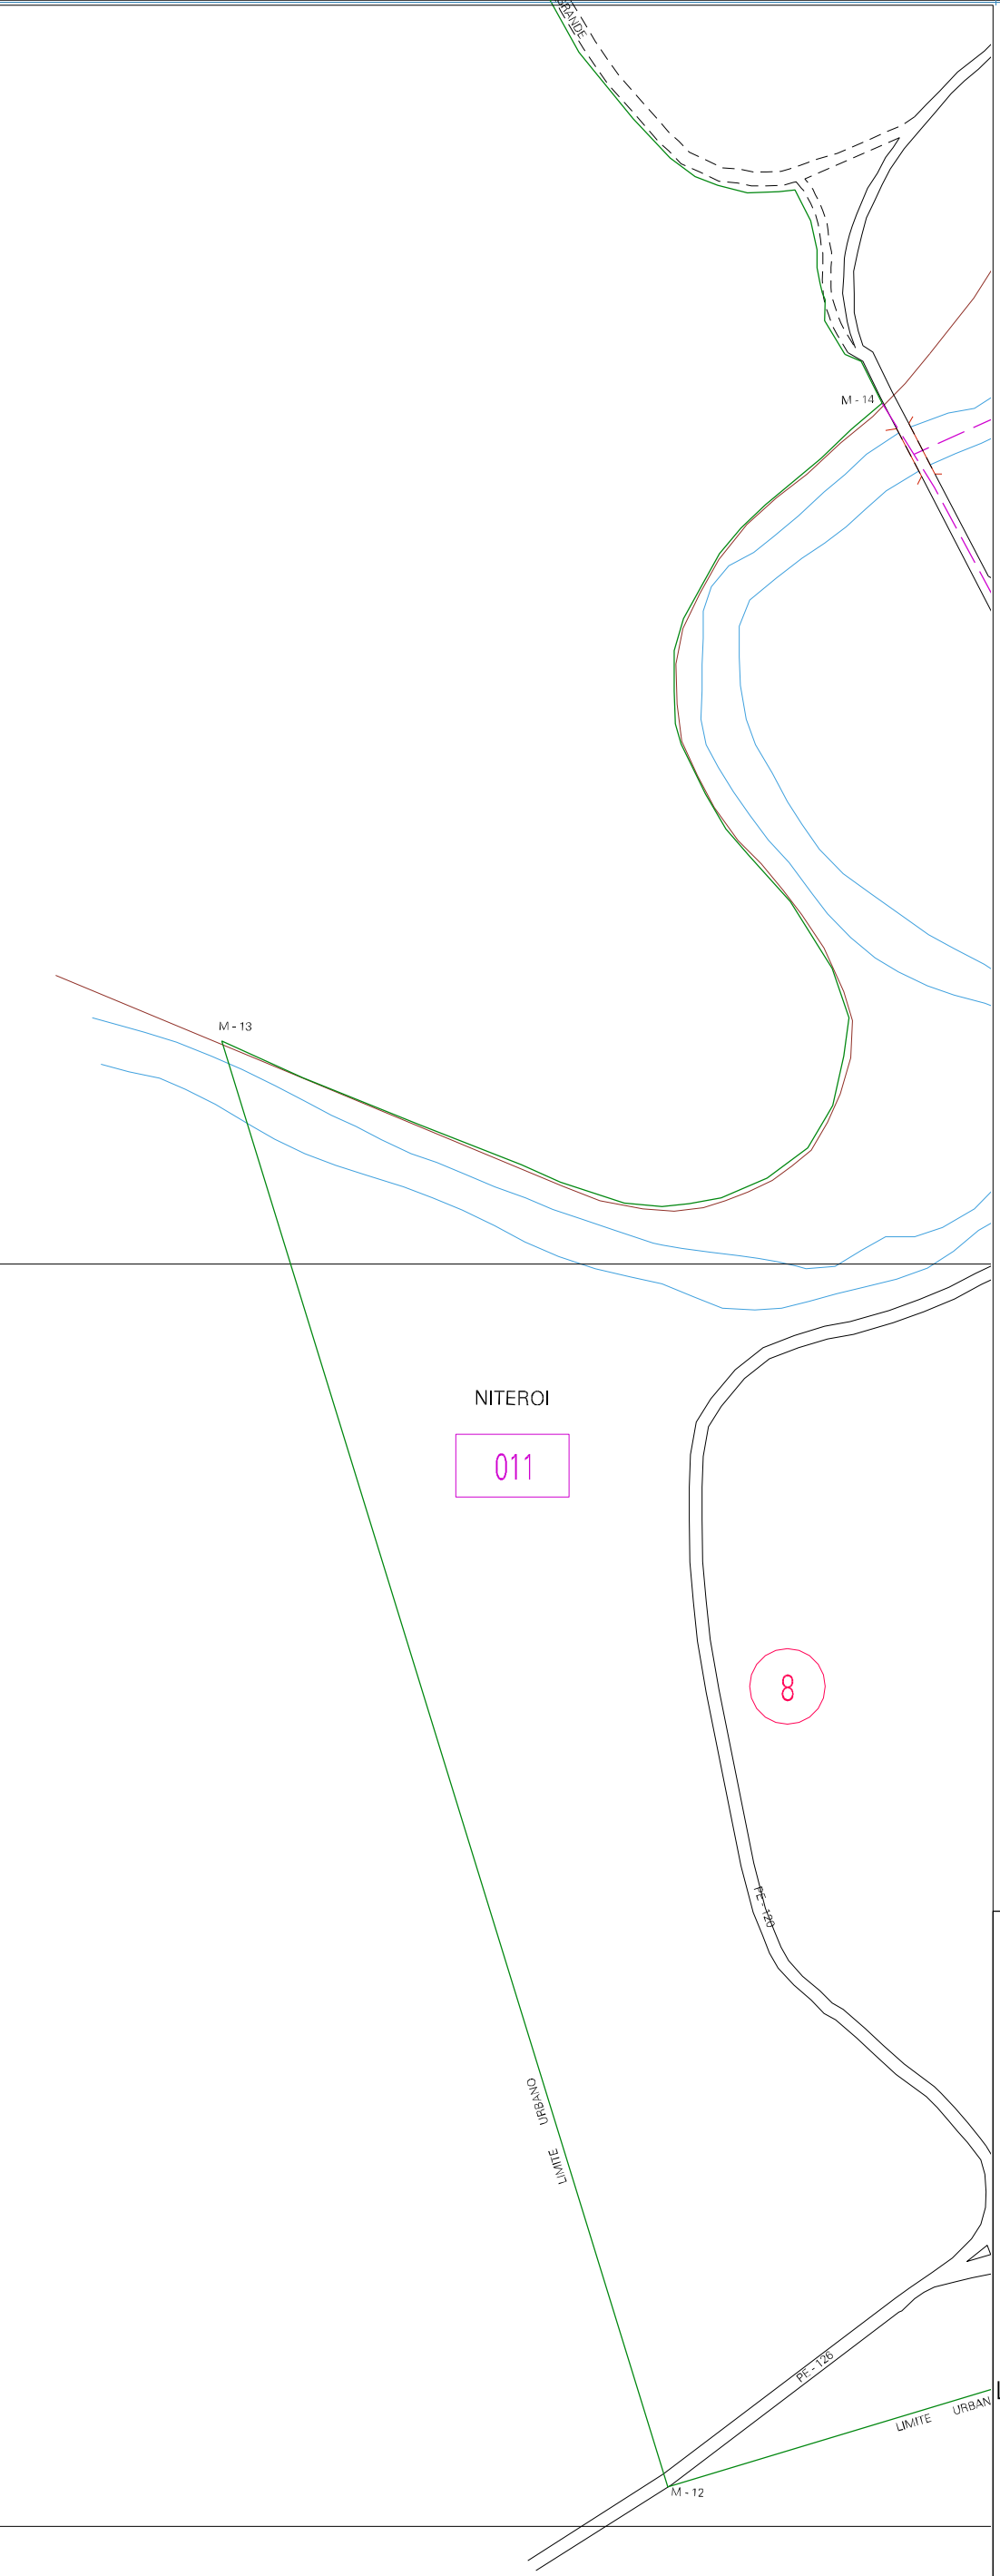

(197,346, 9039,982)

(199,346, 9039,982)

(197,346, 9037,982)

(199,346, 9037,982)

ESTADO DE PERNAMBUCO  
 Município: 26.04205  
 CATENDE  
 Folha : 02 - 01  
 Arquivo: 2604205.dgn  
 Limites(km): (196.346, 9039.982) - (200.346, 9039.982)

**LEGENDA**

**LIMITES**

- Município ou Perímetro Urbano
- Distrito
- Subdistrito, RA, Zona ou similar
- Bairro ou similar
- Sector Censitário

**CODIGOS**

- 22306.05 Distrito (cod. do município + cod. do distrito)
- 05.06 Subdistrito (cod. do distrito + cod. do subdistrito)
- 003 Bairro (cod. do bairro no município)
- 25 Sector (número do setor no distrito ou subdistrito)

MAPA URBANO DIGITAL  
 FOLHA A1