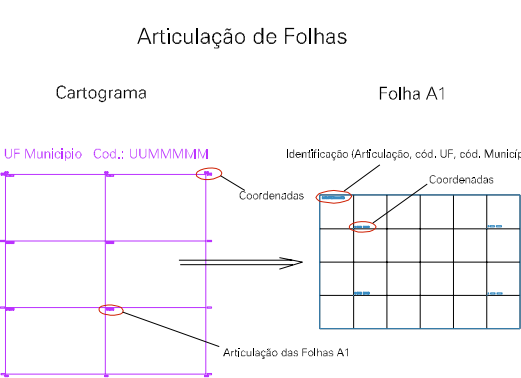

(197,346, 9039,982)

(199,346, 9039,982)

(197,346, 9037,982)

(199,346, 9037,982)

ESTADO DE PERNAMBUCO  
 Município: 26.04205  
 CATENDE  
 Folha : 02 - 01  
 Arquivo: 2604205.dgn  
 Limites(km): (196.346, 9039.982) - (200.346, 9039.982)

**LEGENDA**

**LIMITES**

- Município ou Perímetro Urbano
- Distrito
- Subdistrito, RA, Zona ou similar
- Bairro ou similar
- Sector Censitário

**CODIGOS**

- 22306.05 Distrito (cod. do município + cod. do distrito)
- 05.06 Subdistrito (cod. do distrito + cod. do subdistrito)
- 003 Bairro (cod. do bairro no município)
- 25 Sector (número do setor no distrito ou subdistrito)