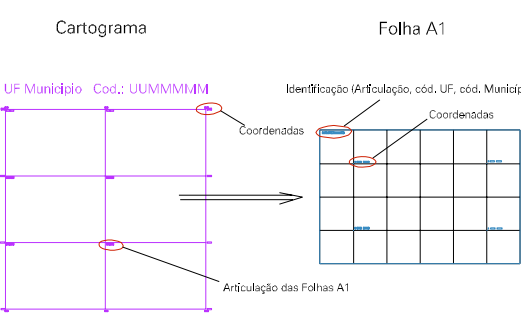

(201,346, 9038,982)

(201,346, 9037,982)

(200,346, 9038,982)

(200,346, 9037,982)

ESTADO DE PERNAMBUCO
 Município: 26.04205
 CATENDE

Folha : 02 - 02

Arquivo: 2604205.dgn
 Limites(km): (200.346, 9038.982) - (204.346, 9039.982)

LEGENDA

- LIMITES**
- Município ou Perímetro Urbano
 - Distrito
 - Subdistrito, RA, Zona ou similar
 - Bairro ou similar
 - Sector Censitário
- CODIGOS**
- Distrito (cod. do município + cod. do distrito)
 - Subdistrito (cod. do distrito + cod. do subdistrito)
 - Bairro (cod. do bairro no município)
 - Sector (número do sector no distrito ou subdistrito)

Articulação de Folhas

MAPA URBANO DIGITAL
 FOLHA A1