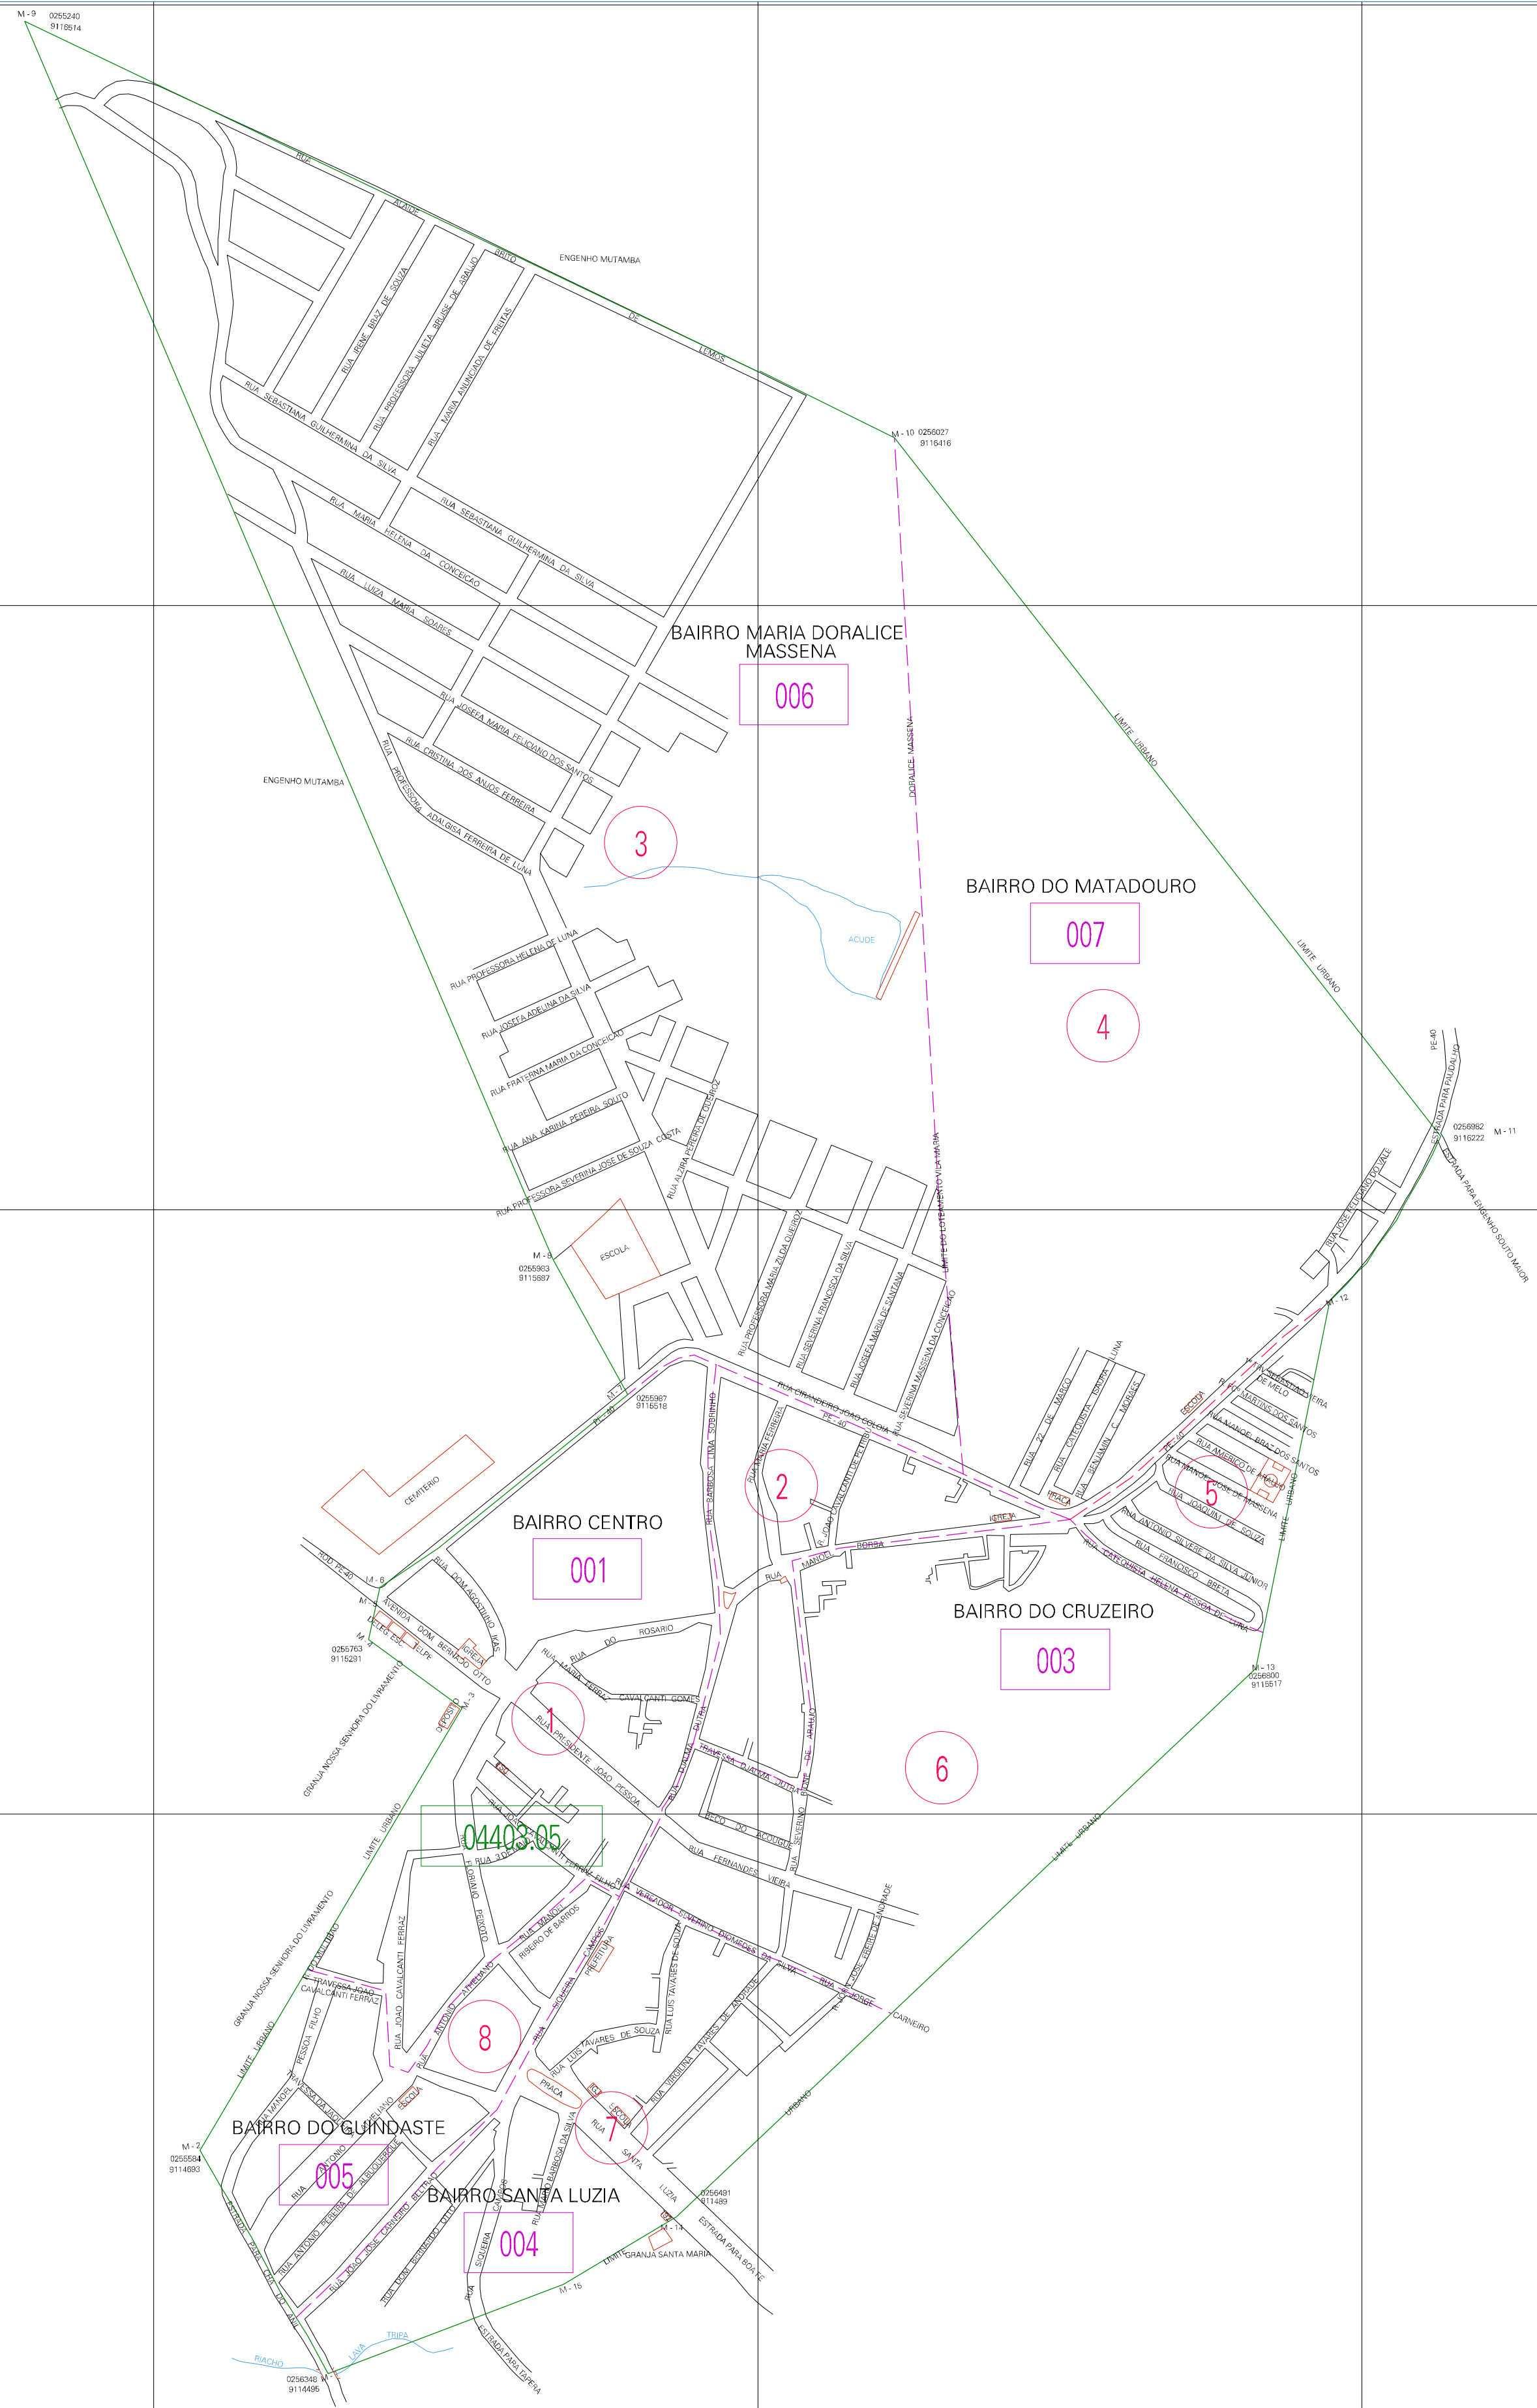

(255.154, 9116.386)

(257.154, 9116.386)

(255.154, 9115.386)

(257.154, 9115.386)

ESTADO DE PERNAMBUCO
 Município: 26.04403
 CHÁ DE ALEGRIA
 Folha : 01 - 01

Arquivo: 2604403.dgn
 Limites(km): (254.854, 9114.886) - (257.654, 9116.886)

- LEGENDA**
- LIMITES**
- Município ou Perímetro Urbano
 - Distrito
 - Subdistrito, FA, Zona ou similar
 - Bairro ou similar
 - Setor Censitário
- CODIGOS**
- 22306.05 Distrito (cod. do município + cod. do distrito)
 - 05.08 Subdistrito (cod. do distrito + cod. do subdistrito)
 - 003 Bairro (cod. do bairro no município)
 - 25 Setor (número do setor no distrito ou subdistrito)

MAPA URBANO DIGITAL
 FOLHA A1