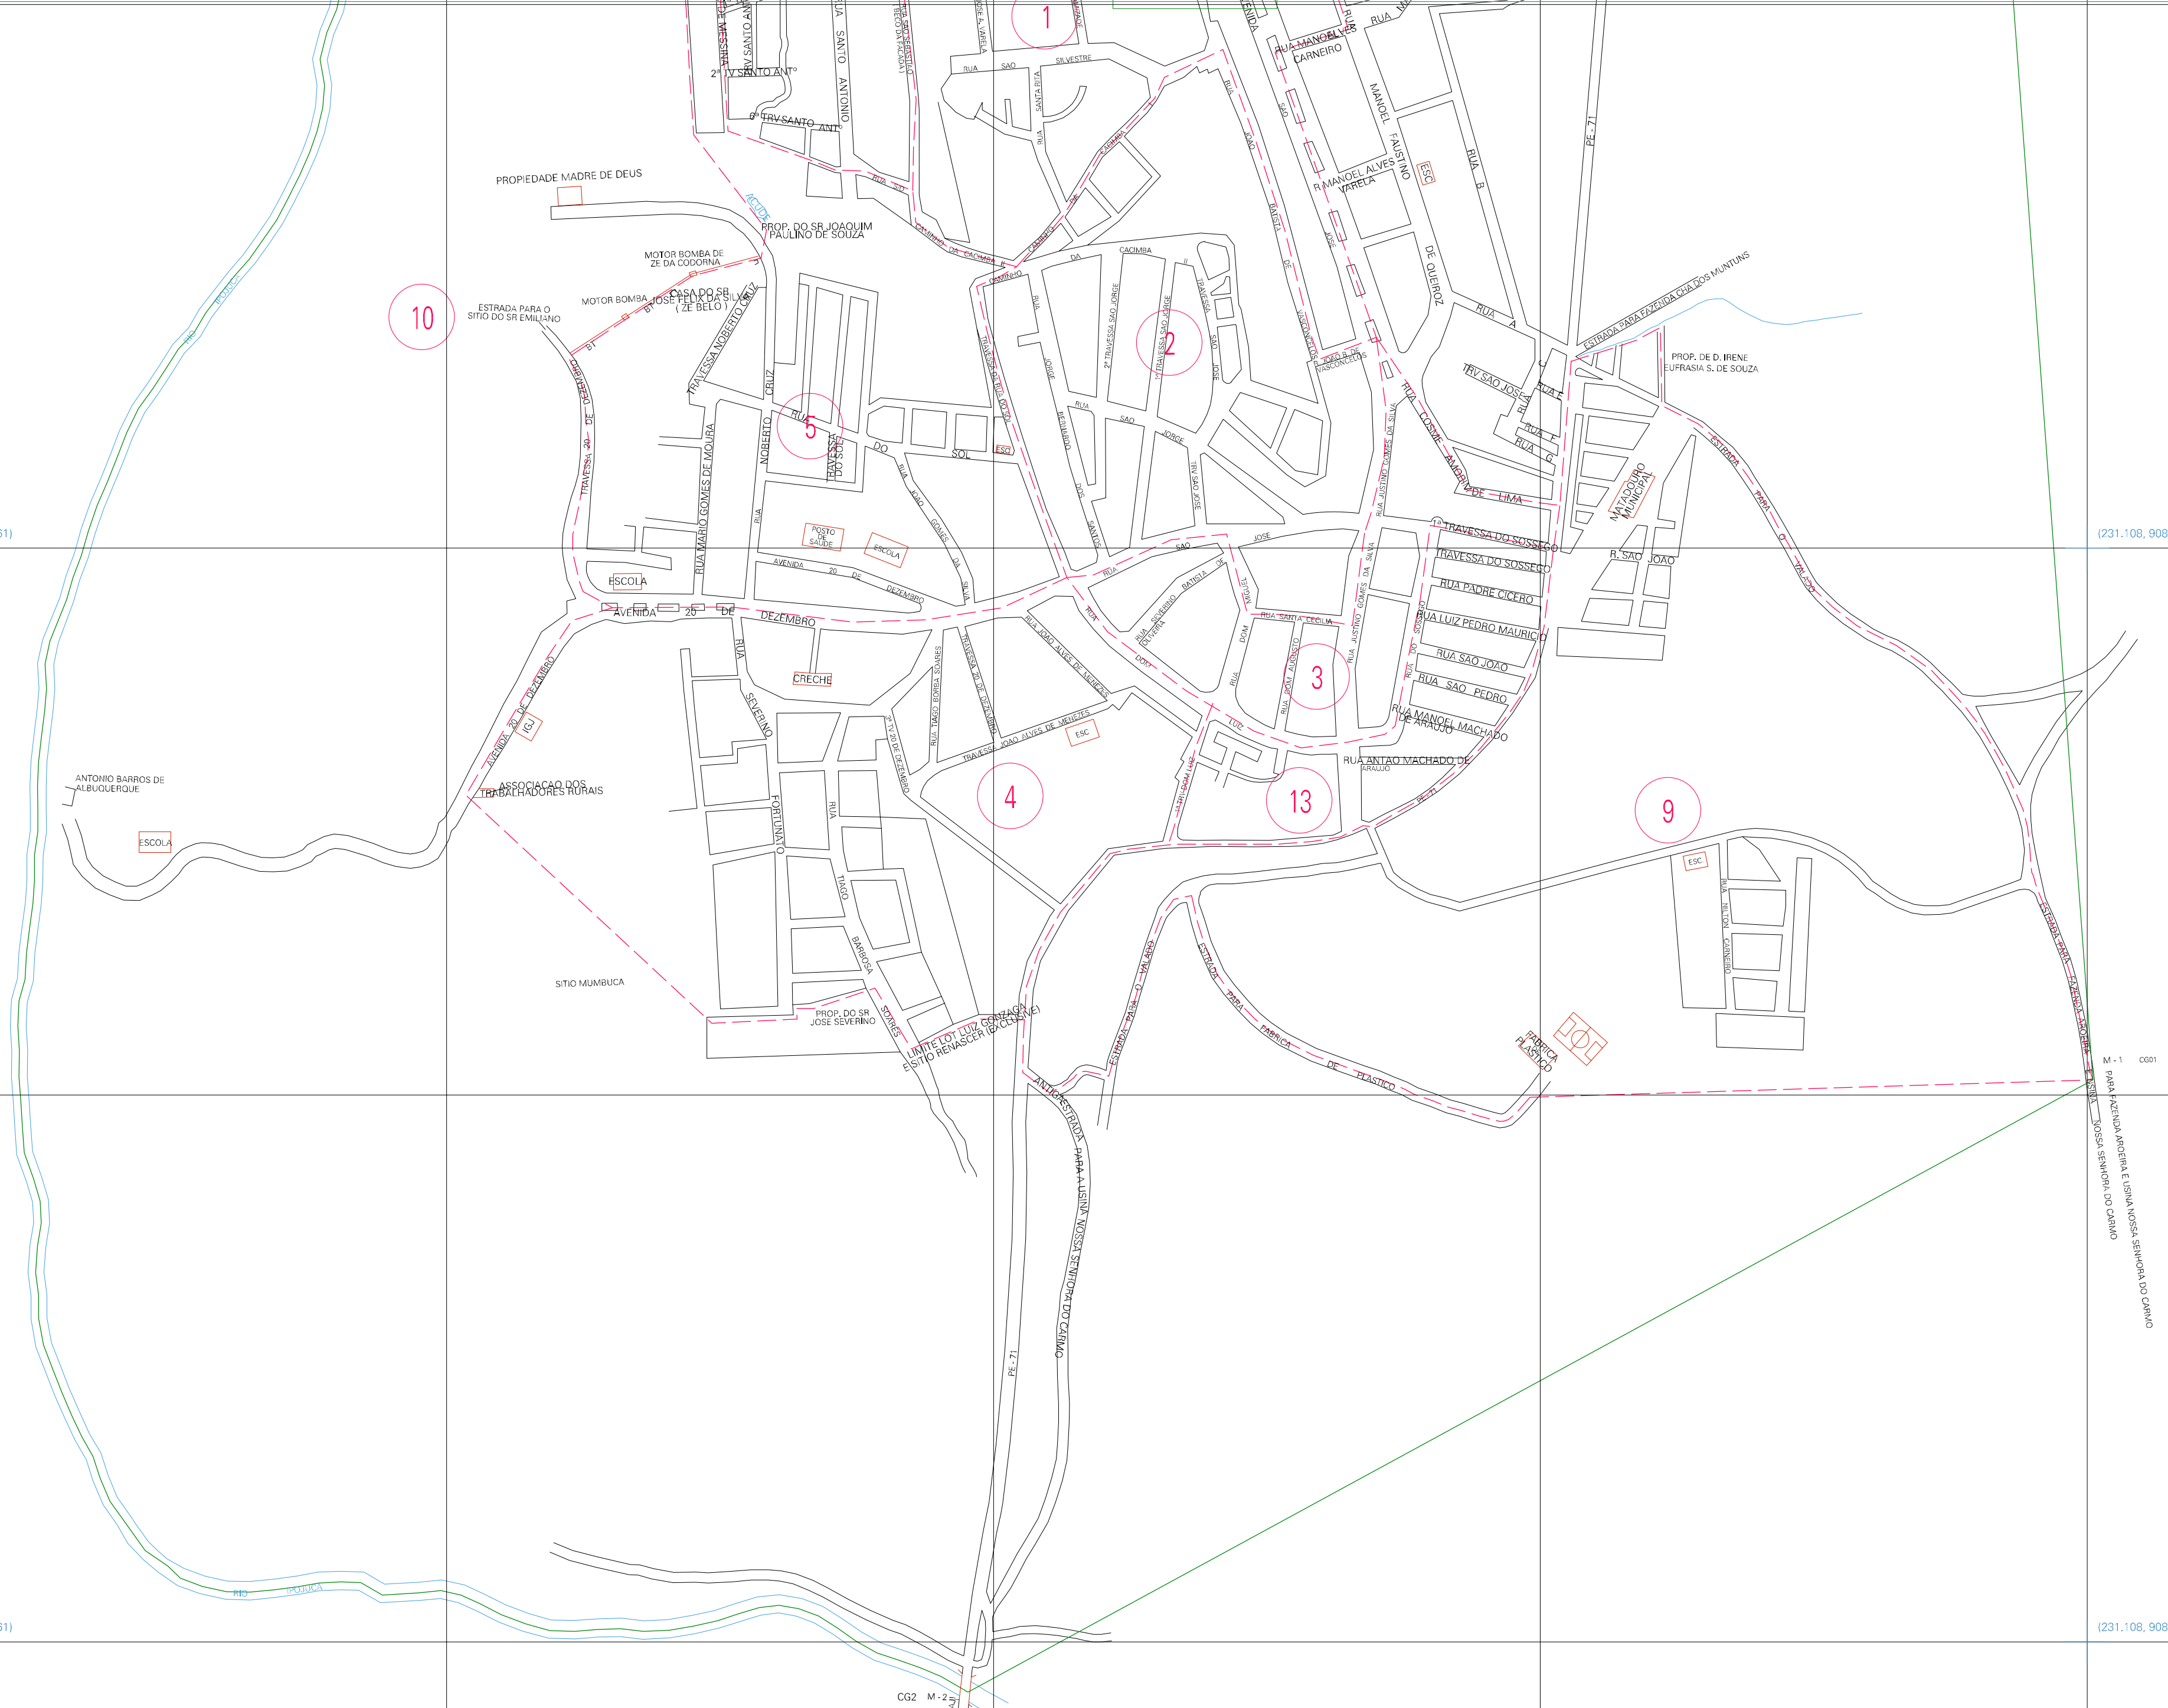

(229.108, 9089.561)

(231.108, 9089.561)

(229.108, 9088.561)

(231.108, 9088.561)

ESTADO DE PERNAMBUCO
 Município: 26.04502
 CHÁ GRANDE
 Folha : 02 - 01

Arquivo: 2604502.dgn
 Limites(km): (229.608, 9088.061) - (231.608, 9090.061)

- LEGENDA**
- LIMITES**
- Município ou Perímetro Urbano
 - Distrito
 - Subdistrito, RA, Zona ou similar
 - Bairro ou similar
 - Setor Censitário
- CODIGOS**
- 22306.05 Distrito (cod. do município + cod. do distrito)
 - 05.08 Subdistrito (cod. do distrito + cod. do subdistrito)
 - 003 Bairro (cod. do bairro no município)
 - 25 Setor (número do setor no distrito ou subdistrito)

MAPA URBANO DIGITAL
 FOLHA A1